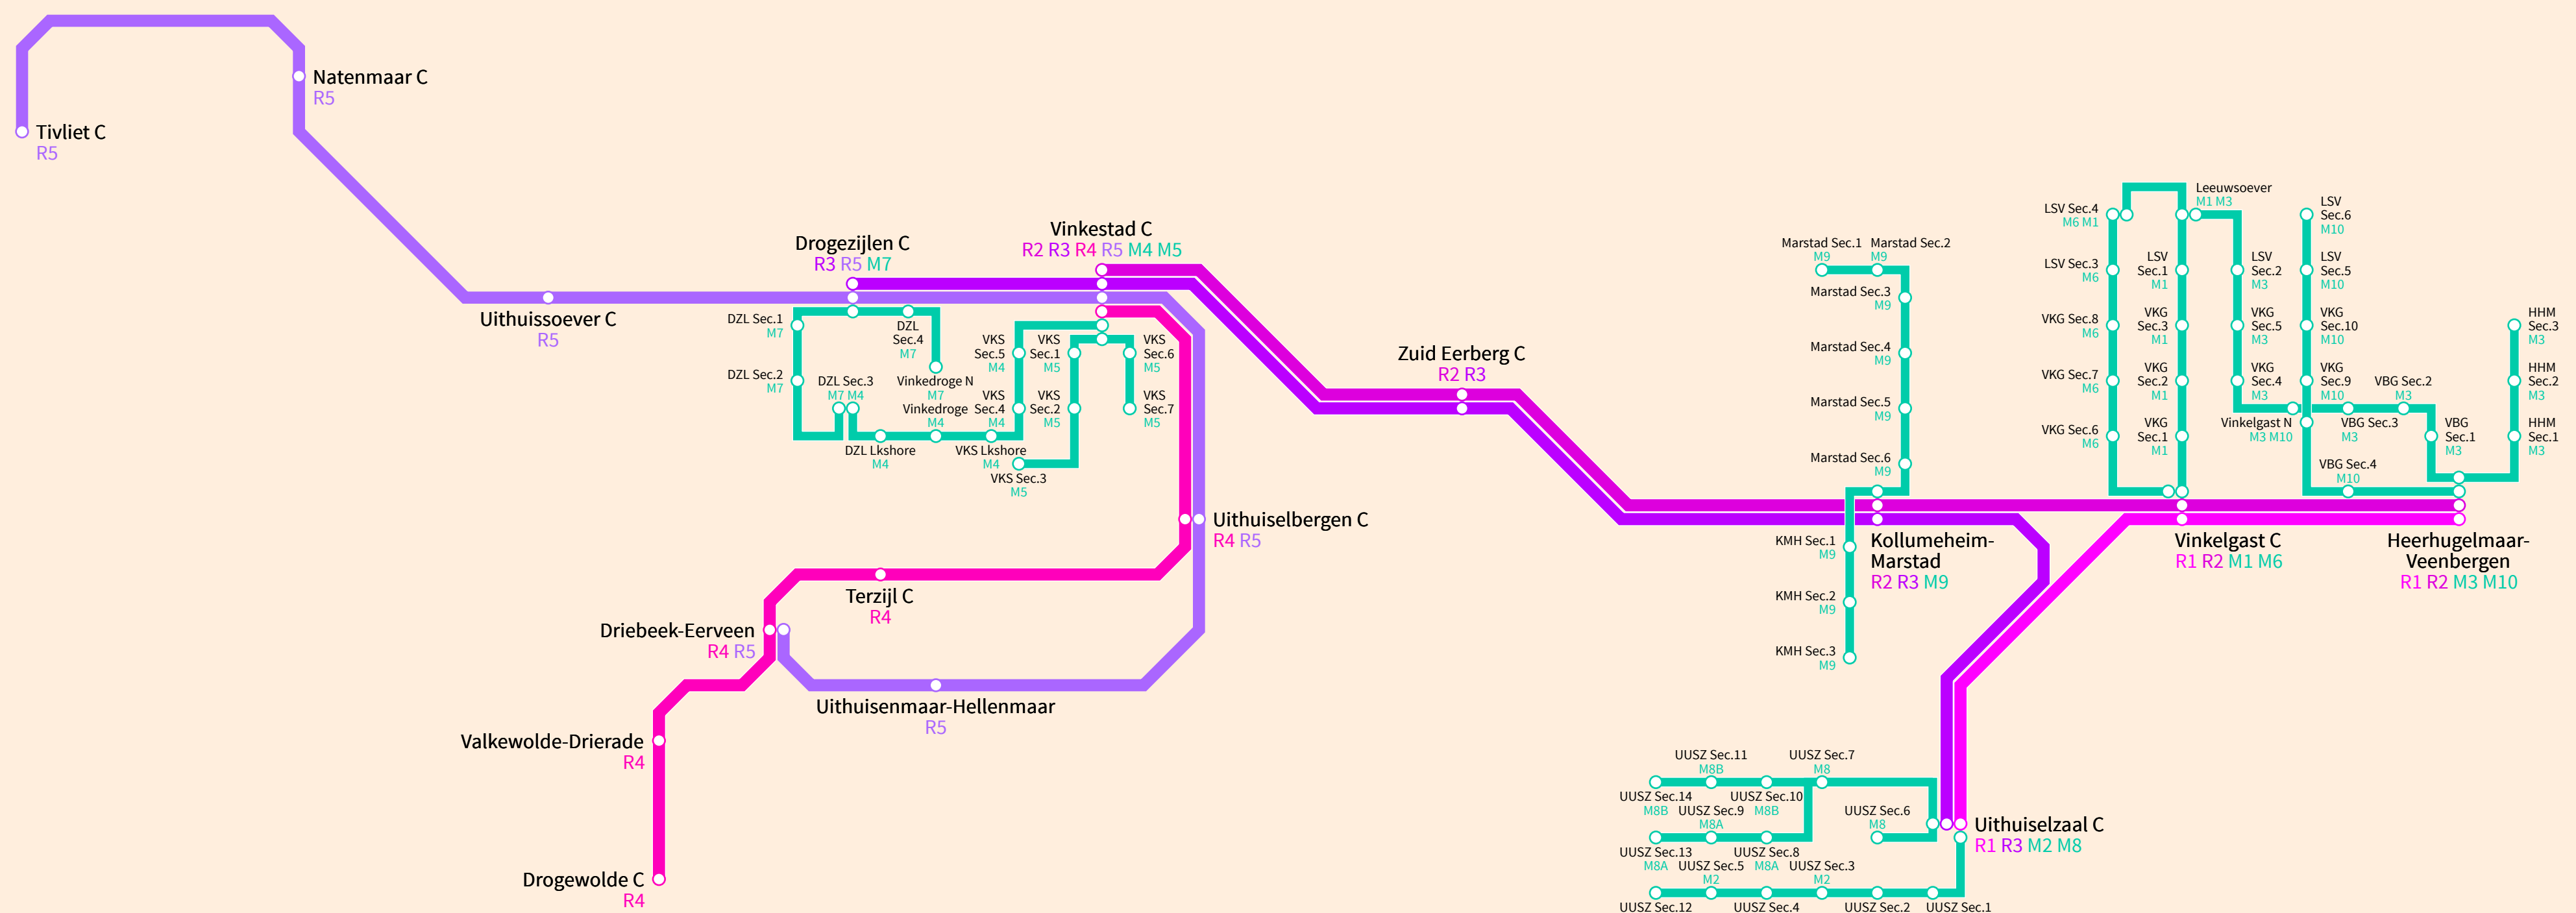

Vinkelgast Transit

OpenTTD Map 009 Session 008

Legend

- Regional**
- R1 Uithuiselzaal - Heerhugelmaar
 - R2 Vinkestad - Heerhugelmaar
 - R3 Drogezijlen - Uithuiselzaal
 - R4 Vinkestad - Drogewolde
 - R5 Tilvliet - Eerveen
- Intercity**
- Orange line with circle
- Metro-Sneltram**
- M1 Vinkelgast 1
 - M2 Uithuiselzaal 1
 - M3 HWV
 - M4 Vinkestad 1
 - M5 Vinkestad 2
 - M6 Vinkelgast 2
 - M7 Drogezijlen 1
 - M8 Uithuiselzaal 2/3
 - M9 Kollumeheim-Marstad
 - M10 Veenvinkel

- Local & Express Station
- Local Only Station
- Under Construction