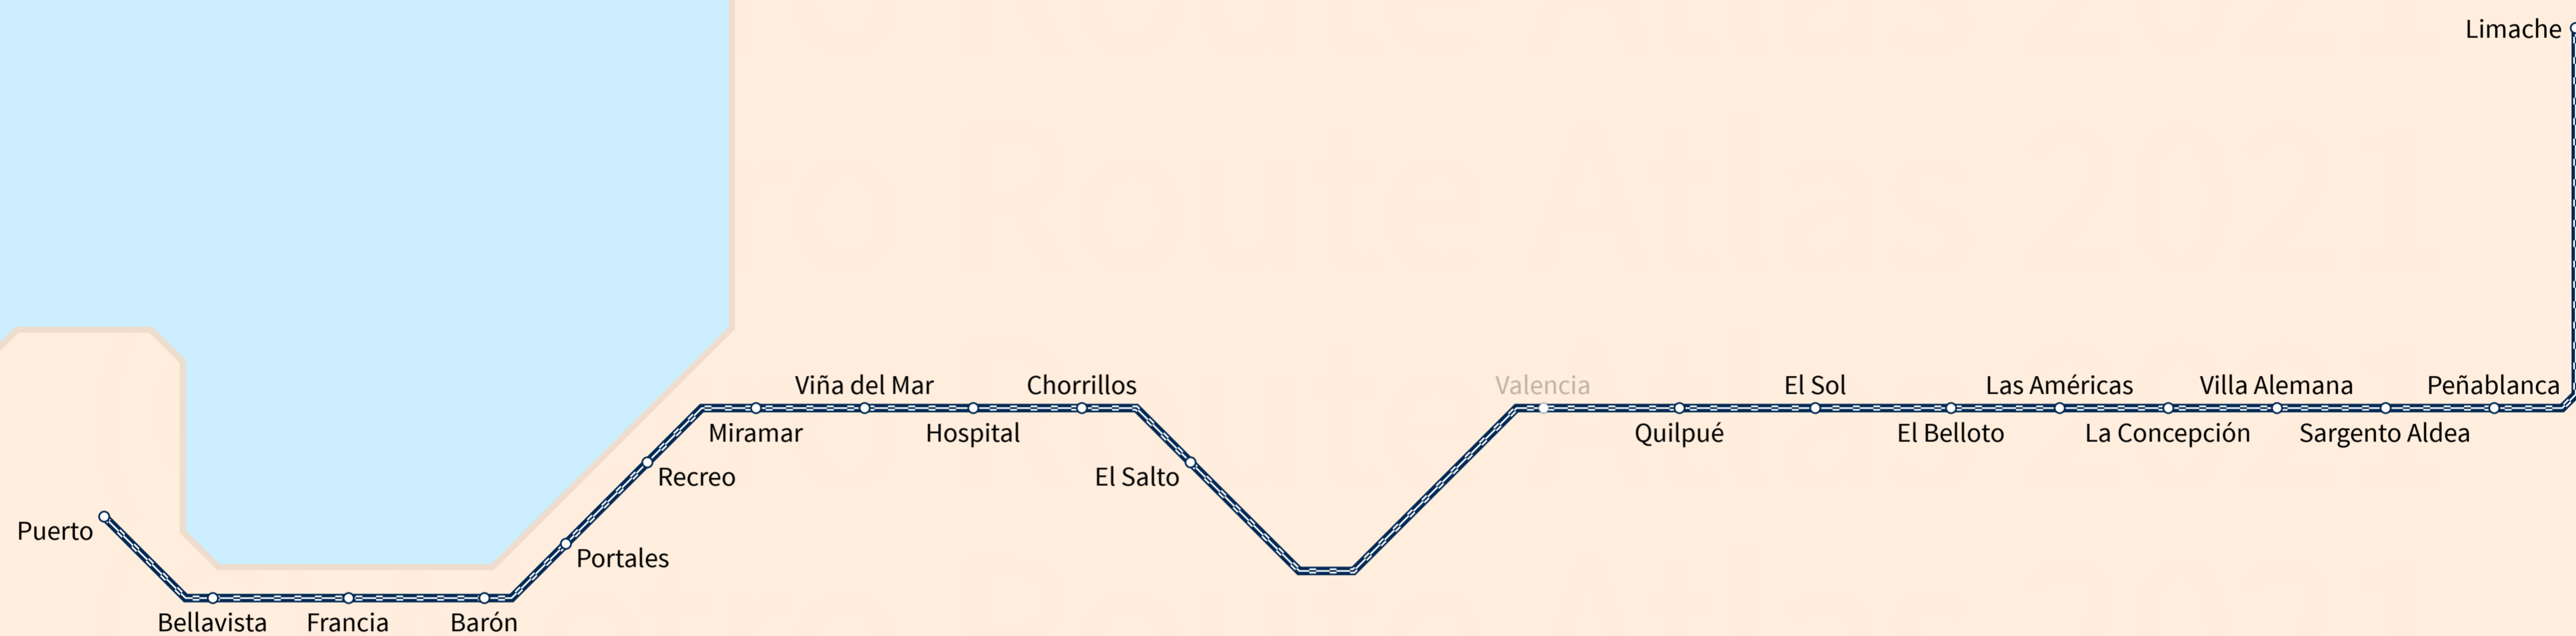

# Valparaíso- Viña del Mar

Chile

Aug 2021

*Pacific Ocean/Océano Pacífico*

## Legend

EFE Valparaíso

—○— Tren Limache-Puerto

—○— Station

—○— Under Construction