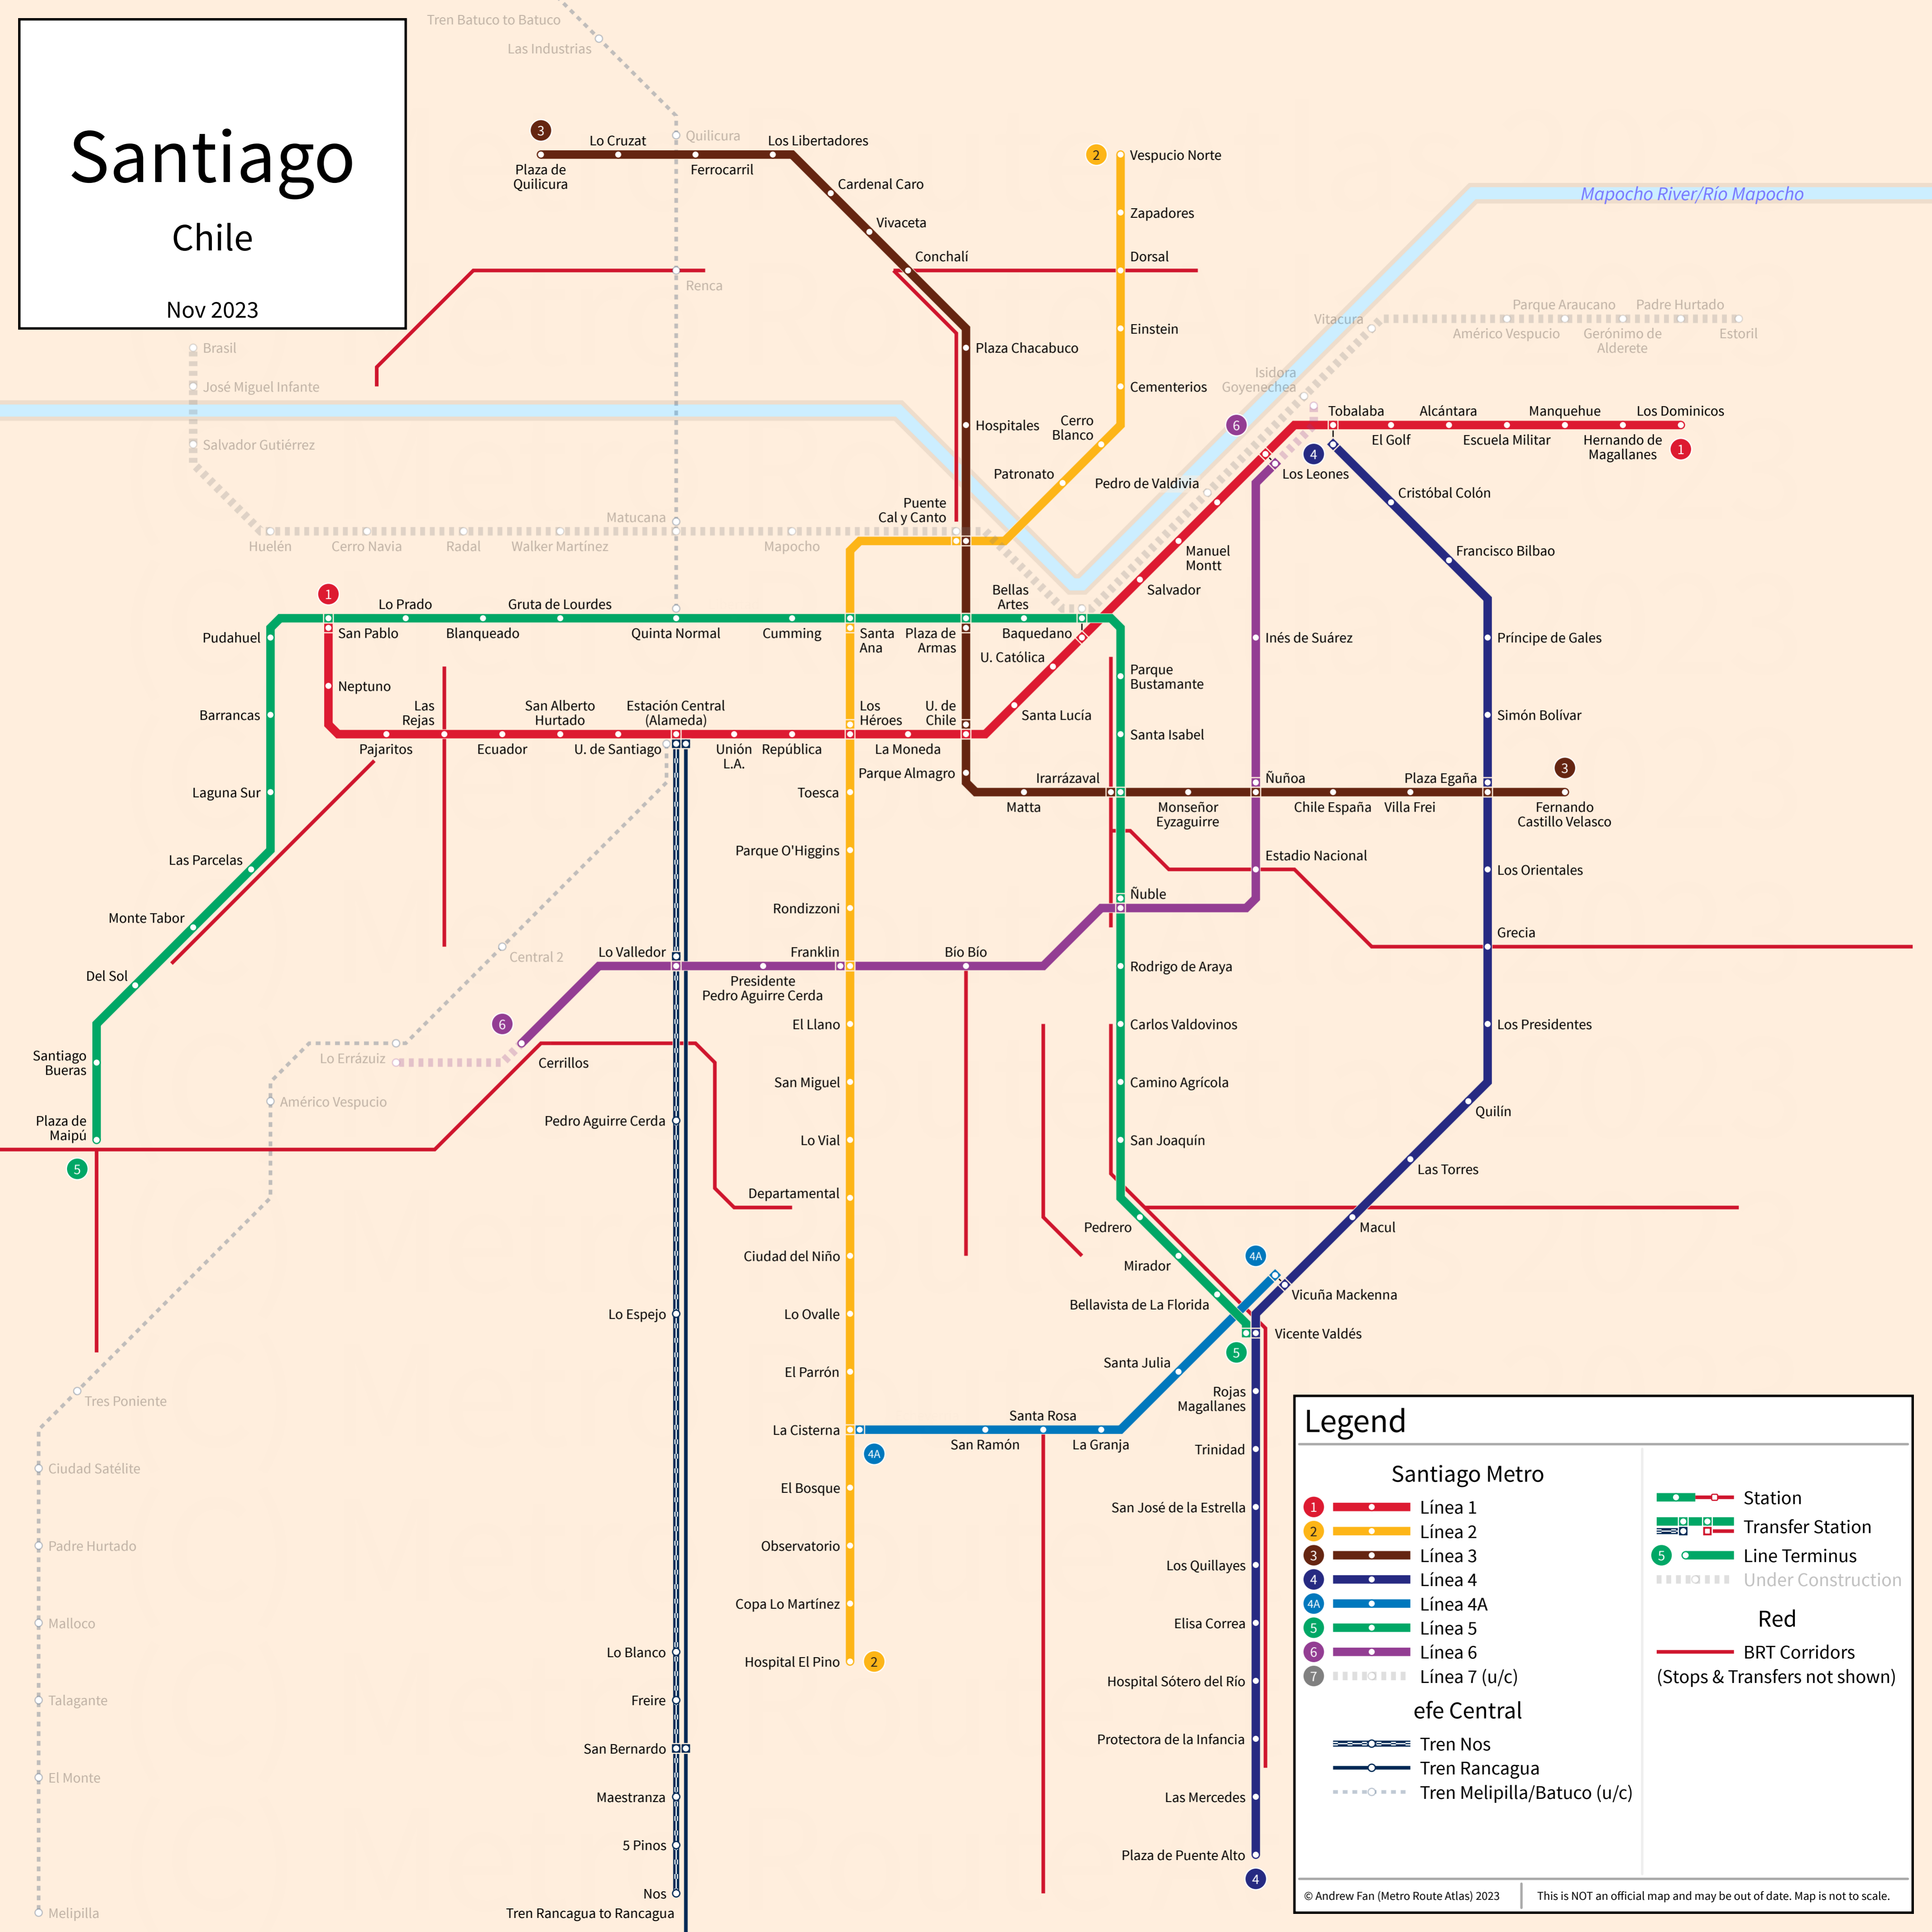

# Santiago Chile

Nov 2023

### Legend

**Santiago Metro**

- 1 Línea 1
- 2 Línea 2
- 3 Línea 3
- 4 Línea 4
- 4A Línea 4A
- 5 Línea 5
- 6 Línea 6
- 7 Línea 7 (u/c)

**Station**

- Station
- Transfer Station
- Line Terminus
- Under Construction

**Red**

- BRT Corridors (Stops & Transfers not shown)

**efe Central**

- Tren Nos
- Tren Rancagua
- Tren Melipilla/Batuco (u/c)

© Andrew Fan (Metro Route Atlas) 2023 | This is NOT an official map and may be out of date. Map is not to scale.