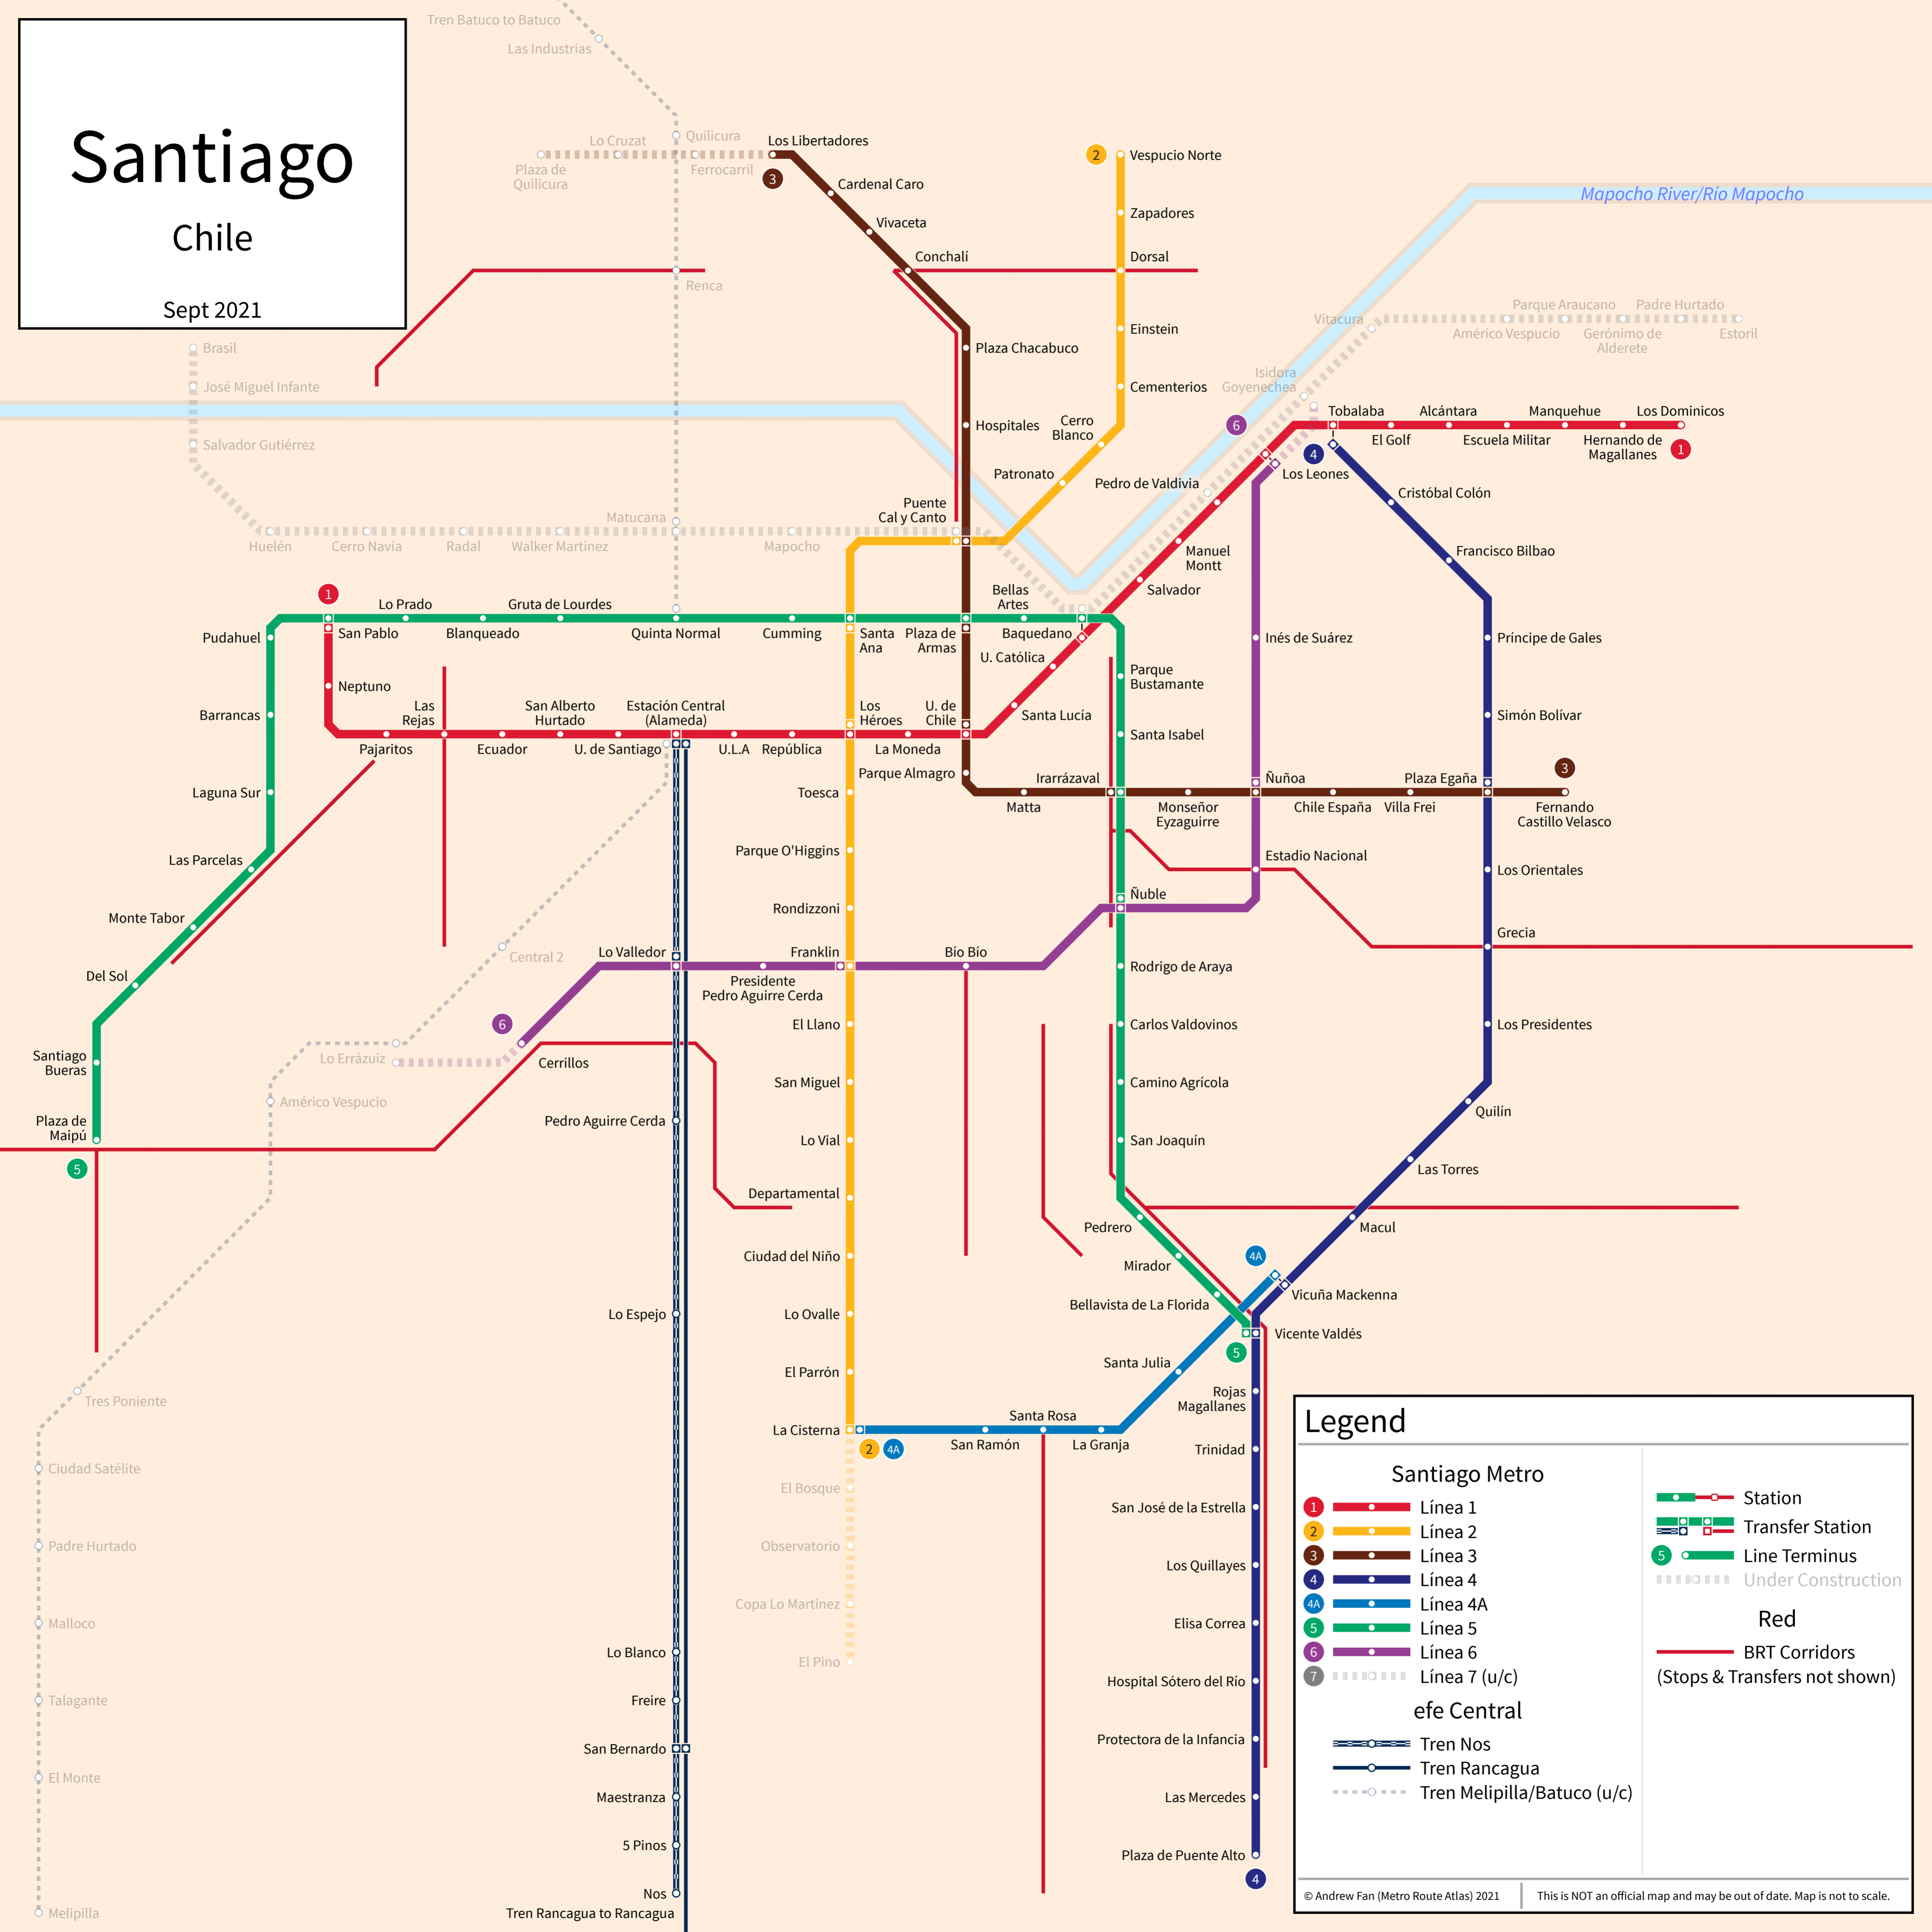

Santiago

Chile

Sept 2021

Legend

Santiago Metro

- 1 Línea 1
- 2 Línea 2
- 3 Línea 3
- 4 Línea 4
- 4A Línea 4A
- 5 Línea 5
- 6 Línea 6
- 7 Línea 7 (u/c)

Station

- Station
- Transfer Station
- Line Terminus
- Under Construction

Red

- BRT Corridors (Stops & Transfers not shown)

efe Central

- Tren Nos
- Tren Rancagua
- Tren Melipilla/Batuco (u/c)

© Andrew Fan (Metro Route Atlas) 2021 | This is NOT an official map and may be out of date. Map is not to scale.