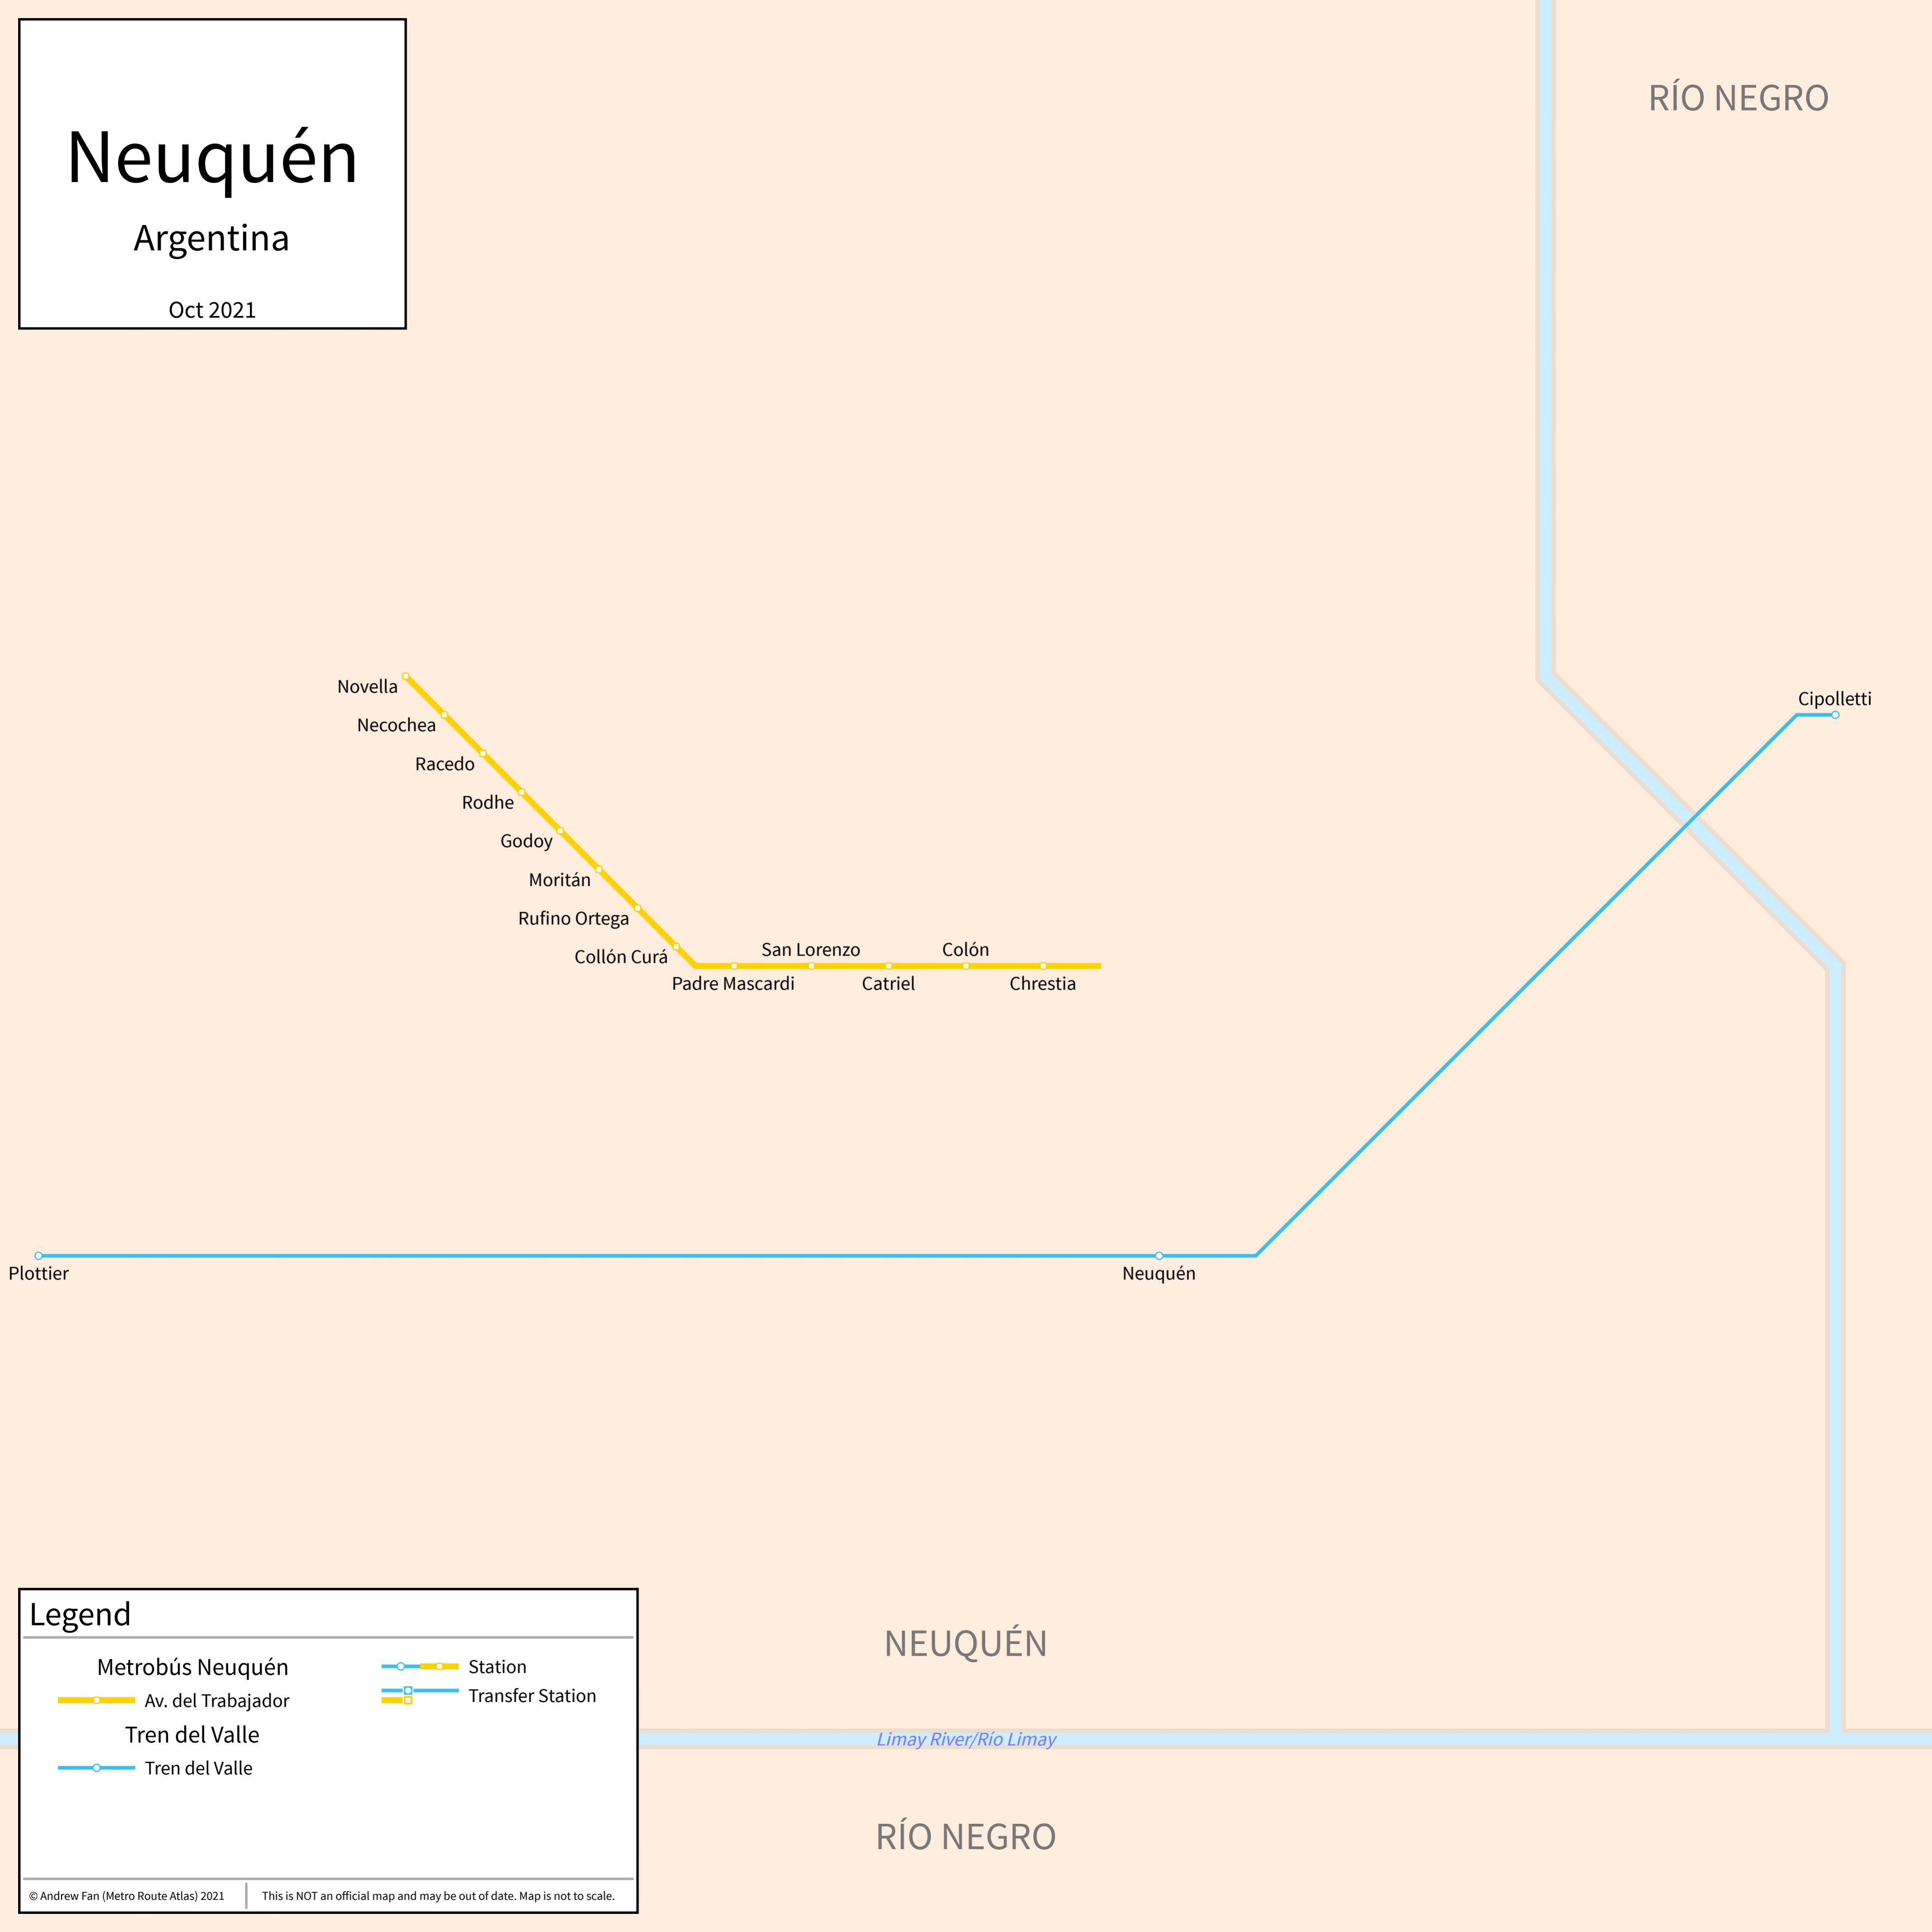

# Neuquén

Argentina

Oct 2021

## Legend

Metrobús Neuquén

Av. del Trabajador

Tren del Valle

Tren del Valle

Station

Transfer Station

NEUQUÉN

RÍO NEGRO