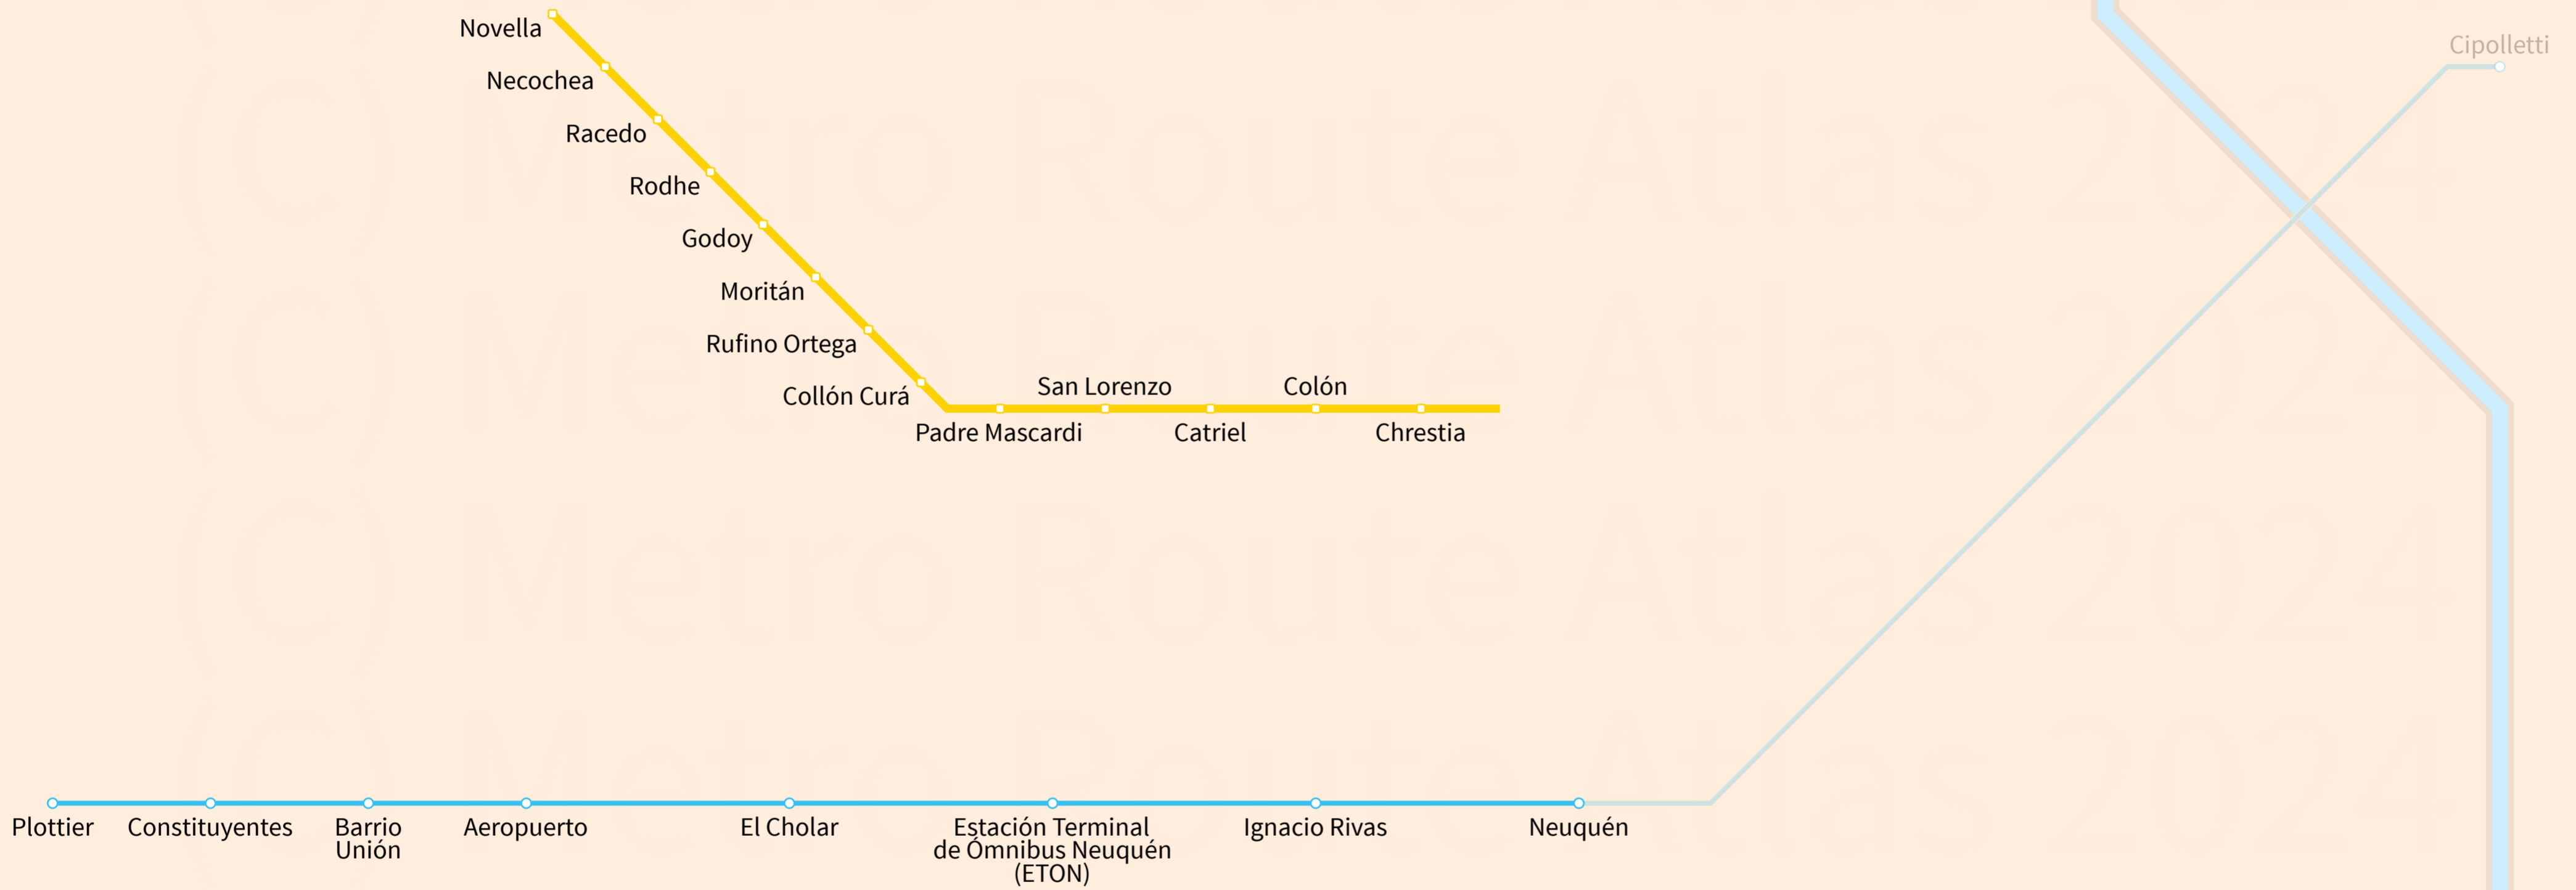

Neuquén

Argentina

Feb 2024

RÍO NEGRO

Cipolletti

Plottier Constituyentes Barrio Unión Aeropuerto El Cholar Estación Terminal de Omnibus Neuquén (ETON) Ignacio Rivas Neuquén

NEUQUÉN

RÍO NEGRO

Limay River/Río Limay

Legend

Metrobús Neuquén

Av. del Trabajador

Tren del Valle

Tren del Valle

Station

Transfer Station