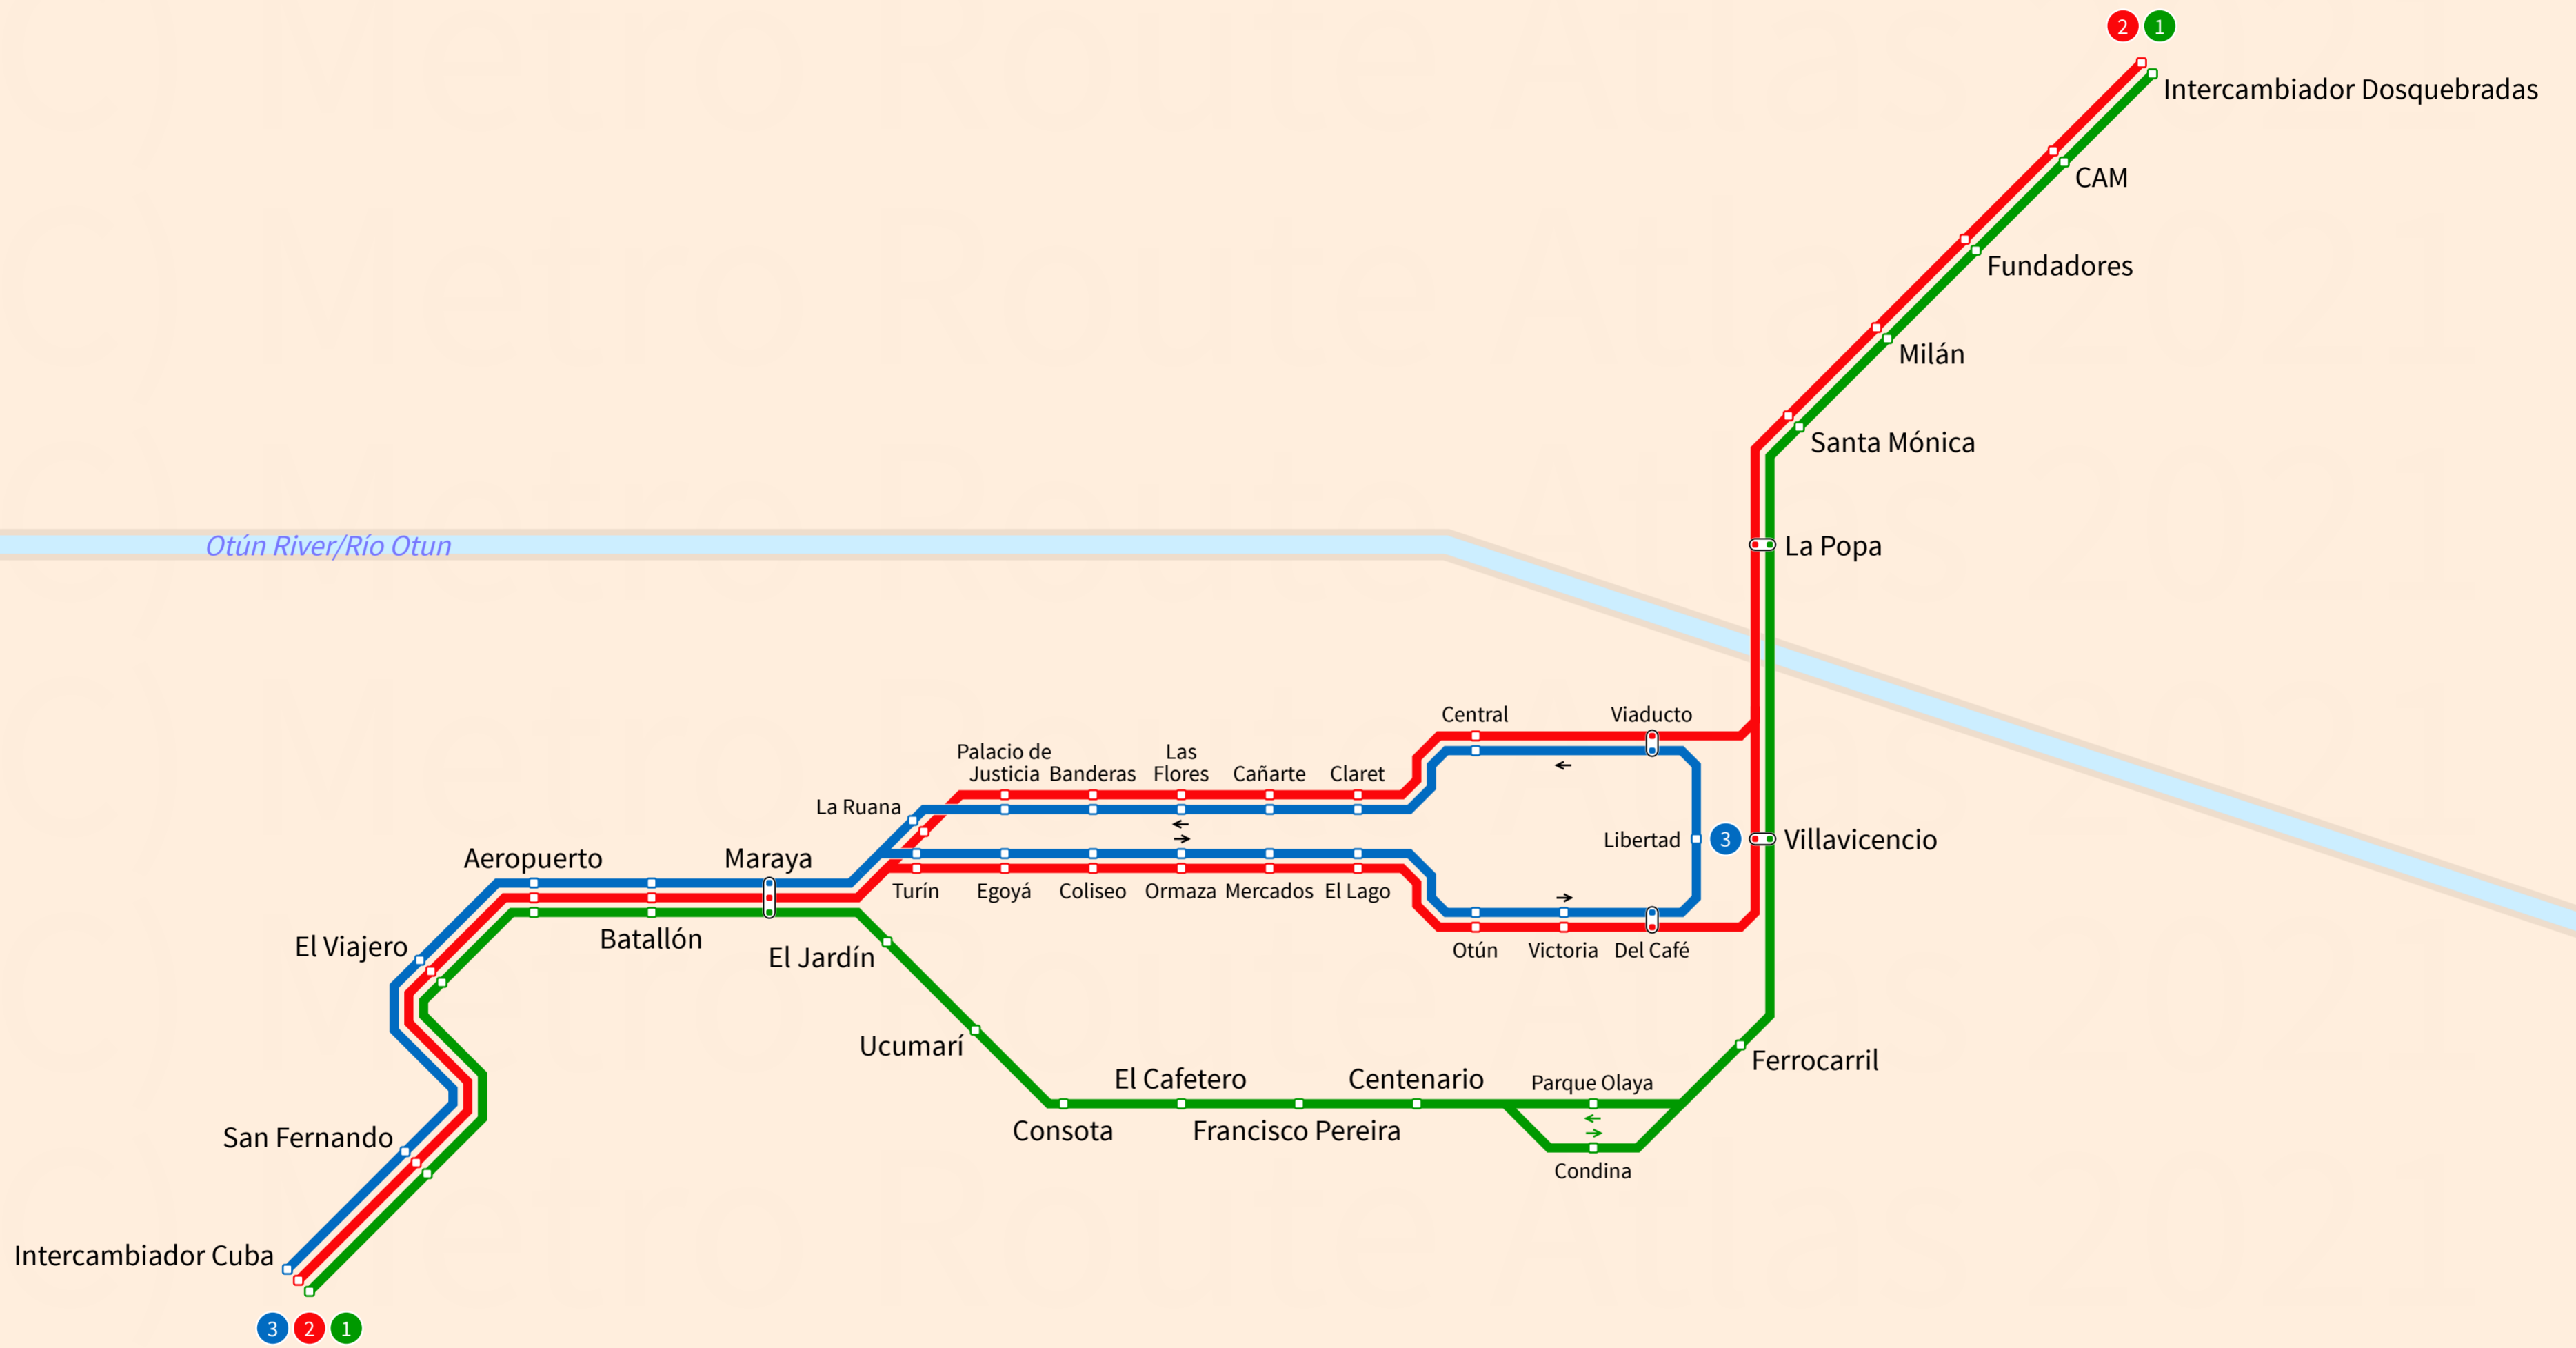

# Pereira

## Colombia

May 2021

### Legend

|                |                    |
|----------------|--------------------|
| <b>Megabús</b> | Station            |
| Línea 1        | Transfer Station   |
| Línea 2        | Line Terminus      |
| Línea 3        | One direction only |