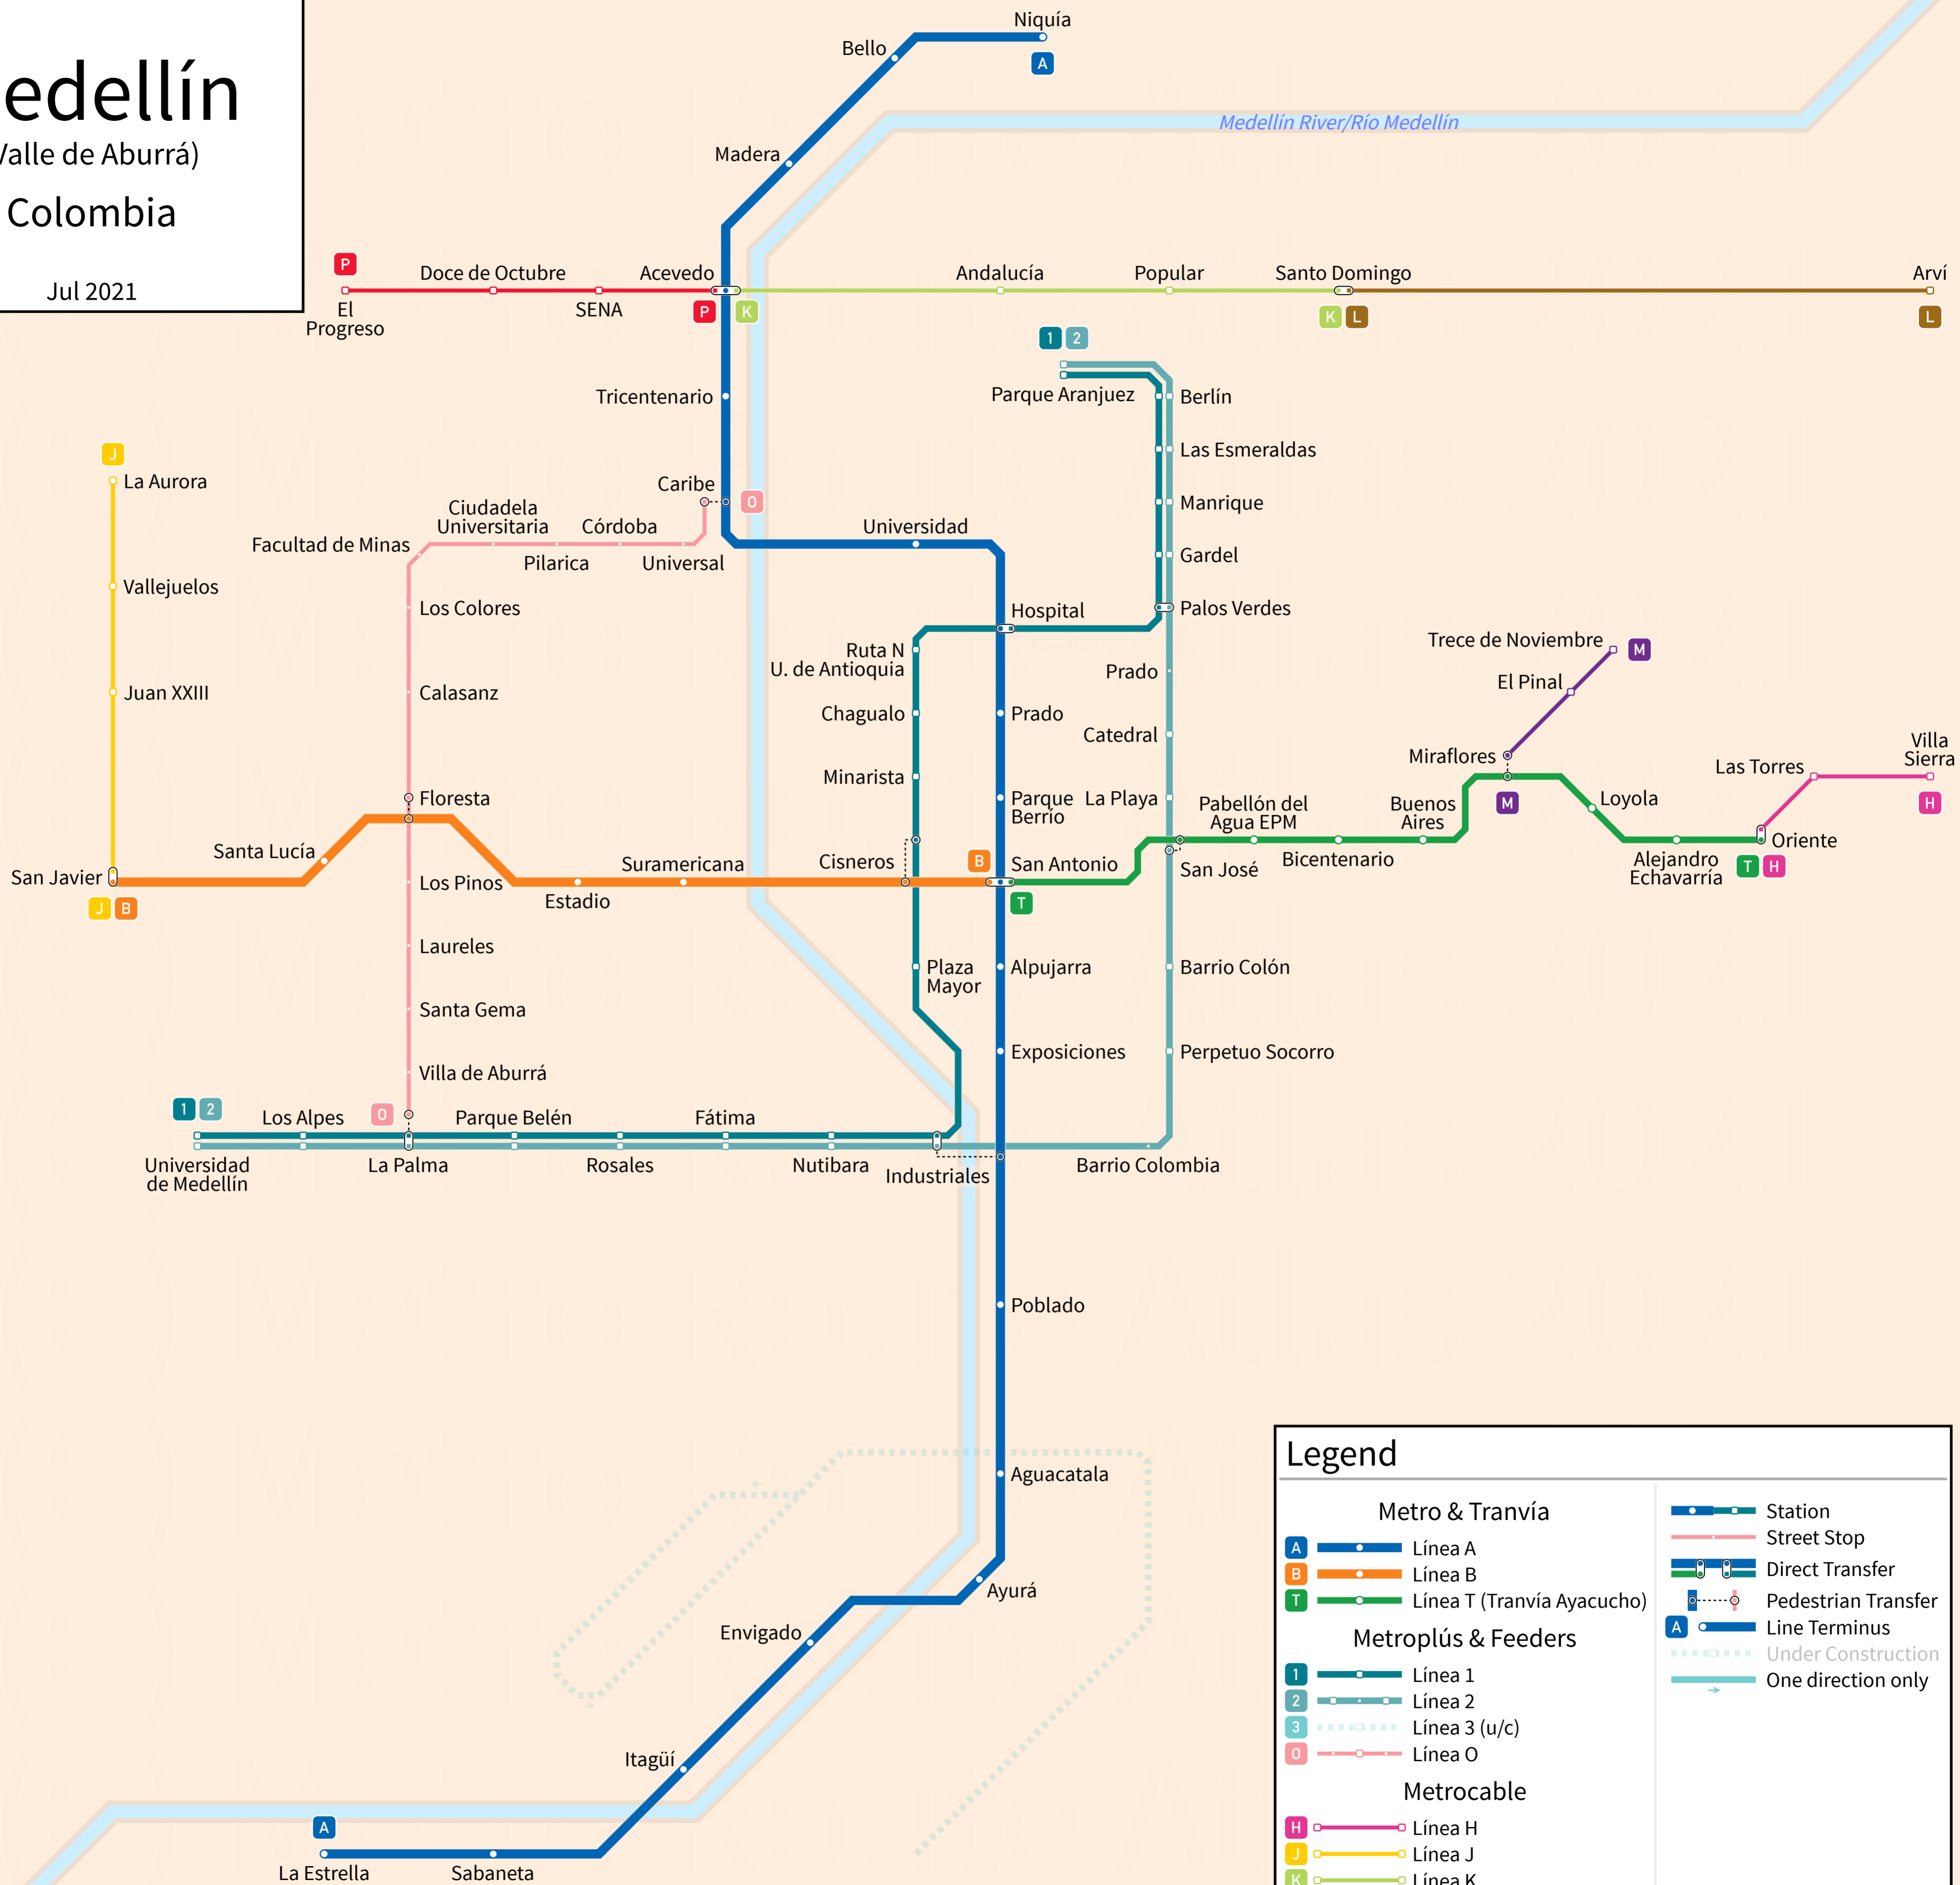

Medellín

(Valle de Aburrá)
Colombia

Jul 2021

Legend

Metro & Tranvía		Station	
Línea A	Línea B	Station	Street Stop
Línea T (Tranvía Ayacucho)	Línea T (Tranvía Ayacucho)	Direct Transfer	Pedestrian Transfer
Line Terminus	Under Construction	One direction only	
Metroplús & Feeders			
Línea 1	Línea 2		
Línea 3 (u/c)	Línea O		
Metrocable			
Línea H	Línea J		
Línea K	Línea L		
Línea M	Línea P		

© Andrew Fan (Metro Route Atlas) 2021 | This is NOT an official map and may be out of date. Map is not to scale.