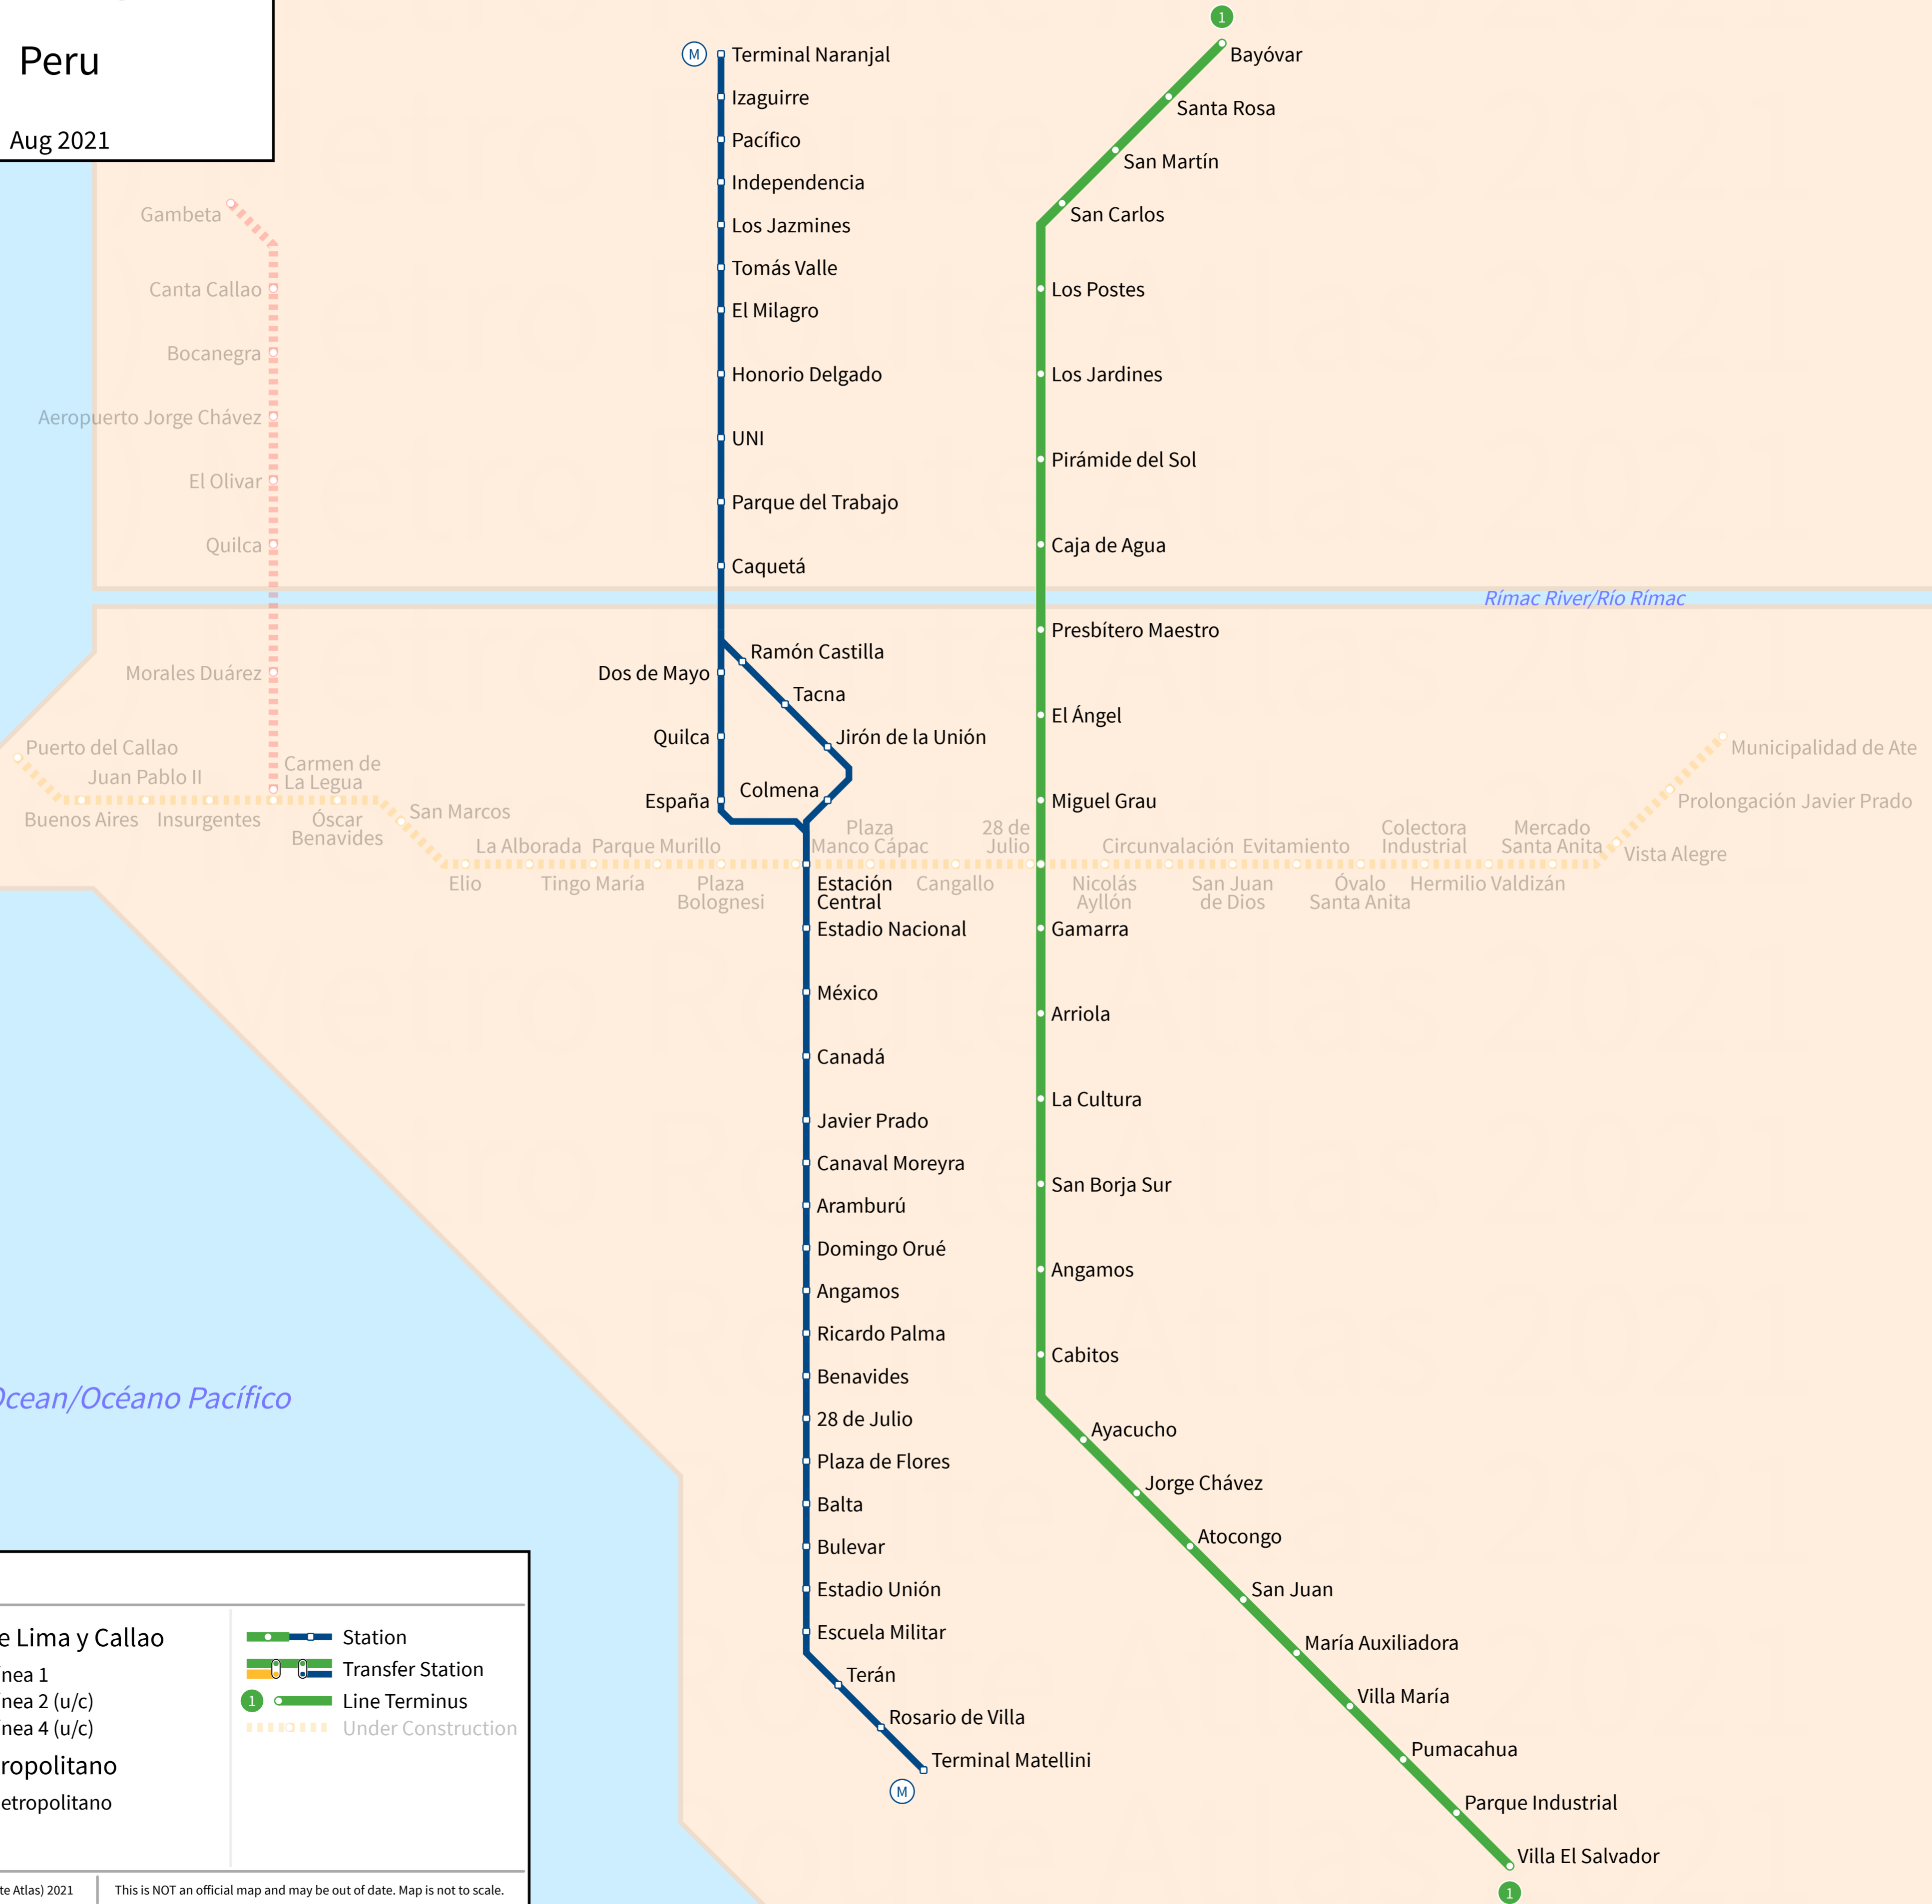

# Lima

Peru

Aug 2021

### Legend

Línea 1	Station
Línea 2 (u/c)	Transfer Station
Línea 4 (u/c)	Line Terminus
Metropolitano	Under Construction