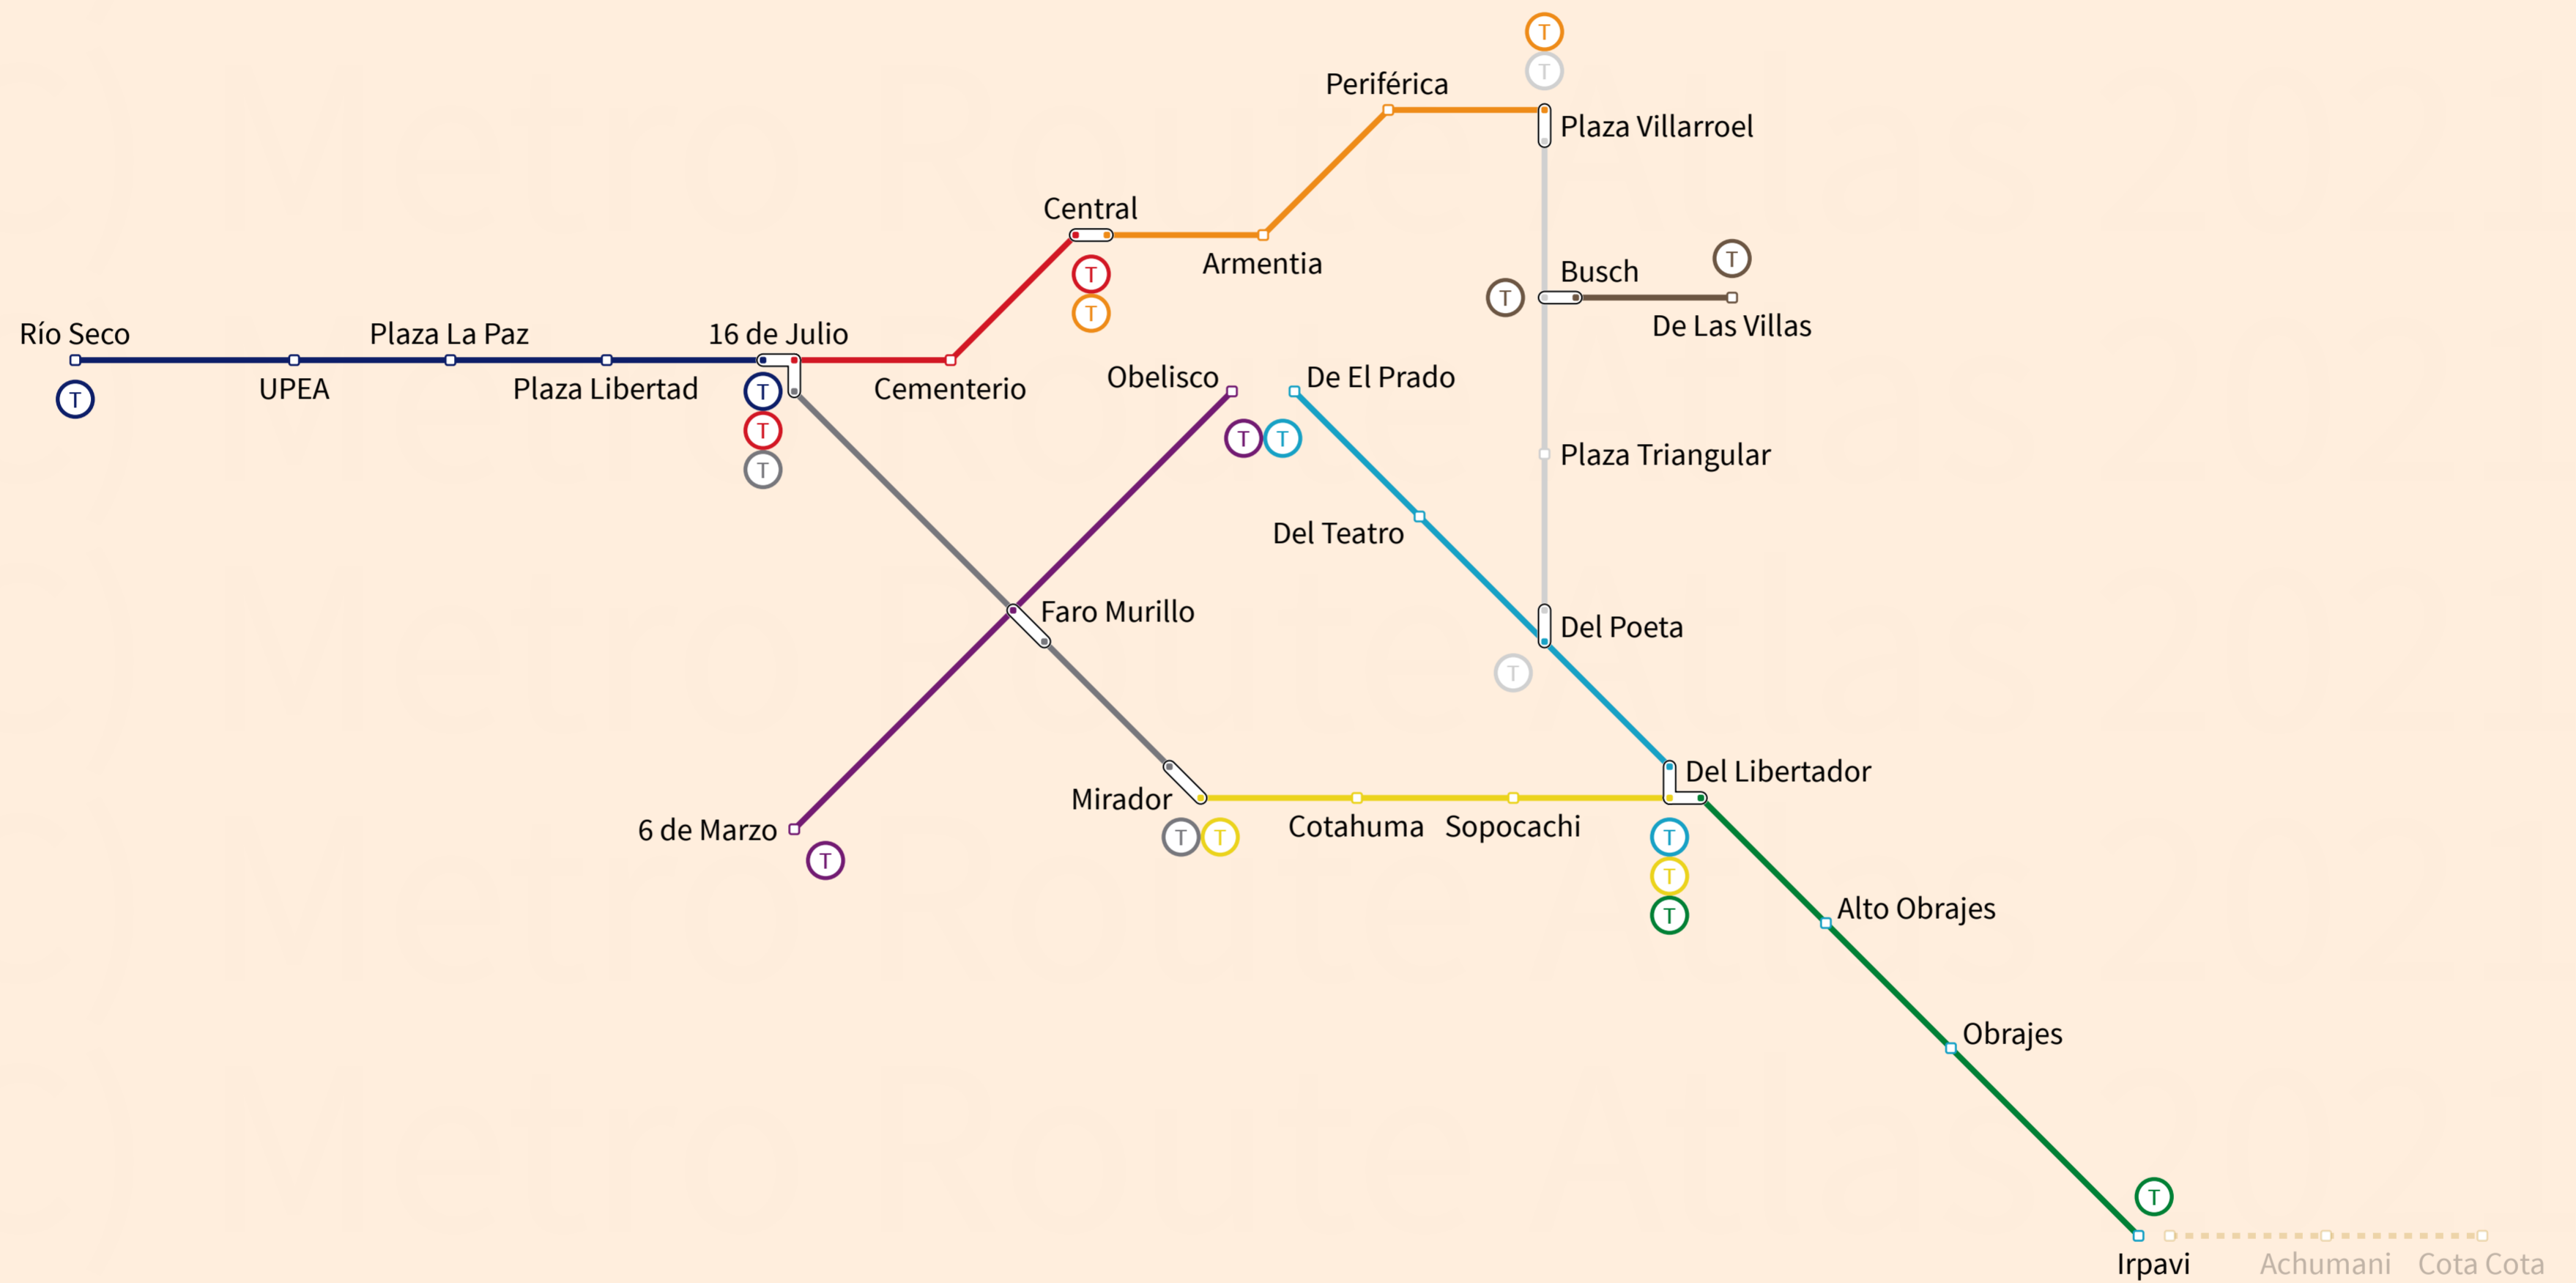

La Paz-El Alto

Bolivia

Aug 2021

Legend

Mi Teleférico

- Línea Roja
- Línea Amarilla
- Línea Verde
- Línea Azul
- Línea Naranja
- Línea Blanca

Mi Teleférico

- Línea Celeste
- Línea Morada
- Línea Café
- Línea Plateada
- Línea Dorada (u/c)

- Station
- Transfer Station
- Line Terminus
- Under Construction