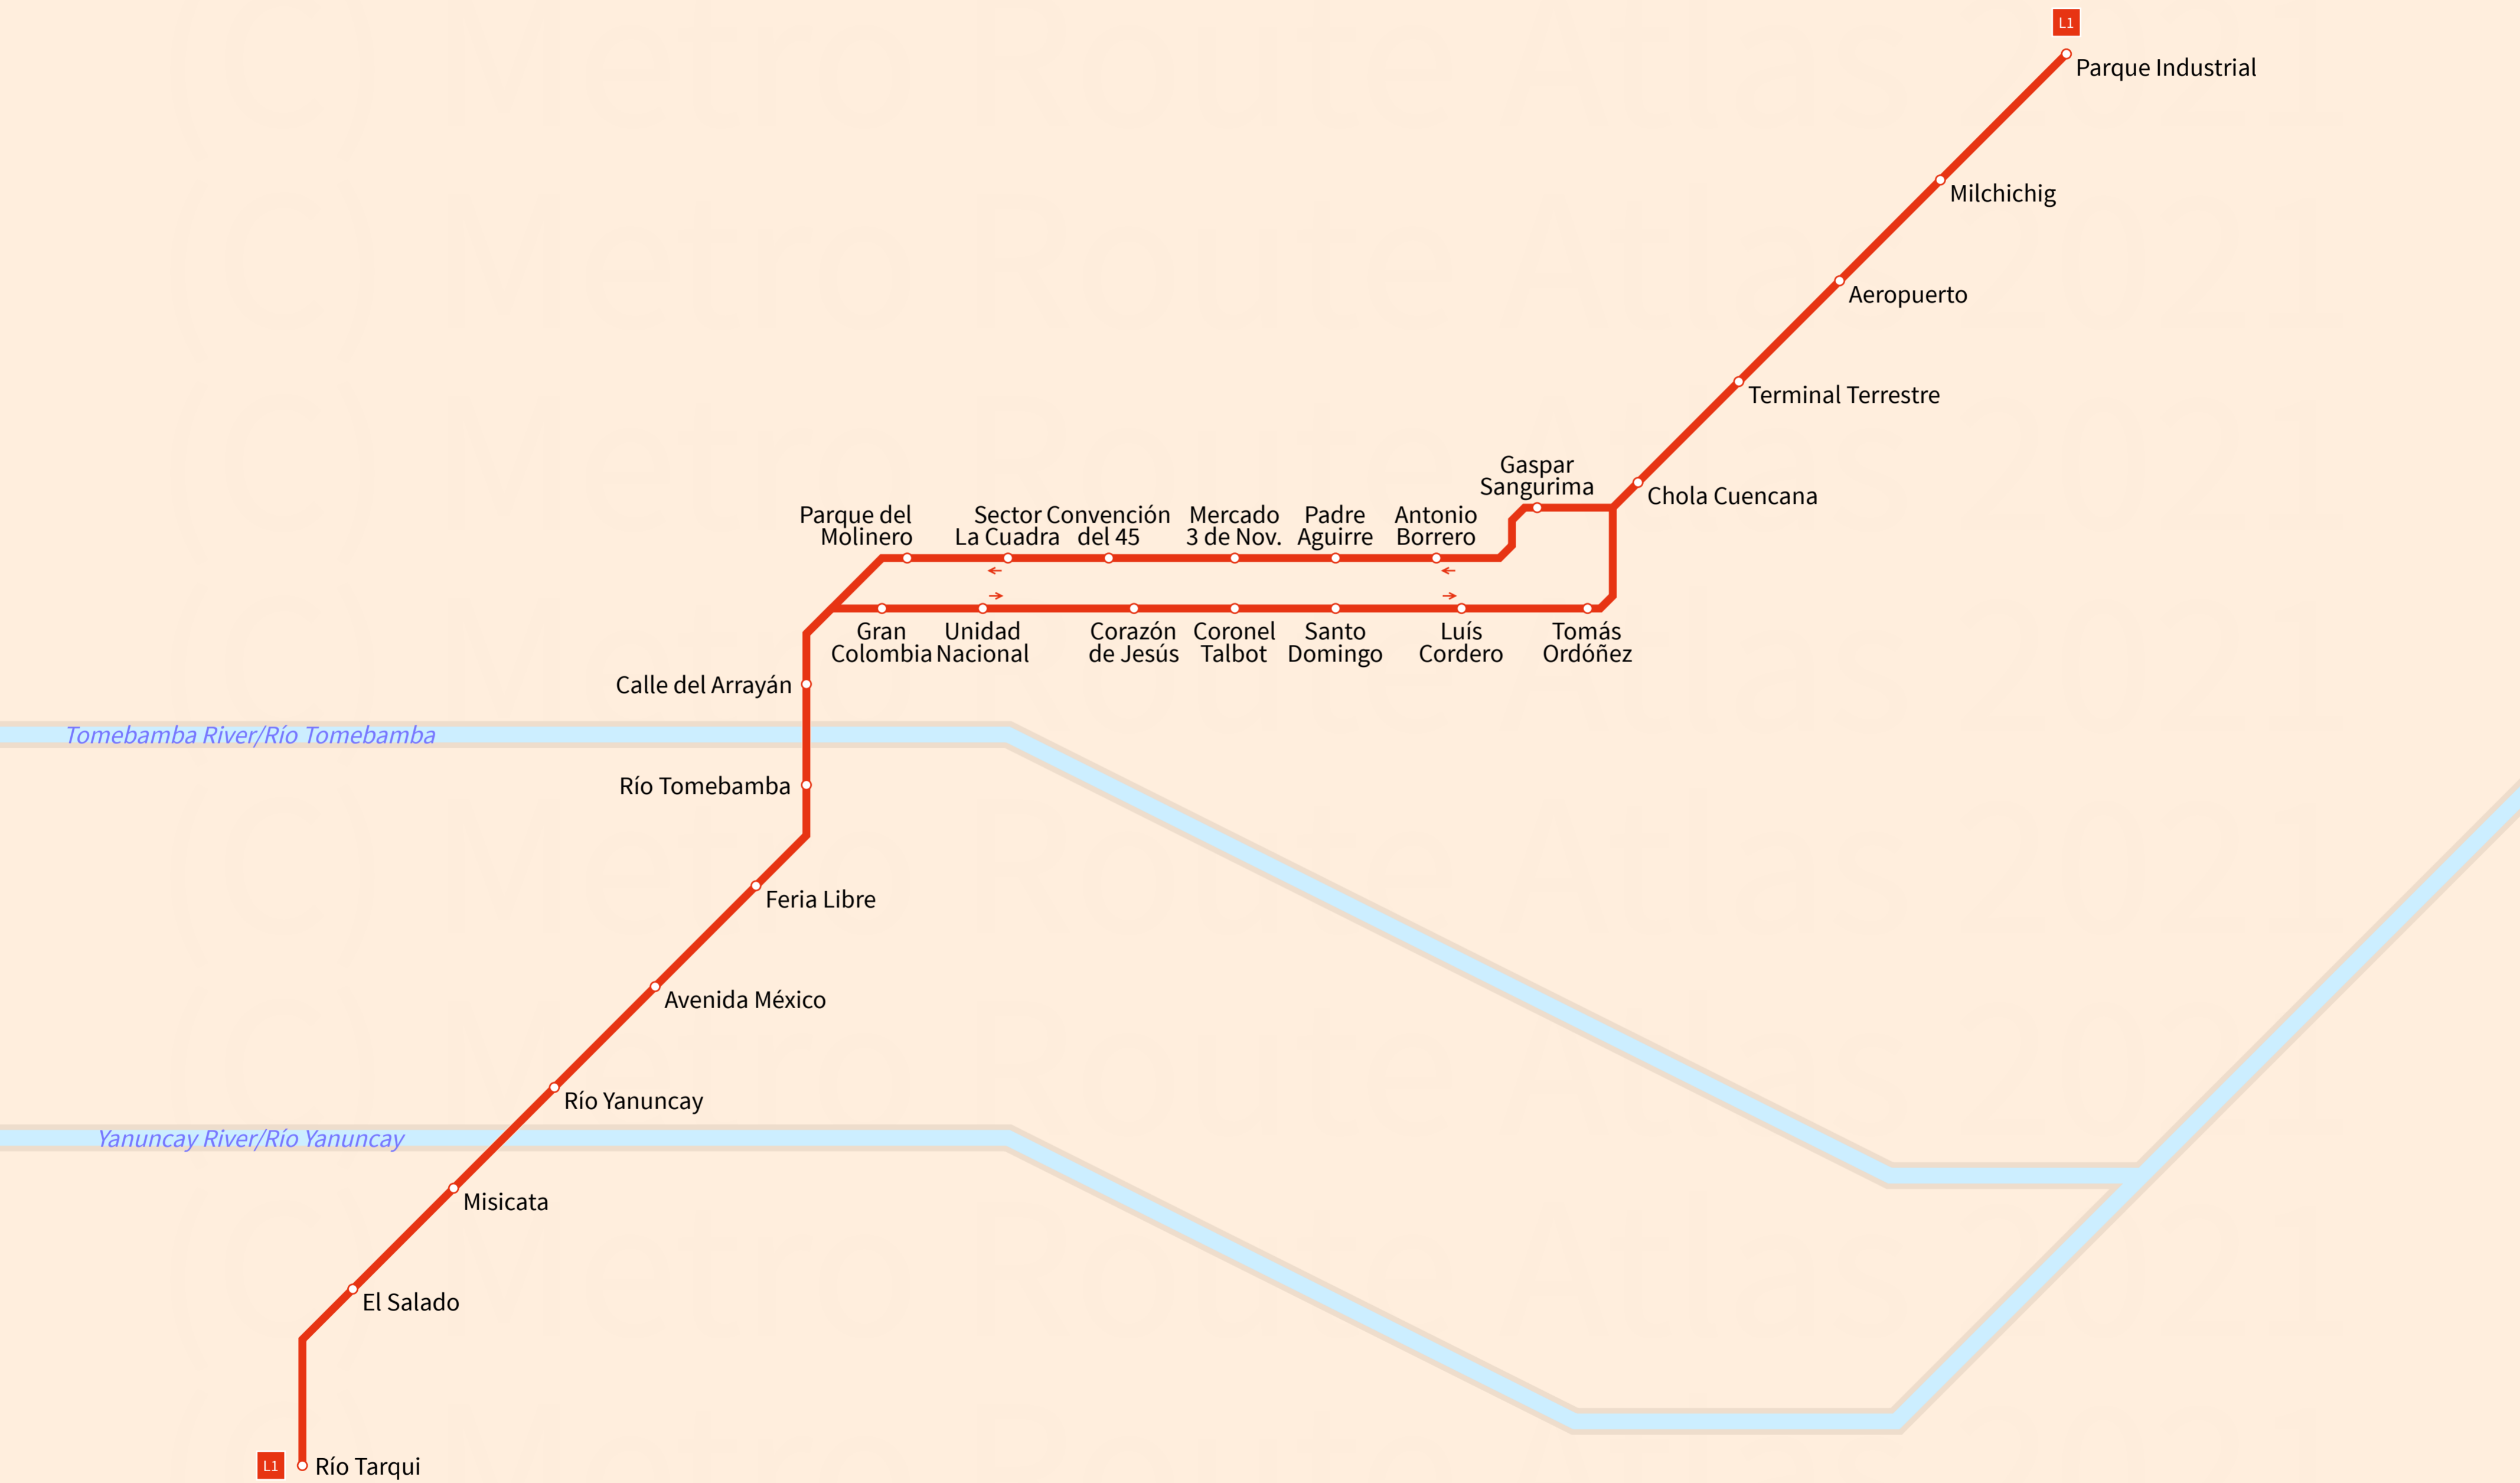

# Cuenca

Ecuador

Aug 2021

## Legend

- Cuenca Tramway**
- Línea L1
  - Station
  - Line Terminus
  - Under Construction
  - One direction only