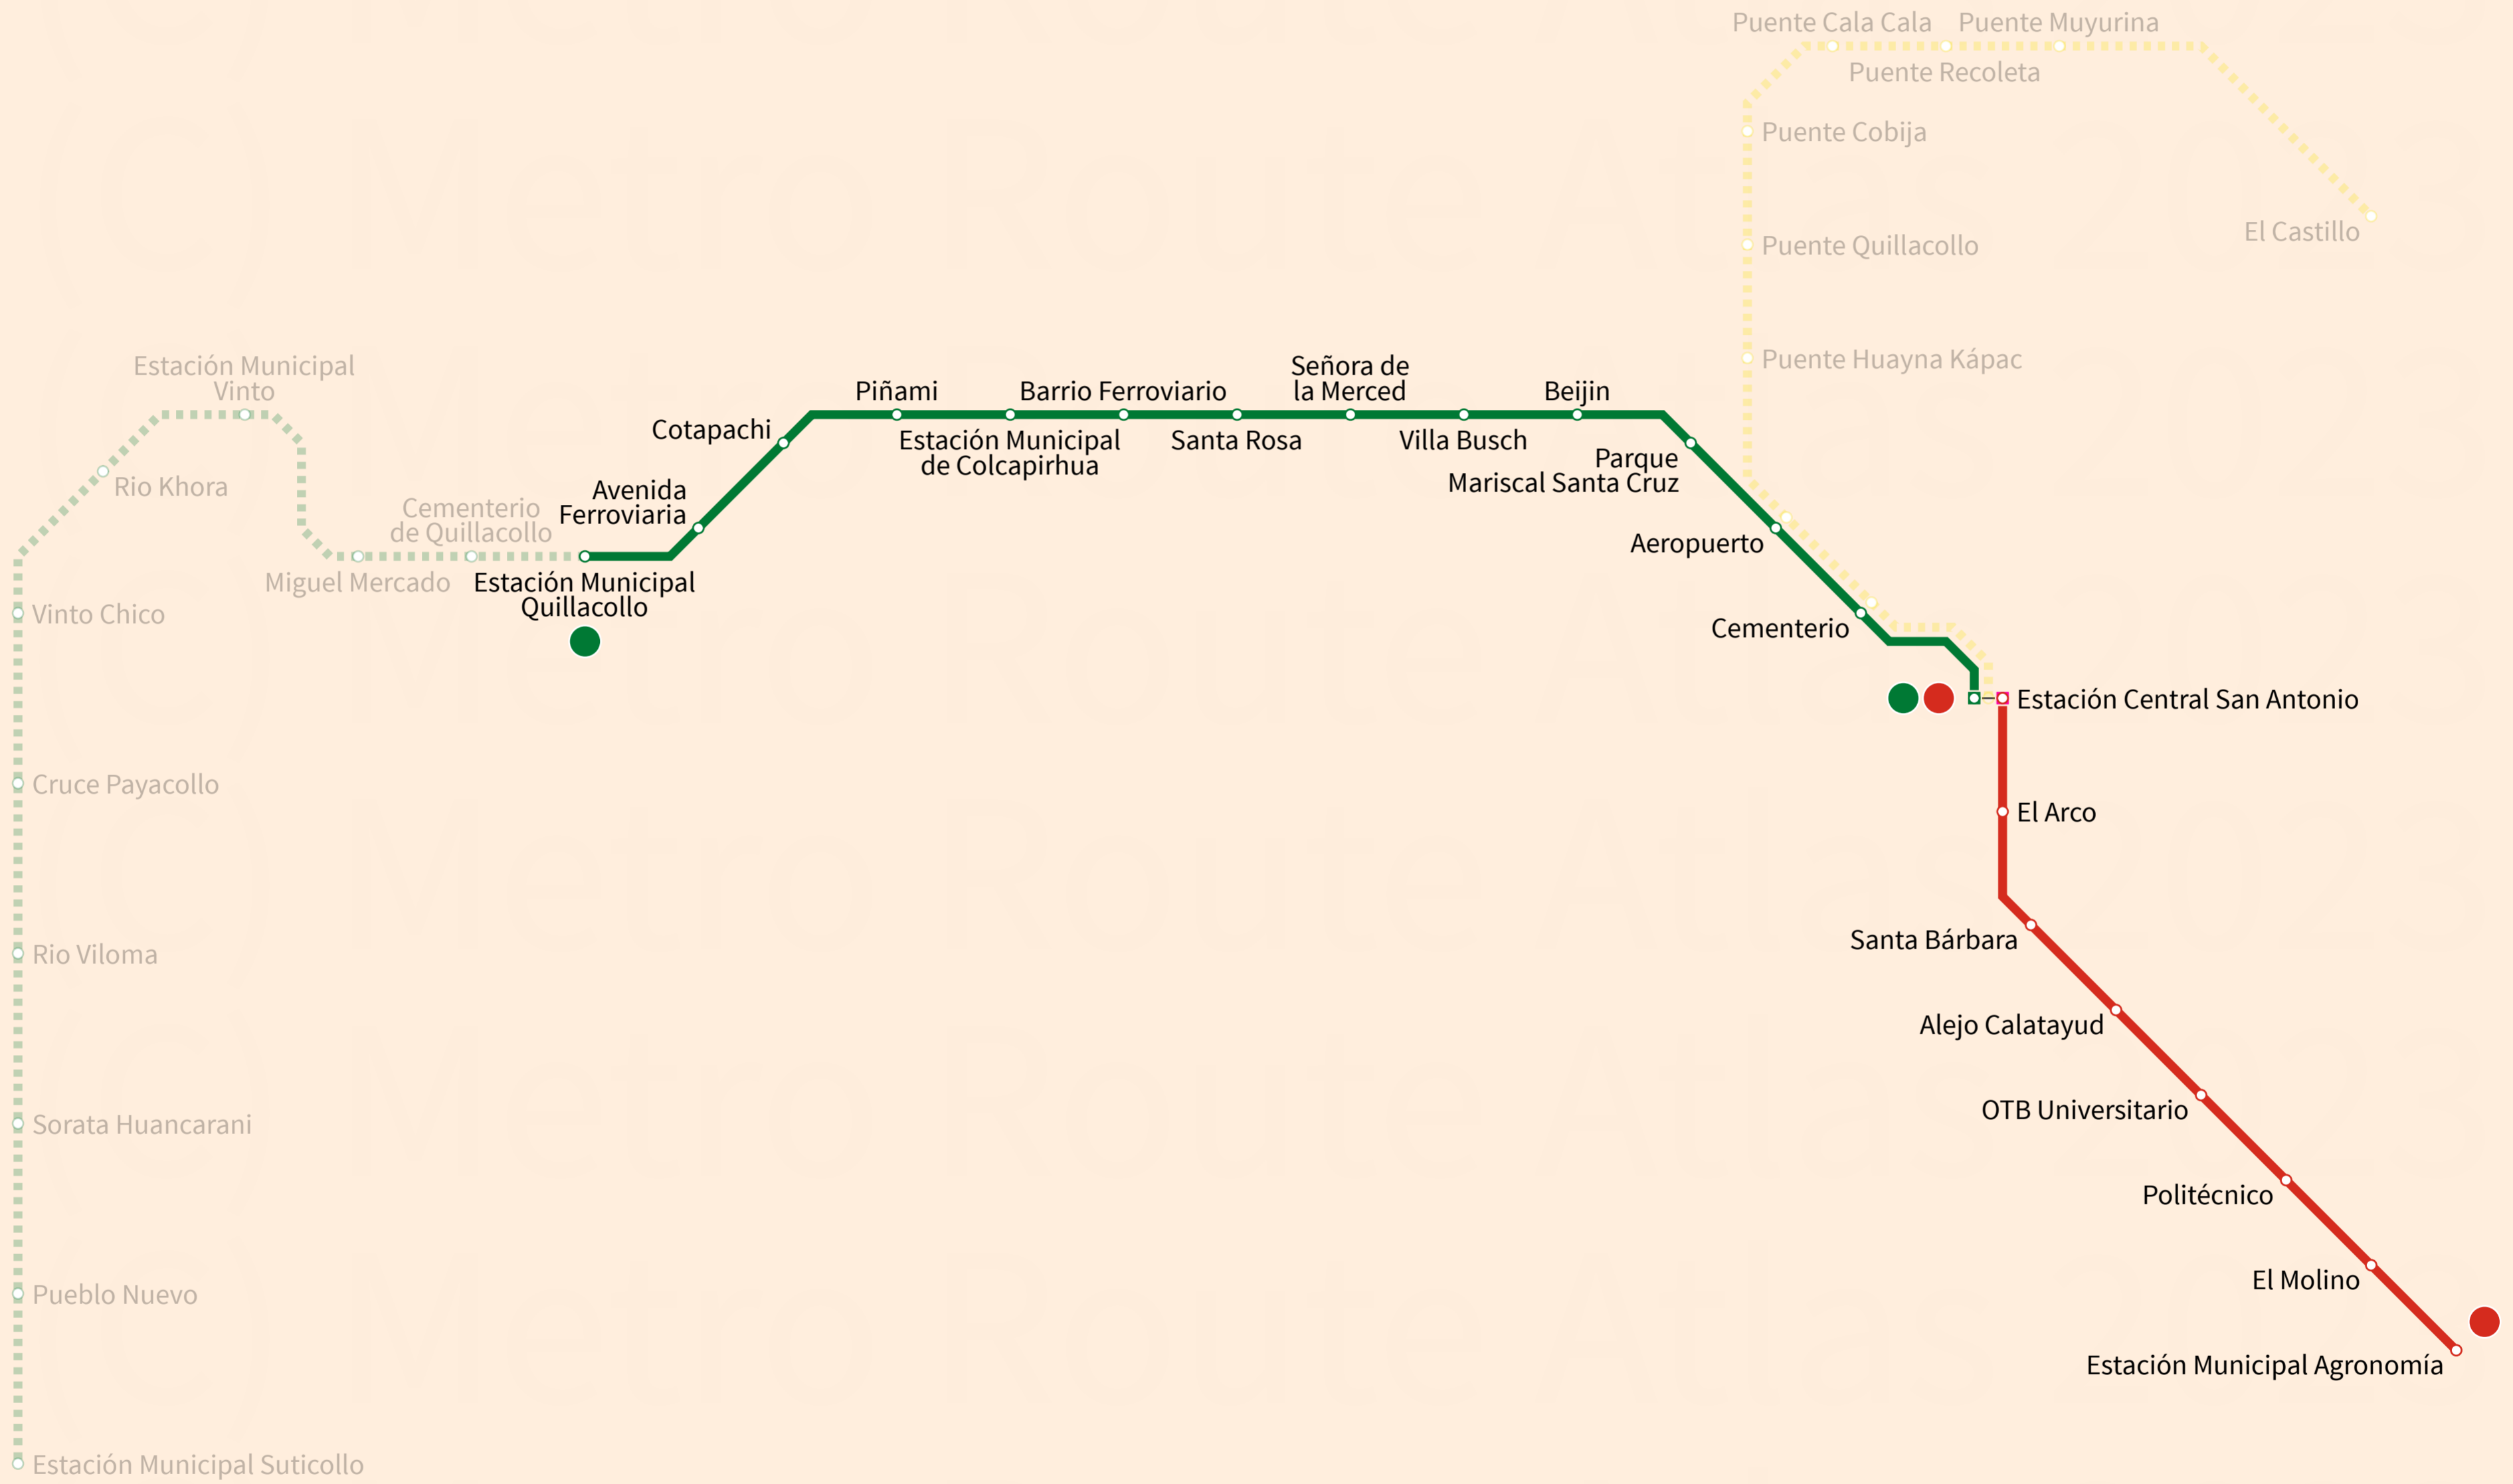

# Cochabamba

Bolivia

Jan 2023

## Legend

### Mi Tren

- Línea Verde
- Línea Roja
- Línea Amarilla (u/c)
- Station
- Transfer Station
- Line Terminus
- Under Construction