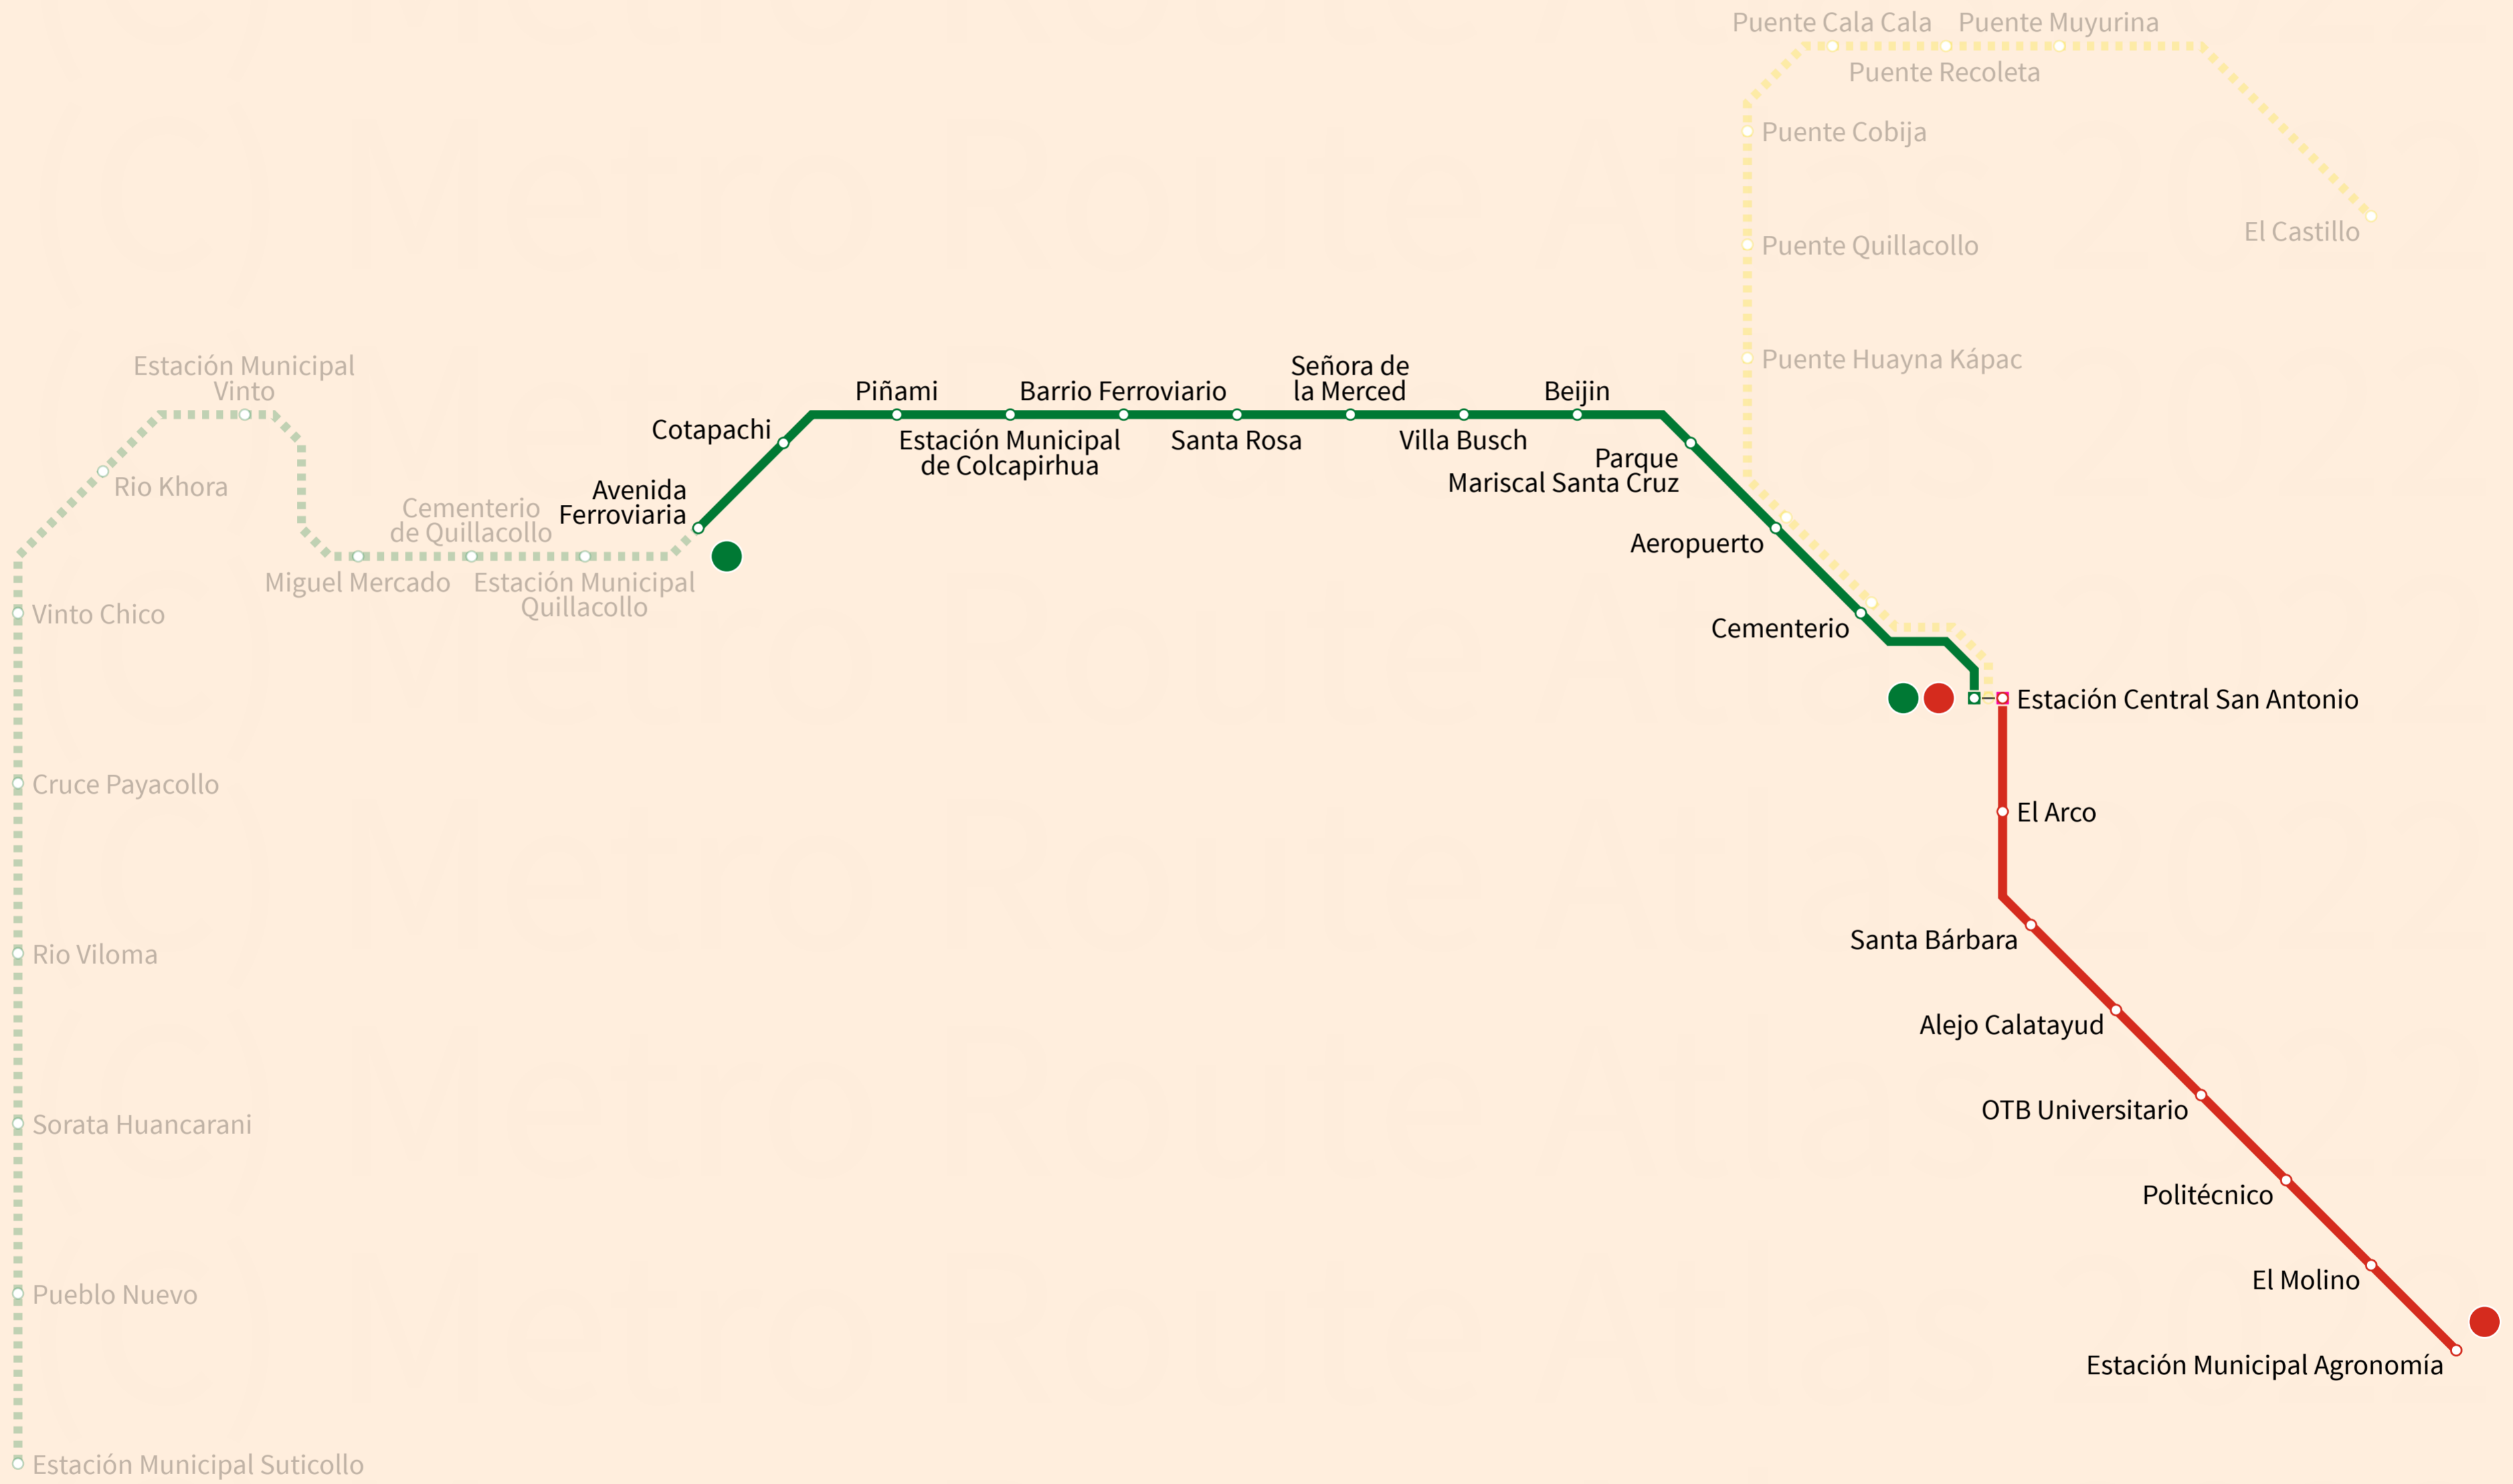

Cochabamba

Bolivia

Sep 2022

Legend

Mi Tren

- Línea Verde
- Línea Roja
- Línea Amarilla (u/c)

- Station
- Transfer Station
- Line Terminus
- Under Construction