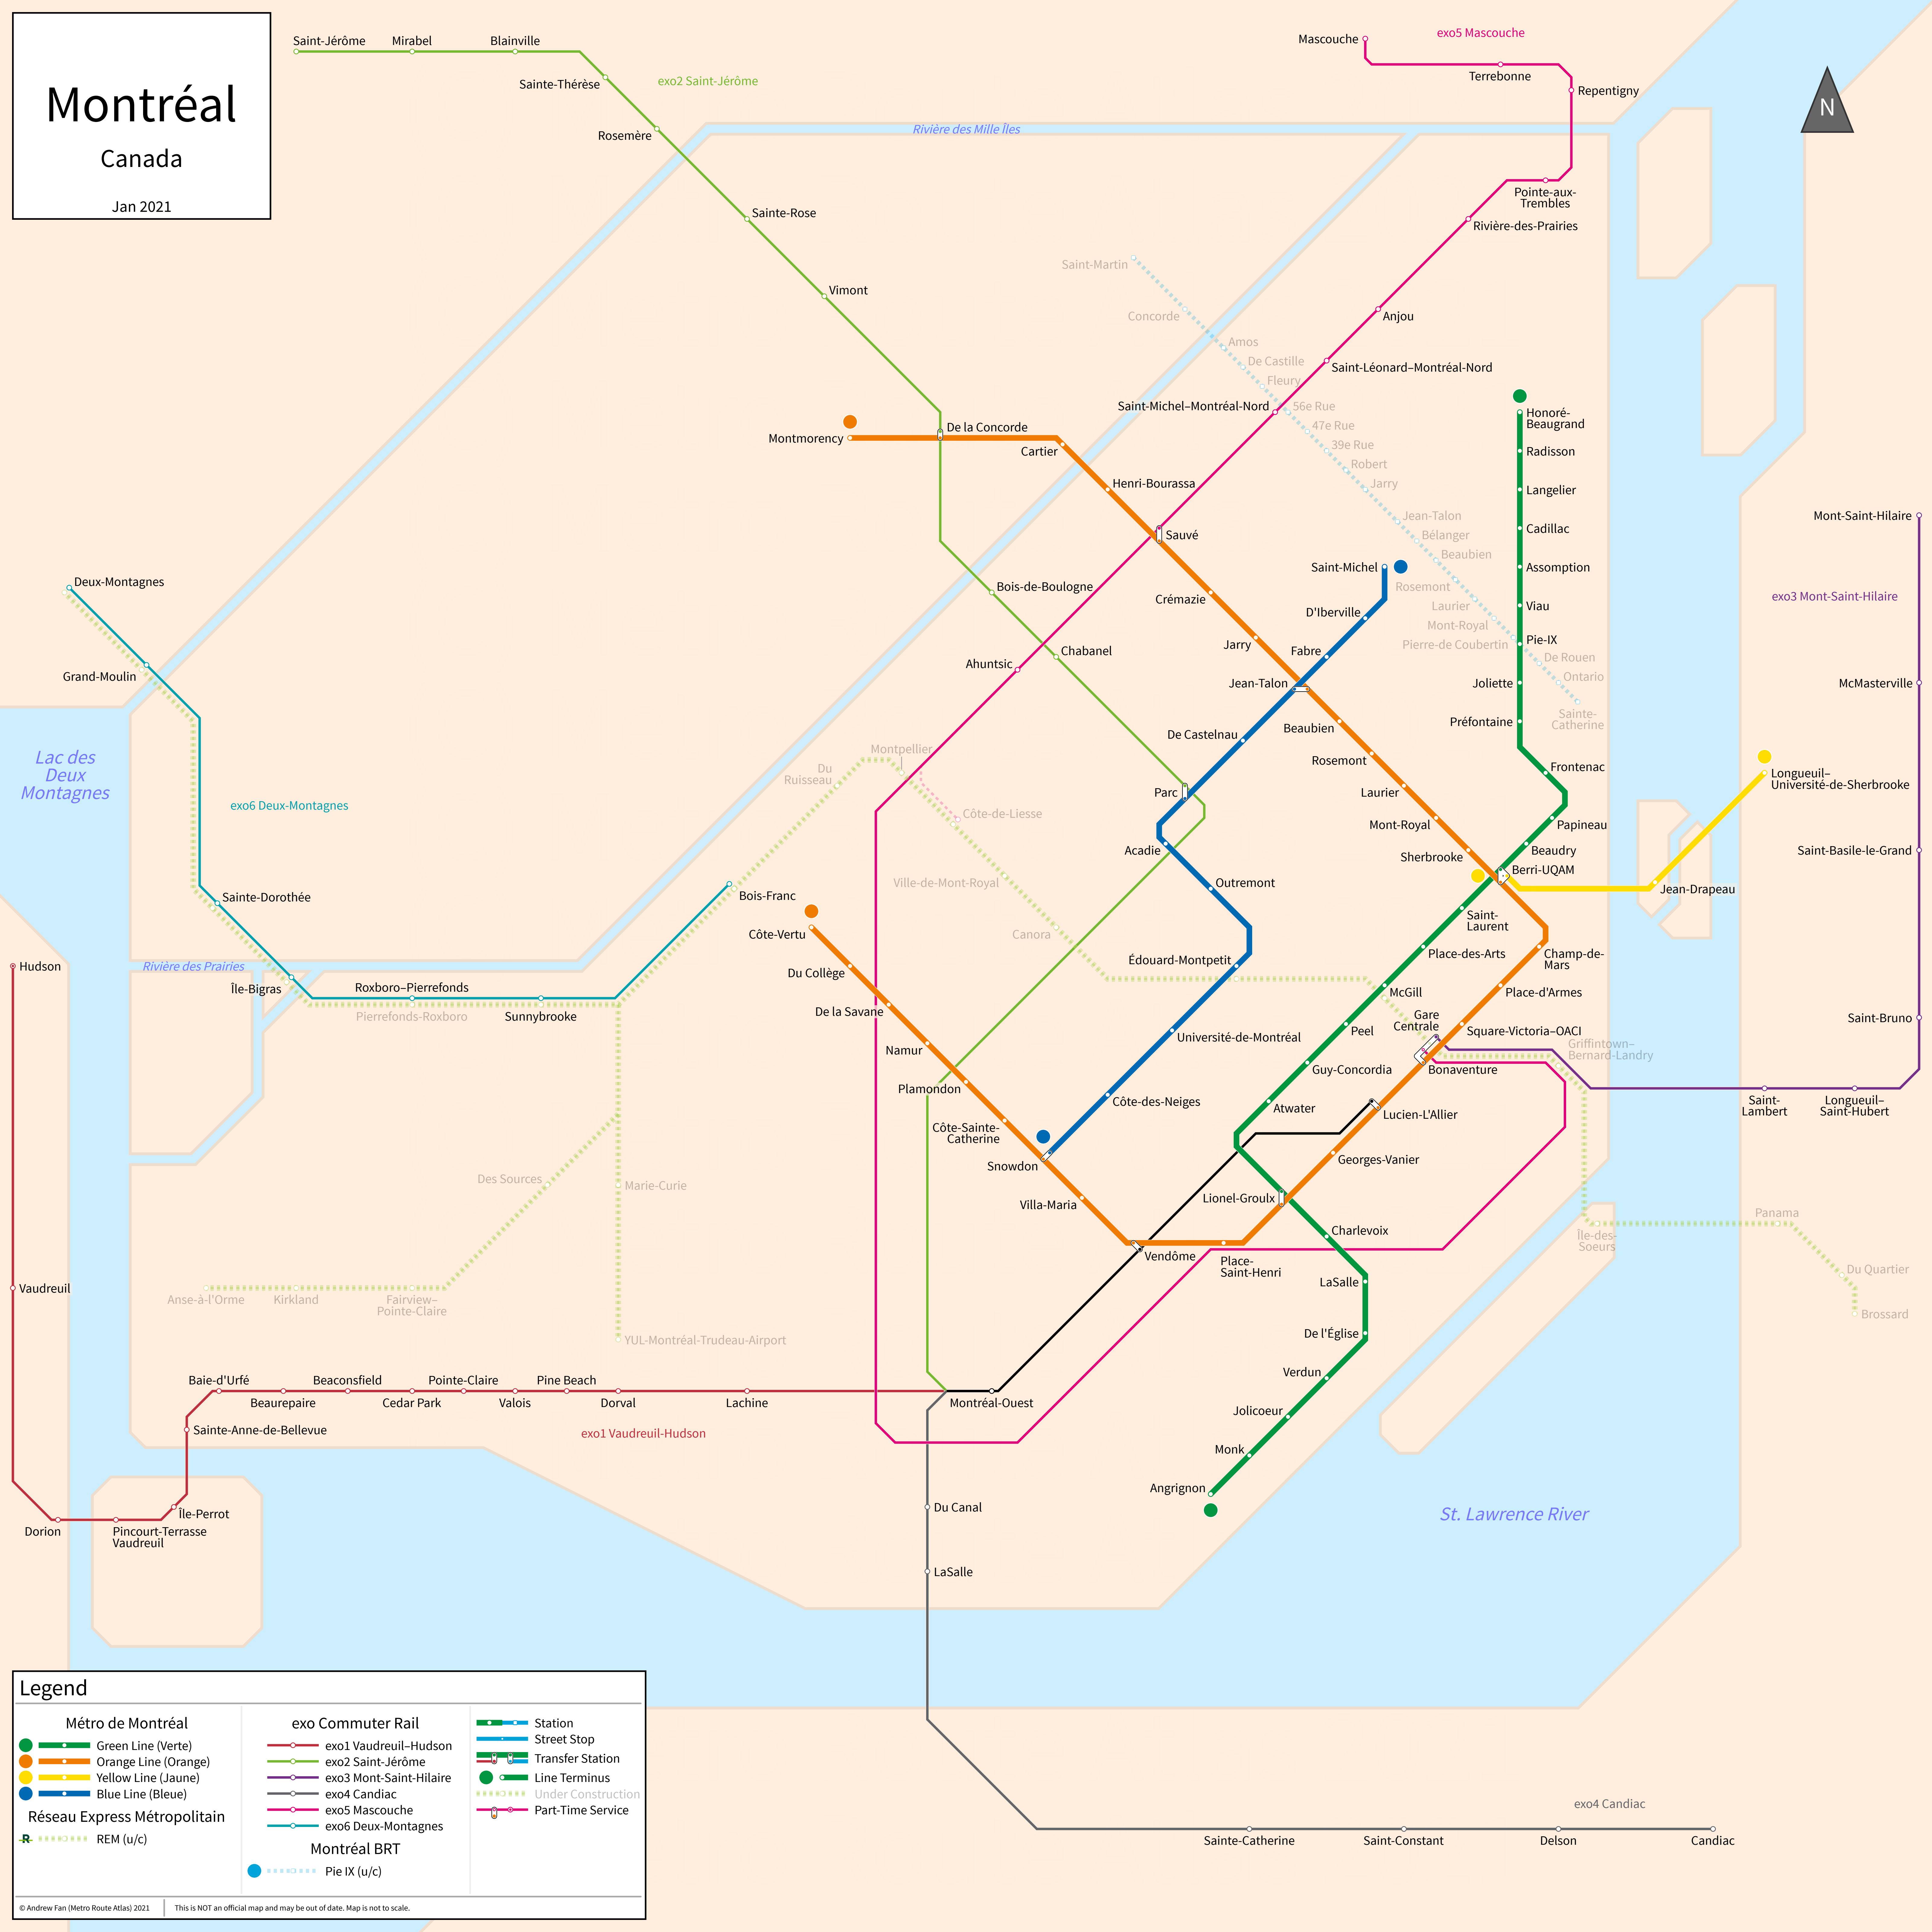

# Montréal

Canada

Jan 2021

**Legend**

<p><b>Métro de Montréal</b></p> <ul style="list-style-type: none"> <li>Green Line (Verte)</li> <li>Orange Line (Orange)</li> <li>Yellow Line (Jaune)</li> <li>Blue Line (Bleue)</li> </ul> <p><b>Réseau Express Métropolitain</b></p> <ul style="list-style-type: none"> <li>REM (u/c)</li> </ul>	<p><b>exo Commuter Rail</b></p> <ul style="list-style-type: none"> <li>exo1 Vaudreuil-Hudson</li> <li>exo2 Saint-Jérôme</li> <li>exo3 Mont-Saint-Hilaire</li> <li>exo4 Candiac</li> <li>exo5 Mascouche</li> <li>exo6 Deux-Montagnes</li> </ul> <p><b>Montréal BRT</b></p> <ul style="list-style-type: none"> <li>Pie IX (u/c)</li> </ul>	<ul style="list-style-type: none"> <li>Station</li> <li>Street Stop</li> <li>Transfer Station</li> <li>Line Terminus</li> <li>Under Construction</li> <li>Part-Time Service</li> </ul>
---	--	--