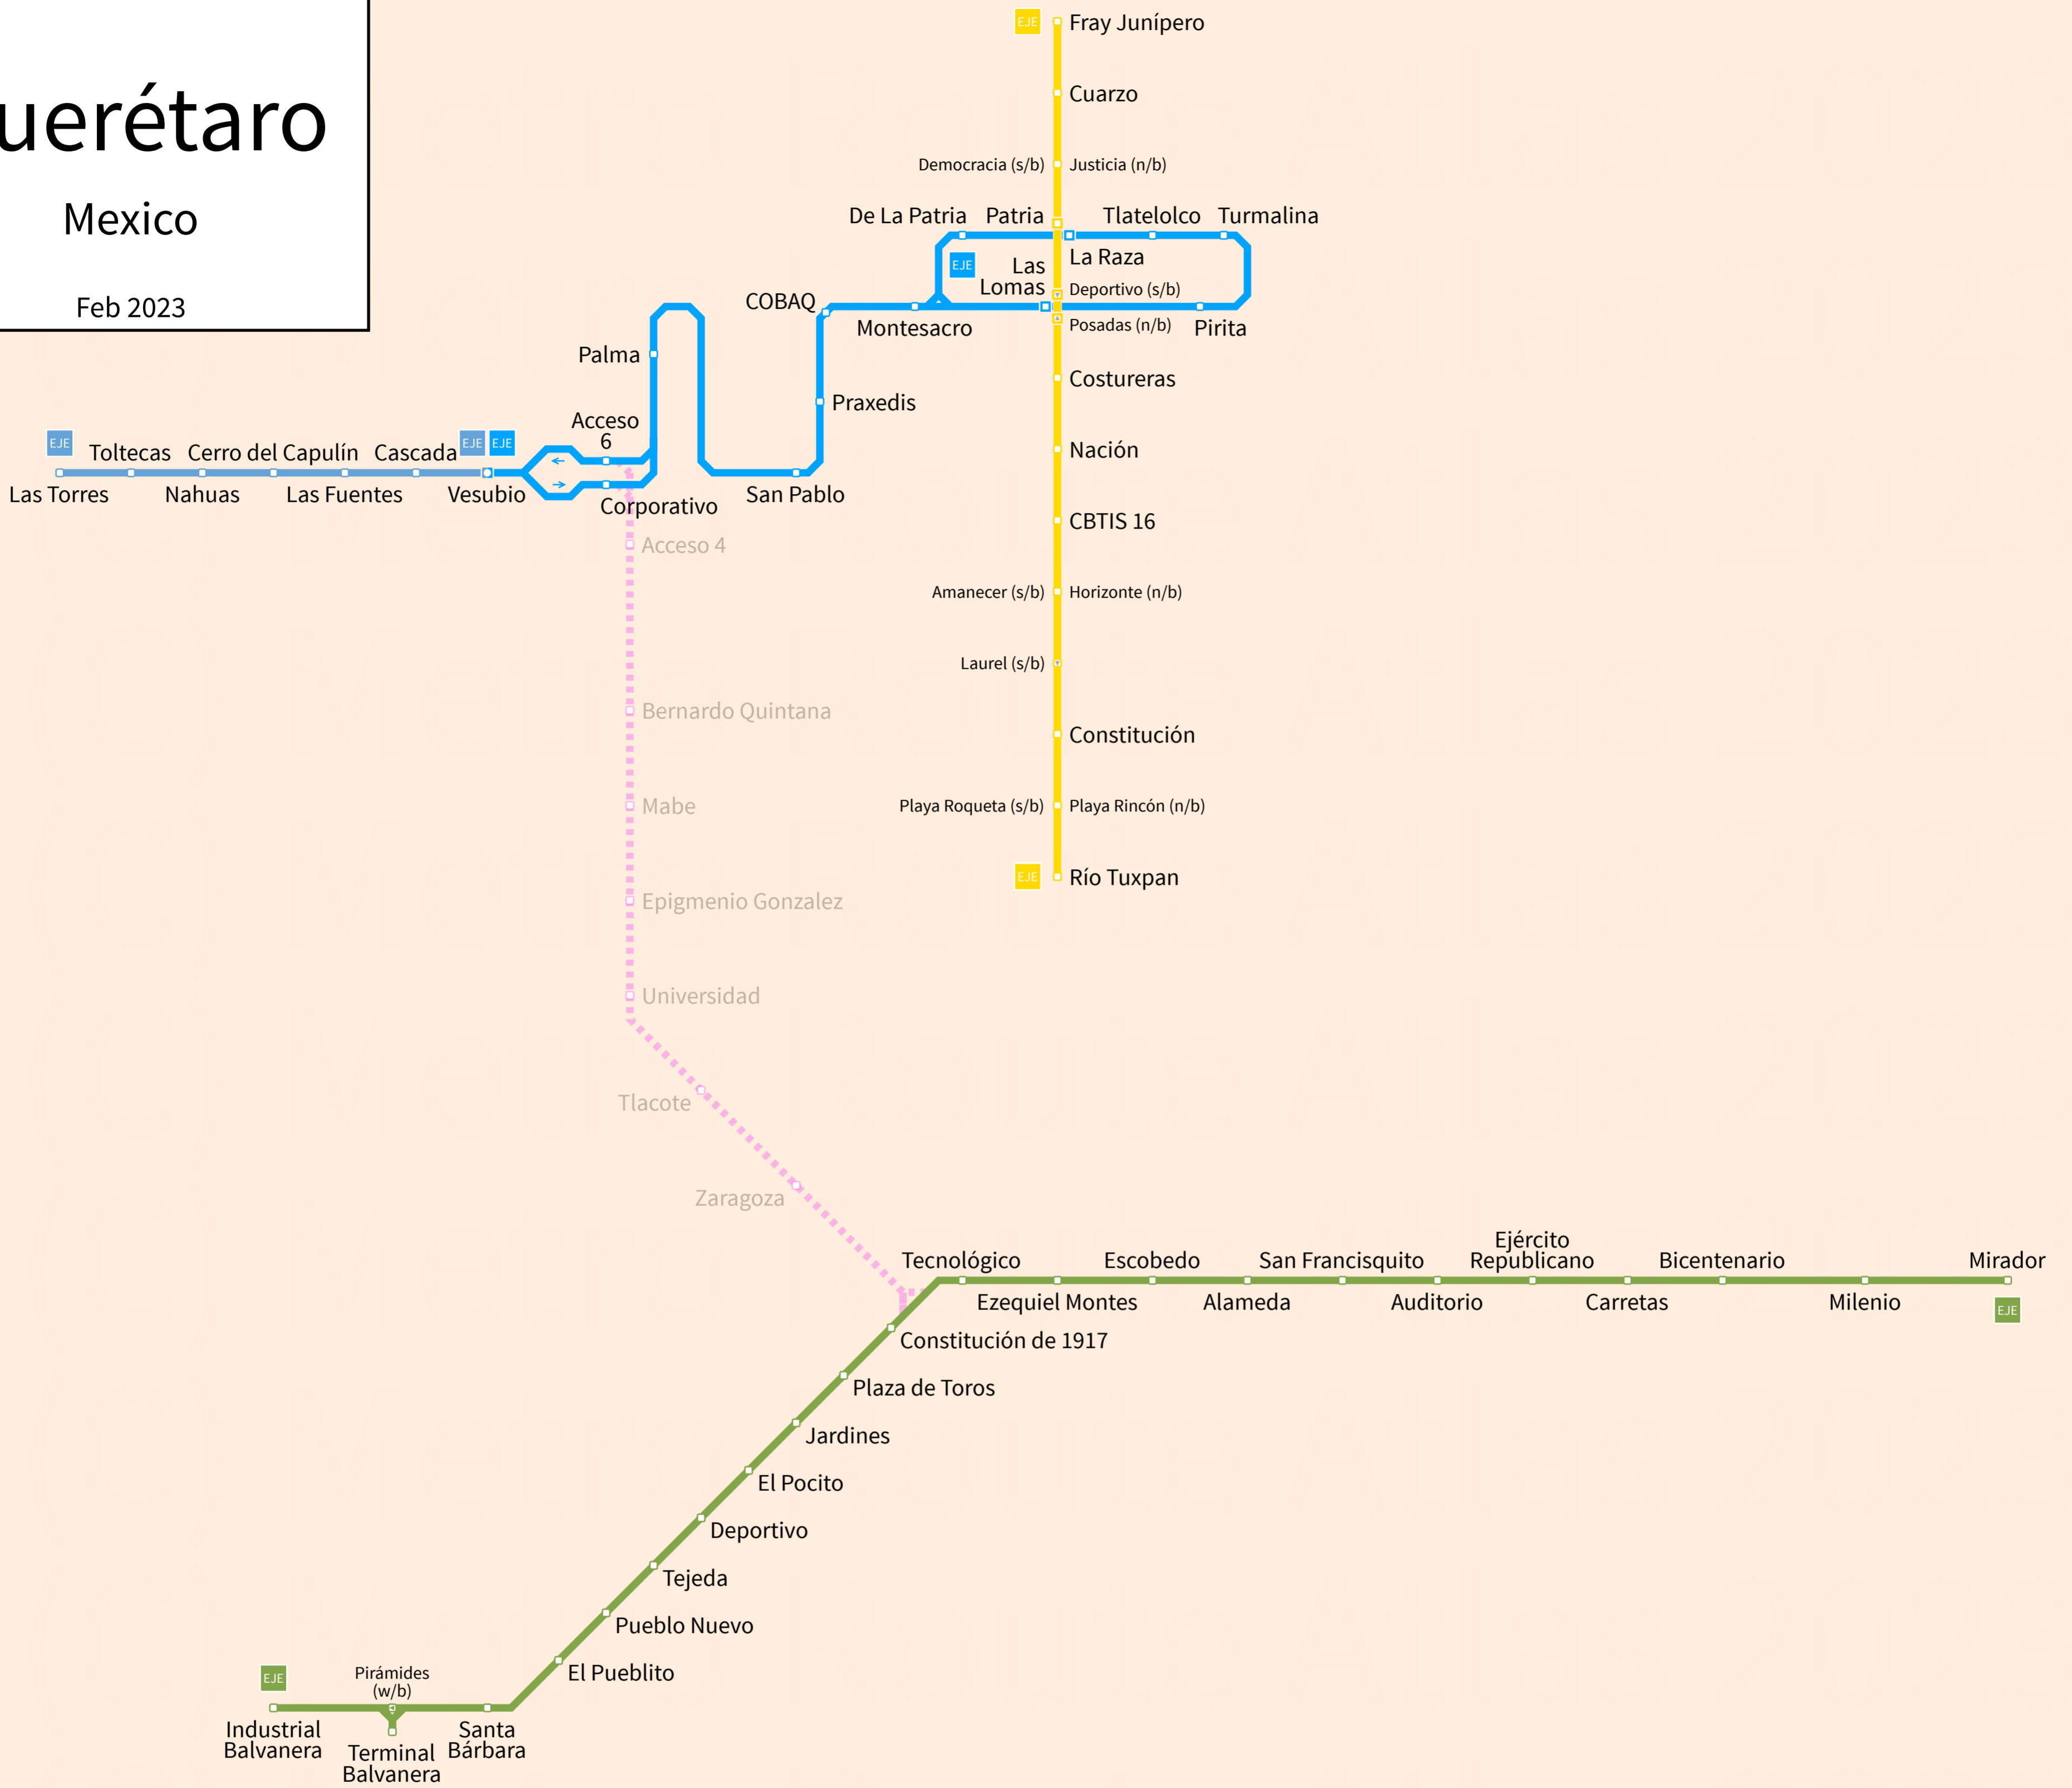

Querétaro

Mexico

Feb 2023

Legend

Qrobus

	Eje Constitución de 1917		Station
	Eje Avenida de la Luz		Transfer Station
	Eje Menchaca		Line Terminus
	Eje Pie de la Cuesta		Under Construction
	Eje 5 de Febrero (u/c)		One direction only
			Station served in one direction only
			Through Service