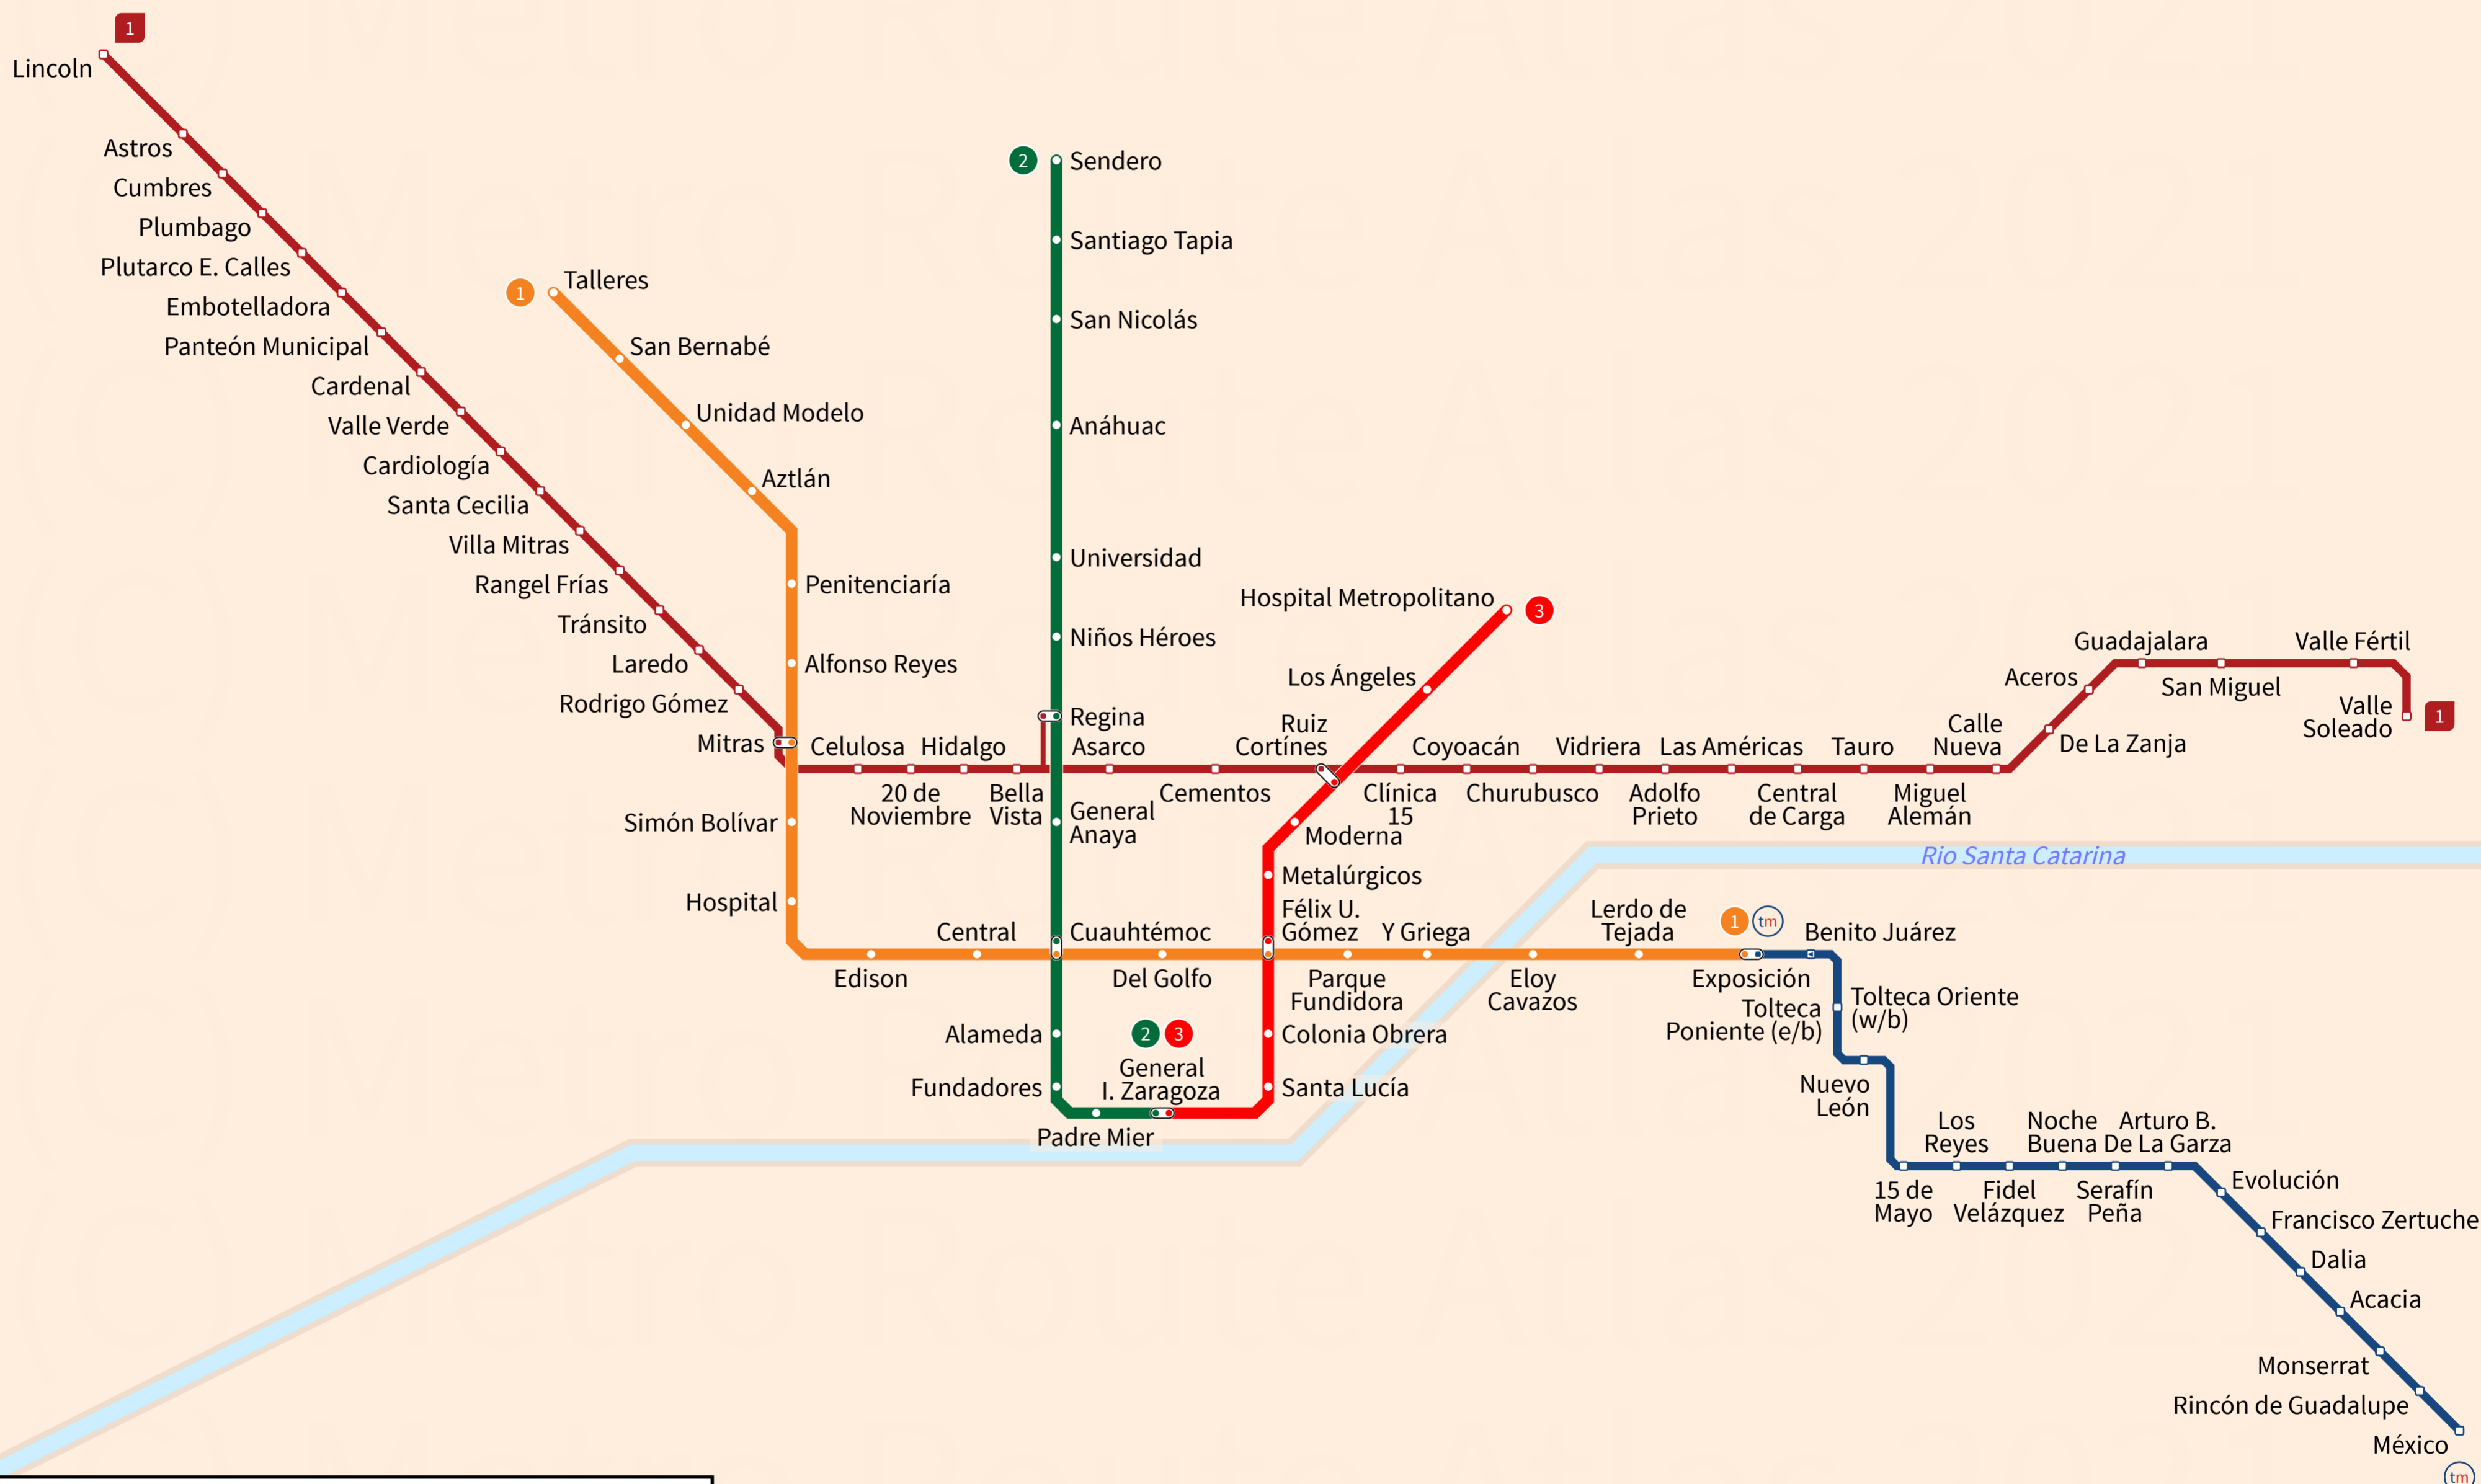

Monterrey

Mexico

Mar 2021

Legend

Línea 1	Station
Línea 2	Transfer Station
Línea 3	Line Terminus
Línea 1	Under Construction
Guadalupe	Station served in one direction only