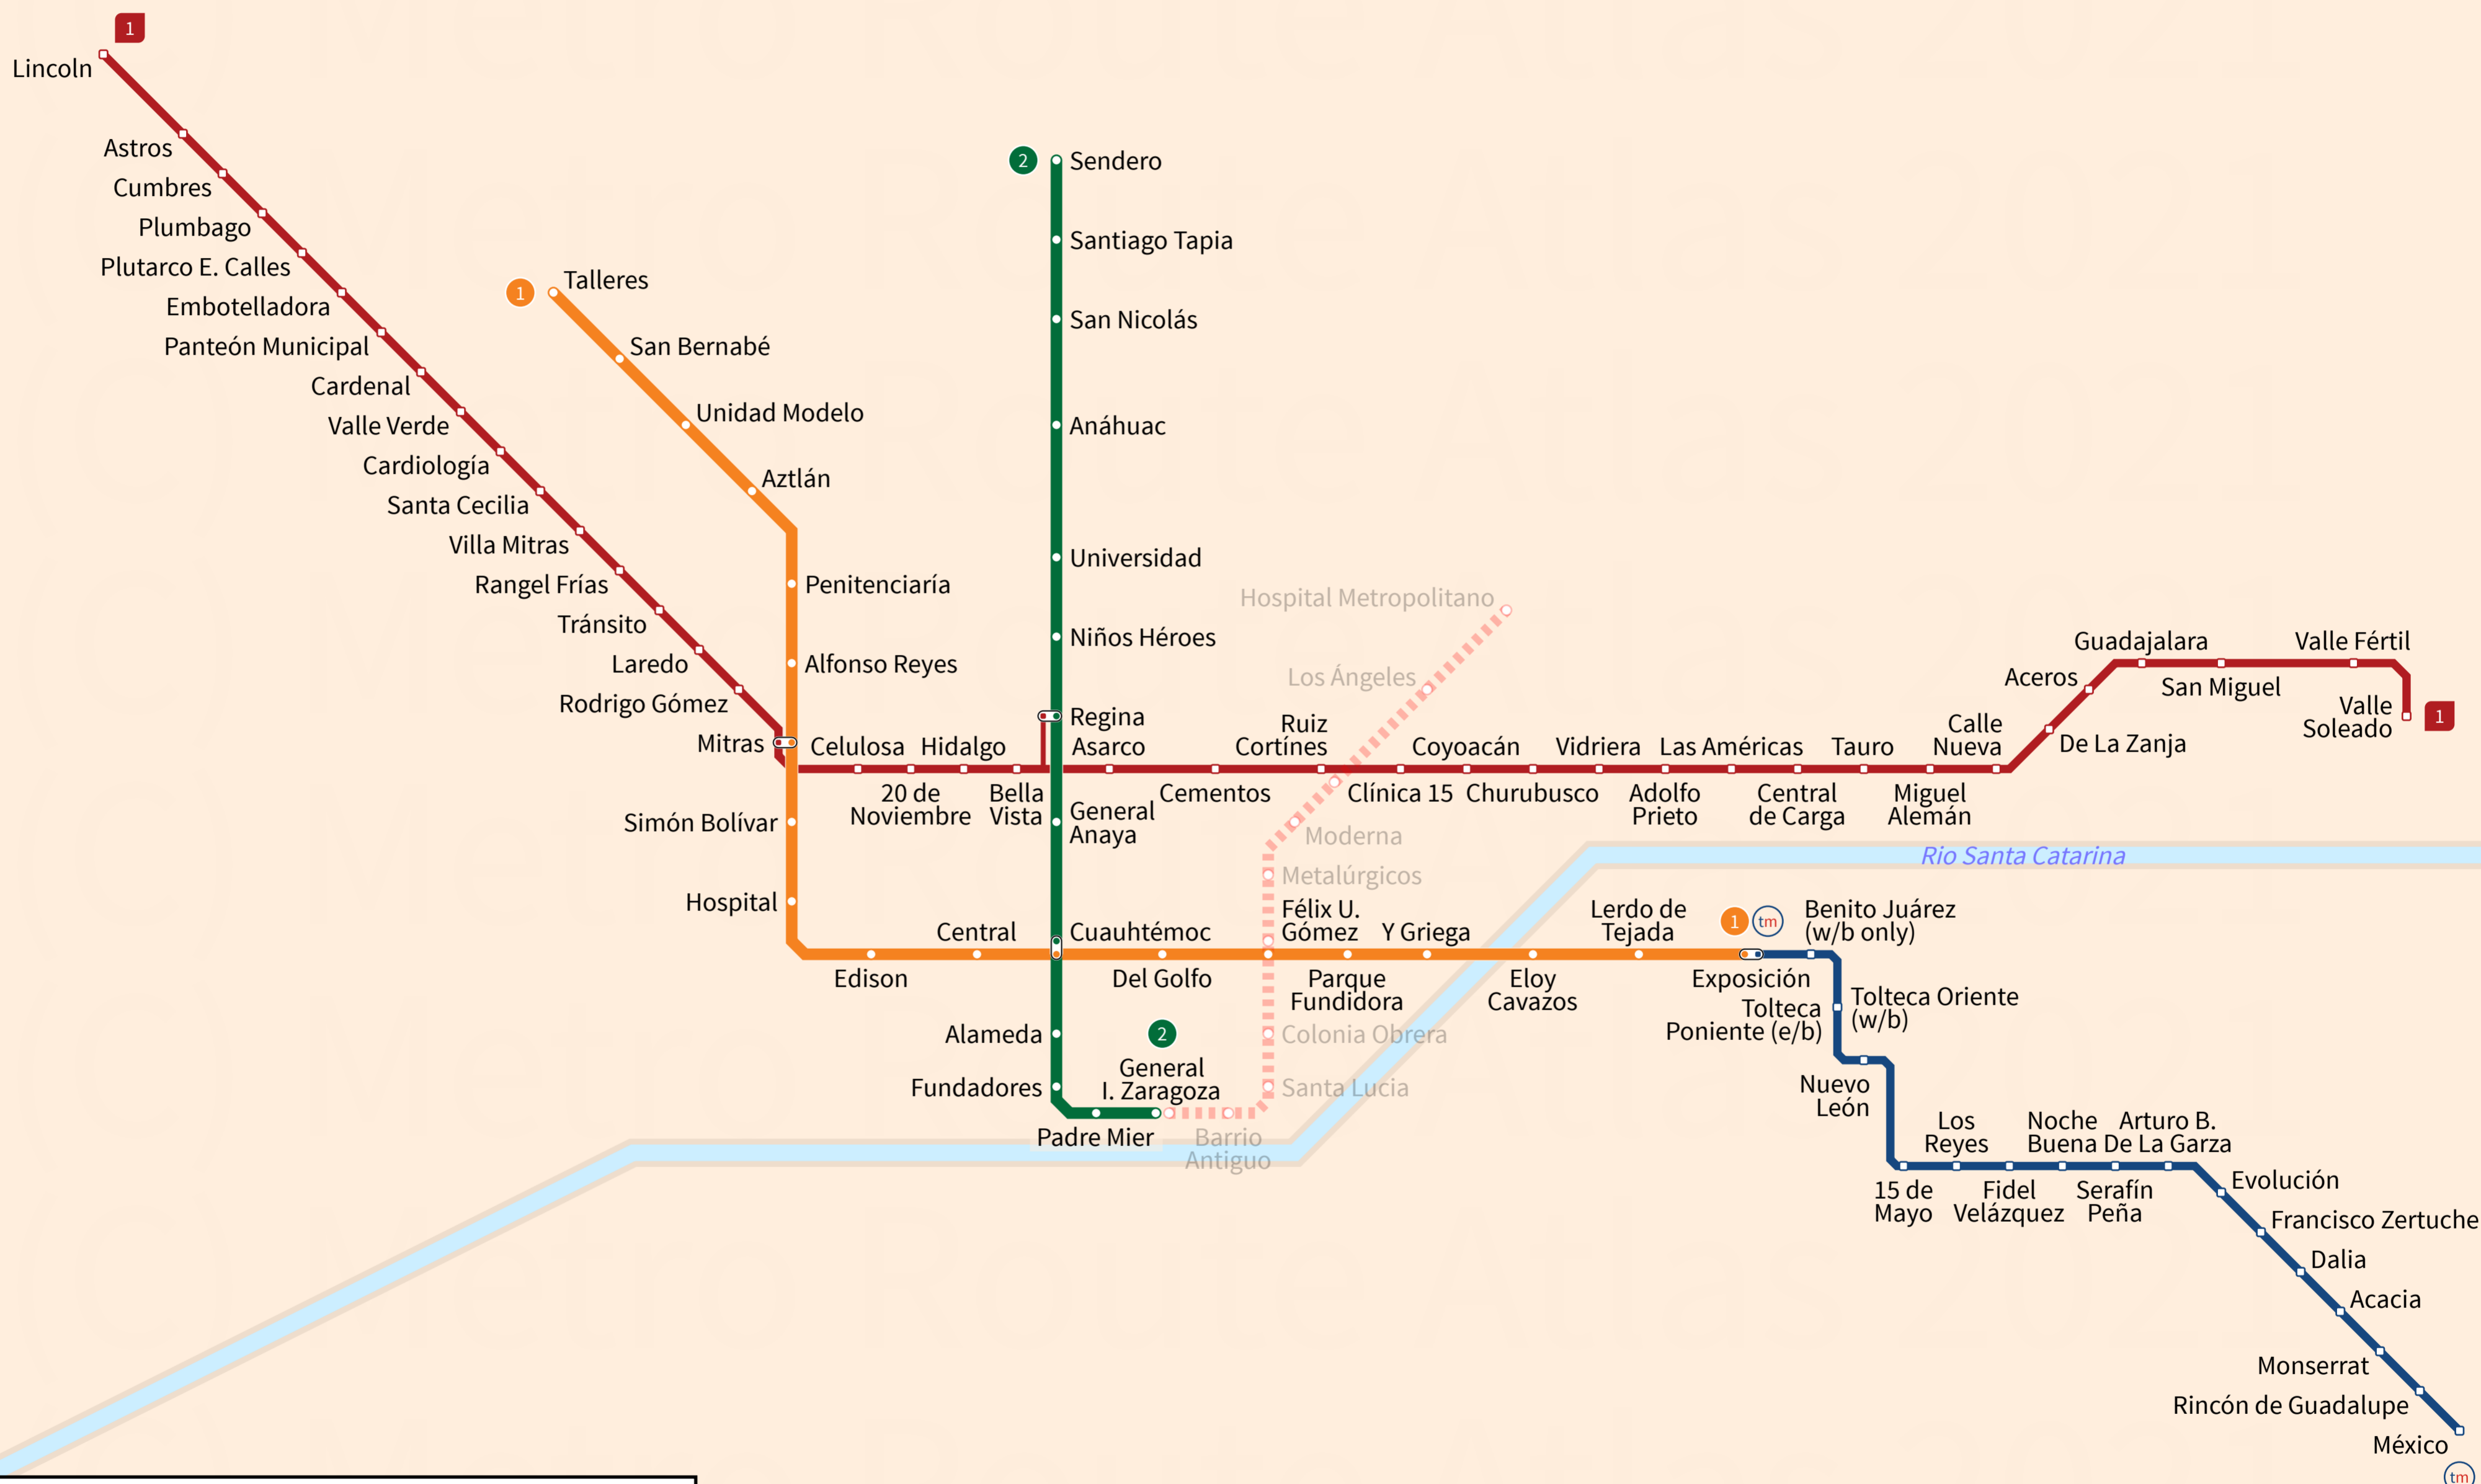

Monterrey

Mexico

Jan 2021

Legend

Línea 1	Station
Línea 2	Transfer Station
Línea 3 (u/c)	Line Terminus
Línea 1	Under Construction
Guadalupe	