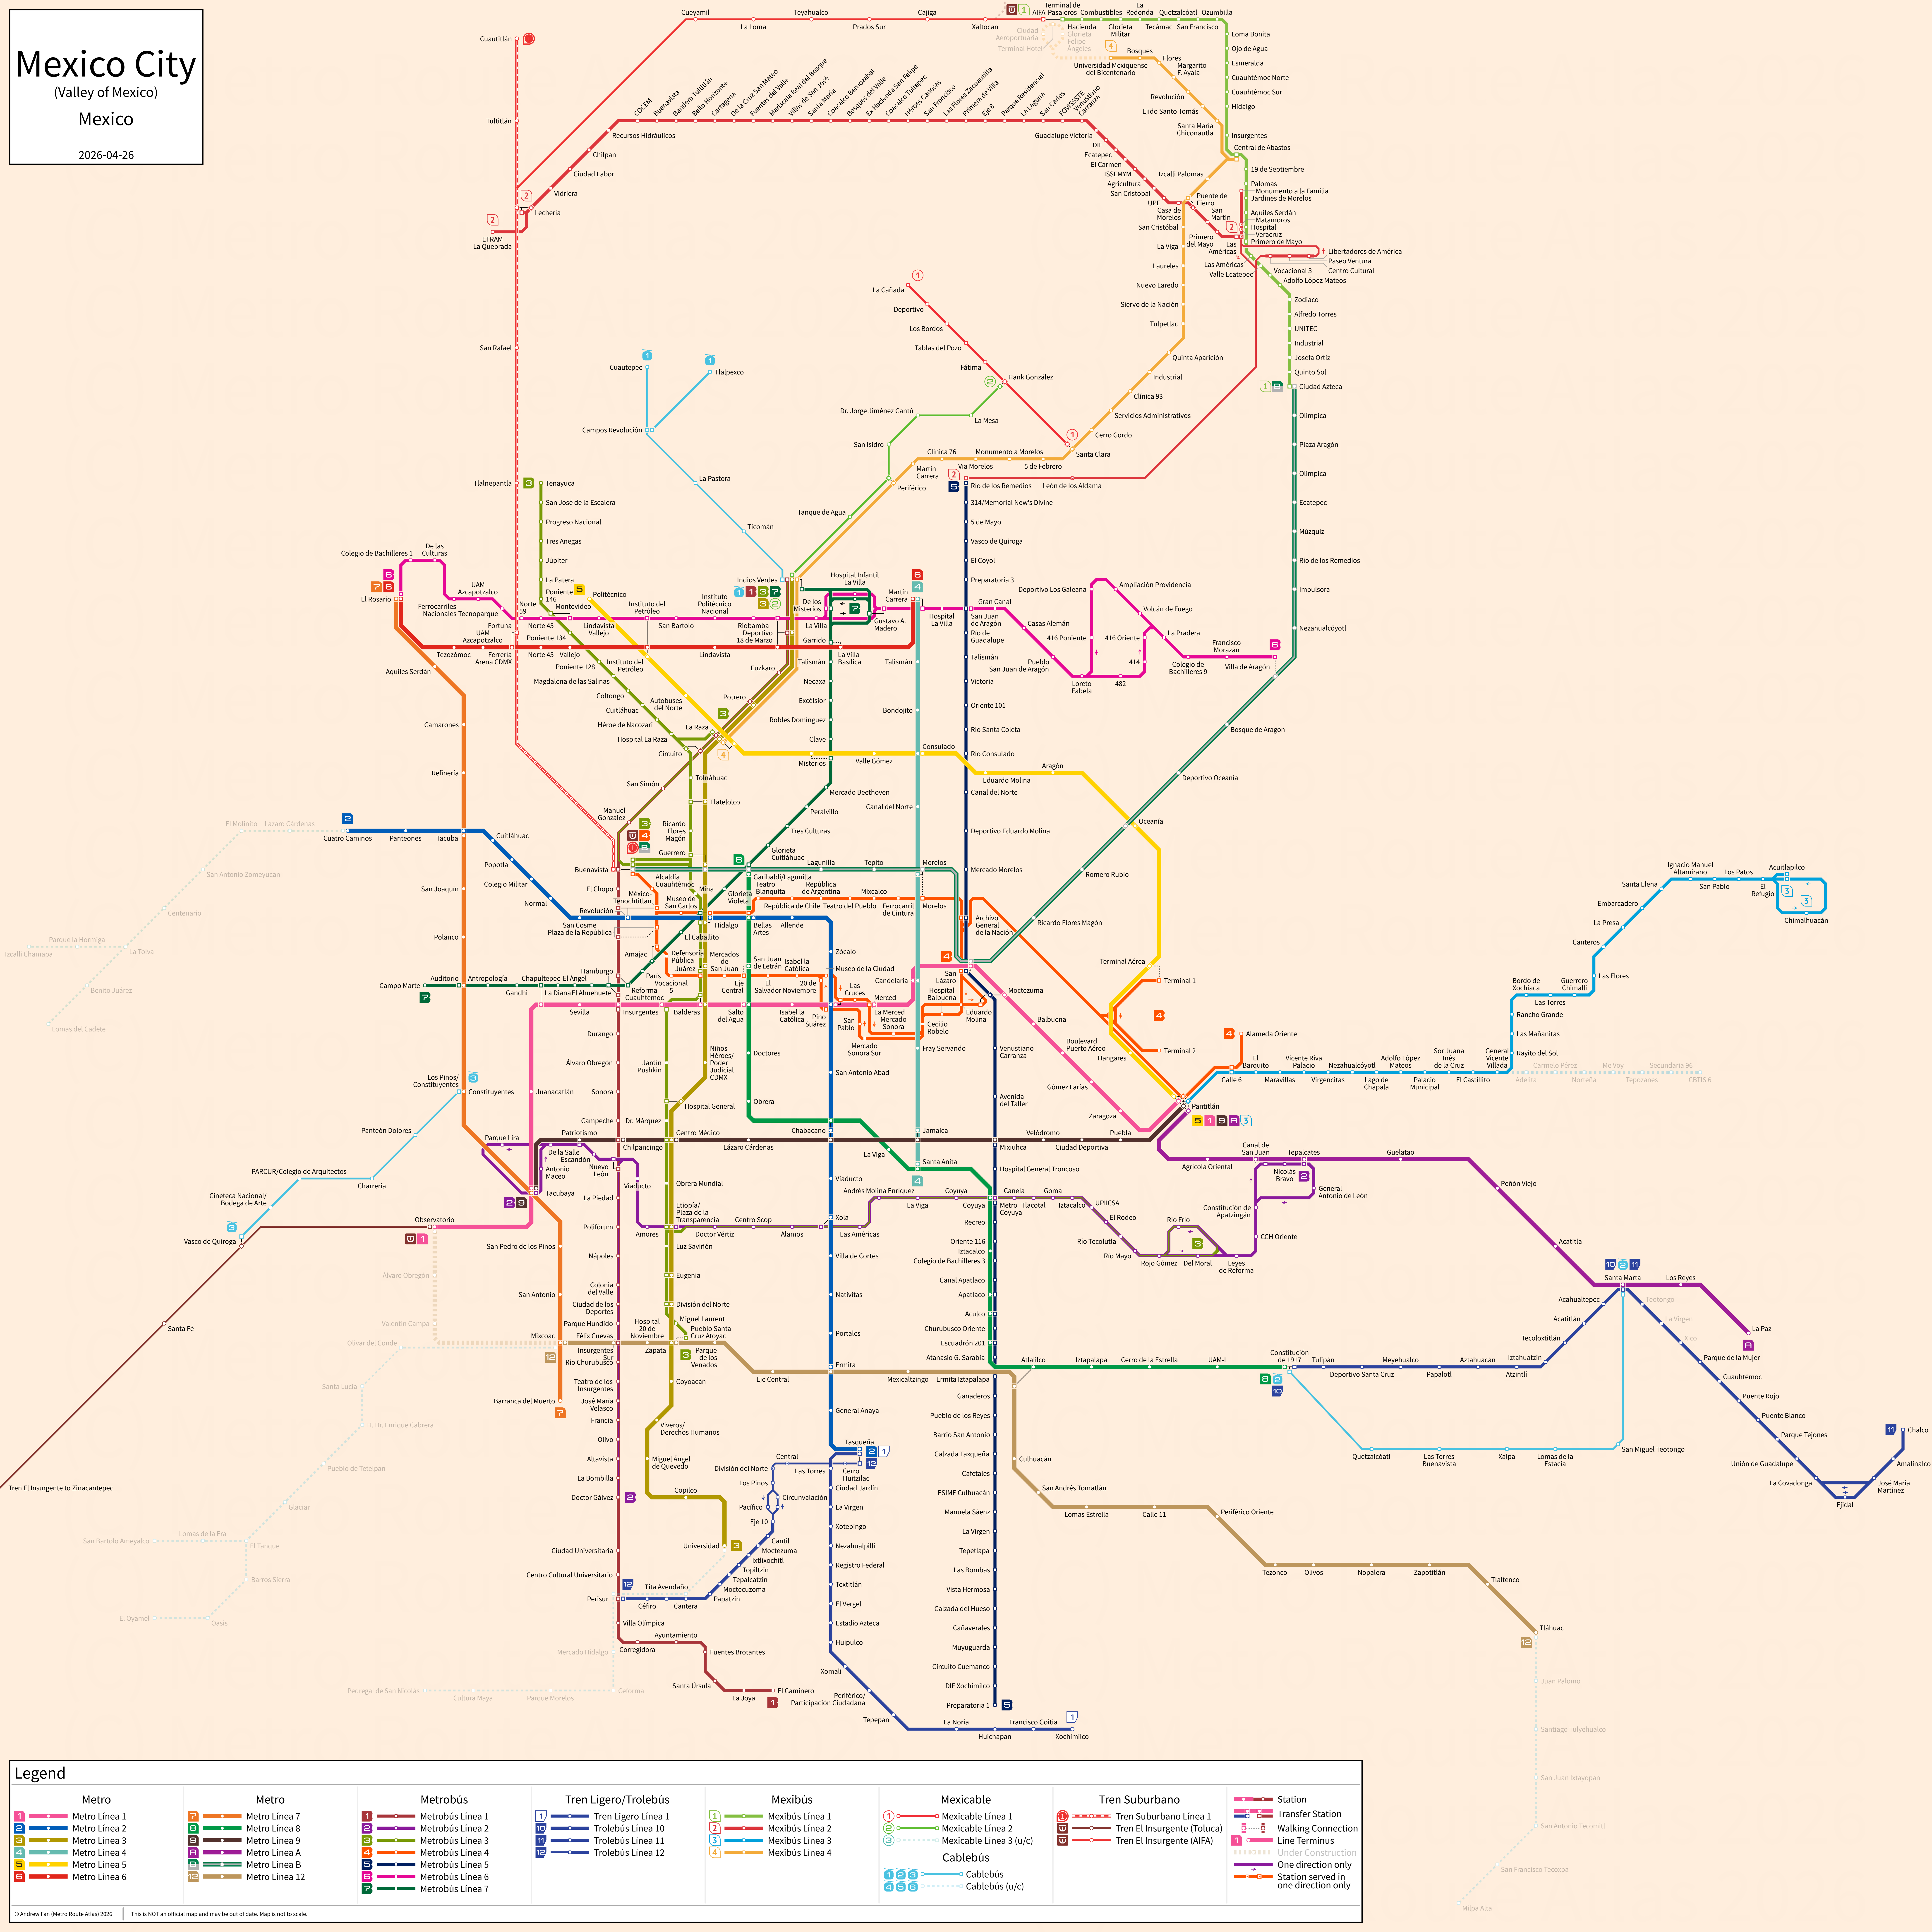

Mexico City

(Valley of Mexico)

Mexico

2026-04-26

Legend

Metro	Metro	Metrobús	Tren Ligero/Trolebús	Mexibús	Mexicable	Tren Suburbano	Station
1 Metro Línea 1	7 Metro Línea 7	1 Metrobús Línea 1	1 Tren Ligero Línea 1	1 Mexibús Línea 1	1 Mexicable Línea 1	1 Tren Suburbano Línea 1	Station
2 Metro Línea 2	8 Metro Línea 8	2 Metrobús Línea 2	2 Trolebús Línea 2	2 Mexibús Línea 2	2 Mexicable Línea 2	2 Tren El Insurgente (AIFA)	Transfer Station
3 Metro Línea 3	9 Metro Línea 9	3 Metrobús Línea 3	3 Trolebús Línea 3	3 Mexibús Línea 3	3 Mexicable Línea 3 (u/c)	3 Tren El Insurgente (AIFA)	Walking Connection
4 Metro Línea 4	10 Metro Línea 10	4 Metrobús Línea 4	4 Trolebús Línea 4	4 Mexibús Línea 4			Line Terminus
5 Metro Línea 5	11 Metro Línea 11	5 Metrobús Línea 5	5 Trolebús Línea 5				Under Construction
6 Metro Línea 6	12 Metro Línea 12	6 Metrobús Línea 6	6 Trolebús Línea 6				One direction only
		7 Metrobús Línea 7					Station served in one direction only