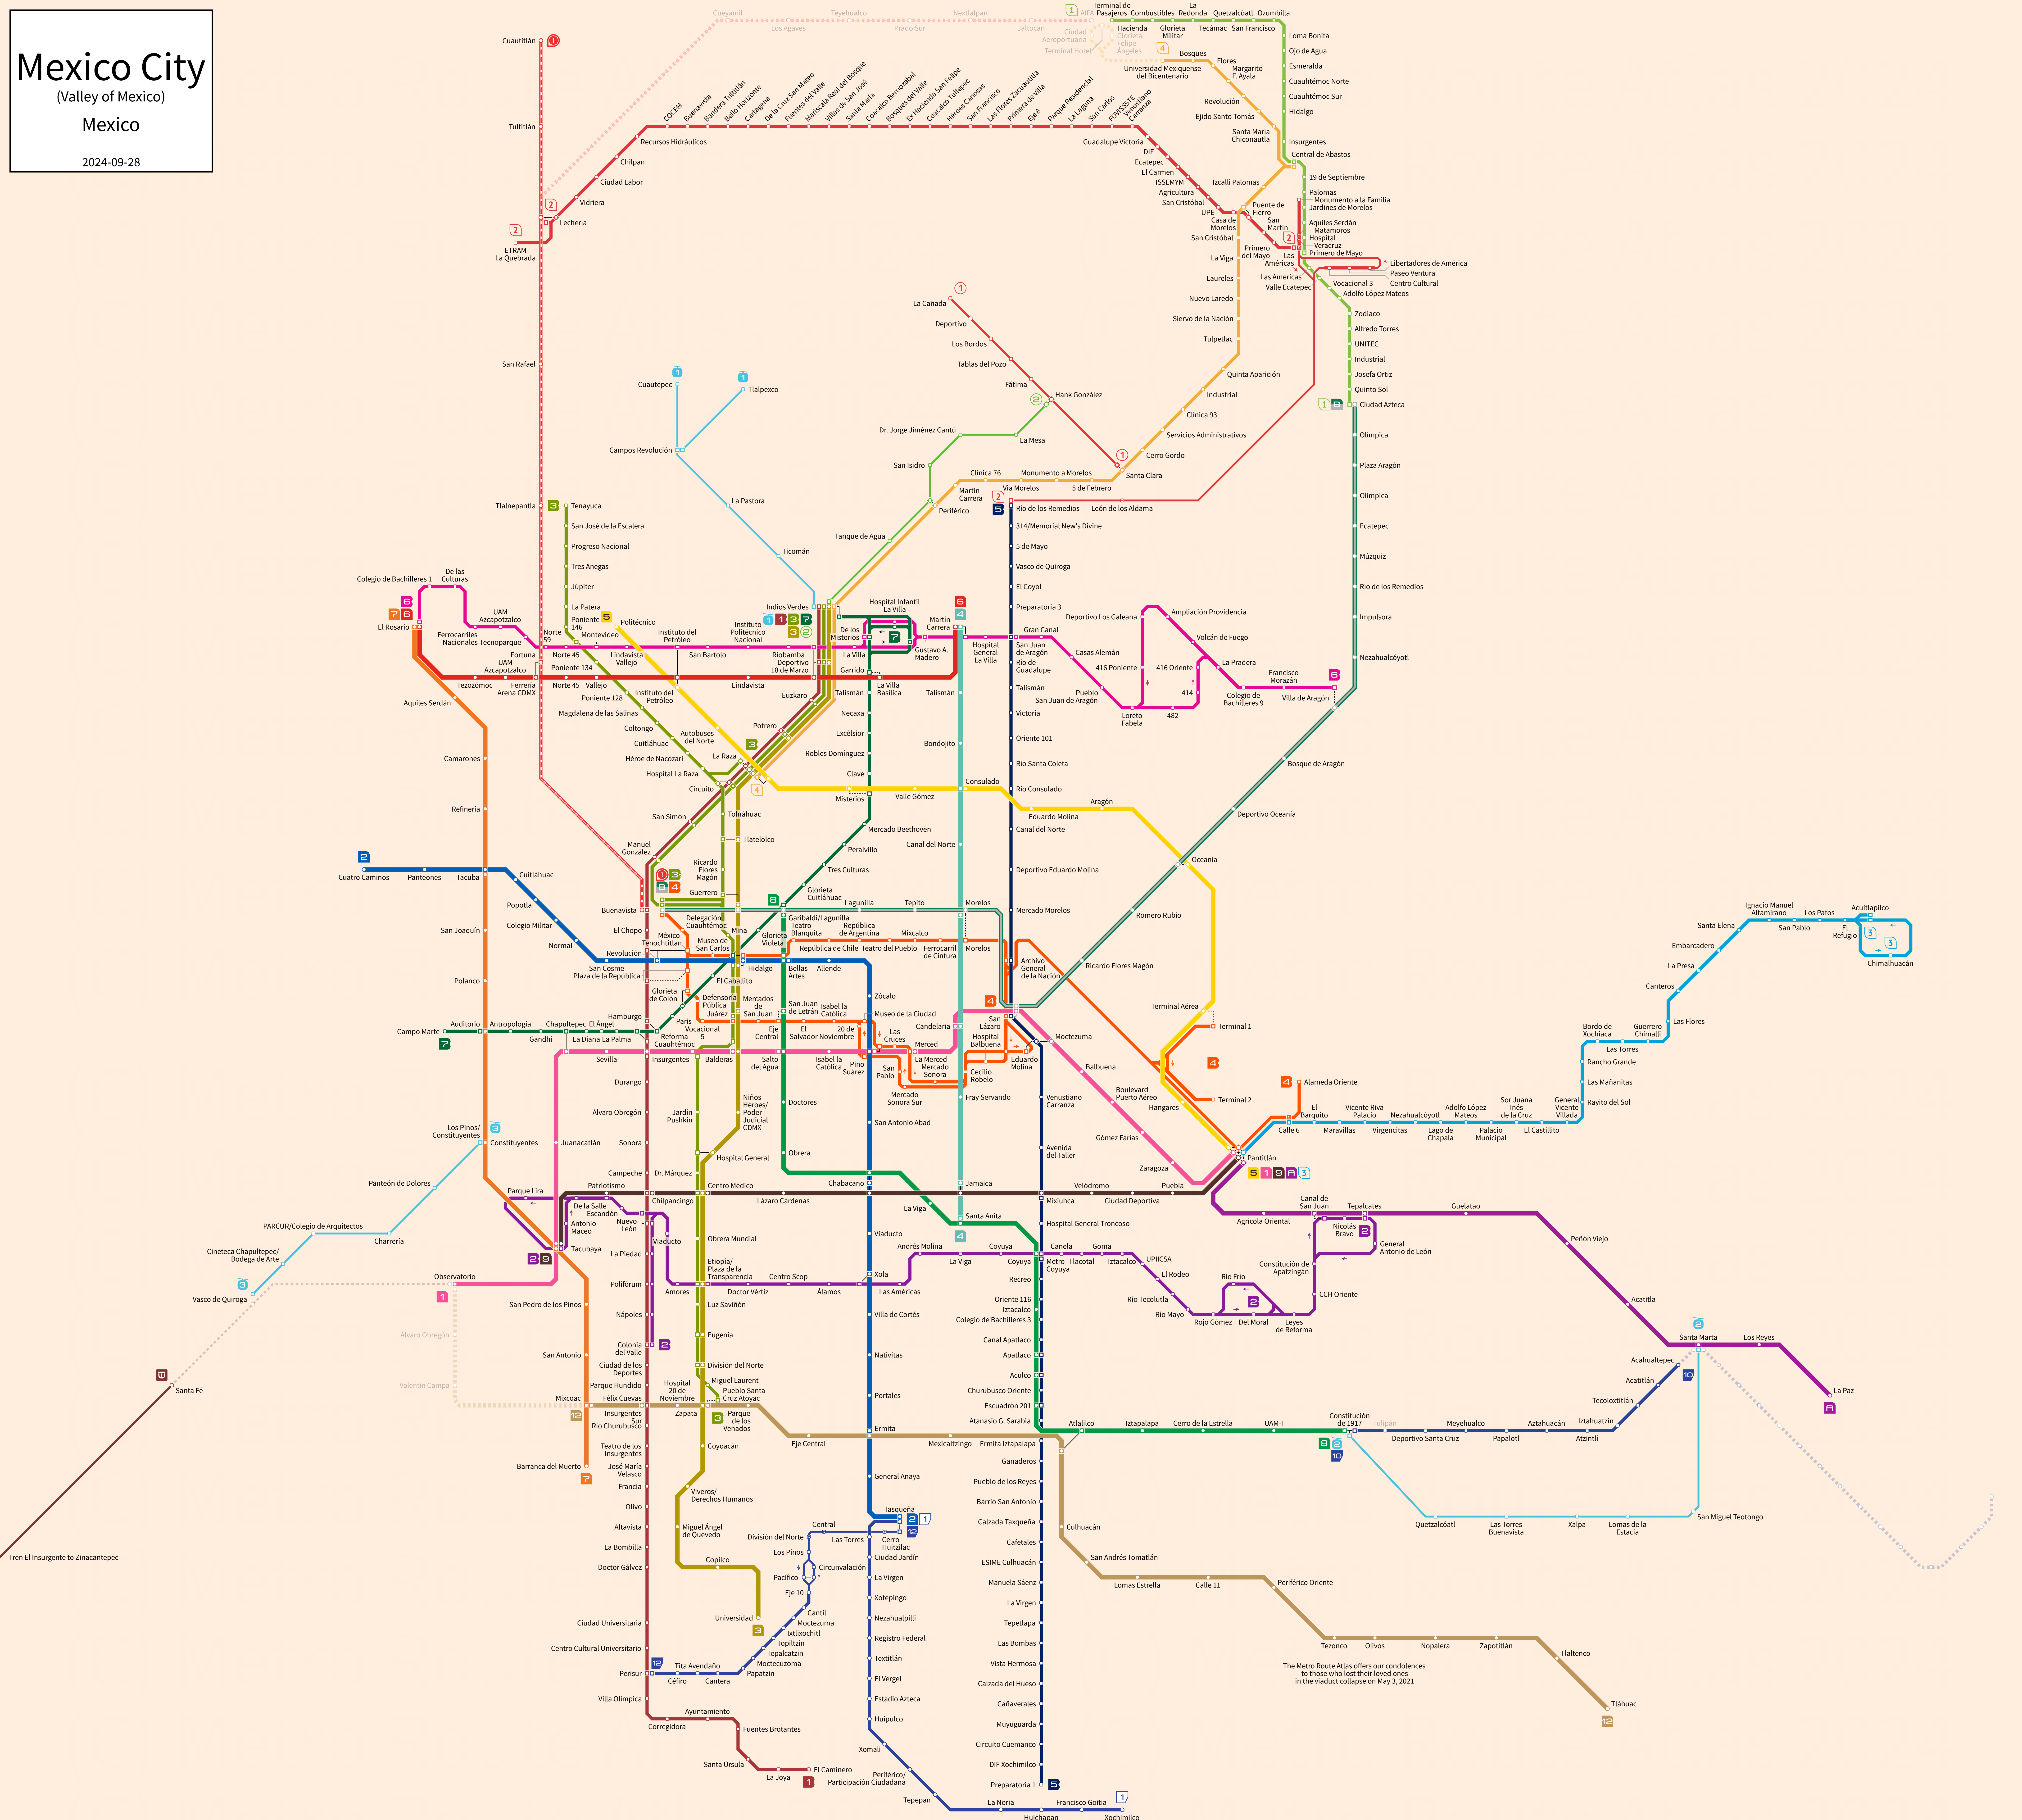

Mexico City

(Valley of Mexico)

Mexico

2024-09-28

The Metro Route Atlas offers our condolences to those who lost their loved ones in the viaduct collapse on May 3, 2021.

Legend

<p>Metro</p> <ul style="list-style-type: none"> Metro Línea 1 Metro Línea 2 Metro Línea 3 Metro Línea 4 Metro Línea 5 Metro Línea 6 	<p>Metro</p> <ul style="list-style-type: none"> Metro Línea 7 Metro Línea 8 Metro Línea 9 Metro Línea A Metro Línea B Metro Línea 12 	<p>Metrobús</p> <ul style="list-style-type: none"> Metrobús Línea 1 Metrobús Línea 2 Metrobús Línea 3 Metrobús Línea 4 Metrobús Línea 5 Metrobús Línea 6 Metrobús Línea 7 	<p>Tren Ligero/Trolebús</p> <ul style="list-style-type: none"> Tren Ligero Línea 1 Trolebús Línea 10 Trolebús Línea 11 (u/c) Trolebús Línea 12 	<p>Mexibús</p> <ul style="list-style-type: none"> Mexibús Línea 1 Mexibús Línea 2 Mexibús Línea 3 Mexibús Línea 4 	<p>Mexicable</p> <ul style="list-style-type: none"> Mexicable Línea 1 Mexicable Línea 2 <p>Cablebús</p> <ul style="list-style-type: none"> Cablebús Línea 1 Cablebús Línea 2 Cablebús Línea 3 	<p>Tren Suburbano</p> <ul style="list-style-type: none"> Tren Suburbano Línea 1 Tren El Insurgente 	<ul style="list-style-type: none"> Station Transfer Station Walking Connection Line Terminus Under Construction One direction only Station served in one direction only
--	---	---	---	--	--	---	--