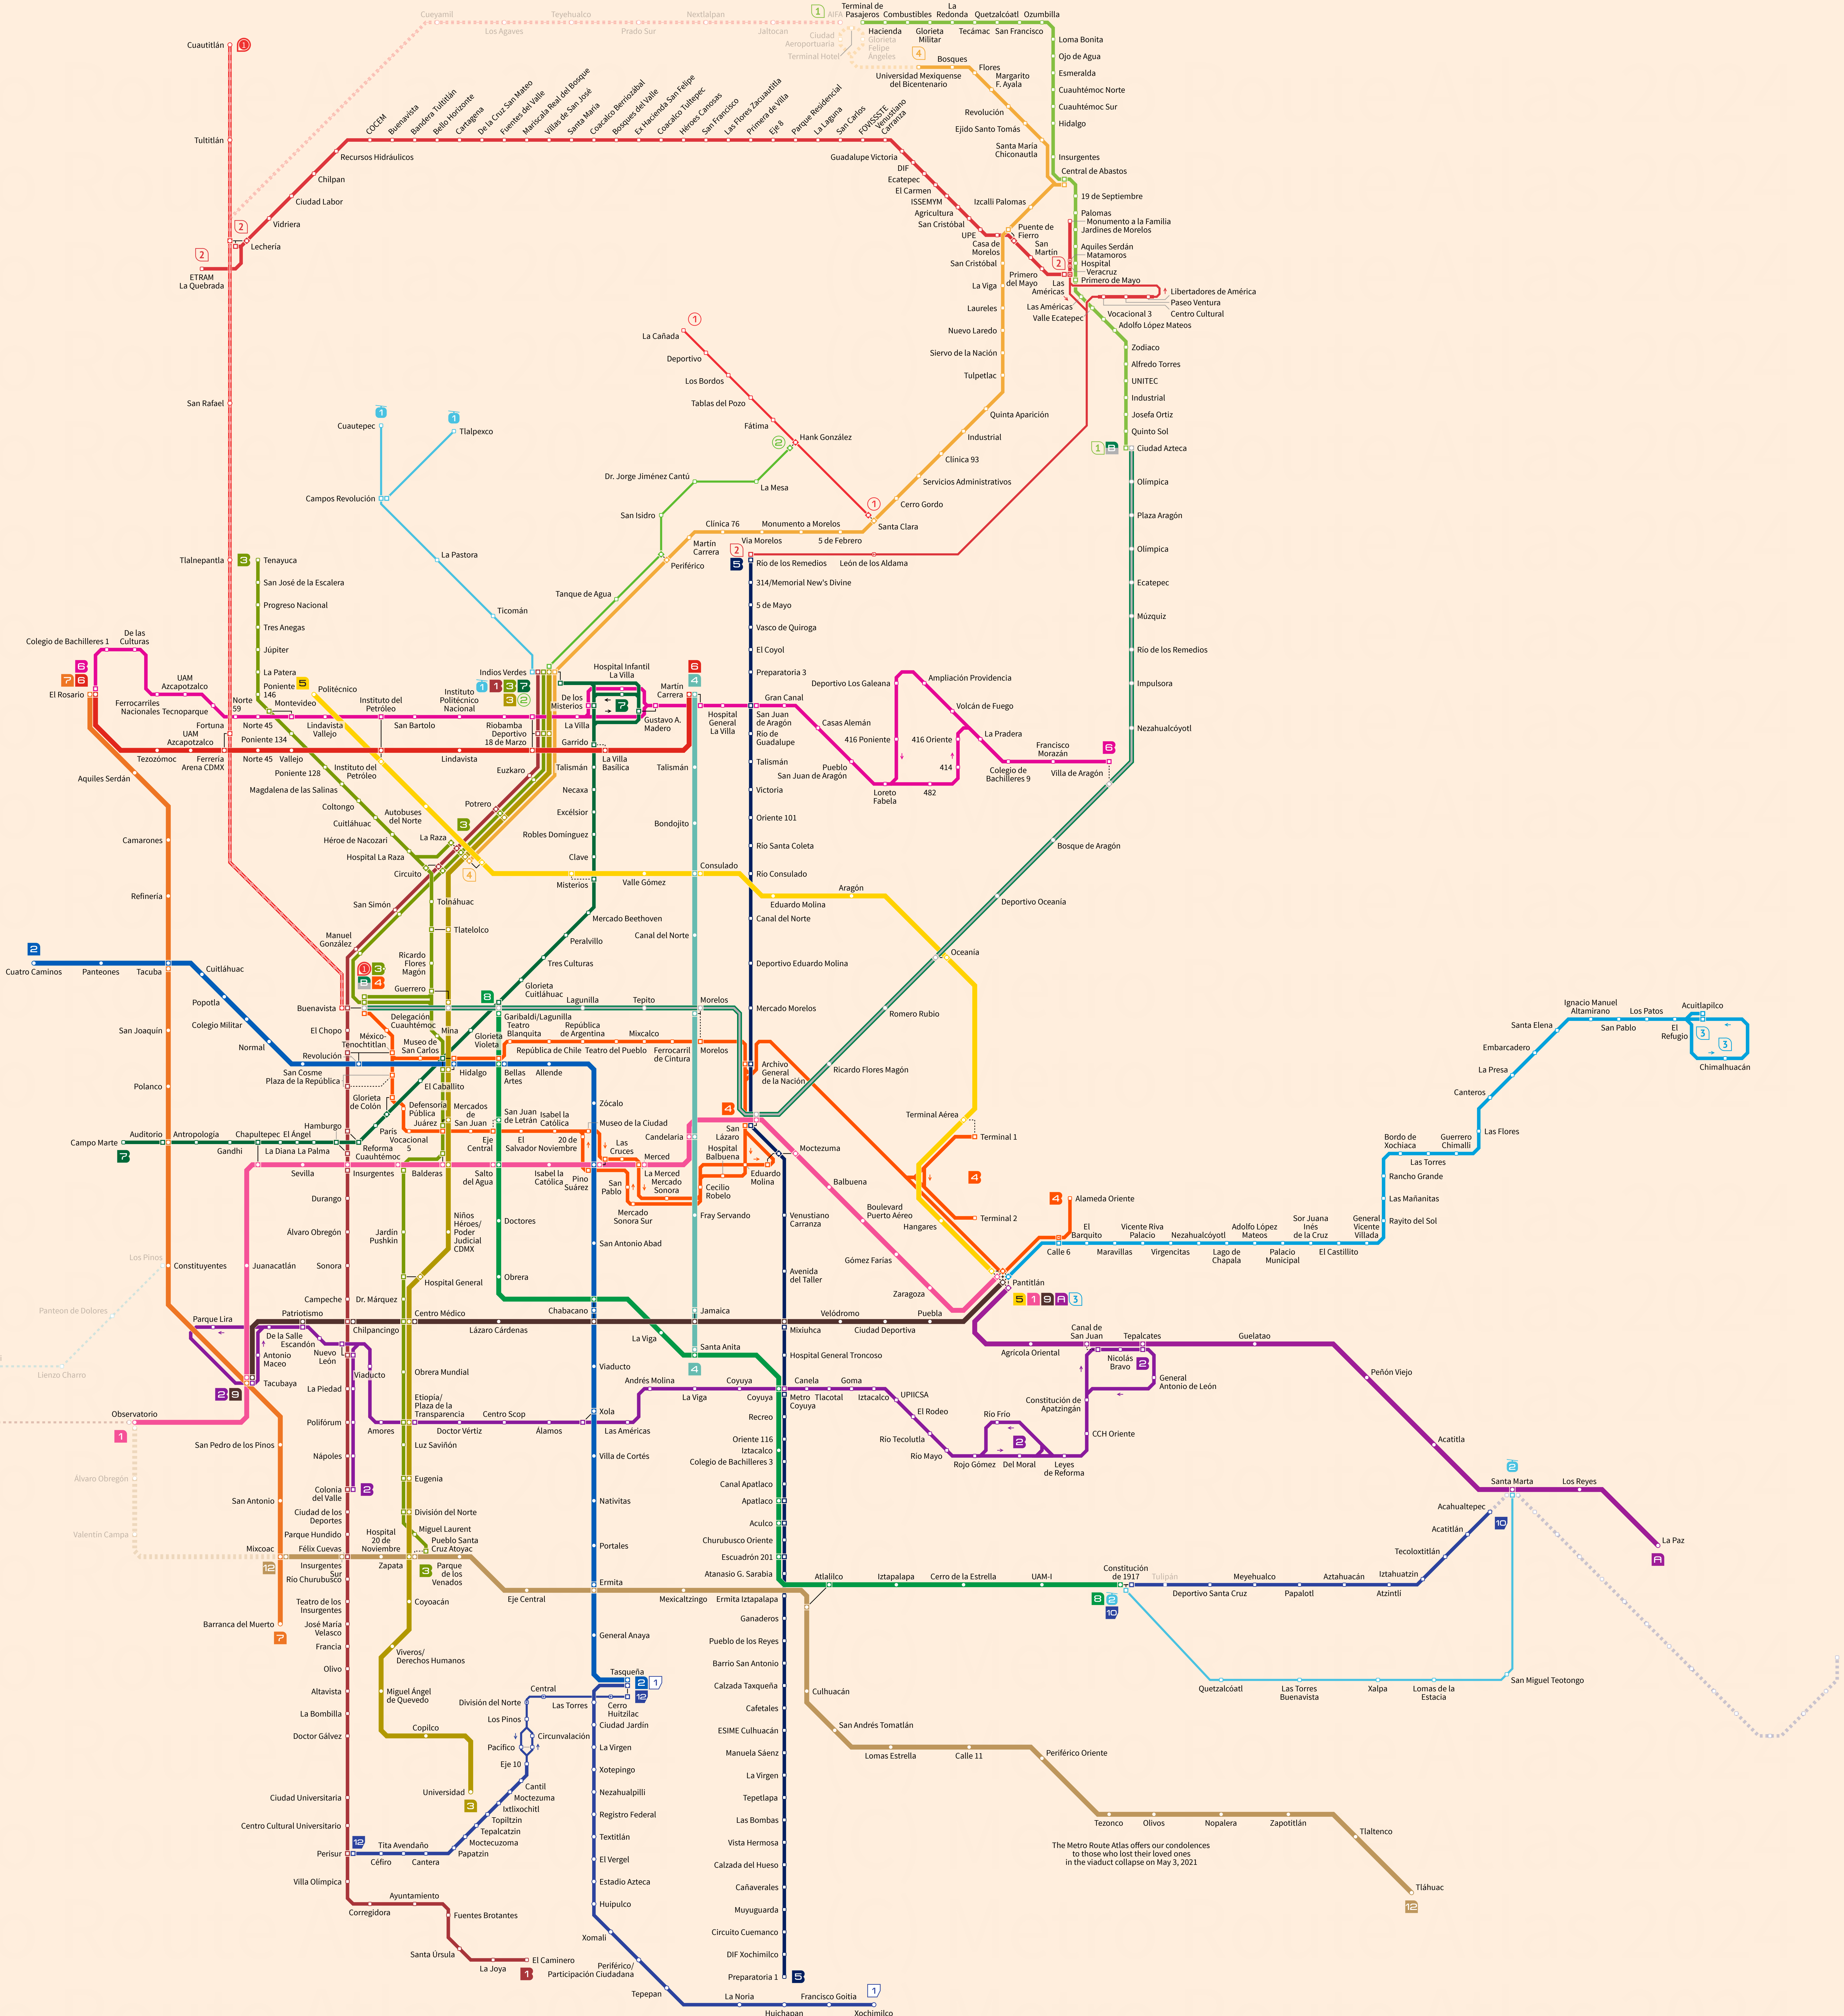

# Mexico City

(Valley of Mexico)

Mexico

2024-09-01

### Legend

<b>Metro</b> <ul style="list-style-type: none"><li>Metro Línea 1</li><li>Metro Línea 2</li><li>Metro Línea 3</li><li>Metro Línea 4</li><li>Metro Línea 5</li><li>Metro Línea 6</li></ul>	<b>Metro</b> <ul style="list-style-type: none"><li>Metro Línea 7</li><li>Metro Línea 8</li><li>Metro Línea 9</li><li>Metro Línea A</li><li>Metro Línea B</li><li>Metro Línea 10</li><li>Metro Línea 12</li></ul>	<b>Metrobús</b> <ul style="list-style-type: none"><li>Metrobús Línea 1</li><li>Metrobús Línea 2</li><li>Metrobús Línea 3</li><li>Metrobús Línea 4</li><li>Metrobús Línea 5</li><li>Metrobús Línea 6</li><li>Metrobús Línea 7</li></ul>	<b>Tren Ligero/Trolebús</b> <ul style="list-style-type: none"><li>Tren Ligero Línea 1</li><li>Trolebús Línea 10 (u/c)</li><li>Trolebús Línea 12</li></ul>	<b>Mexibús</b> <ul style="list-style-type: none"><li>Mexibús Línea 1</li><li>Mexibús Línea 2</li><li>Mexibús Línea 3</li><li>Mexibús Línea 4</li></ul>	<b>Mexicable</b> <ul style="list-style-type: none"><li>Mexicable Línea 1</li><li>Mexicable Línea 2</li></ul>	<b>Cablebús</b> <ul style="list-style-type: none"><li>Cablebús Línea 1</li><li>Cablebús Línea 2</li><li>Cablebús Línea 3 (u/c)</li></ul>	<b>Tren Suburbano</b> <ul style="list-style-type: none"><li>Tren Suburbano Línea 1</li><li>Tren El Insurgente</li></ul>	<b>Station</b> <ul style="list-style-type: none"><li>Transfer Station</li><li>Walking Connection</li><li>Line Terminus</li><li>Under Construction</li><li>One direction only</li><li>Station served in one direction only</li></ul>
--	--	--	---	--	--	--	---	---

© Andrew Fan (Metro Route Atlas) 2024. This is NOT an official map and may be out of date. Map is not to scale.