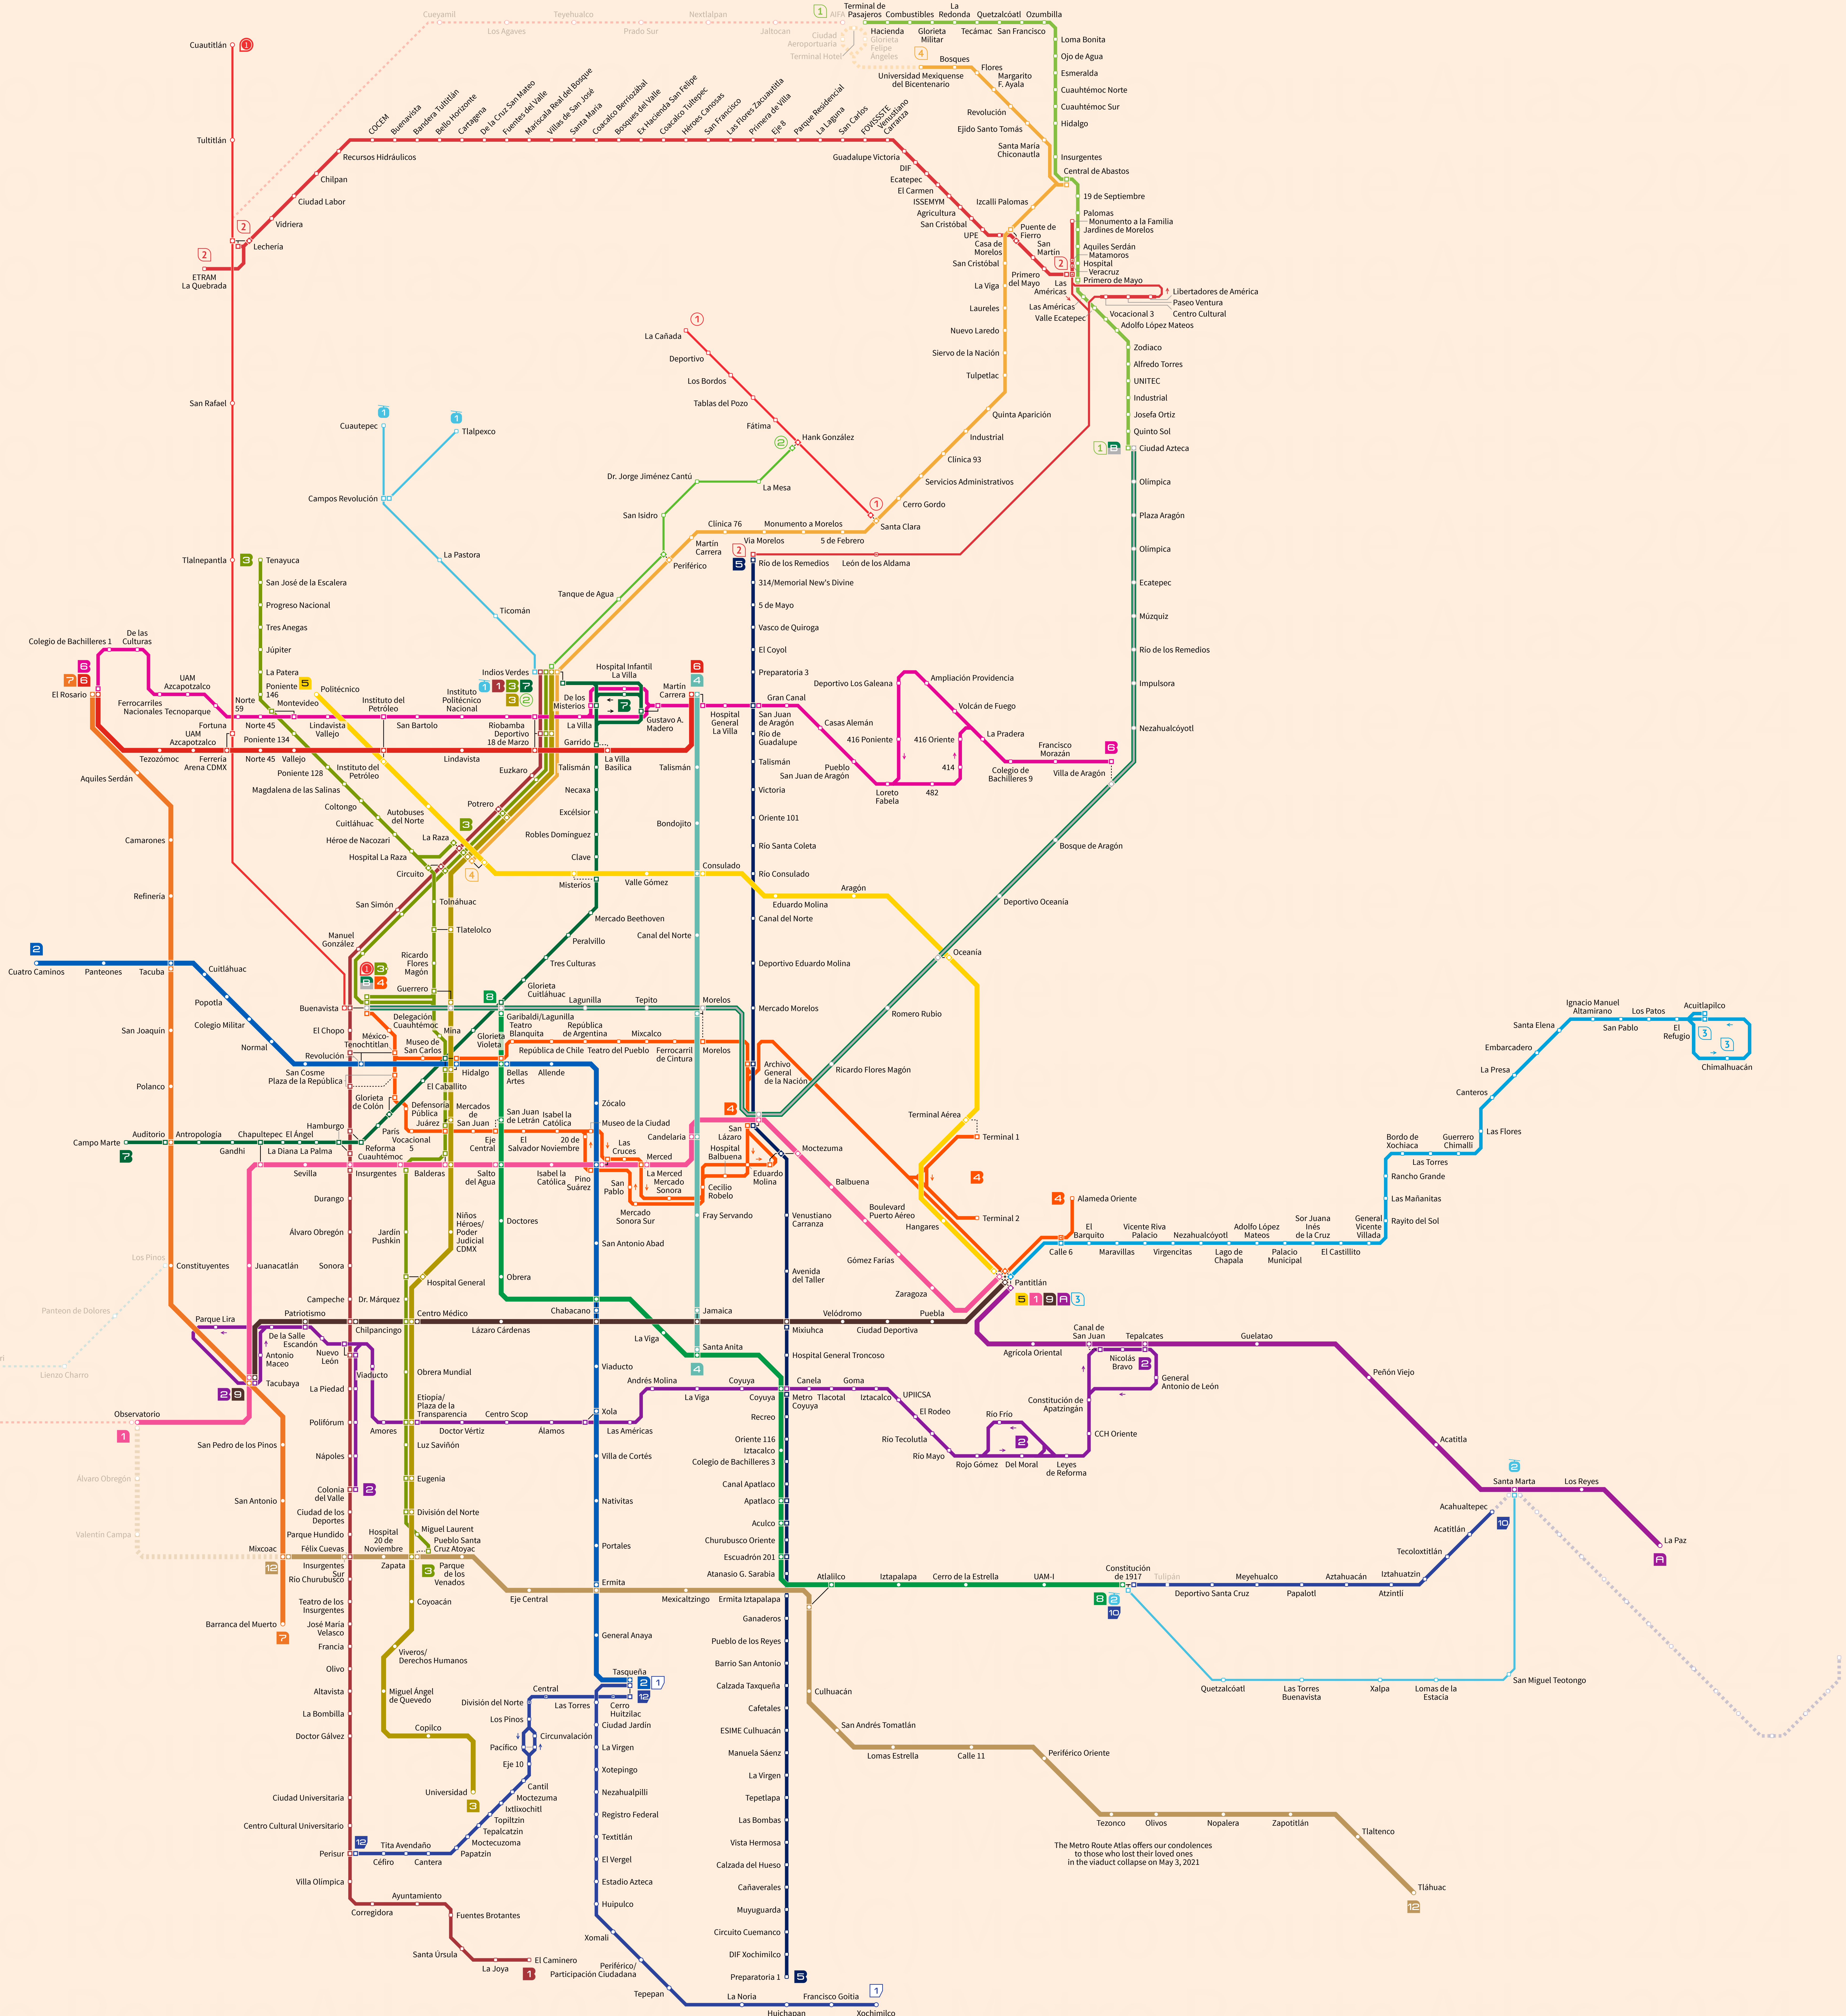

Mexico City

(Valley of Mexico)

Mexico

2024-06-14

Legend

Metro - Metro Línea 1 - Metro Línea 2 - Metro Línea 3 - Metro Línea 4 - Metro Línea 5 - Metro Línea 6	Metro - Metro Línea 7 - Metro Línea 8 - Metro Línea 9 - Metro Línea A - Metro Línea B - Metro Línea 10 - Metro Línea 11 (u/c) - Metro Línea 12	Metrobús - Metrobús Línea 1 - Metrobús Línea 2 - Metrobús Línea 3 - Metrobús Línea 4 - Metrobús Línea 5 - Metrobús Línea 6 - Metrobús Línea 7	Tren Ligero/Trolebús - Tren Ligero Línea 1 - Trolebús Línea 10 - Trolebús Línea 11 (u/c) - Trolebús Línea 12	Mexibús - Mexibús Línea 1 - Mexibús Línea 2 - Mexibús Línea 3 - Mexibús Línea 4	Mexicable - Mexicable Línea 1 - Mexicable Línea 2	Cablebús - Cablebús Línea 1 - Cablebús Línea 2 - Cablebús Línea 3 (u/c)	Tren Suburbano Tren Suburbano Línea 1	Station - Transfer Station - Walking Connection - Line Terminus - Under Construction - One direction only - Station served in one direction only