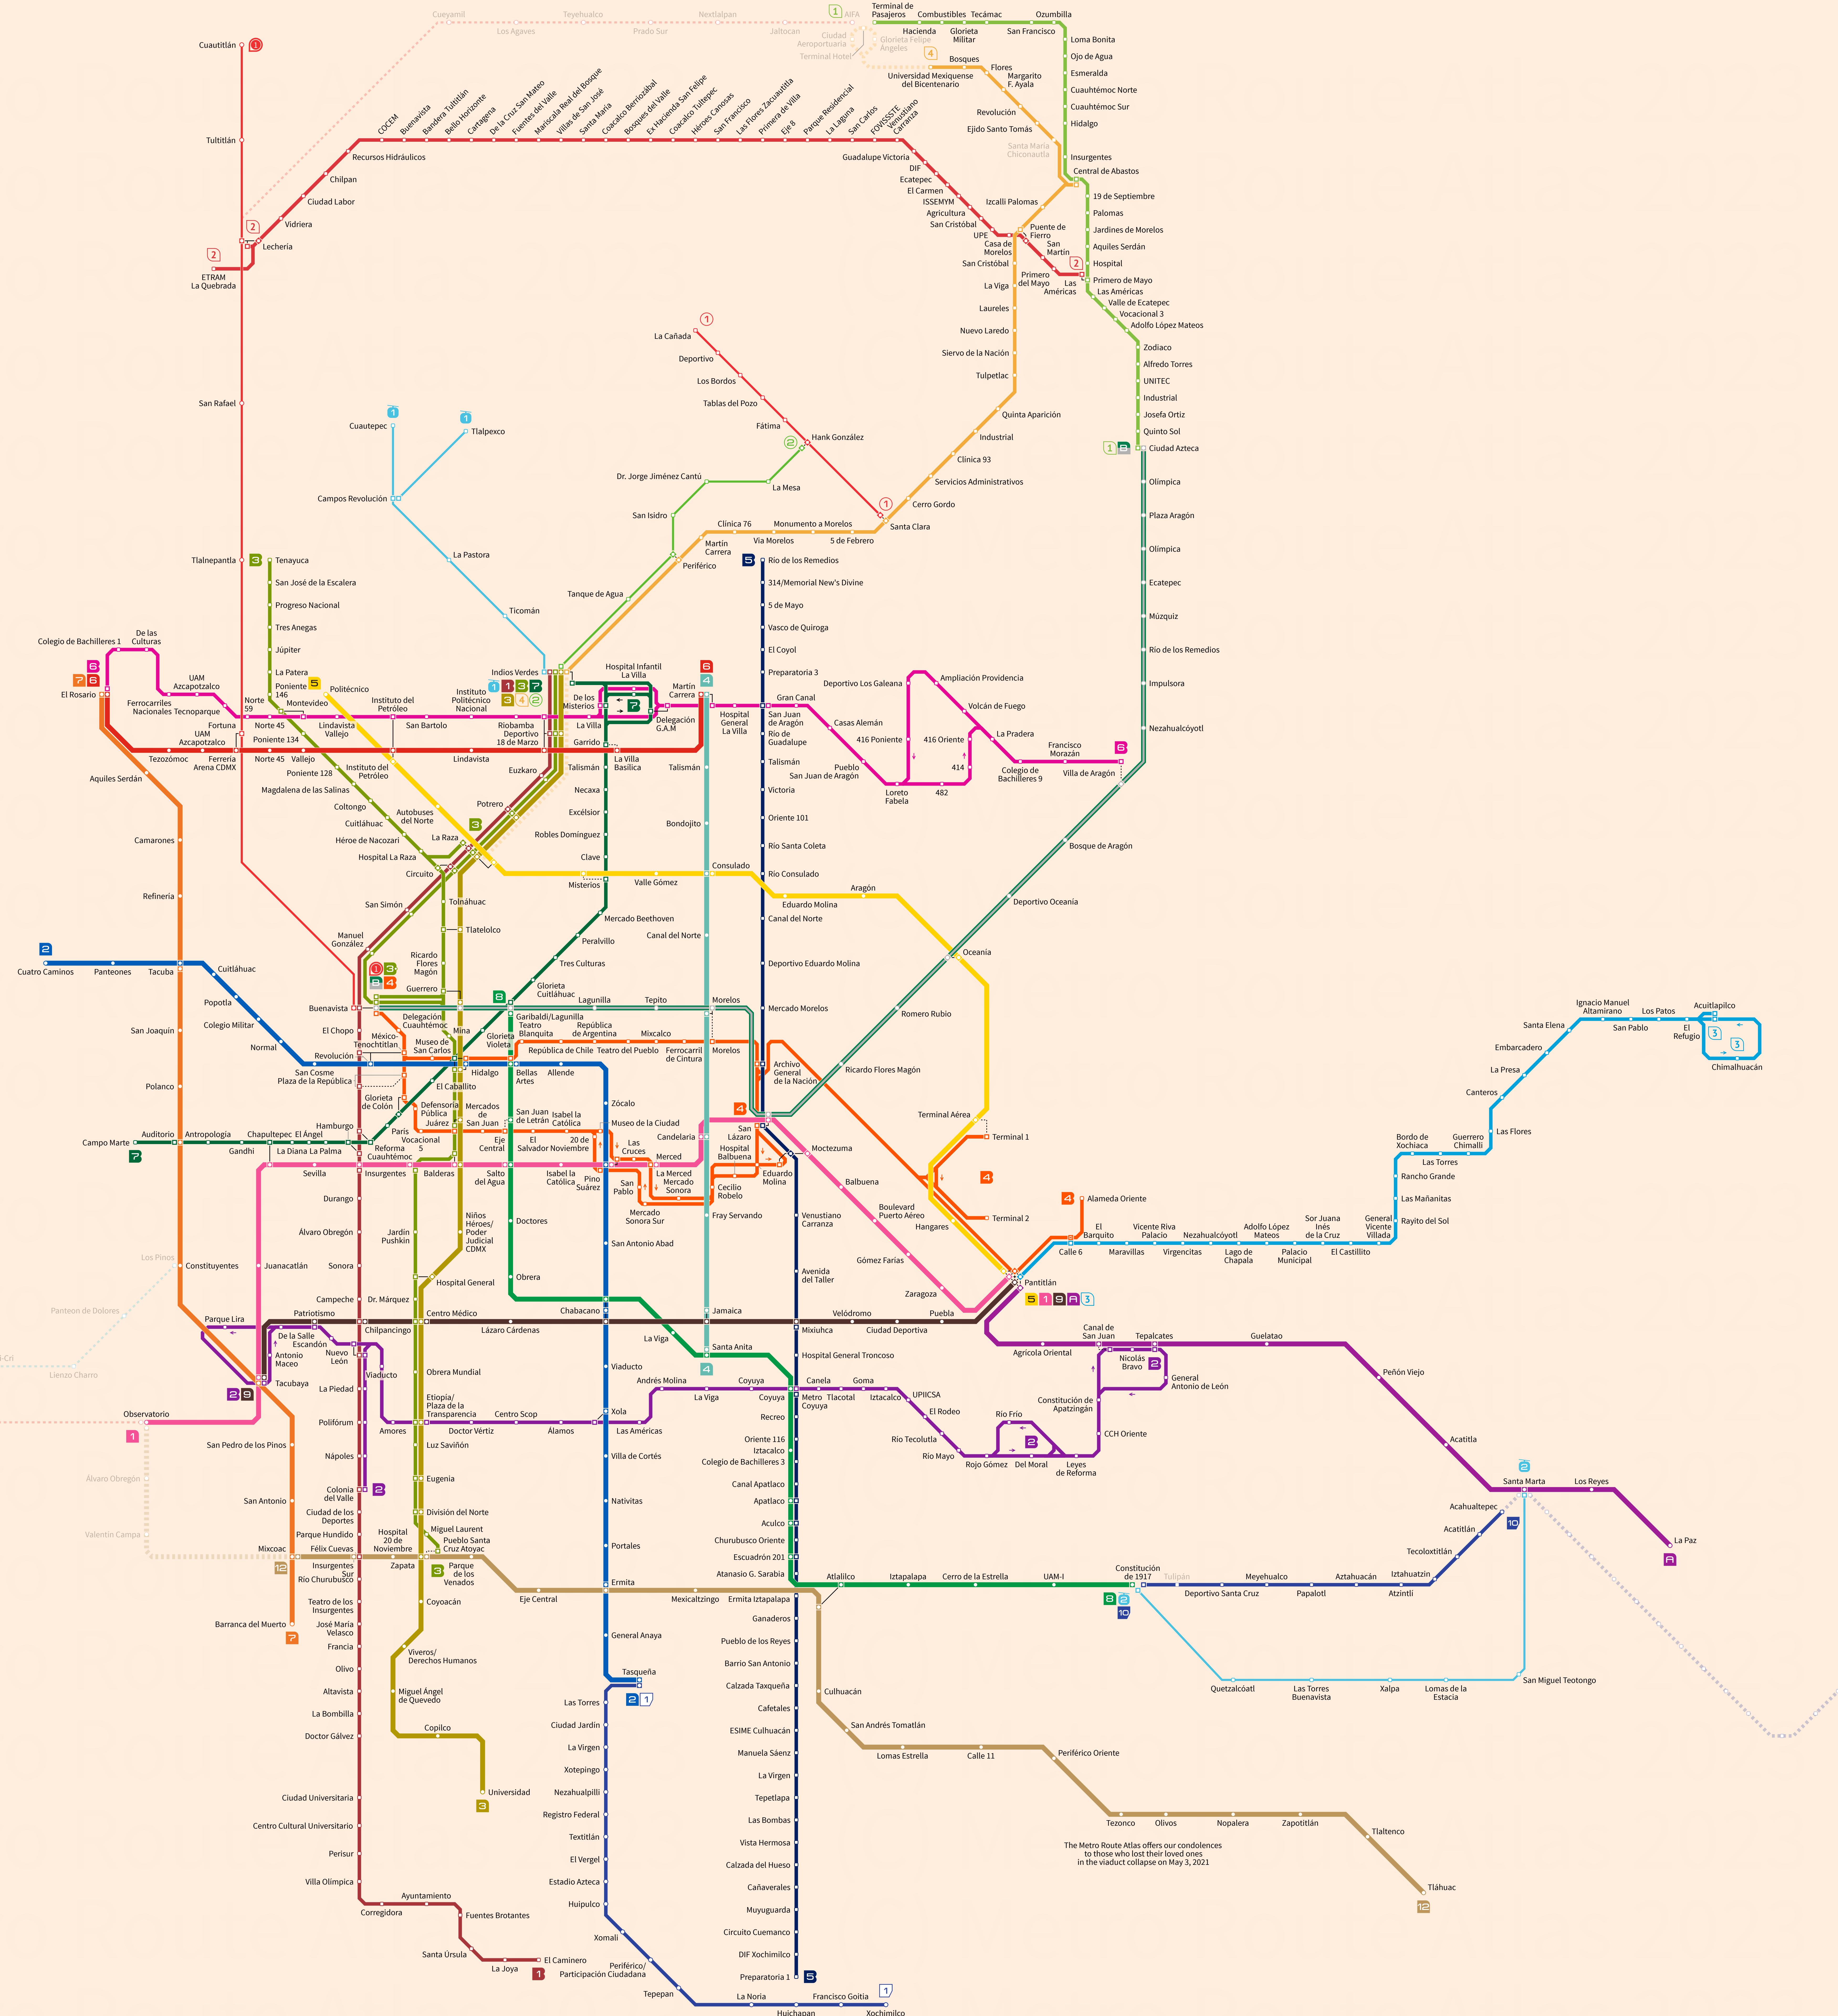

Mexico City

(Valley of Mexico)

Mexico

Apr 2023

Legend

Metro 1 Metro Línea 1 2 Metro Línea 2 3 Metro Línea 3 4 Metro Línea 4 5 Metro Línea 5 6 Metro Línea 6	Metro 7 Metro Línea 7 8 Metro Línea 8 9 Metro Línea 9 10 Metro Línea 10 11 Metro Línea 11 12 Metro Línea 12	Metrobús 1 Metrobús Línea 1 2 Metrobús Línea 2 3 Metrobús Línea 3 4 Metrobús Línea 4 5 Metrobús Línea 5 6 Metrobús Línea 6 7 Metrobús Línea 7	Tren Ligero/Trolebús 1 Tren Ligero Línea 1 10 Trolebús Línea 10 11 Trolebús Línea 11 (u/c) Tren Suburbano 1 Tren Suburbano Línea 1 Tren Inturbano Méx.-Tol.	Mexibús 1 Mexibús Línea 1 2 Mexibús Línea 2 3 Mexibús Línea 3 4 Mexibús Línea 4	Mexicable 1 Mexicable Línea 1 2 Mexicable Línea 2 Cablebús 1 Cablebús Línea 1 2 Cablebús Línea 2 3 Cablebús Línea 3 (u/c)	Station Transfer Station Walking Connection Line Terminus Under Construction One direction only Station served in one direction only
--	--	---	---	--	---	--

© Andrew Fan (Metro Route Atlas) 2023. This is NOT an official map and may be out of date. Map is not to scale.