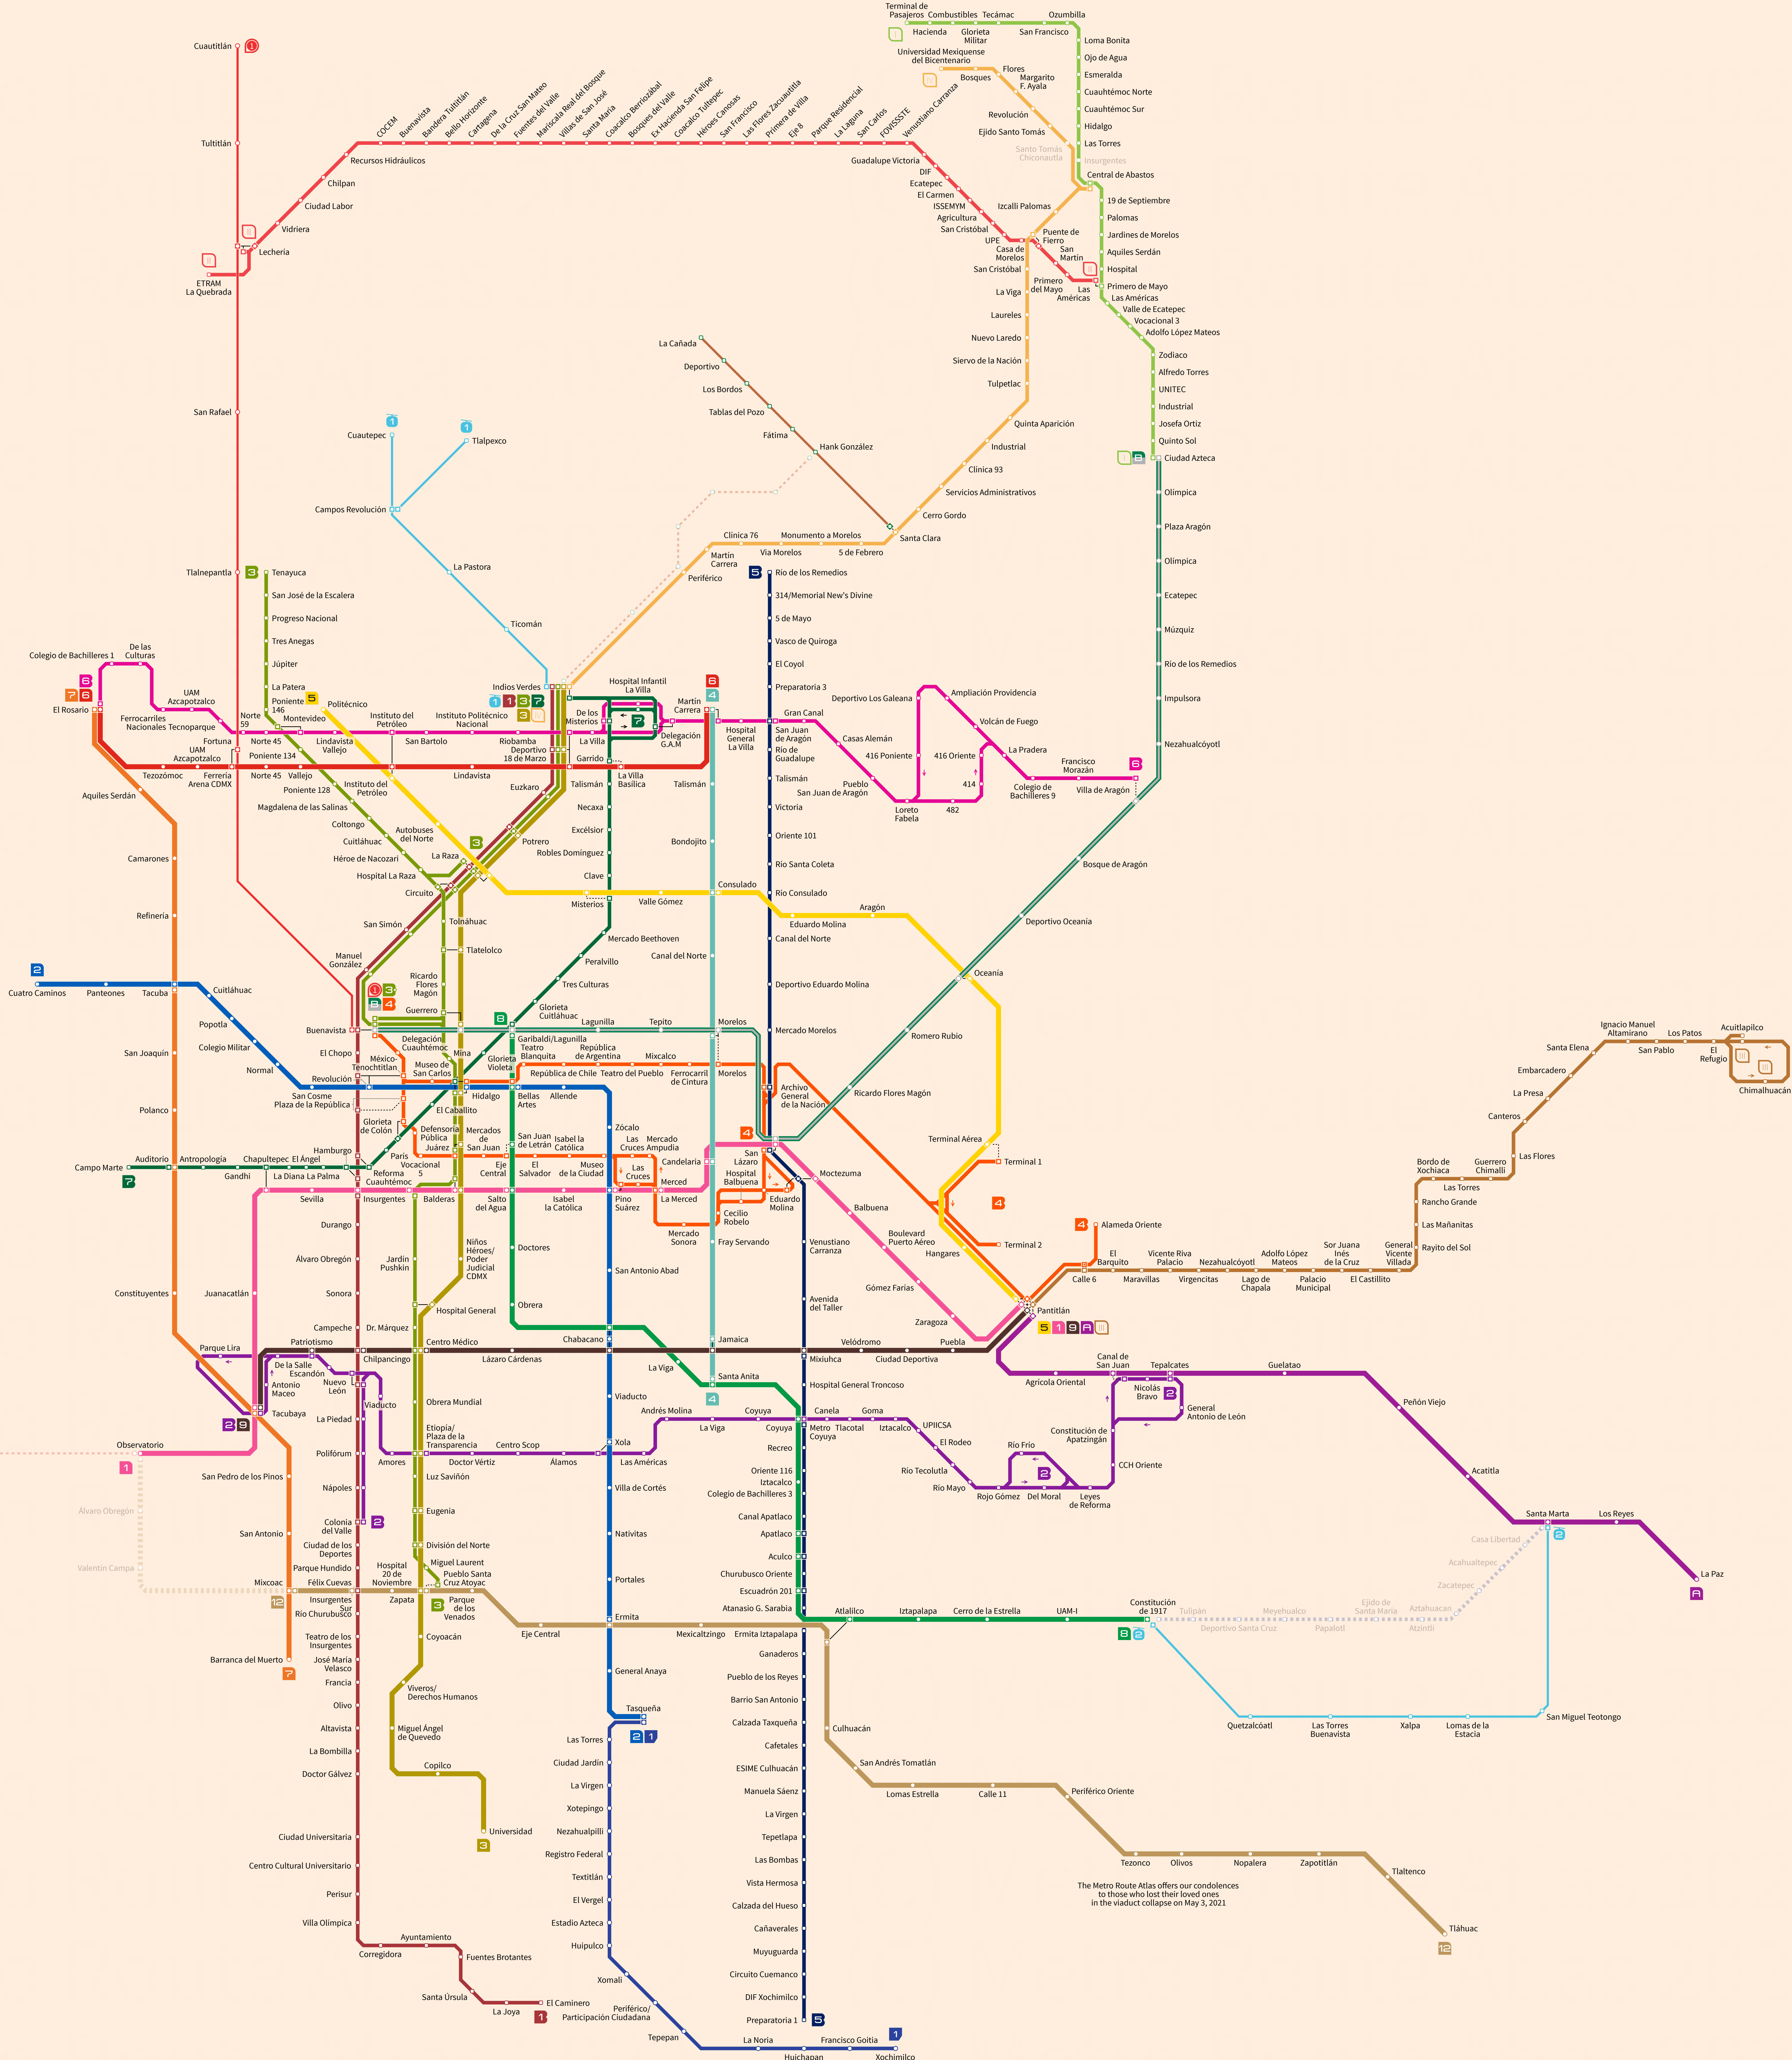

Mexico City

(Valley of Mexico)

Mexico

Apr 2022

Legend	
Metro	Metrobús
1 Metro Línea 1	1 Metrobús Línea 1
2 Metro Línea 2	2 Metrobús Línea 2
3 Metro Línea 3	3 Metrobús Línea 3
4 Metro Línea 4	4 Metrobús Línea 4
5 Metro Línea 5	5 Metrobús Línea 5
6 Metro Línea 6	6 Metrobús Línea 6
Metro	Metrobús
7 Metro Línea 7	7 Metrobús Línea 7
8 Metro Línea 8	
9 Metro Línea 9	
10 Metro Línea A	
11 Metro Línea B	
12 Metro Línea 12	
Tren Ligero/Trolebús	Mexibús
1 Tren Ligero Línea 1	1 Mexibús Línea 1
2 Tren Ligero/Trolebús Elevado (u/c)	2 Mexibús Línea 2
Tren Suburbano	3 Mexibús Línea 3
1 Tren Suburbano Línea 1	4 Mexibús Línea 4
2 Tren Interurbano Méx.-Tol.	
Mexicable	Cablebús
1 Mexicable Línea 1	1 Cablebús Línea 1
2 Mexicable Línea 2 (u/c)	2 Cablebús Línea 2
Station	Station
Transfer Station	Transfer Station
Walking Connection	Walking Connection
Line Terminus	Line Terminus
Under Construction	Under Construction
One direction only	One direction only
Station served in one direction only	Station served in one direction only