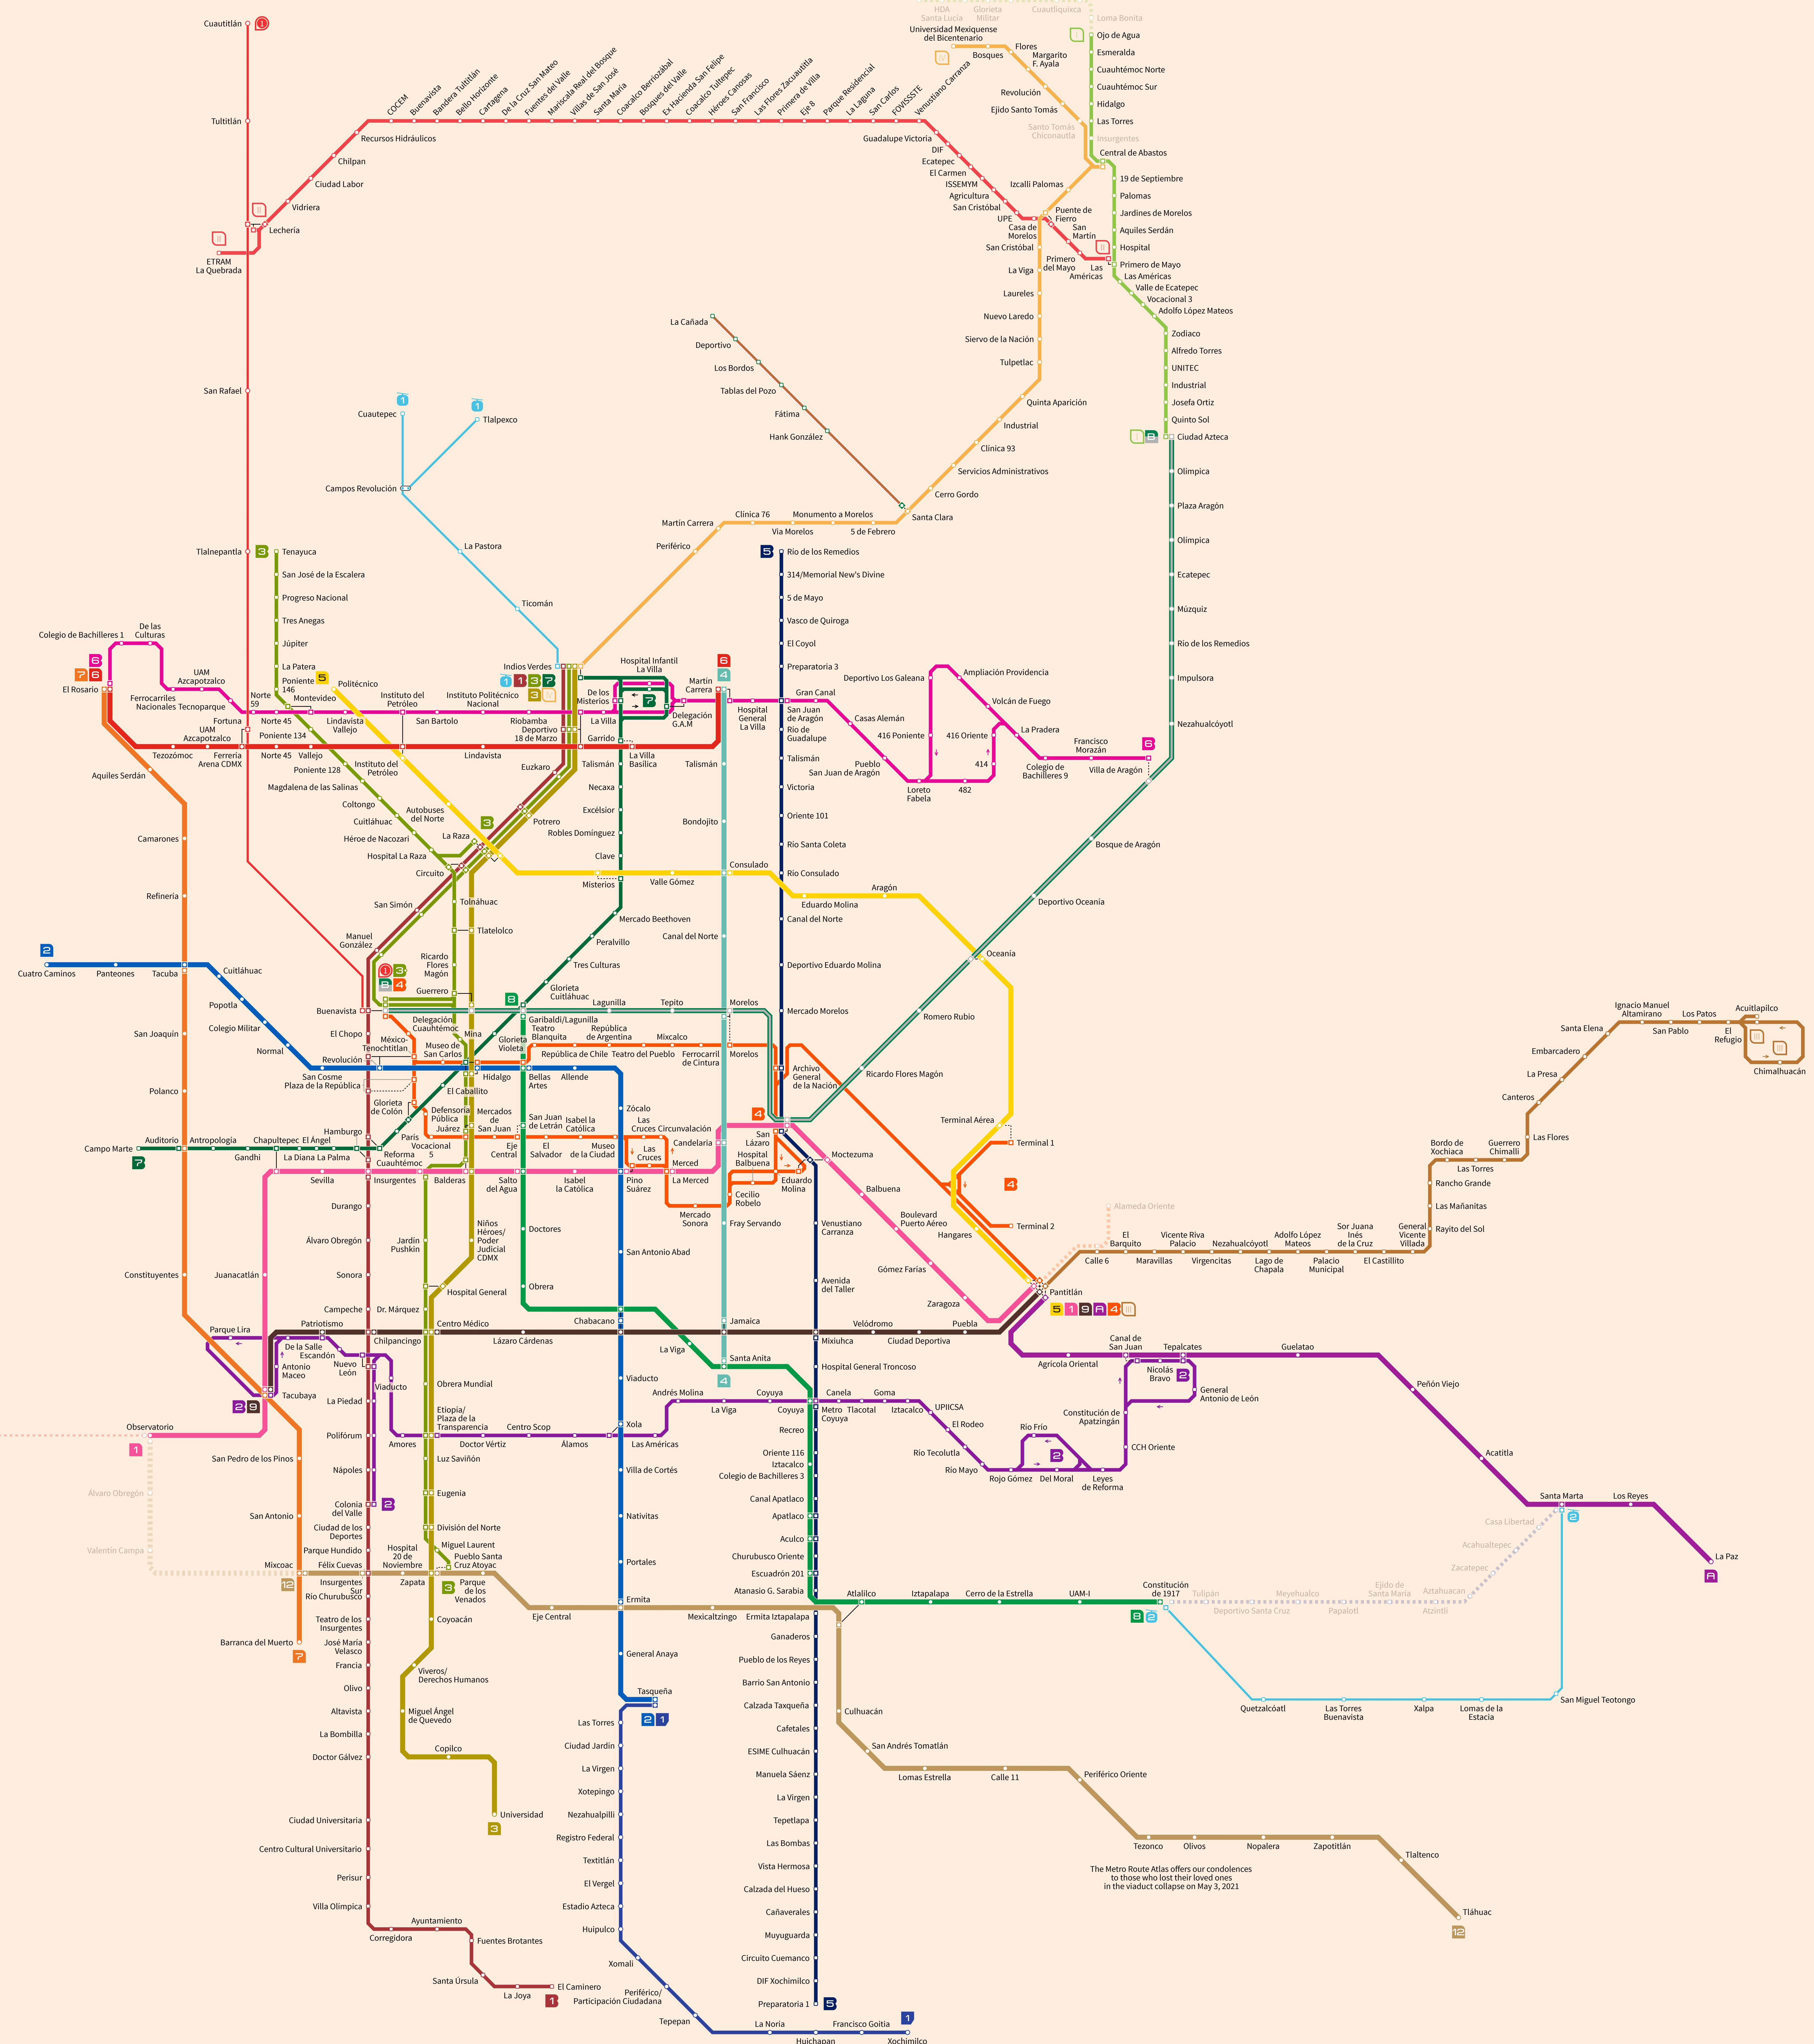

Mexico City

(Valley of Mexico)

Mexico

Jan 2022

The Metro Route Atlas offers our condolences to those who lost their loved ones in the viaduct collapse on May 3, 2021.

Metro		Metrobús		Tren Ligero/Trolebús		Mexibús		Mexicable		Cablebús		Station	
1	Metro Línea 1	1	Metrobús Línea 1	1	Tren Ligero Línea 1	1	Mexibús Línea 1	1	Mexicable Línea 1	1	Cablebús Línea 1	Station	Station
2	Metro Línea 2	2	Metrobús Línea 2	2	Trolebús Elevado (u/c)	2	Mexibús Línea 2	2	Mexicable Línea 2	2	Cablebús Línea 2	Transfer Station	Transfer Station
3	Metro Línea 3	3	Metrobús Línea 3	3	Tren Suburbano Línea 1	3	Mexibús Línea 3	3	Walking Connection	3	Walking Connection	Line Terminus	Line Terminus
4	Metro Línea 4	4	Metrobús Línea 4	4	Tren Interurbano Méx.-Tol.	4	Mexibús Línea 4	4	Under Construction	4	Under Construction	One direction only	One direction only
5	Metro Línea 5	5	Metrobús Línea 5										
6	Metro Línea 6	6	Metrobús Línea 6										
7	Metro Línea 7	7	Metrobús Línea 7										
8	Metro Línea 8												
9	Metro Línea 9												
10	Metro Línea 10												
11	Metro Línea 11												
12	Metro Línea 12												