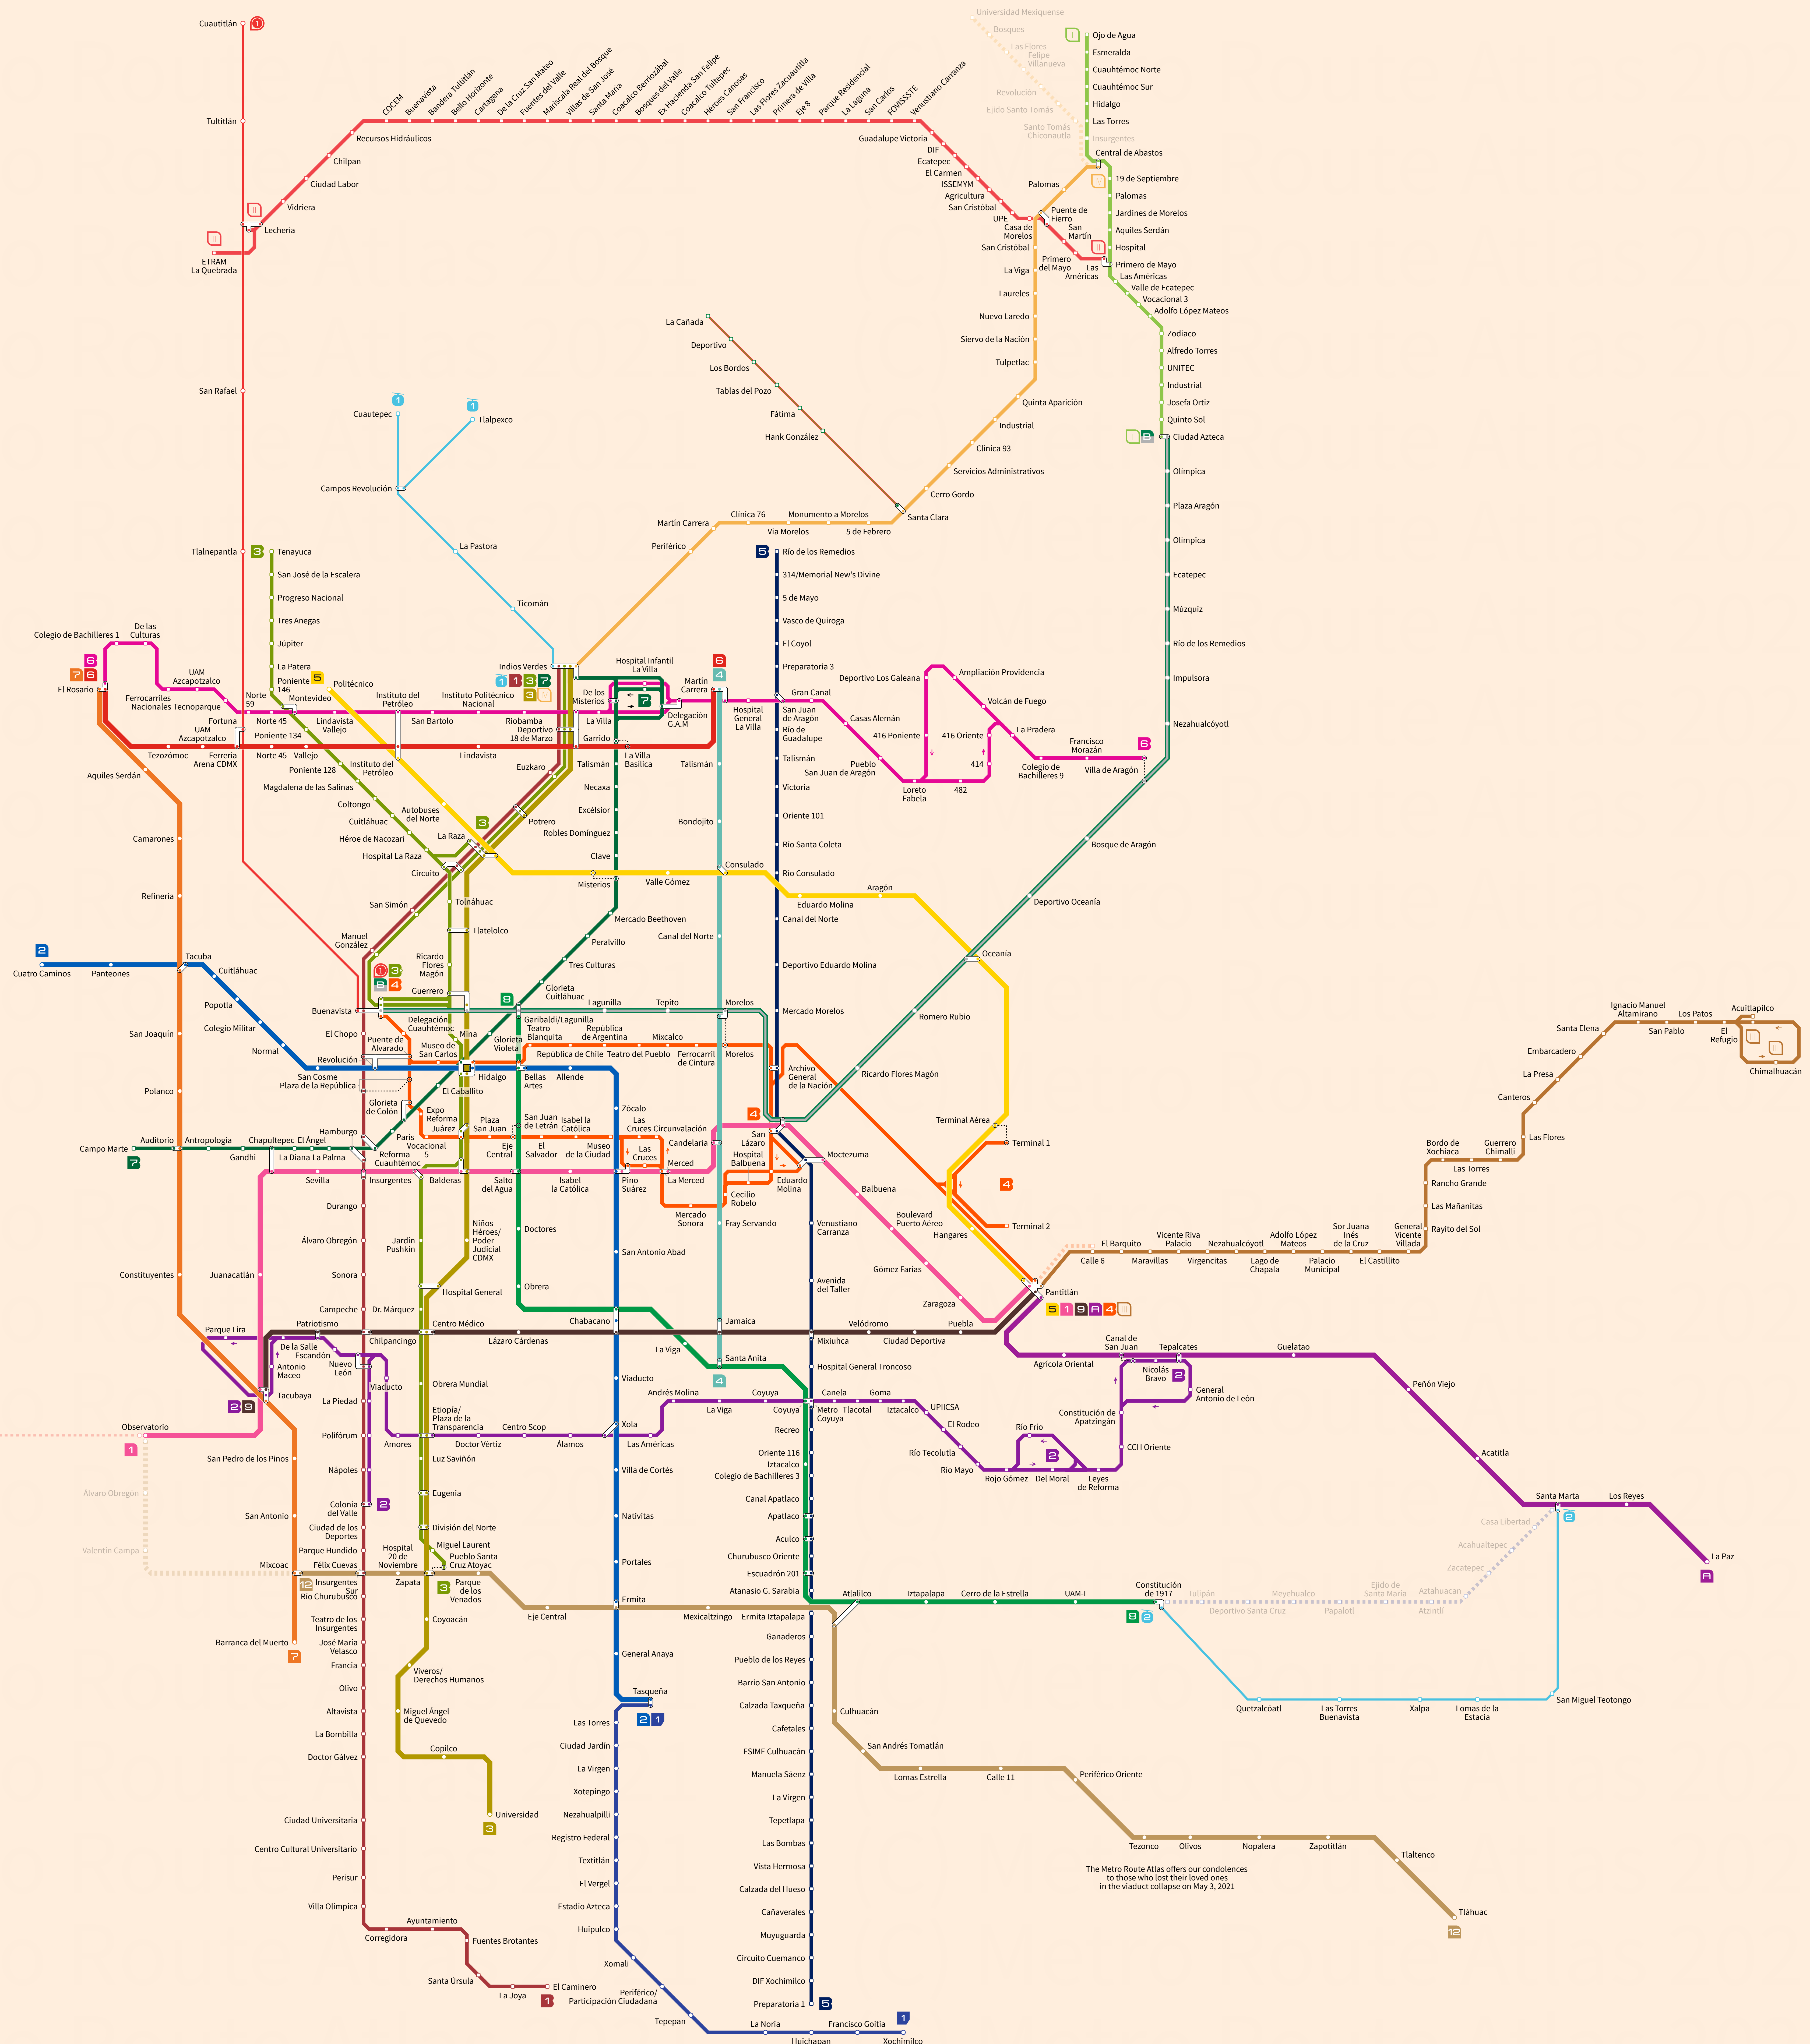

# Mexico City

(Valley of Mexico)

Mexico

Aug 2021

The Metro Route Atlas offers our condolences to those who lost their loved ones in the viaduct collapse on May 3, 2021.

### Legend

<b>Metro</b> 1 Metro Línea 1 2 Metro Línea 2 3 Metro Línea 3 4 Metro Línea 4 5 Metro Línea 5 6 Metro Línea 6	<b>Metro</b> 7 Metro Línea 7 8 Metro Línea 8 9 Metro Línea 9 10 Metro Línea A 11 Metro Línea B 12 Metro Línea 12	<b>Metrobús</b> 1 Metrobús Línea 1 2 Metrobús Línea 2 3 Metrobús Línea 3 4 Metrobús Línea 4 5 Metrobús Línea 5 6 Metrobús Línea 6 7 Metrobús Línea 7	<b>Tren Ligero/Trolebús</b> 1 Tren Ligero Línea 1 10 Trolebús Elevado (u/c)	<b>Tren Suburbano</b> 1 Tren Suburbano Línea 1 10 Tren Interurbano Méx.-Tol.	<b>Mexibús</b> 1 Mexibús Línea 1 2 Mexibús Línea 2 3 Mexibús Línea 3 4 Mexibús Línea 4	<b>Mexicable</b> 1 Mexicable Línea 1	<b>Cablebús</b> 1 Cablebús Línea 1 2 Cablebús Línea 2	<b>Station</b> Street Stop Transfer Station Walking Connection Line Terminus Under Construction One direction only
--------------------------------------------------------------------------------------------------------------------------------	------------------------------------------------------------------------------------------------------------------------------------	---------------------------------------------------------------------------------------------------------------------------------------------------------------------------	-----------------------------------------------------------------------------------	------------------------------------------------------------------------------------	----------------------------------------------------------------------------------------------------	-----------------------------------------	-------------------------------------------------------------	--------------------------------------------------------------------------------------------------------------------------------------