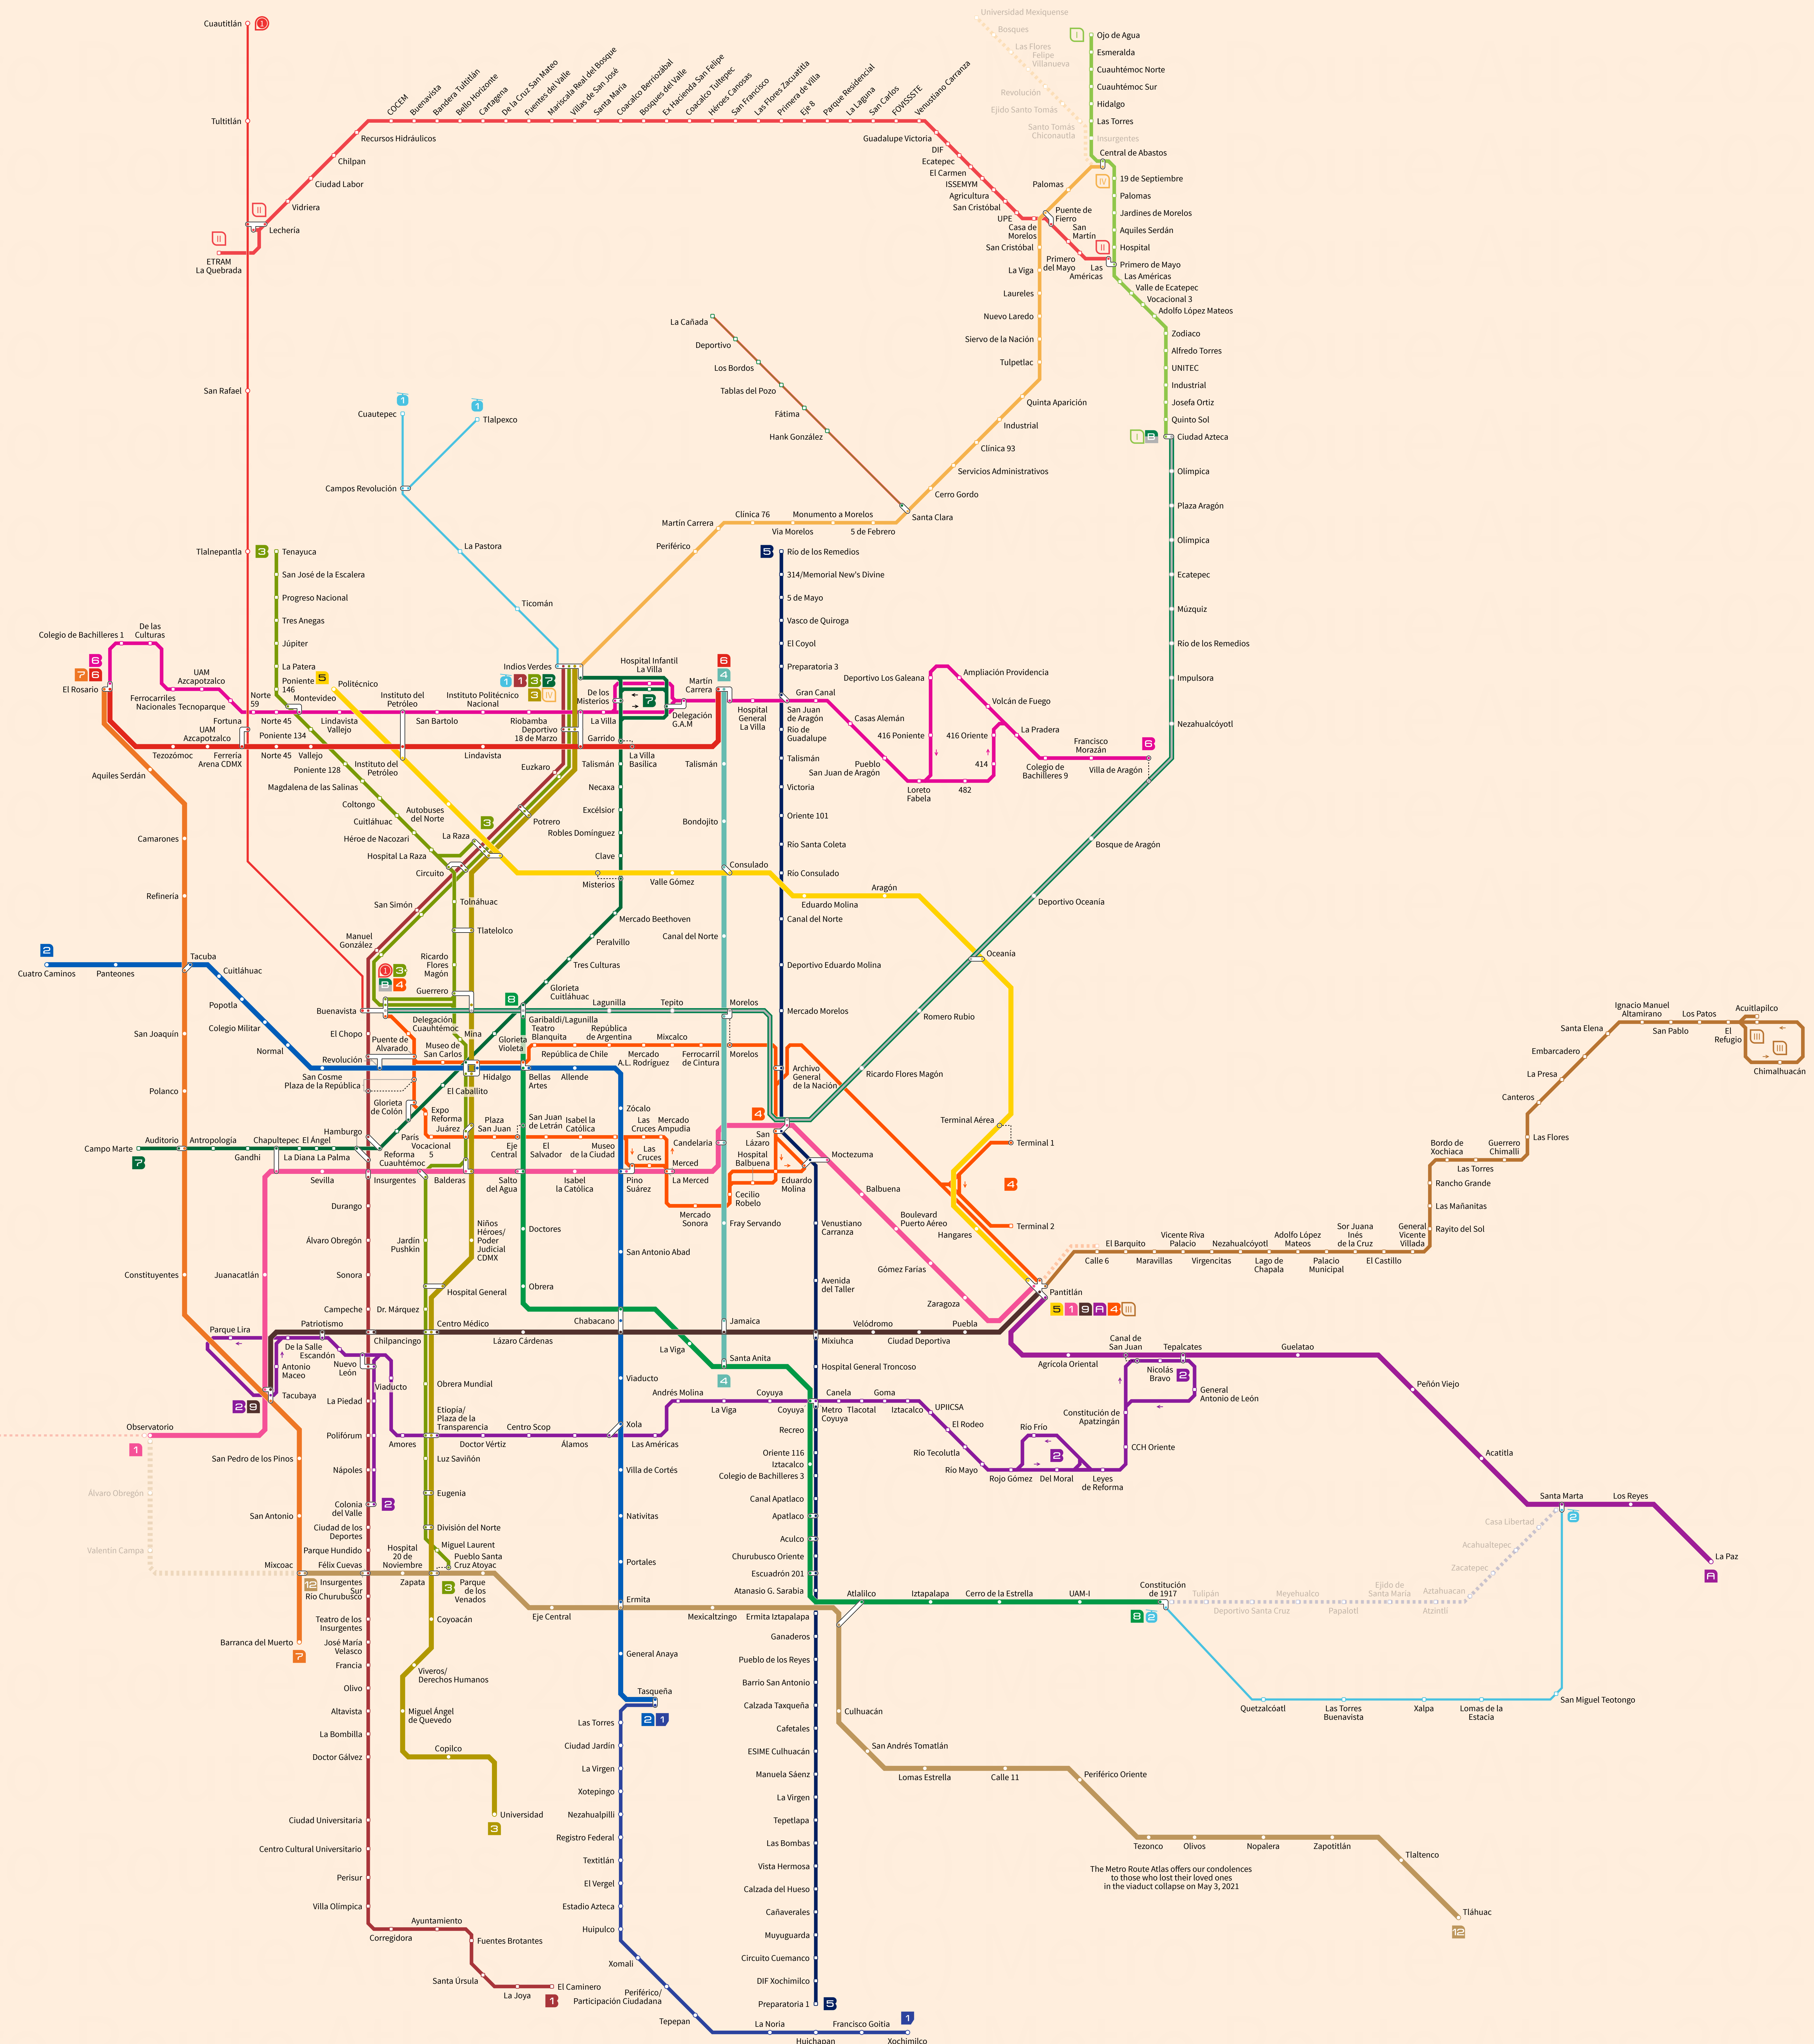

Mexico City

(Valley of Mexico)

Mexico

Aug 2021

Metro		Metro		Metrobús		Tren Ligero/Trolebús		Mexibús		Mexicable		Cablebús		Station	
1	Metro Línea 1	7	Metro Línea 7	1	Metrobús Línea 1	1	Tren Ligero Línea 1	1	Mexibús Línea 1	1	Mexicable Línea 1	1	Cablebús Línea 1	Station	Street Stop
2	Metro Línea 2	8	Metro Línea 8	2	Metrobús Línea 2	2	Trolebús Elevado (u/c)	2	Mexibús Línea 2	2	Cablebús Línea 2	Transfer Station	Transfer Station	Walking Connection	Line Terminus
3	Metro Línea 3	9	Metro Línea 9	3	Metrobús Línea 3	3	Tren Suburbano Línea 1	3	Mexibús Línea 3	Under Construction	Under Construction	One direction only	One direction only		
4	Metro Línea 4	10	Metro Línea 10	4	Metrobús Línea 4	4	Tren Interurbano Méx.-Tol.	4	Mexibús Línea 4						
5	Metro Línea 5	11	Metro Línea 11	5	Metrobús Línea 5										
6	Metro Línea 6	12	Metro Línea 12	6	Metrobús Línea 6										
				7	Metrobús Línea 7