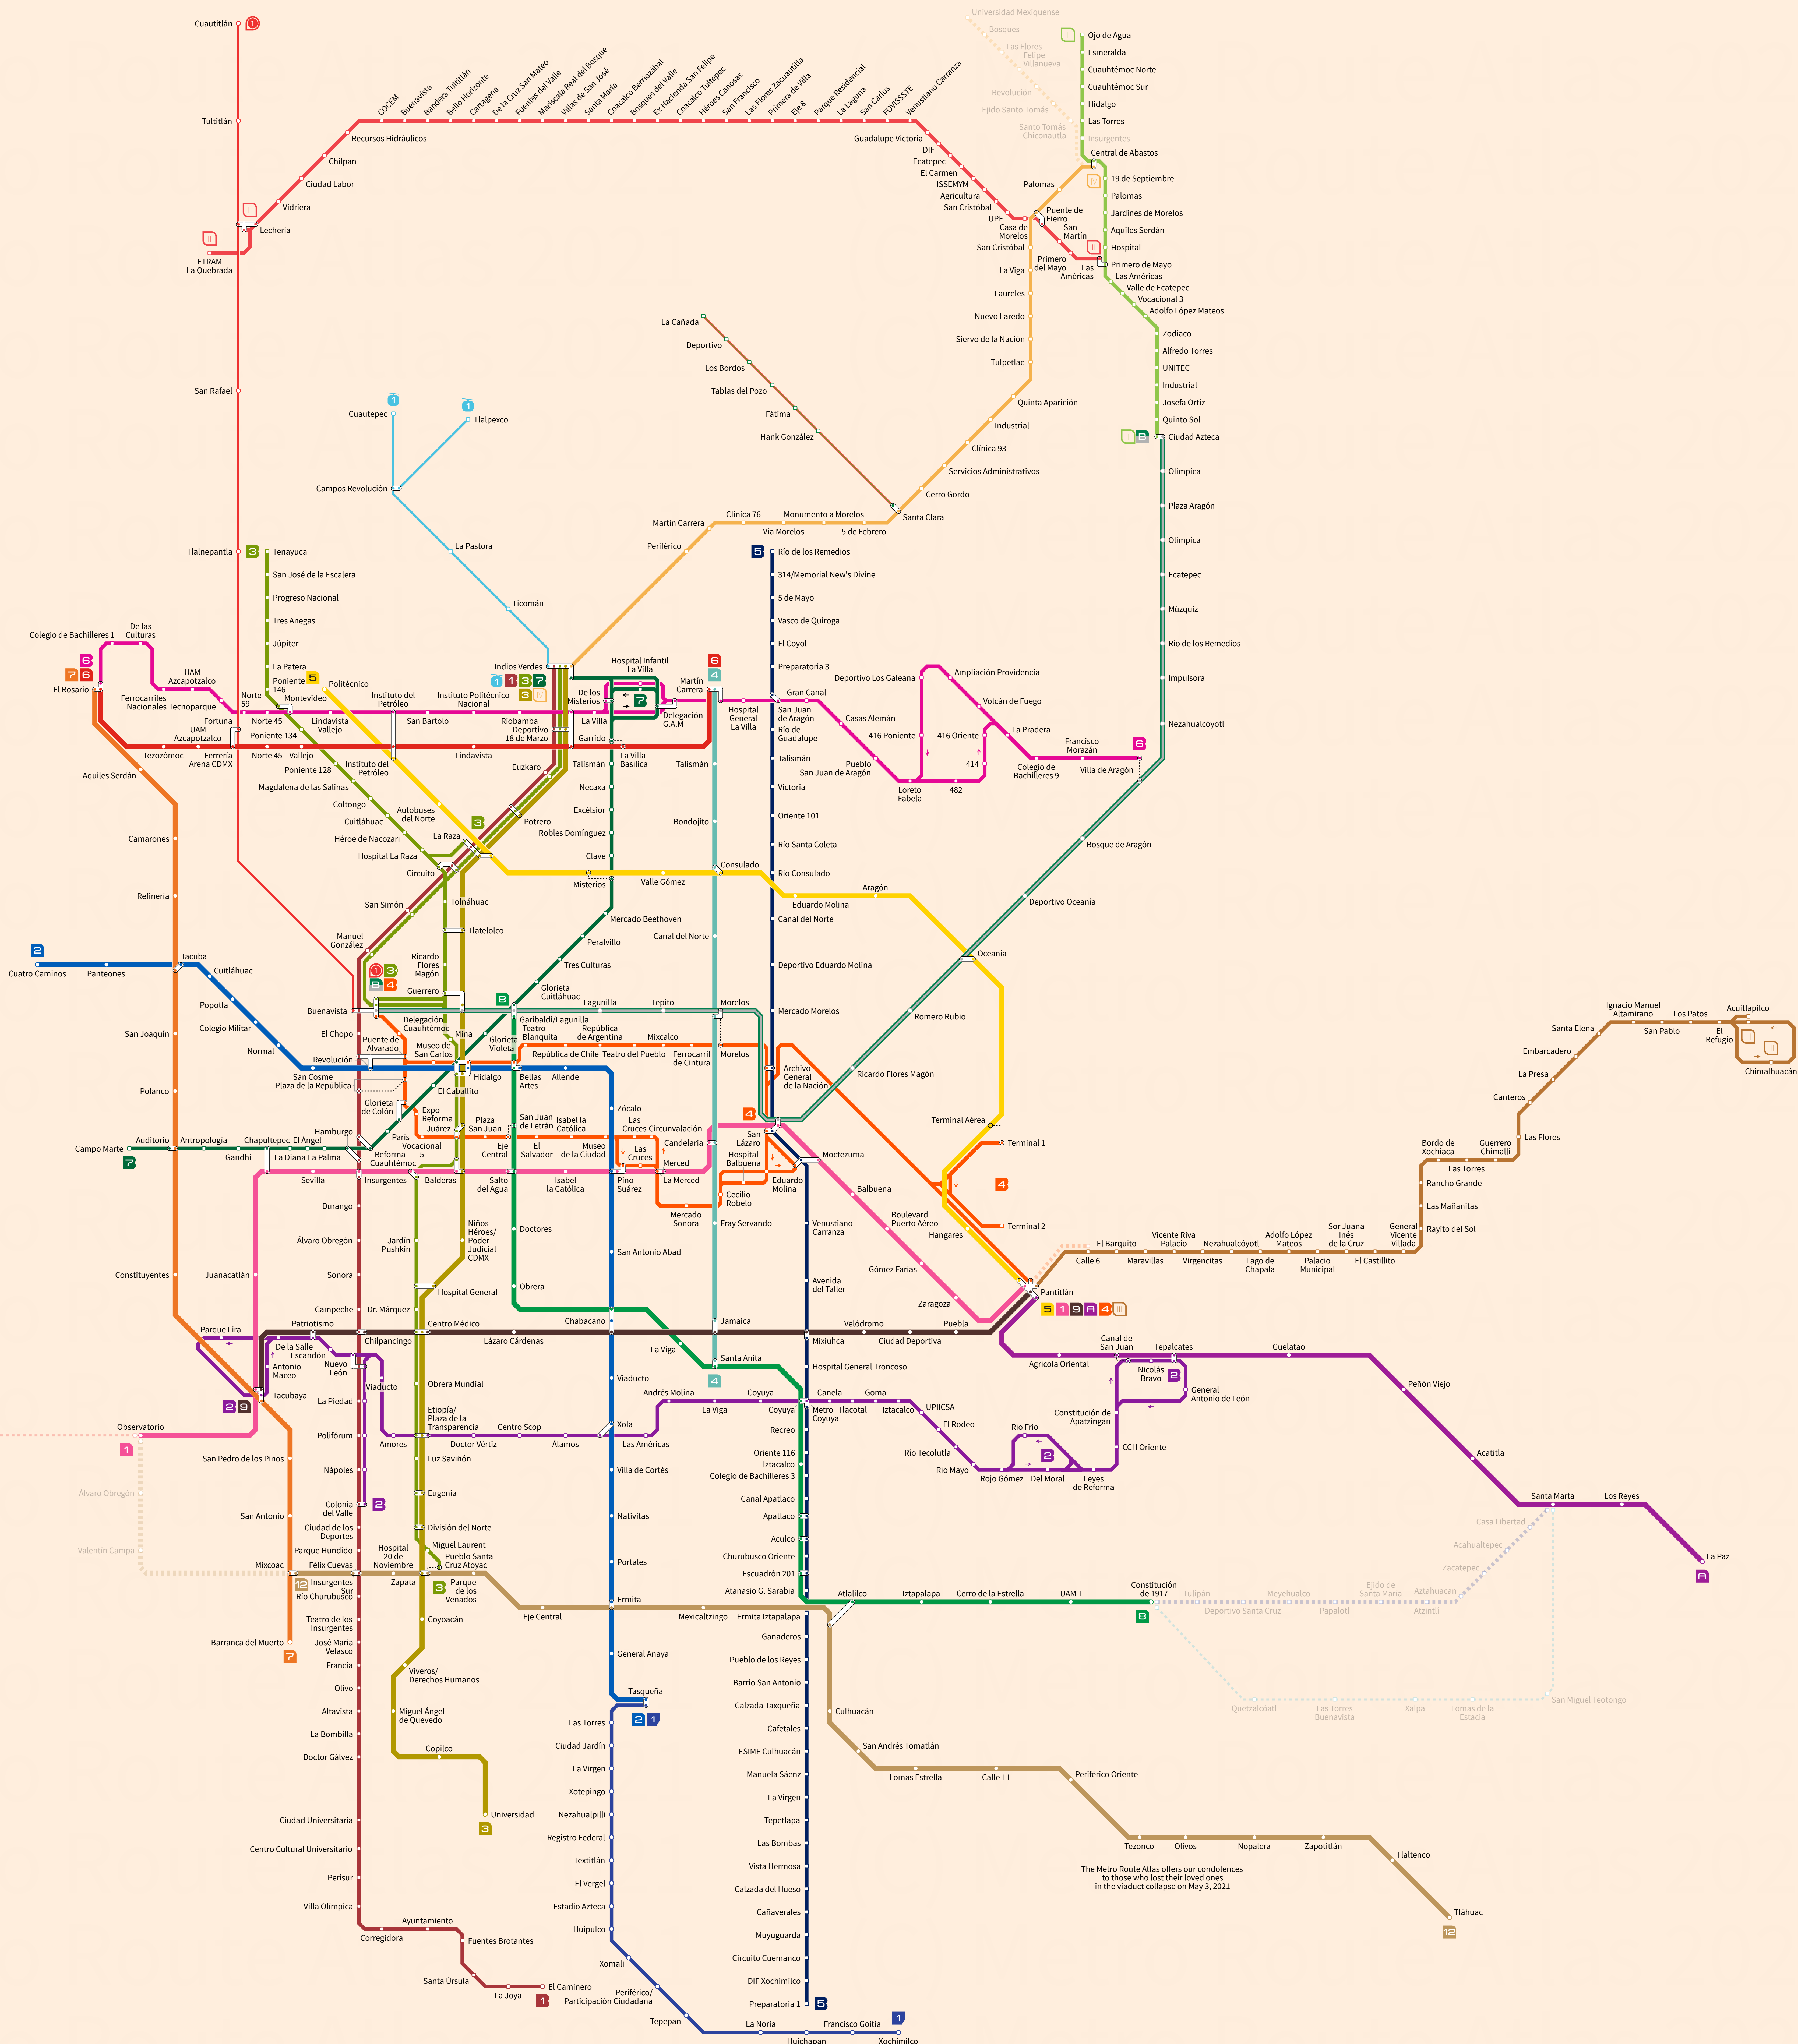

Mexico City

(Valley of Mexico)

Mexico

July 2021

Metro		Metrobús		Tren Ligero/Trolebús		Mexibús		Mexicable		Cablebús		Station	
1	Metro Línea 1	1	Metrobús Línea 1	1	Tren Ligero Línea 1	1	Mexibús Línea 1	1	Mexicable Línea 1	1	Cablebús Línea 1	Station	Street Stop
2	Metro Línea 2	2	Metrobús Línea 2	2	Trolebús Elevado (u/c)	2	Mexibús Línea 2	2	Cablebús Línea 2 (u/c)	2	Cablebús Línea 2	Transfer Station	Transfer Station
3	Metro Línea 3	3	Metrobús Línea 3	3	Tren Suburbano Línea 1	3	Mexibús Línea 3	3		3	Walking Connection	Walking Connection	Walking Connection
4	Metro Línea 4	4	Metrobús Línea 4	4	Tren Suburbano Méx.-Tol.	4	Mexibús Línea 4	4		4	Line Terminus	Line Terminus	Line Terminus
5	Metro Línea 5	5	Metrobús Línea 5	5		5		5		5	Under Construction	Under Construction	Under Construction
6	Metro Línea 6	6	Metrobús Línea 6	6		6		6		6	One direction only	One direction only	One direction only
7	Metro Línea 7	7	Metrobús Línea 7	7		7		7		7			
8	Metro Línea 8	8	Metrobús Línea 8	8		8		8		8			
9	Metro Línea 9	9	Metrobús Línea 9	9		9		9		9			
10	Metro Línea 10	10	Metrobús Línea 10	10		10		10		10			
11	Metro Línea 11	11	Metrobús Línea 11	11		11		11		11			
12	Metro Línea 12	12	Metrobús Línea 12	12		12		12		12			