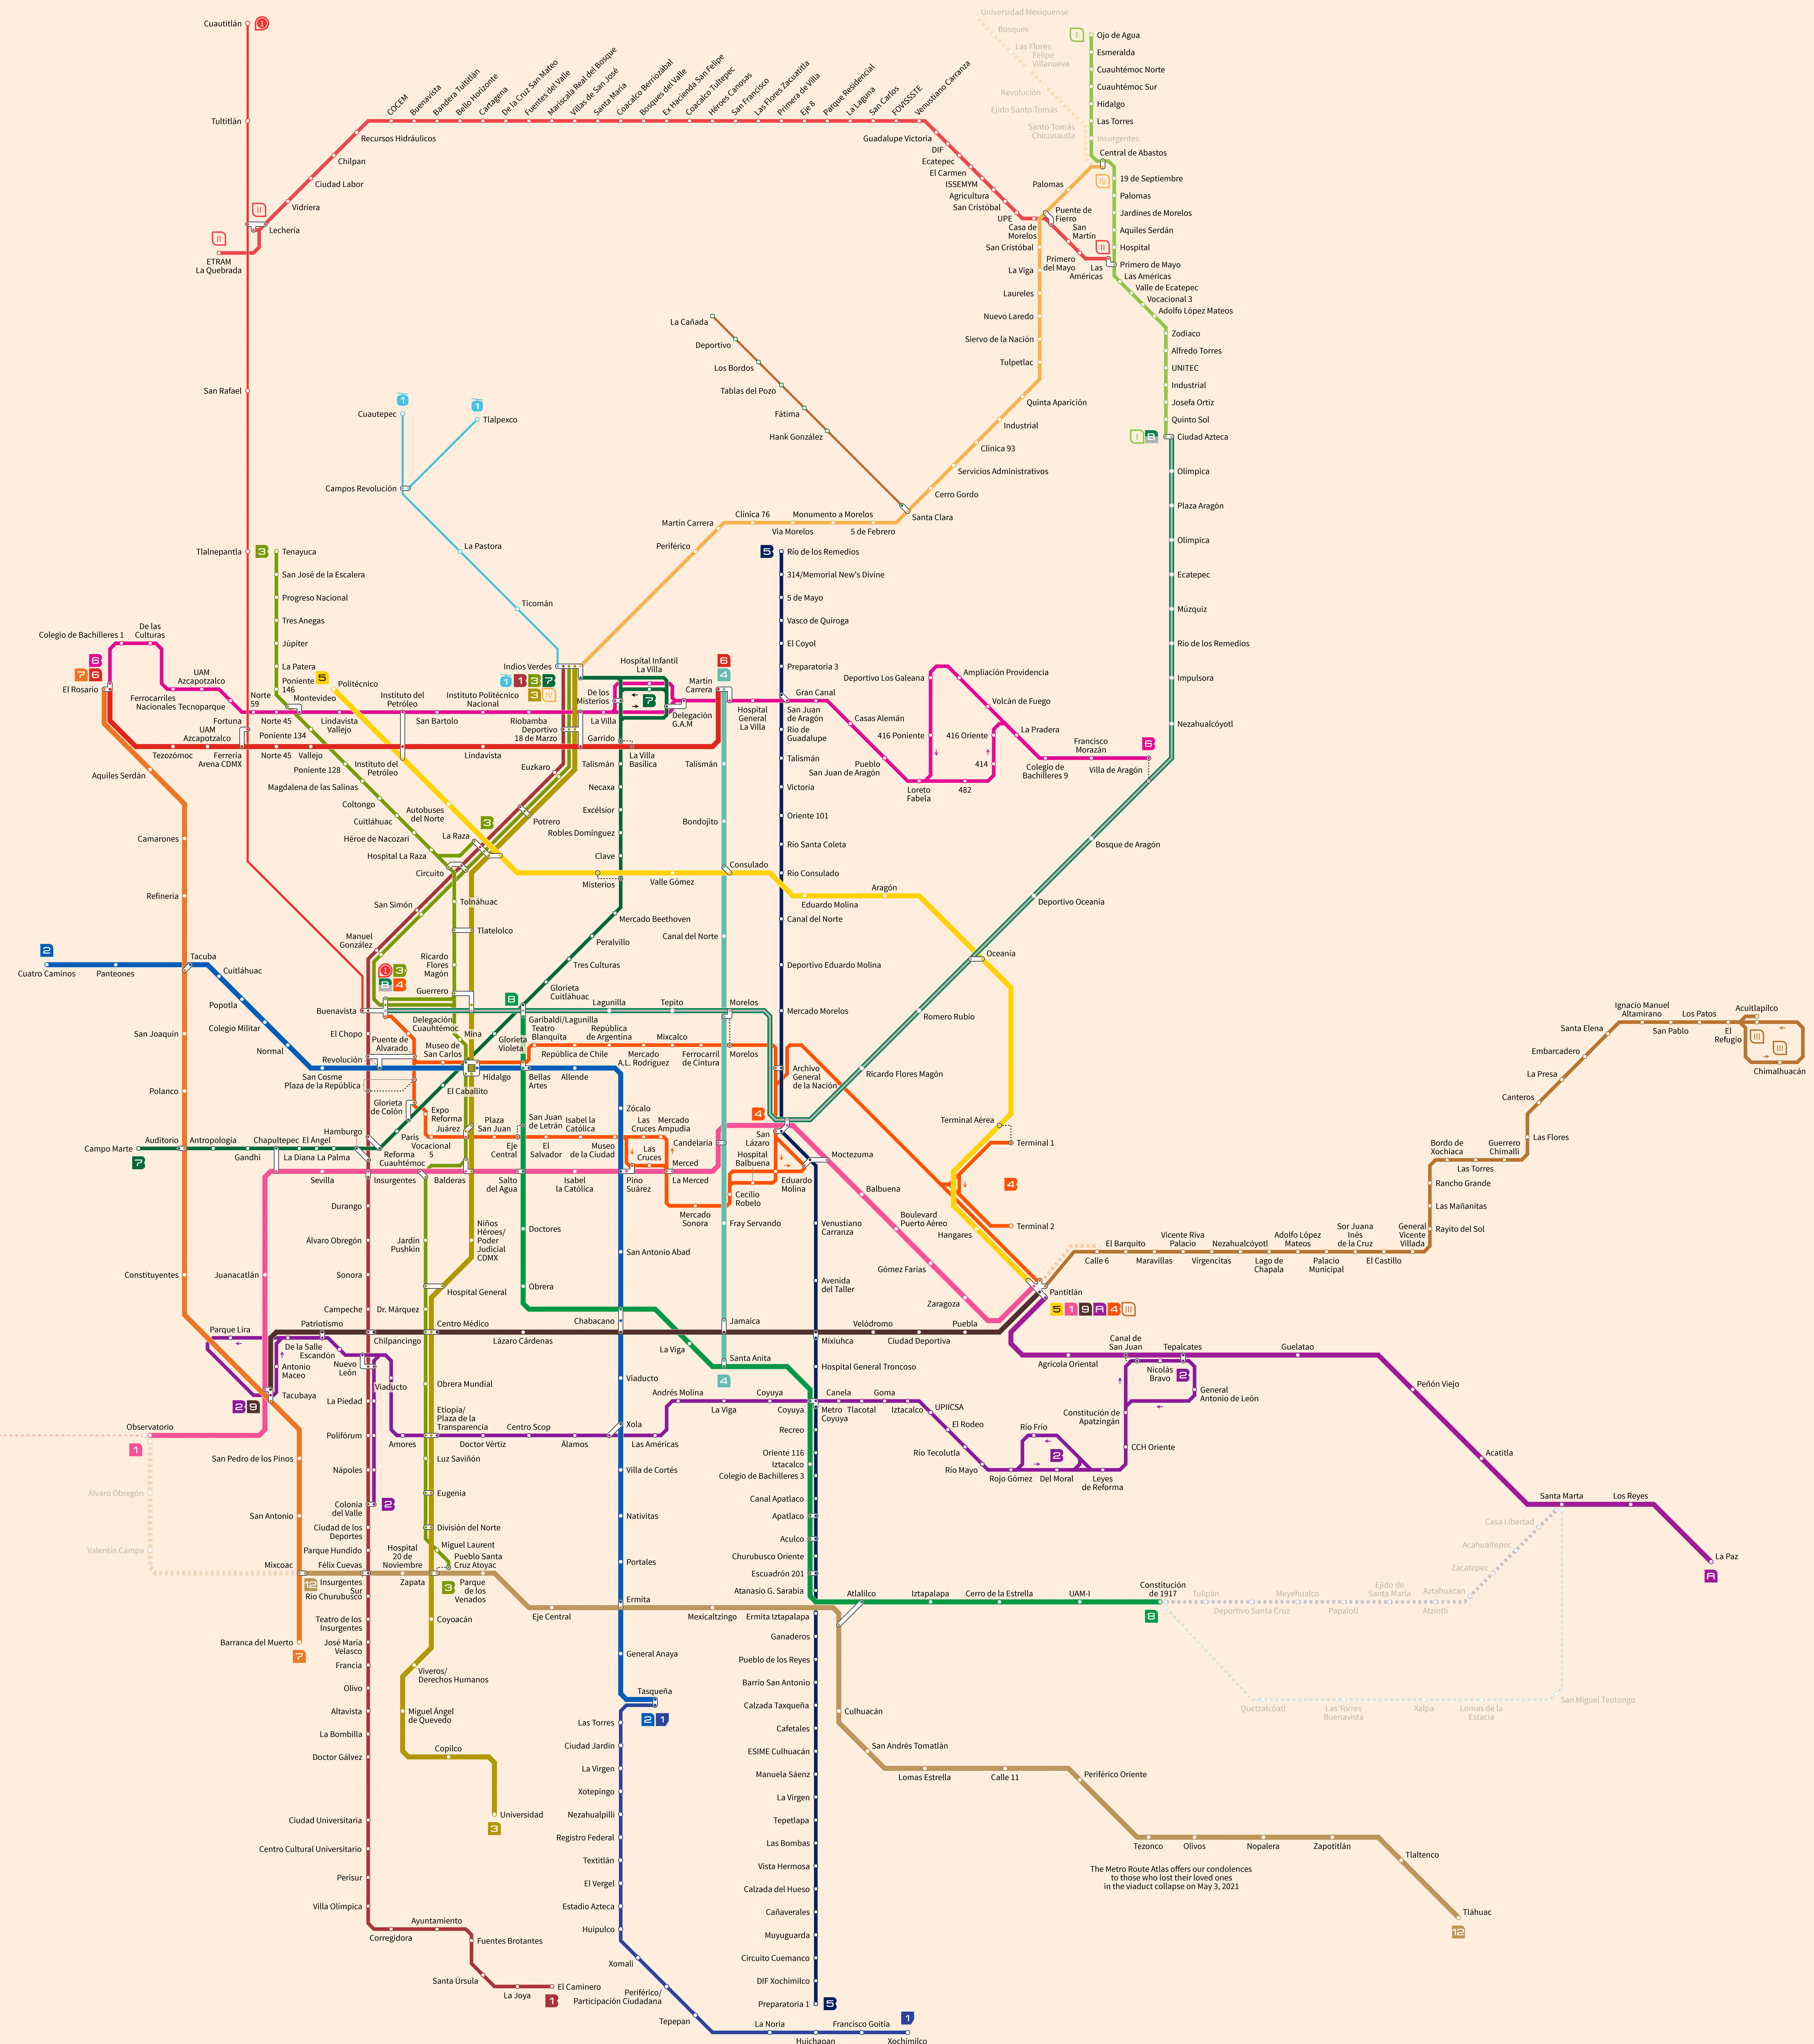

Mexico City

(Valley of Mexico)

Mexico

July 2021

Metro		Metrobús		Tren Ligero/Trolebús		Mexibús		Mexicable		Cablebús		Station	
1	Metro Línea 1	1	Metrobús Línea 1	1	Tren Ligero Línea 1	1	Mexibús Línea 1	1	Mexicable Línea 1	1	Cablebús Línea 1	Station	Station
2	Metro Línea 2	2	Metrobús Línea 2	2	Trolebús Elevado (u/c)	2	Mexibús Línea 2	2	Mexicable Línea 2	2	Cablebús Línea 2 (u/c)	Street Stop	Street Stop
3	Metro Línea 3	3	Metrobús Línea 3	3	Tren Suburbano Línea 1	3	Mexibús Línea 3	3		Transfer Station	Transfer Station	Walking Connection	Walking Connection
4	Metro Línea 4	4	Metrobús Línea 4	4	Tren Interurbano Méx.-Tol.	4	Mexibús Línea 4	4		Line Terminus	Line Terminus	Under Construction	Under Construction
5	Metro Línea 5	5	Metrobús Línea 5							One direction only	One direction only		
6	Metro Línea 6	6	Metrobús Línea 6										
7	Metro Línea 7	7	Metrobús Línea 7										
8	Metro Línea 8												
9	Metro Línea 9												
10	Metro Línea 10												
11	Metro Línea 11												
12	Metro Línea 12												