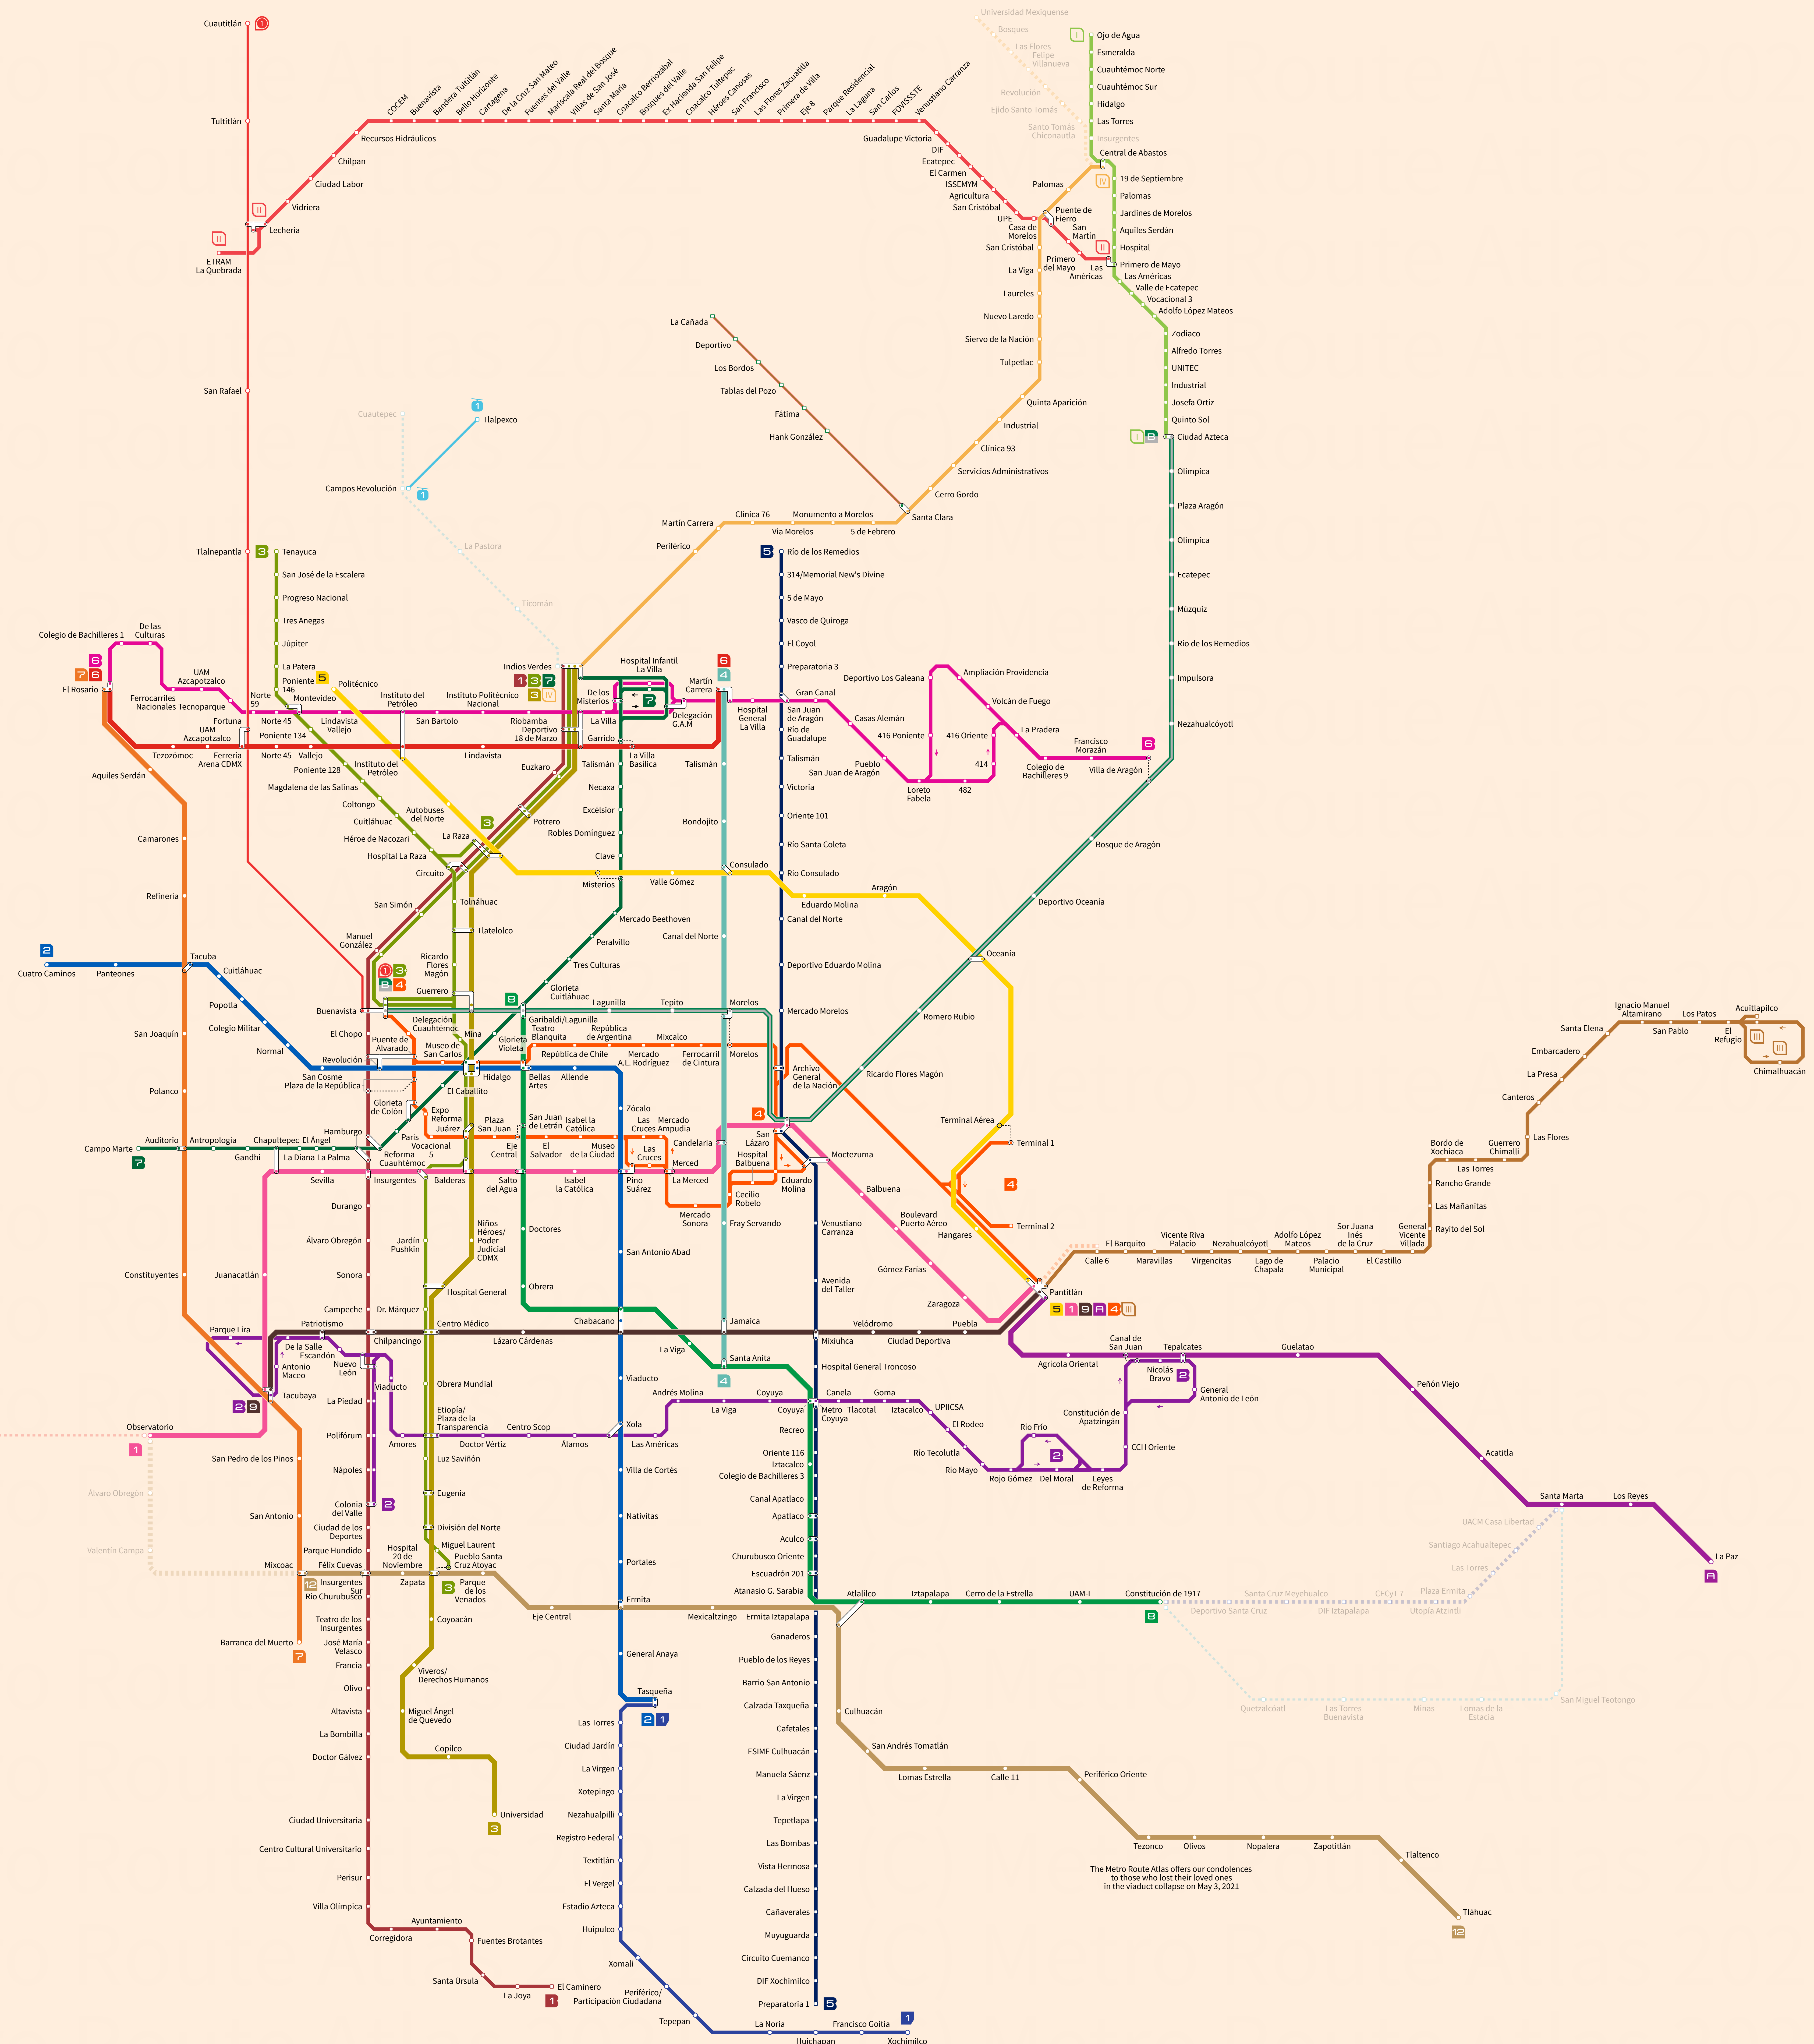

Mexico City

(Valley of Mexico)

Mexico

June 2021

The Metro Route Atlas offers our condolences to those who lost their loved ones in the viaduct collapse on May 3, 2021.

Legend

Metro 1 Metro Línea 1 2 Metro Línea 2 3 Metro Línea 3 4 Metro Línea 4 5 Metro Línea 5 6 Metro Línea 6	Metro 7 Metro Línea 7 8 Metro Línea 8 9 Metro Línea 9 12 Metro Línea 12	Metrobús 1 Metrobús Línea 1 2 Metrobús Línea 2 3 Metrobús Línea 3 4 Metrobús Línea 4 5 Metrobús Línea 5 6 Metrobús Línea 6 7 Metrobús Línea 7	Tren Ligero/Trolebús 1 Tren Ligero Línea 1 10 Trolebús Elevado (u/c)	Tren Suburbano 1 Tren Suburbano Línea 1 10 Tren Interurbano Méx.-Tol.	Mexibús 1 Mexibús Línea 1 2 Mexibús Línea 2 3 Mexibús Línea 3 4 Mexibús Línea 4	Mexicable 1 Mexicable Línea 1 Cablebús 1 Cablebús Línea 1 2 Cablebús Línea 2 (u/c)	Station Street Stop Transfer Station Walking Connection Line Terminus Under Construction One direction only
--	--	---	---	--	--	--	--

© Andrew Fan (Metro Route Atlas) 2021. This is NOT an official map and may be out of date. Map is not to scale.