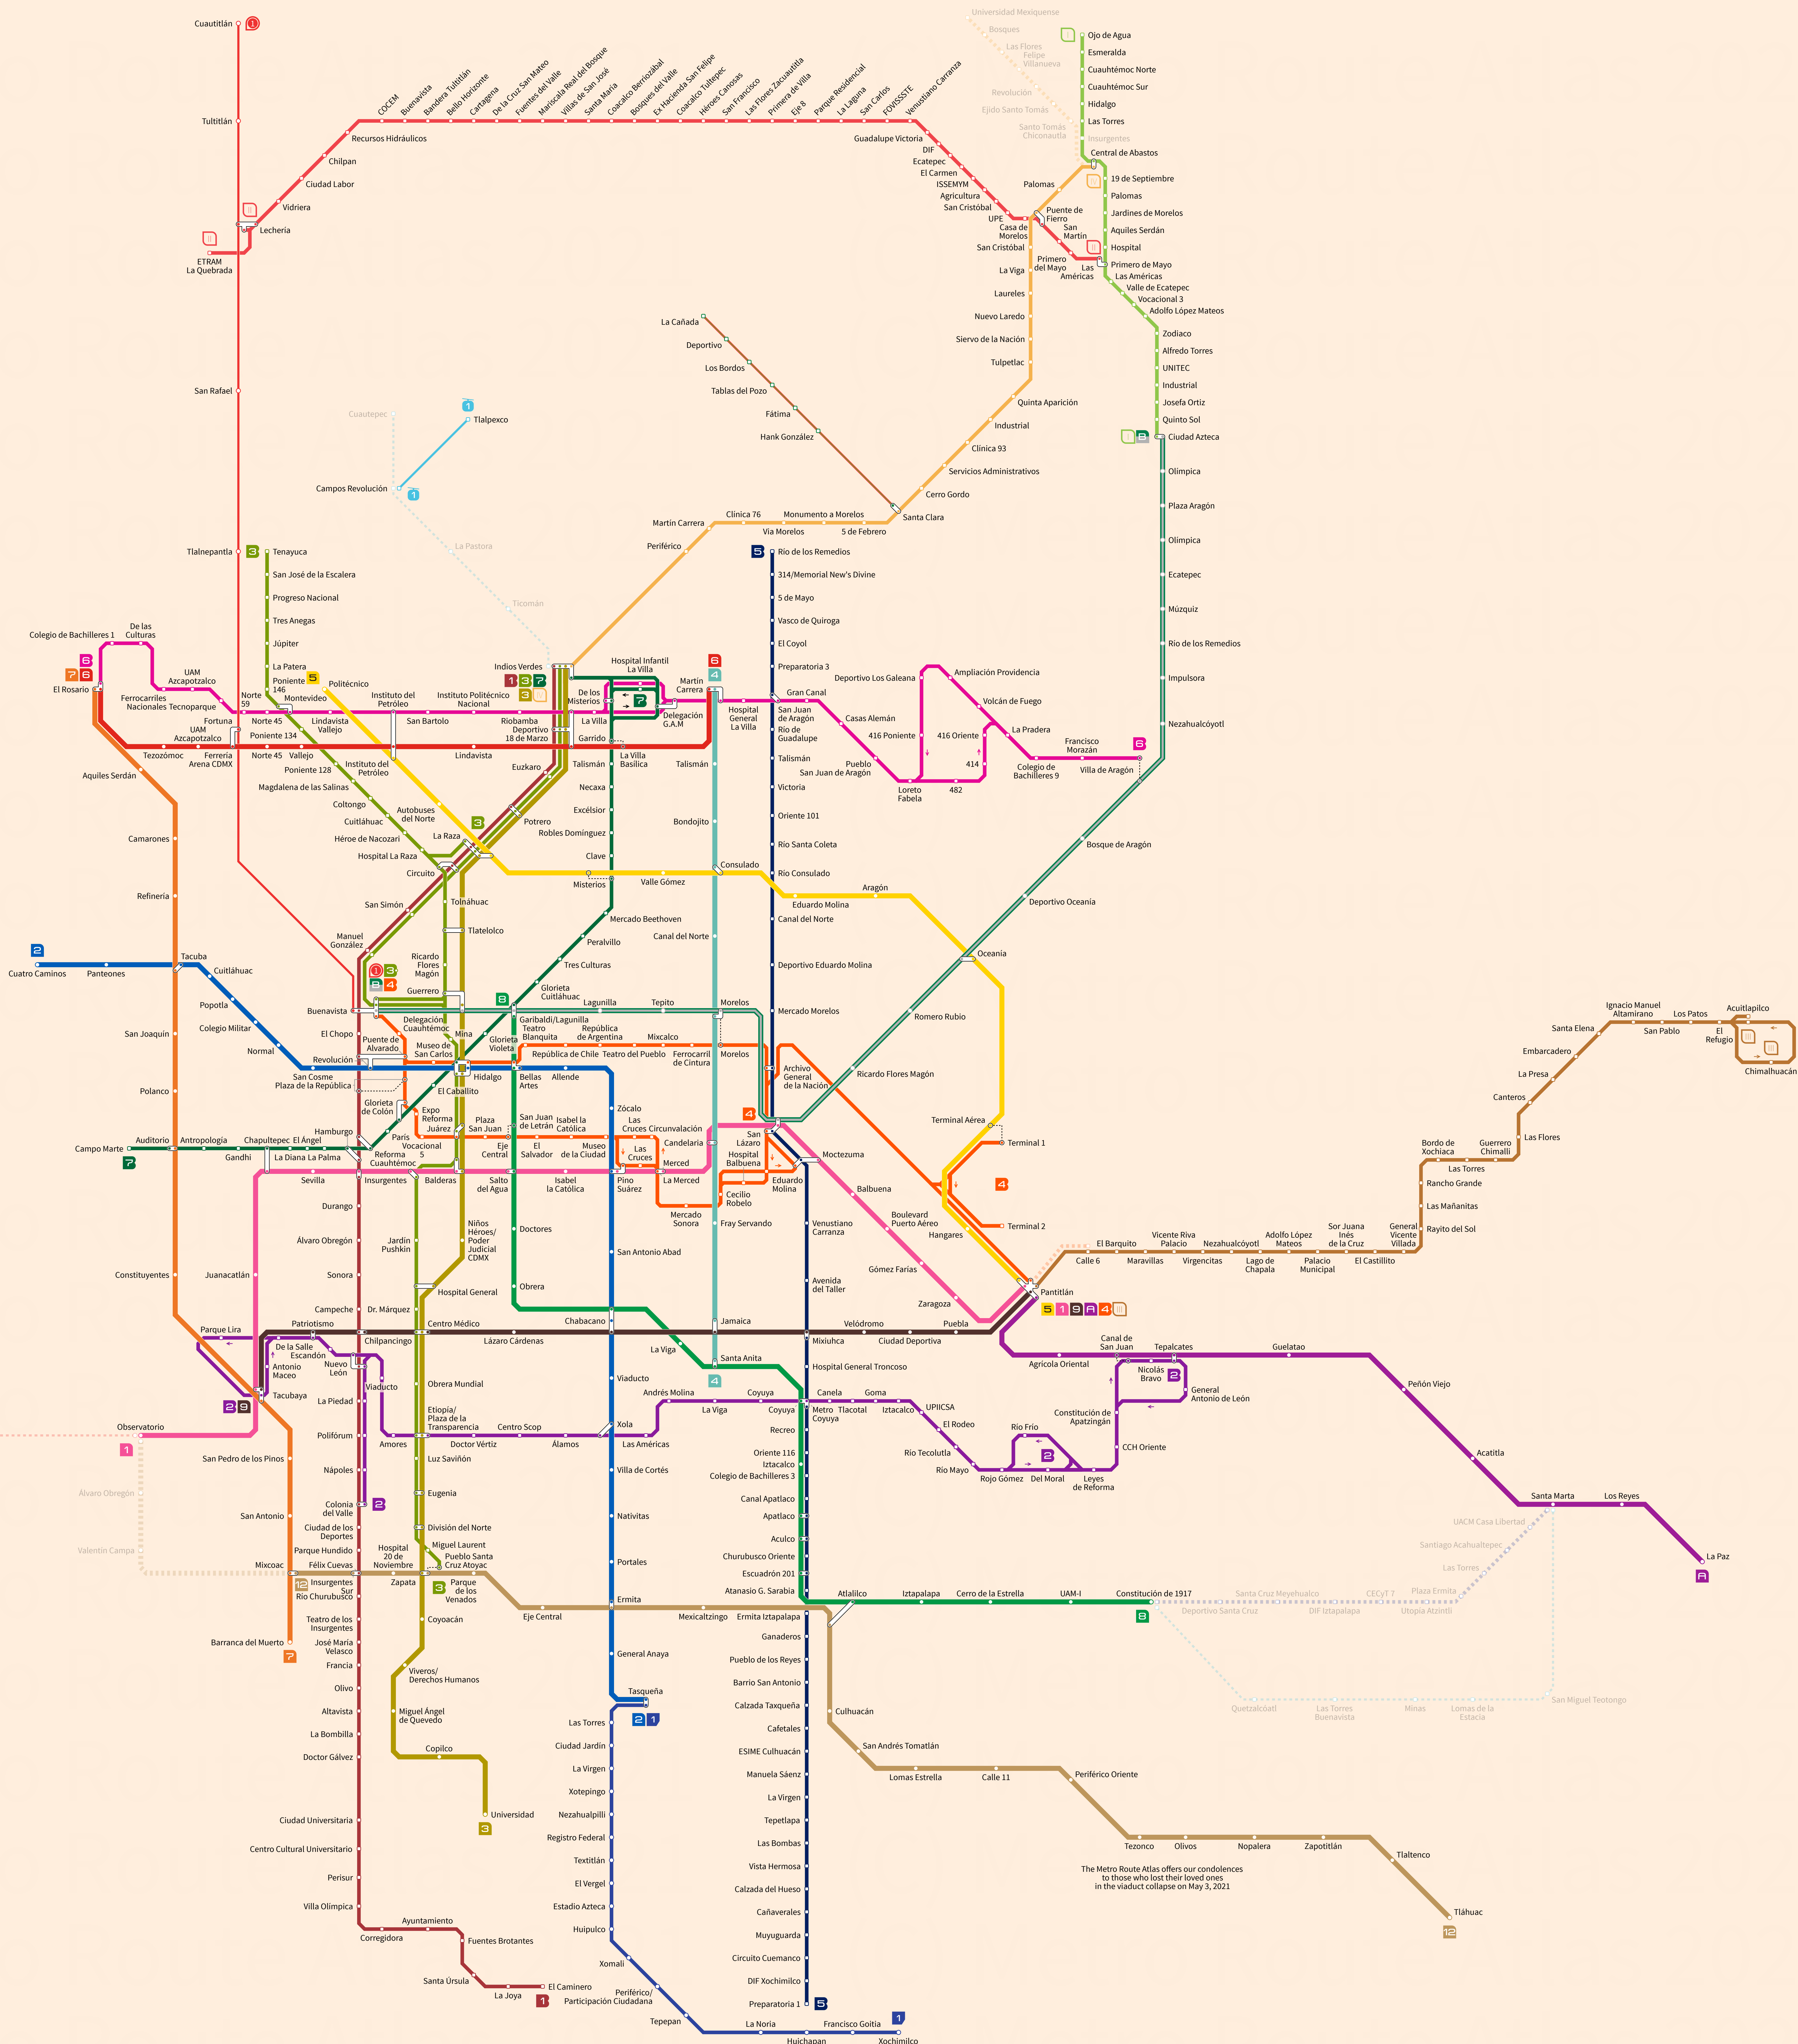

Mexico City

(Valley of Mexico)

Mexico

June 2021

Legend

Metro - Metro Línea 1 - Metro Línea 2 - Metro Línea 3 - Metro Línea 4 - Metro Línea 5 - Metro Línea 6	Metro - Metro Línea 7 - Metro Línea 8 - Metro Línea 9 - Metro Línea A - Metro Línea B - Metro Línea 12	Metrobús - Metrobús Línea 1 - Metrobús Línea 2 - Metrobús Línea 3 - Metrobús Línea 4 - Metrobús Línea 5 - Metrobús Línea 6 - Metrobús Línea 7	Tren Ligero/Trolebús - Tren Ligero Línea 1 - Trolebús Elevado (u/c) Tren Suburbano - Tren Suburbano Línea 1 - Tren Interurbano Méx.-Tol.	Mexibús - Mexibús Línea 1 - Mexibús Línea 2 - Mexibús Línea 3 - Mexibús Línea 4	Mexicable - Mexicable Línea 1 Cablebús - Cablebús Línea 1 - Cablebús Línea 2 (u/c)	Station - Street Station - Transfer Station - Walking Connection - Line Terminus - Under Construction - One direction only