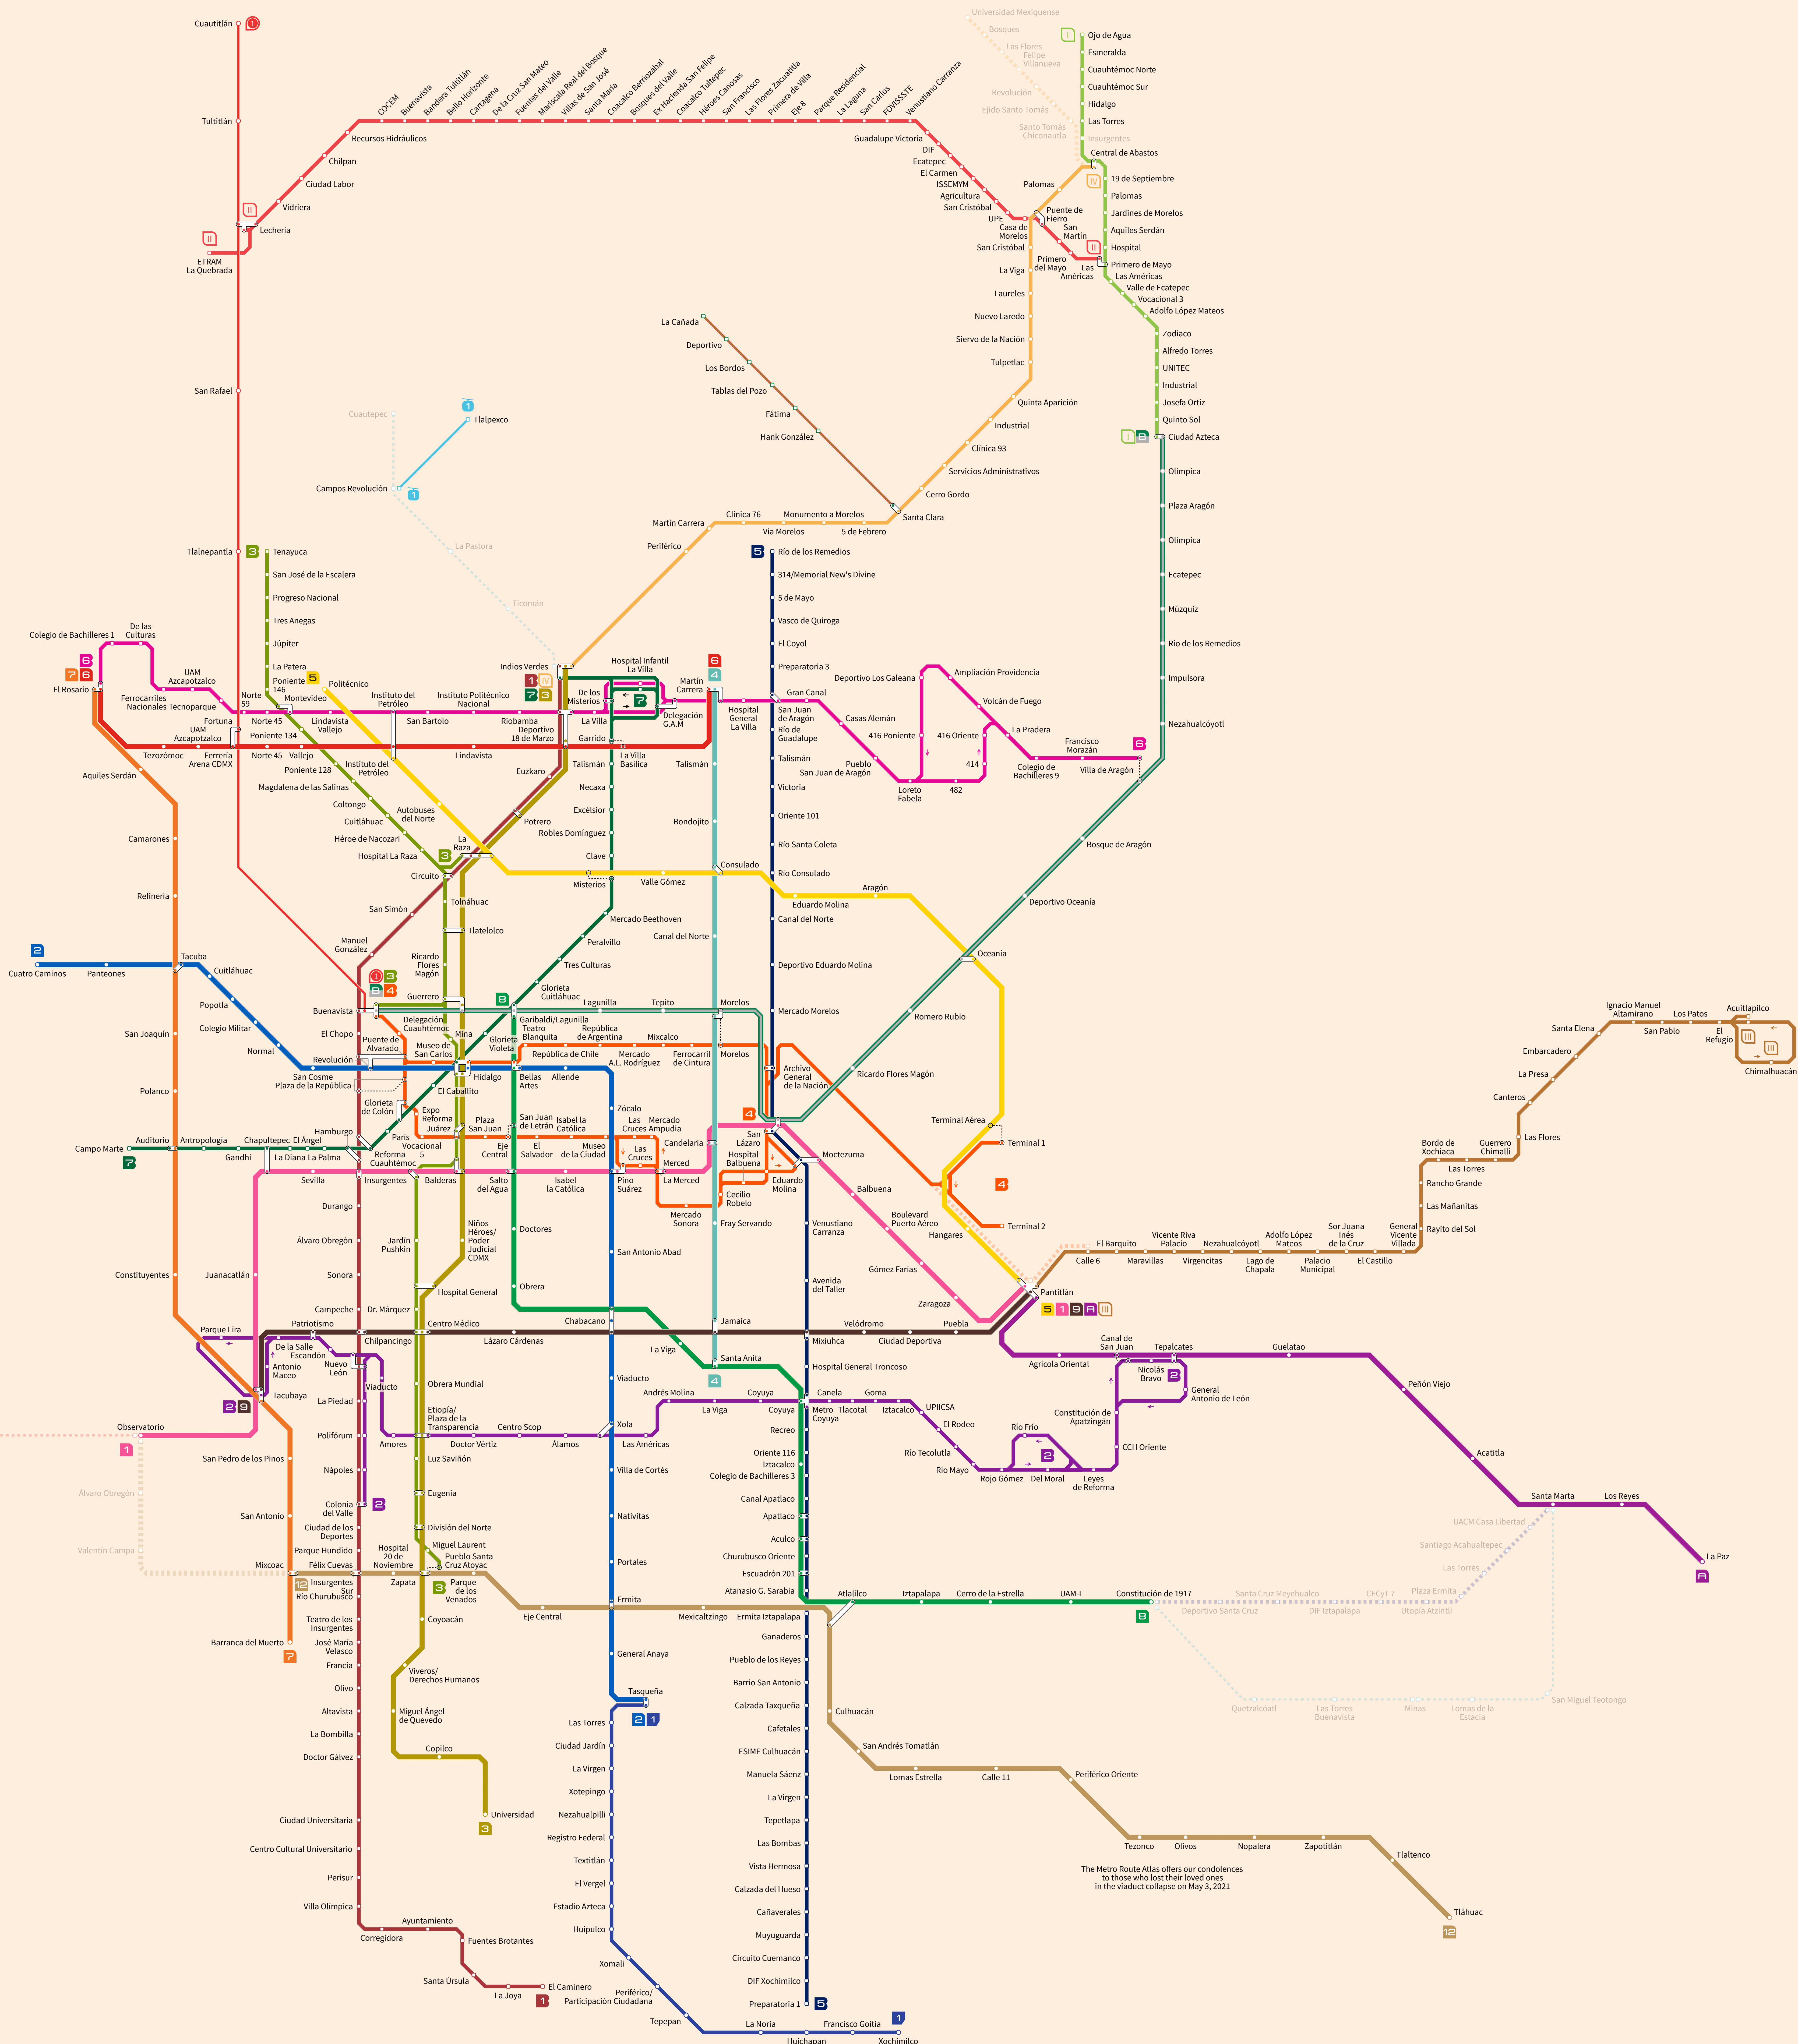

Mexico City

(Valley of Mexico)

Mexico

May 2021

Metro		Metrobús		Tren Ligero/Trolebús		Mexibús		Mexicable		Cablebús		Station	
1	Metro Línea 1	1	Metrobús Línea 1	1	Tren Ligero Línea 1	1	Mexibús Línea 1	1	Mexicable Línea 1	1	Cablebús Línea 1	Station	Street Stop
2	Metro Línea 2	2	Metrobús Línea 2	2	Trolebús Elevado (u/c)	2	Mexibús Línea 2	2	Cablebús Línea 2 (u/c)	Transfer Station	Walking Connection	Line Terminus	Under Construction
3	Metro Línea 3	3	Metrobús Línea 3	3	Tren Suburbano Línea 1	3	Mexibús Línea 3	3		One direction only			
4	Metro Línea 4	4	Metrobús Línea 4	4	Tren Interurbano Méx.-Tol.	4	Mexibús Línea 4						
5	Metro Línea 5	5	Metrobús Línea 5										
6	Metro Línea 6	6	Metrobús Línea 6										
7		7	Metrobús Línea 7										
8		8	Metro Línea 8										
9		9	Metro Línea 9										
10		10	Metro Línea 10										
11		11	Metro Línea 11										
12		12	Metro Línea 12										