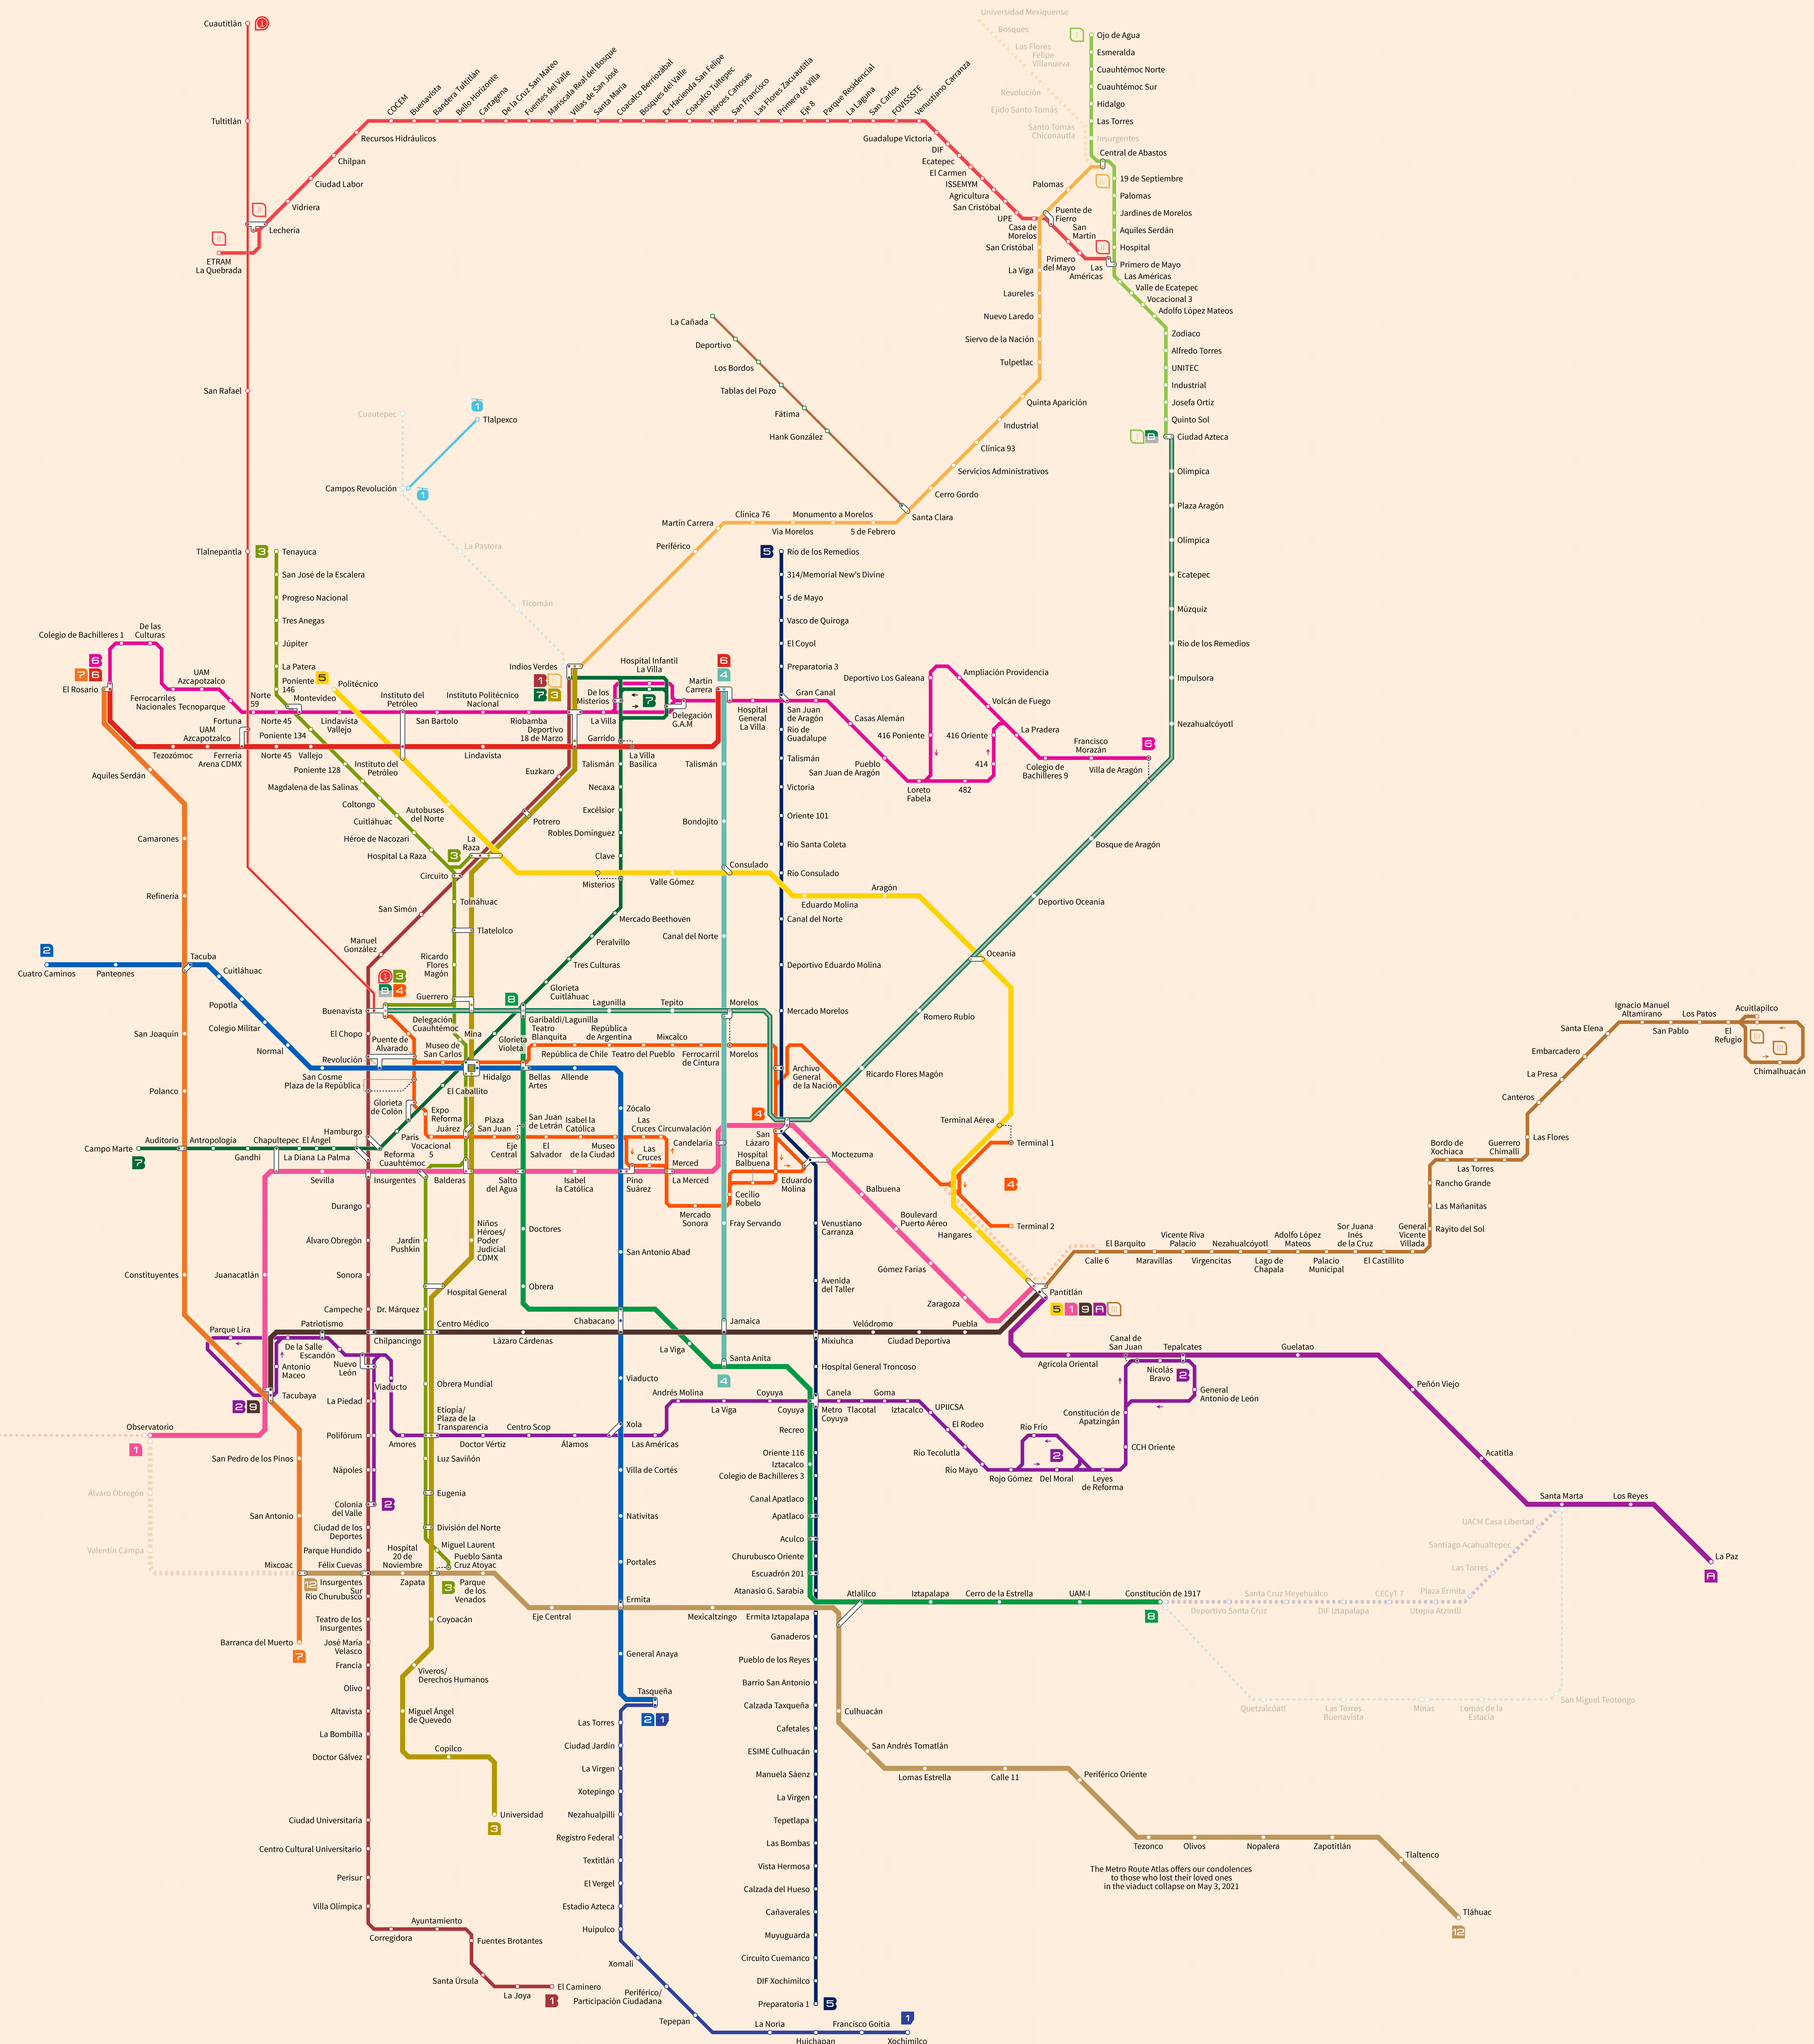

Mexico City

(Valley of Mexico)

Mexico

May 2021

Metro		Metro		Metrobús		Tren Ligero/Trolebús		Mexibús		Mexicable		Cablebús		Station	
1	Metro Línea 1	7	Metro Línea 7	1	Metrobús Línea 1	1	Tren Ligero Línea 1	1	Mexibús Línea 1	1	Mexicable Línea 1	1	Cablebús Línea 1	Station	Station
2	Metro Línea 2	8	Metro Línea 8	2	Metrobús Línea 2	2	Trolebús Elevado (u/c)	2	Mexibús Línea 2	2	Cablebús Línea 2 (u/c)	Street Stop	Street Stop	Transfer Station	Transfer Station
3	Metro Línea 3	9	Metro Línea 9	3	Metrobús Línea 3	3	Tren Suburbano Línea 1	3	Mexibús Línea 3	3		Walking Connection	Walking Connection	Line Terminus	Line Terminus
4	Metro Línea 4	10	Metro Línea 10	4	Metrobús Línea 4	4	Tren Interurbano Méx.-Tol.	4	Mexibús Línea 4			Under Construction	Under Construction	One direction only	One direction only
5	Metro Línea 5			5	Metrobús Línea 5										
6	Metro Línea 6			6	Metrobús Línea 6										
				7	Metrobús Línea 7