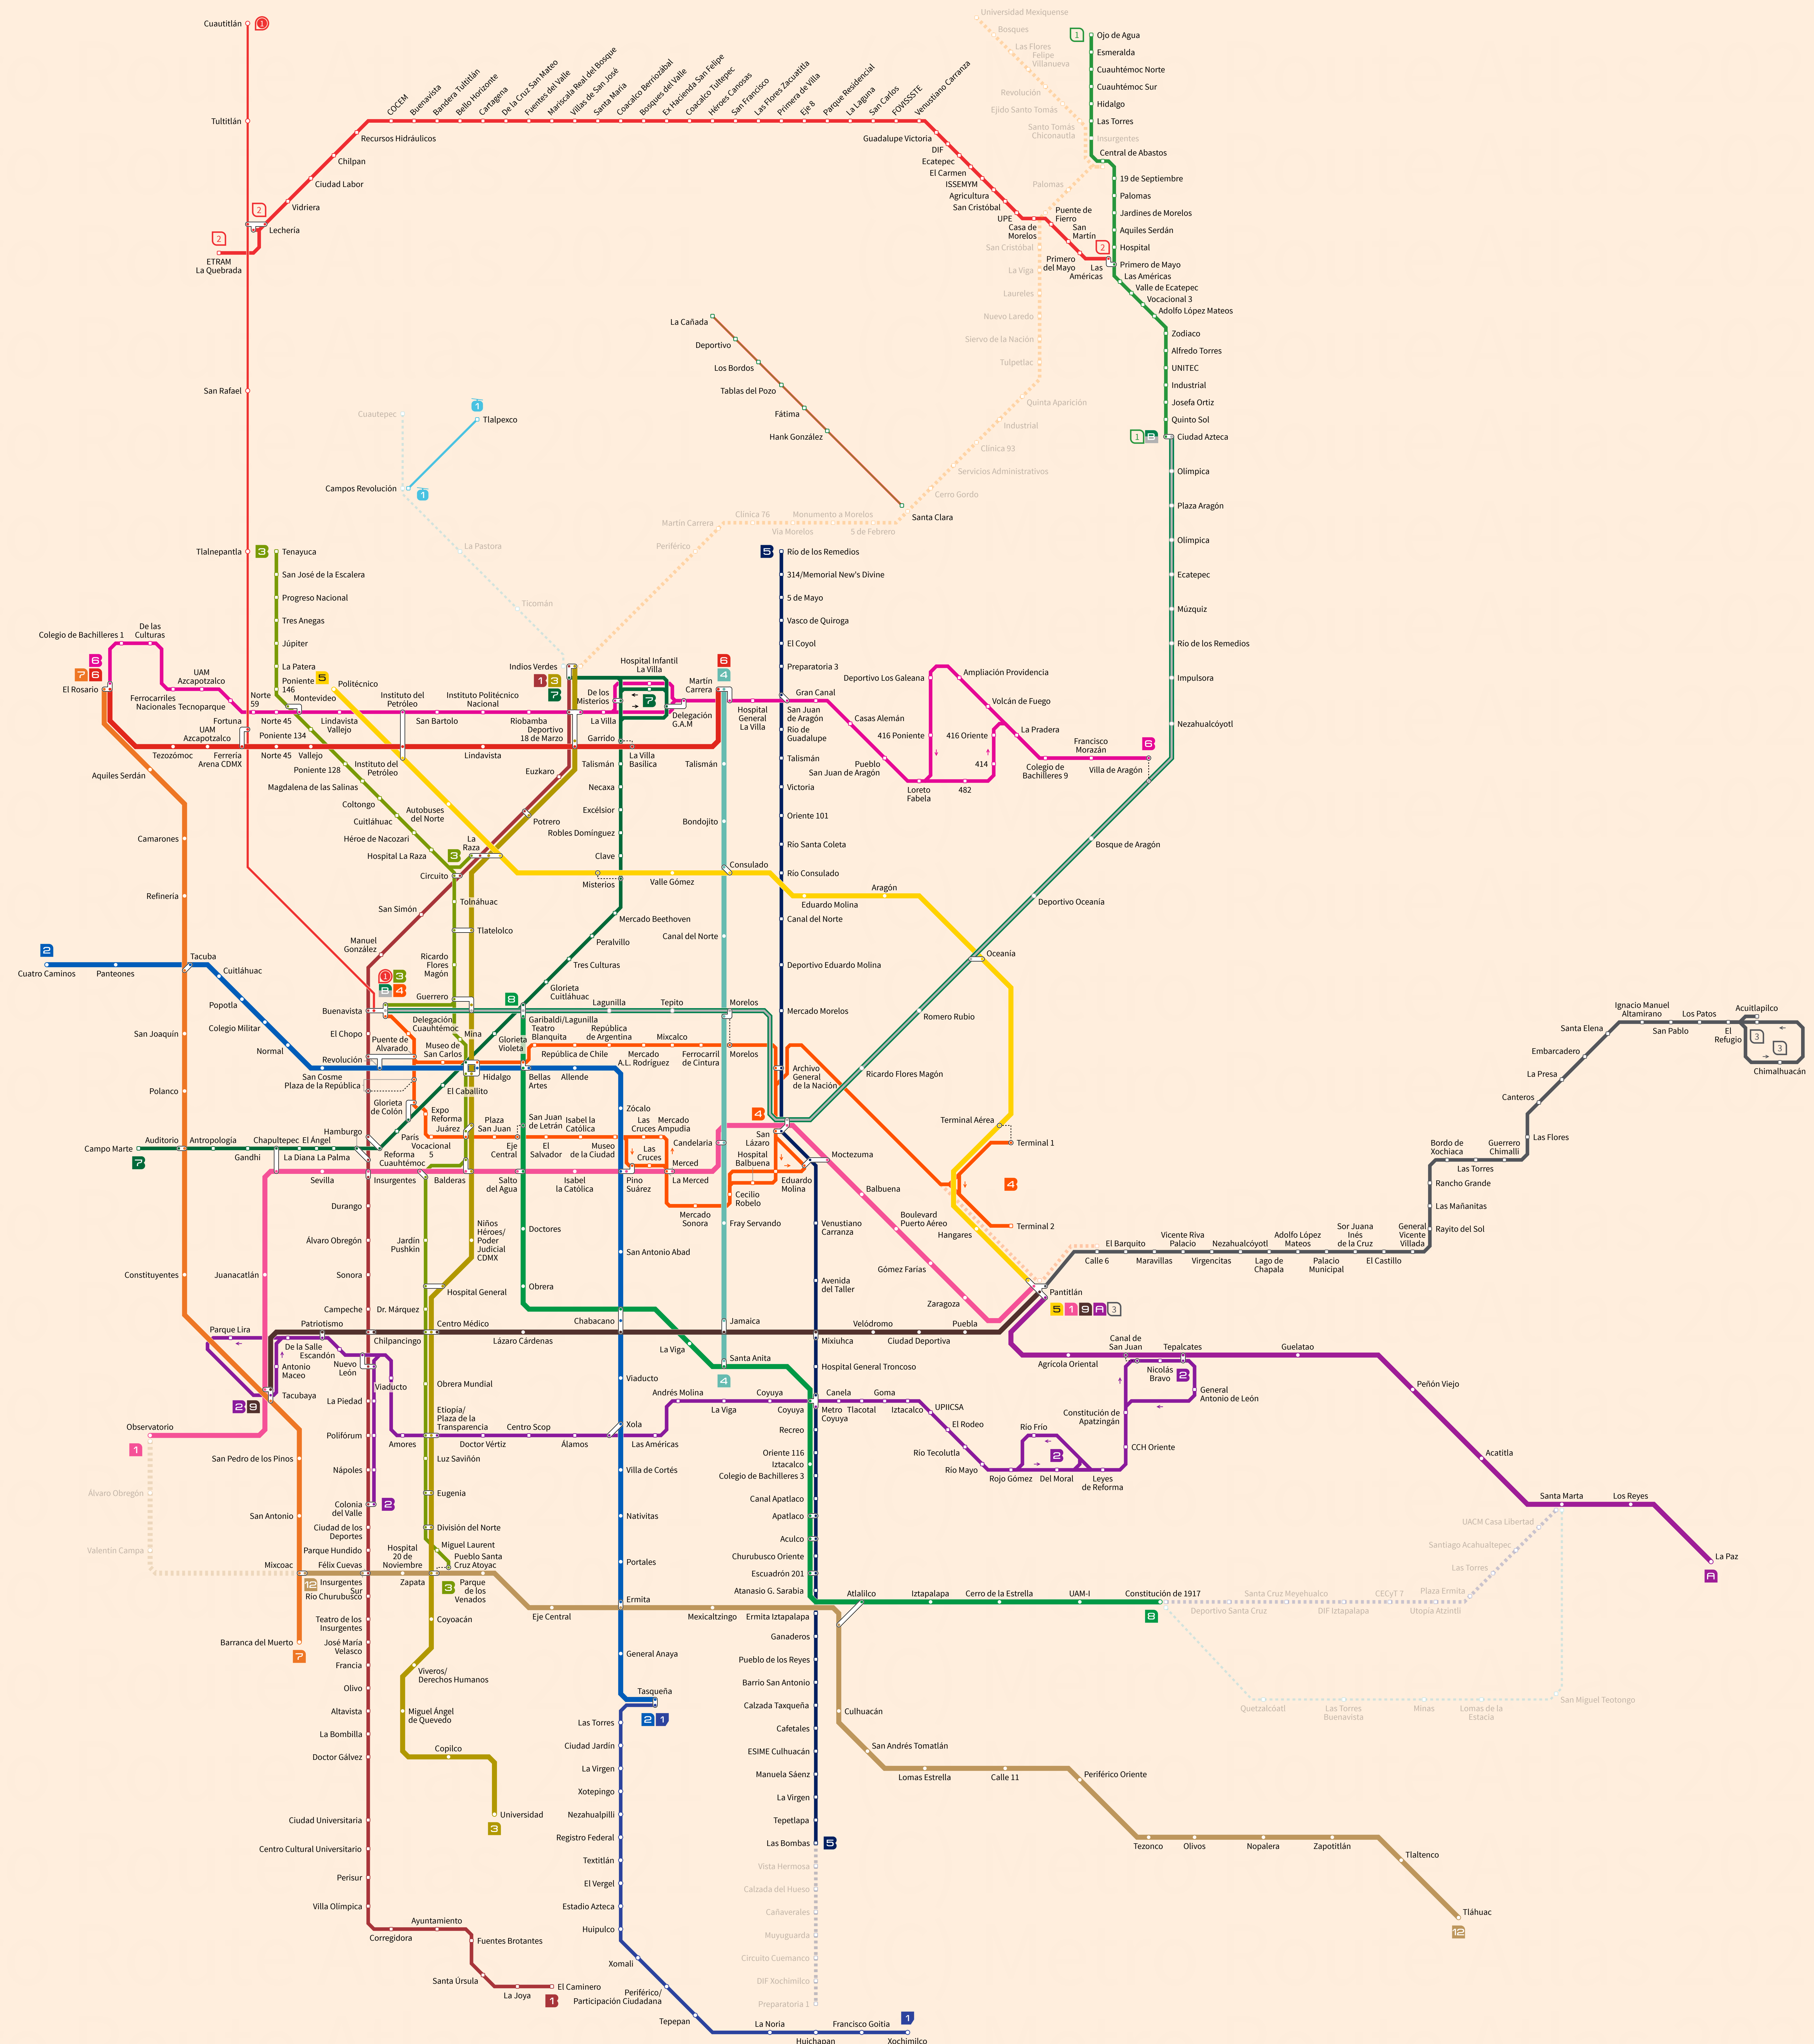

Mexico City

(Valley of Mexico)

Mexico

Mar 2021

Metro		Metrobús		Tren Ligero/Trolebús		Mexibús		Mexicable		Cablebús		Station	
1	Metro Línea 1	1	Metrobús Línea 1	1	Tren Ligero Línea 1	1	Mexibús Línea 1	1	Mexicable	1	Cablebús Línea 1	1	Station
2	Metro Línea 2	2	Metrobús Línea 2	2	Trolebús Elevado (u/c)	2	Mexibús Línea 2	2	Cablebús	2	Cablebús Línea 2 (u/c)	2	Street Stop
3	Metro Línea 3	3	Metrobús Línea 3	3	Tren Suburbano Línea 1	3	Mexibús Línea 3	3		3		3	Transfer Station
4	Metro Línea 4	4	Metrobús Línea 4									4	Walking Connection
5	Metro Línea 5	5	Metrobús Línea 5									5	Line Terminus
6	Metro Línea 6	6	Metrobús Línea 6									6	Under Construction
7	Metro Línea 7	7	Metrobús Línea 7									7	One direction only