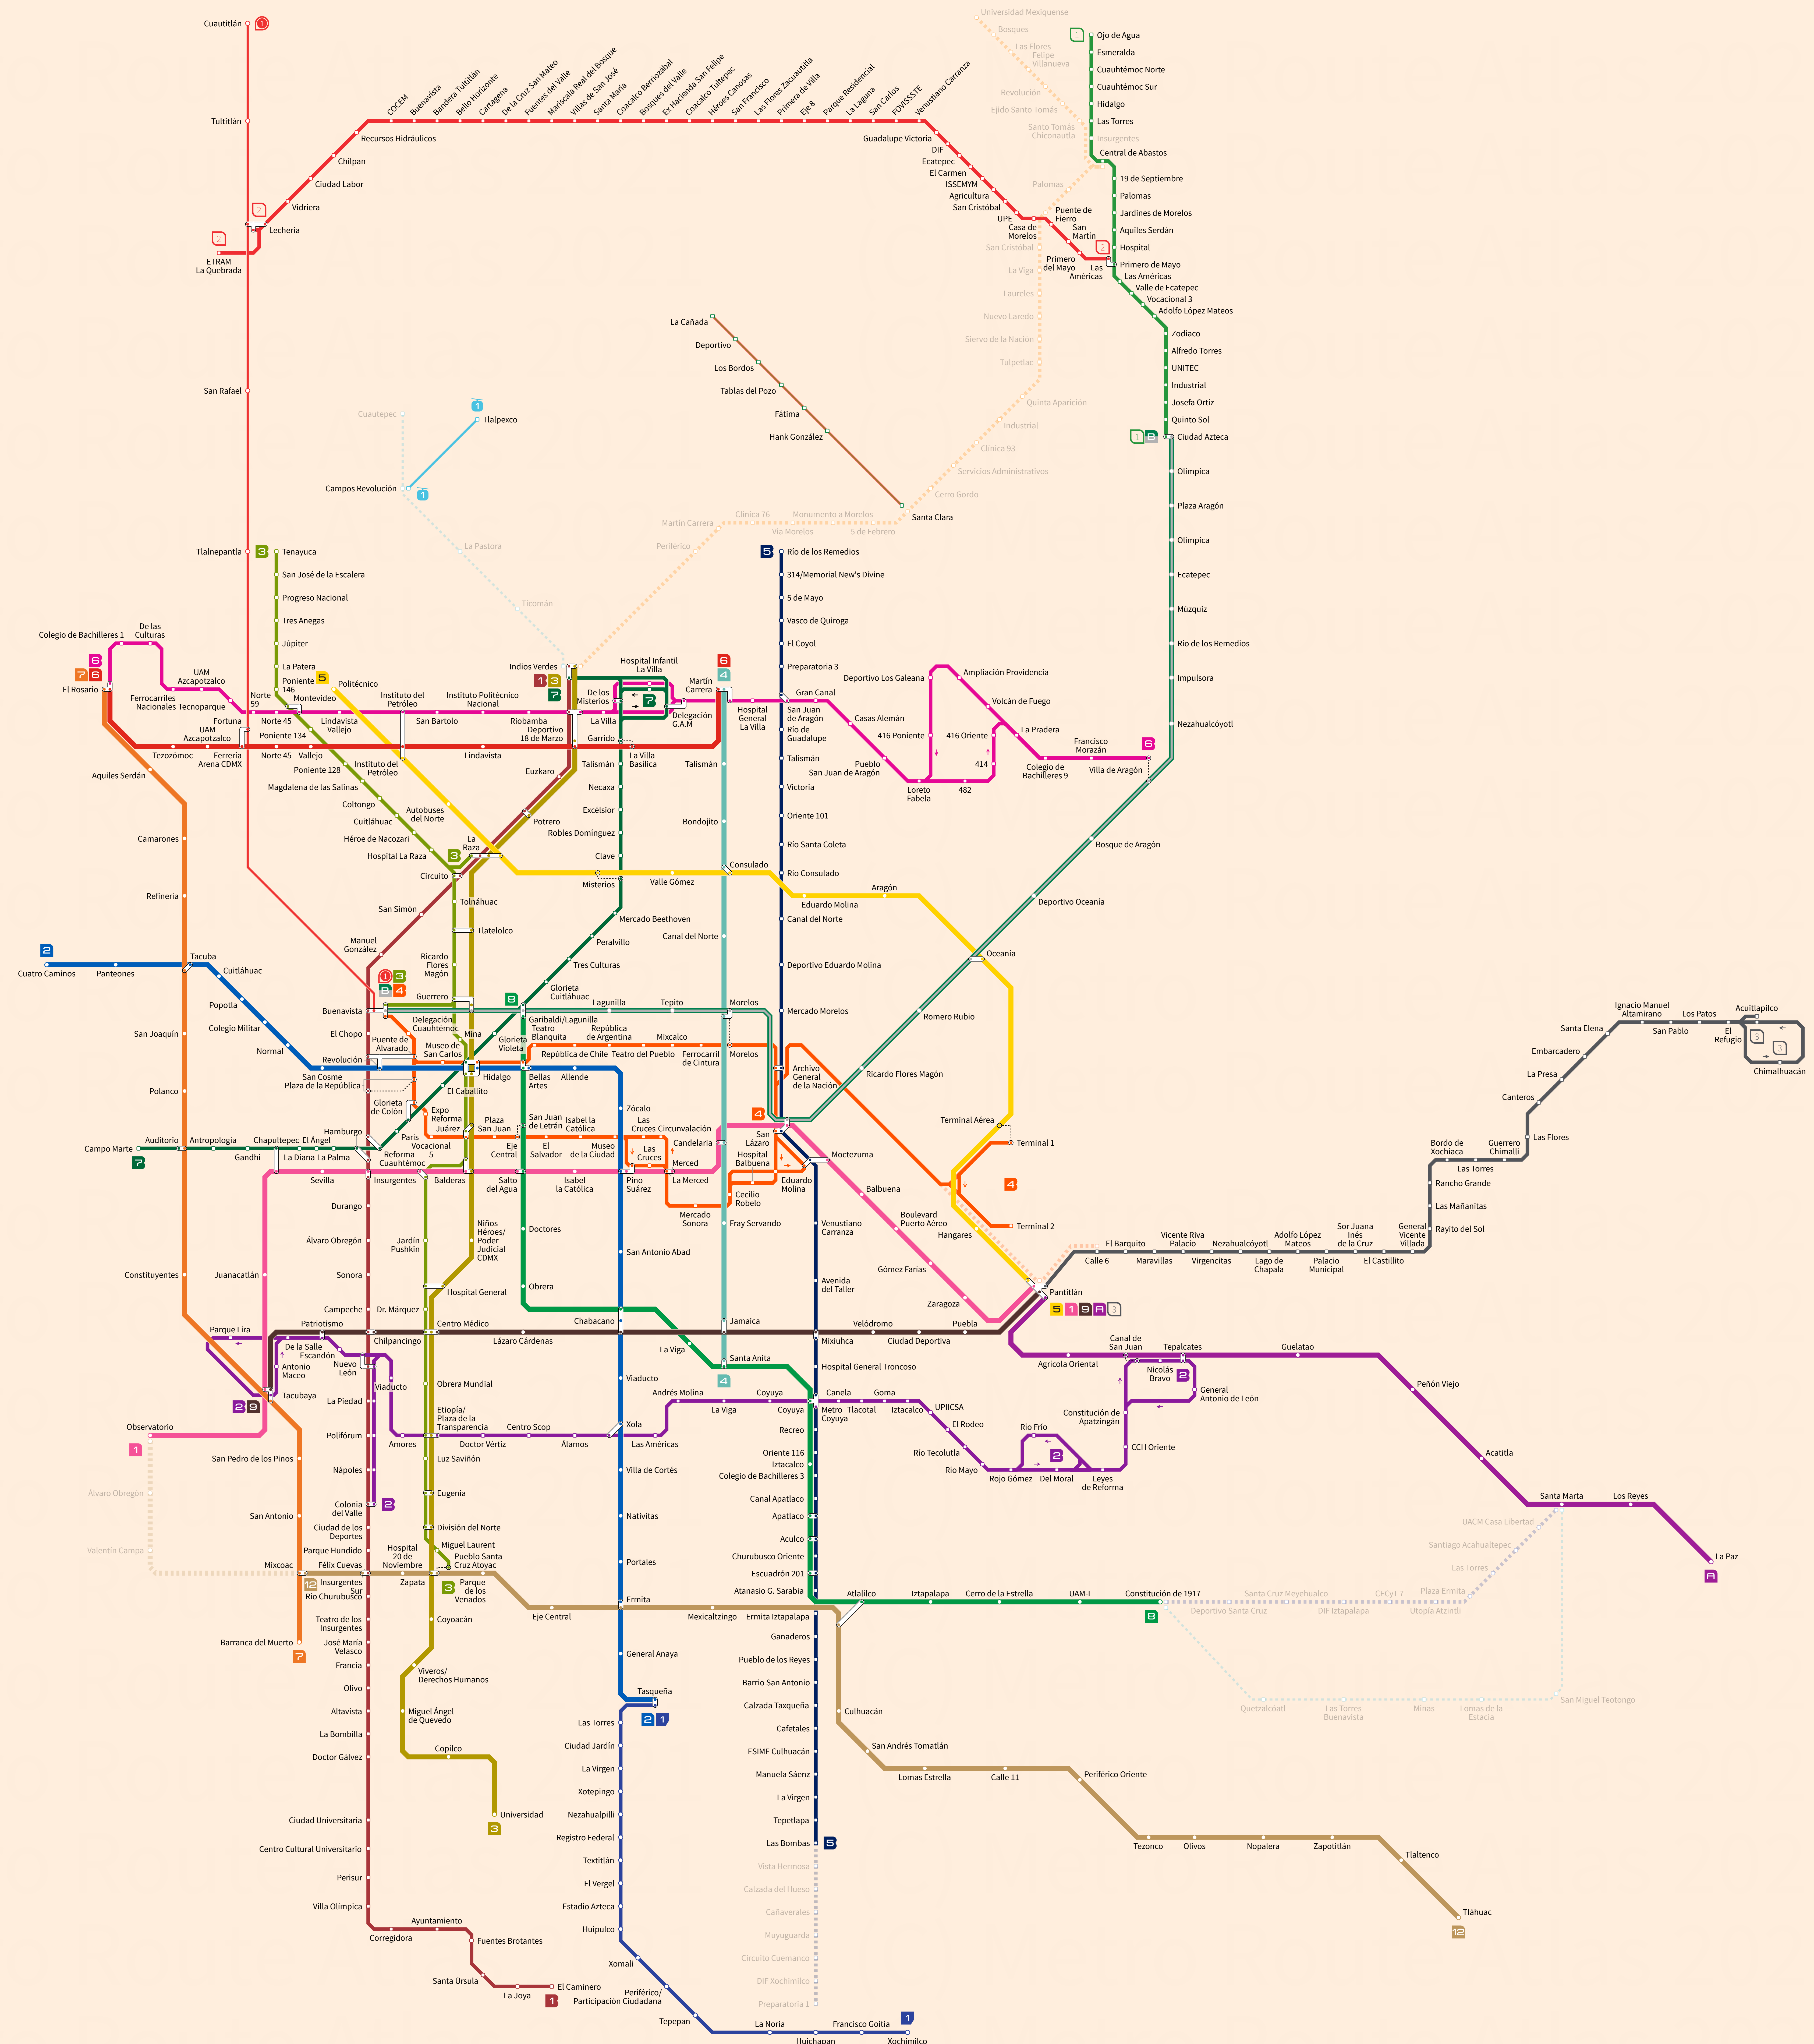

Mexico City

(Valley of Mexico)

Mexico

Mar 2021

Metro		Metrobús		Tren Ligero/Trolebús		Mexibús		Mexicable		Cablebús		Station	
1	Metro Línea 1	1	Metrobús Línea 1	1	Tren Ligero Línea 1	1	Mexibús Línea 1	1	Mexicable	1	Cablebús Línea 1	1	Station
2	Metro Línea 2	2	Metrobús Línea 2	2	Trolebús Elevado (u/c)	2	Mexibús Línea 2	2	Cablebús	2	Cablebús Línea 2 (u/c)	2	Street Station
3	Metro Línea 3	3	Metrobús Línea 3	3	Tren Suburbano Línea 1	3	Mexibús Línea 3	3		3		3	Transfer Station
4	Metro Línea 4	4	Metrobús Línea 4			4	Mexibús Línea 4 (u/c)	4		4		4	Walking Connection
5	Metro Línea 5	5	Metrobús Línea 5							5		5	Line Terminus
6	Metro Línea 6	6	Metrobús Línea 6							6		6	Under Construction
7	Metro Línea 7	7	Metrobús Línea 7							7		7	One direction only