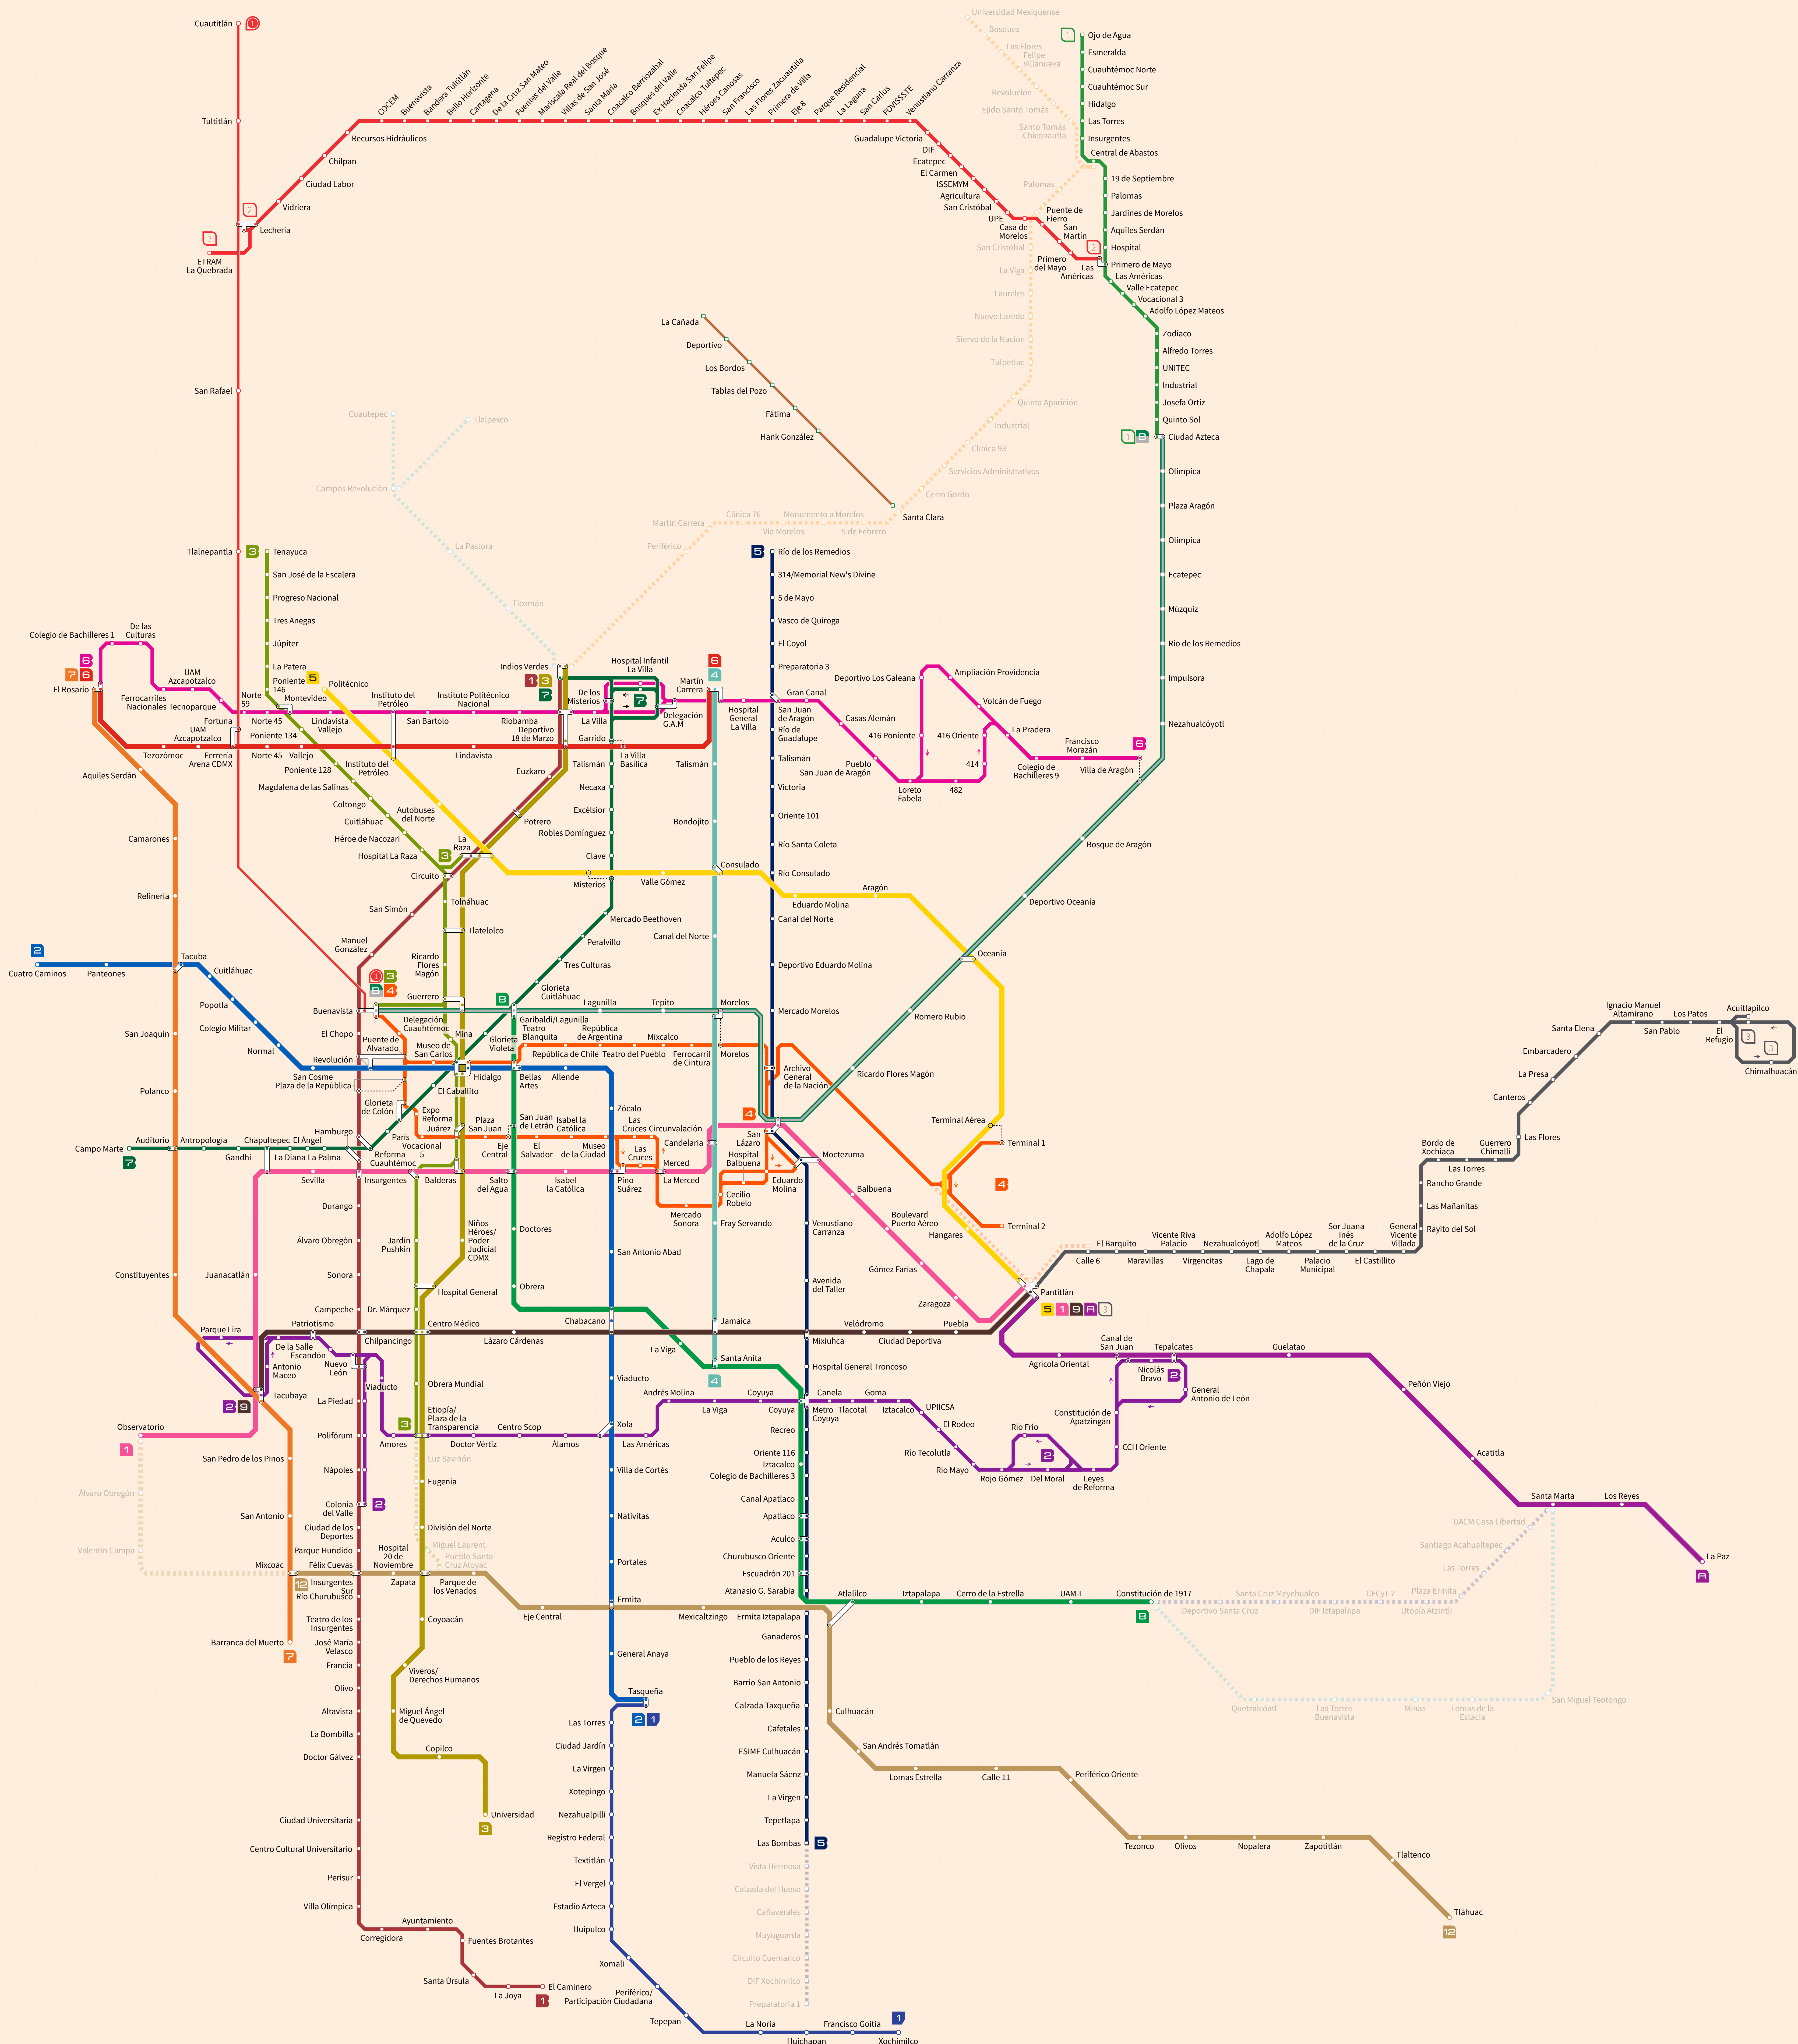

Mexico City

(Valley of Mexico)

Mexico

Mar 2021

Metro		Metro		Metrobús		Tren Ligero/Trolebús		Mexibús		Mexicable		Cablebús	
1	Metro Línea 1	7	Metro Línea 7	1	Metrobús Línea 1	1	Tren Ligero Línea 1	1	Mexibús Línea 1	1	Mexicable Línea 1 (u/c)	1	Station
2	Metro Línea 2	8	Metro Línea 8	2	Metrobús Línea 2	10	Trolebús Elevado (u/c)	2	Mexibús Línea 2	2	Cablebús Línea 2 (u/c)	2	Street Stop
3	Metro Línea 3	9	Metro Línea 9	3	Metrobús Línea 3	1	Tren Suburbano Línea 1	3	Mexibús Línea 3	1	Transfer Station	3	Walking Connection
4	Metro Línea 4	A	Metro Línea A	4	Metrobús Línea 4	1		4	Mexibús Línea 4 (u/c)	2	Line Terminus	4	Under Construction
5	Metro Línea 5	B	Metro Línea B	5	Metrobús Línea 5	1		5		3	One direction only	5	
6	Metro Línea 6		Metro Línea 12	6	Metrobús Línea 6	7		6				6	
				7	Metrobús Línea 7								