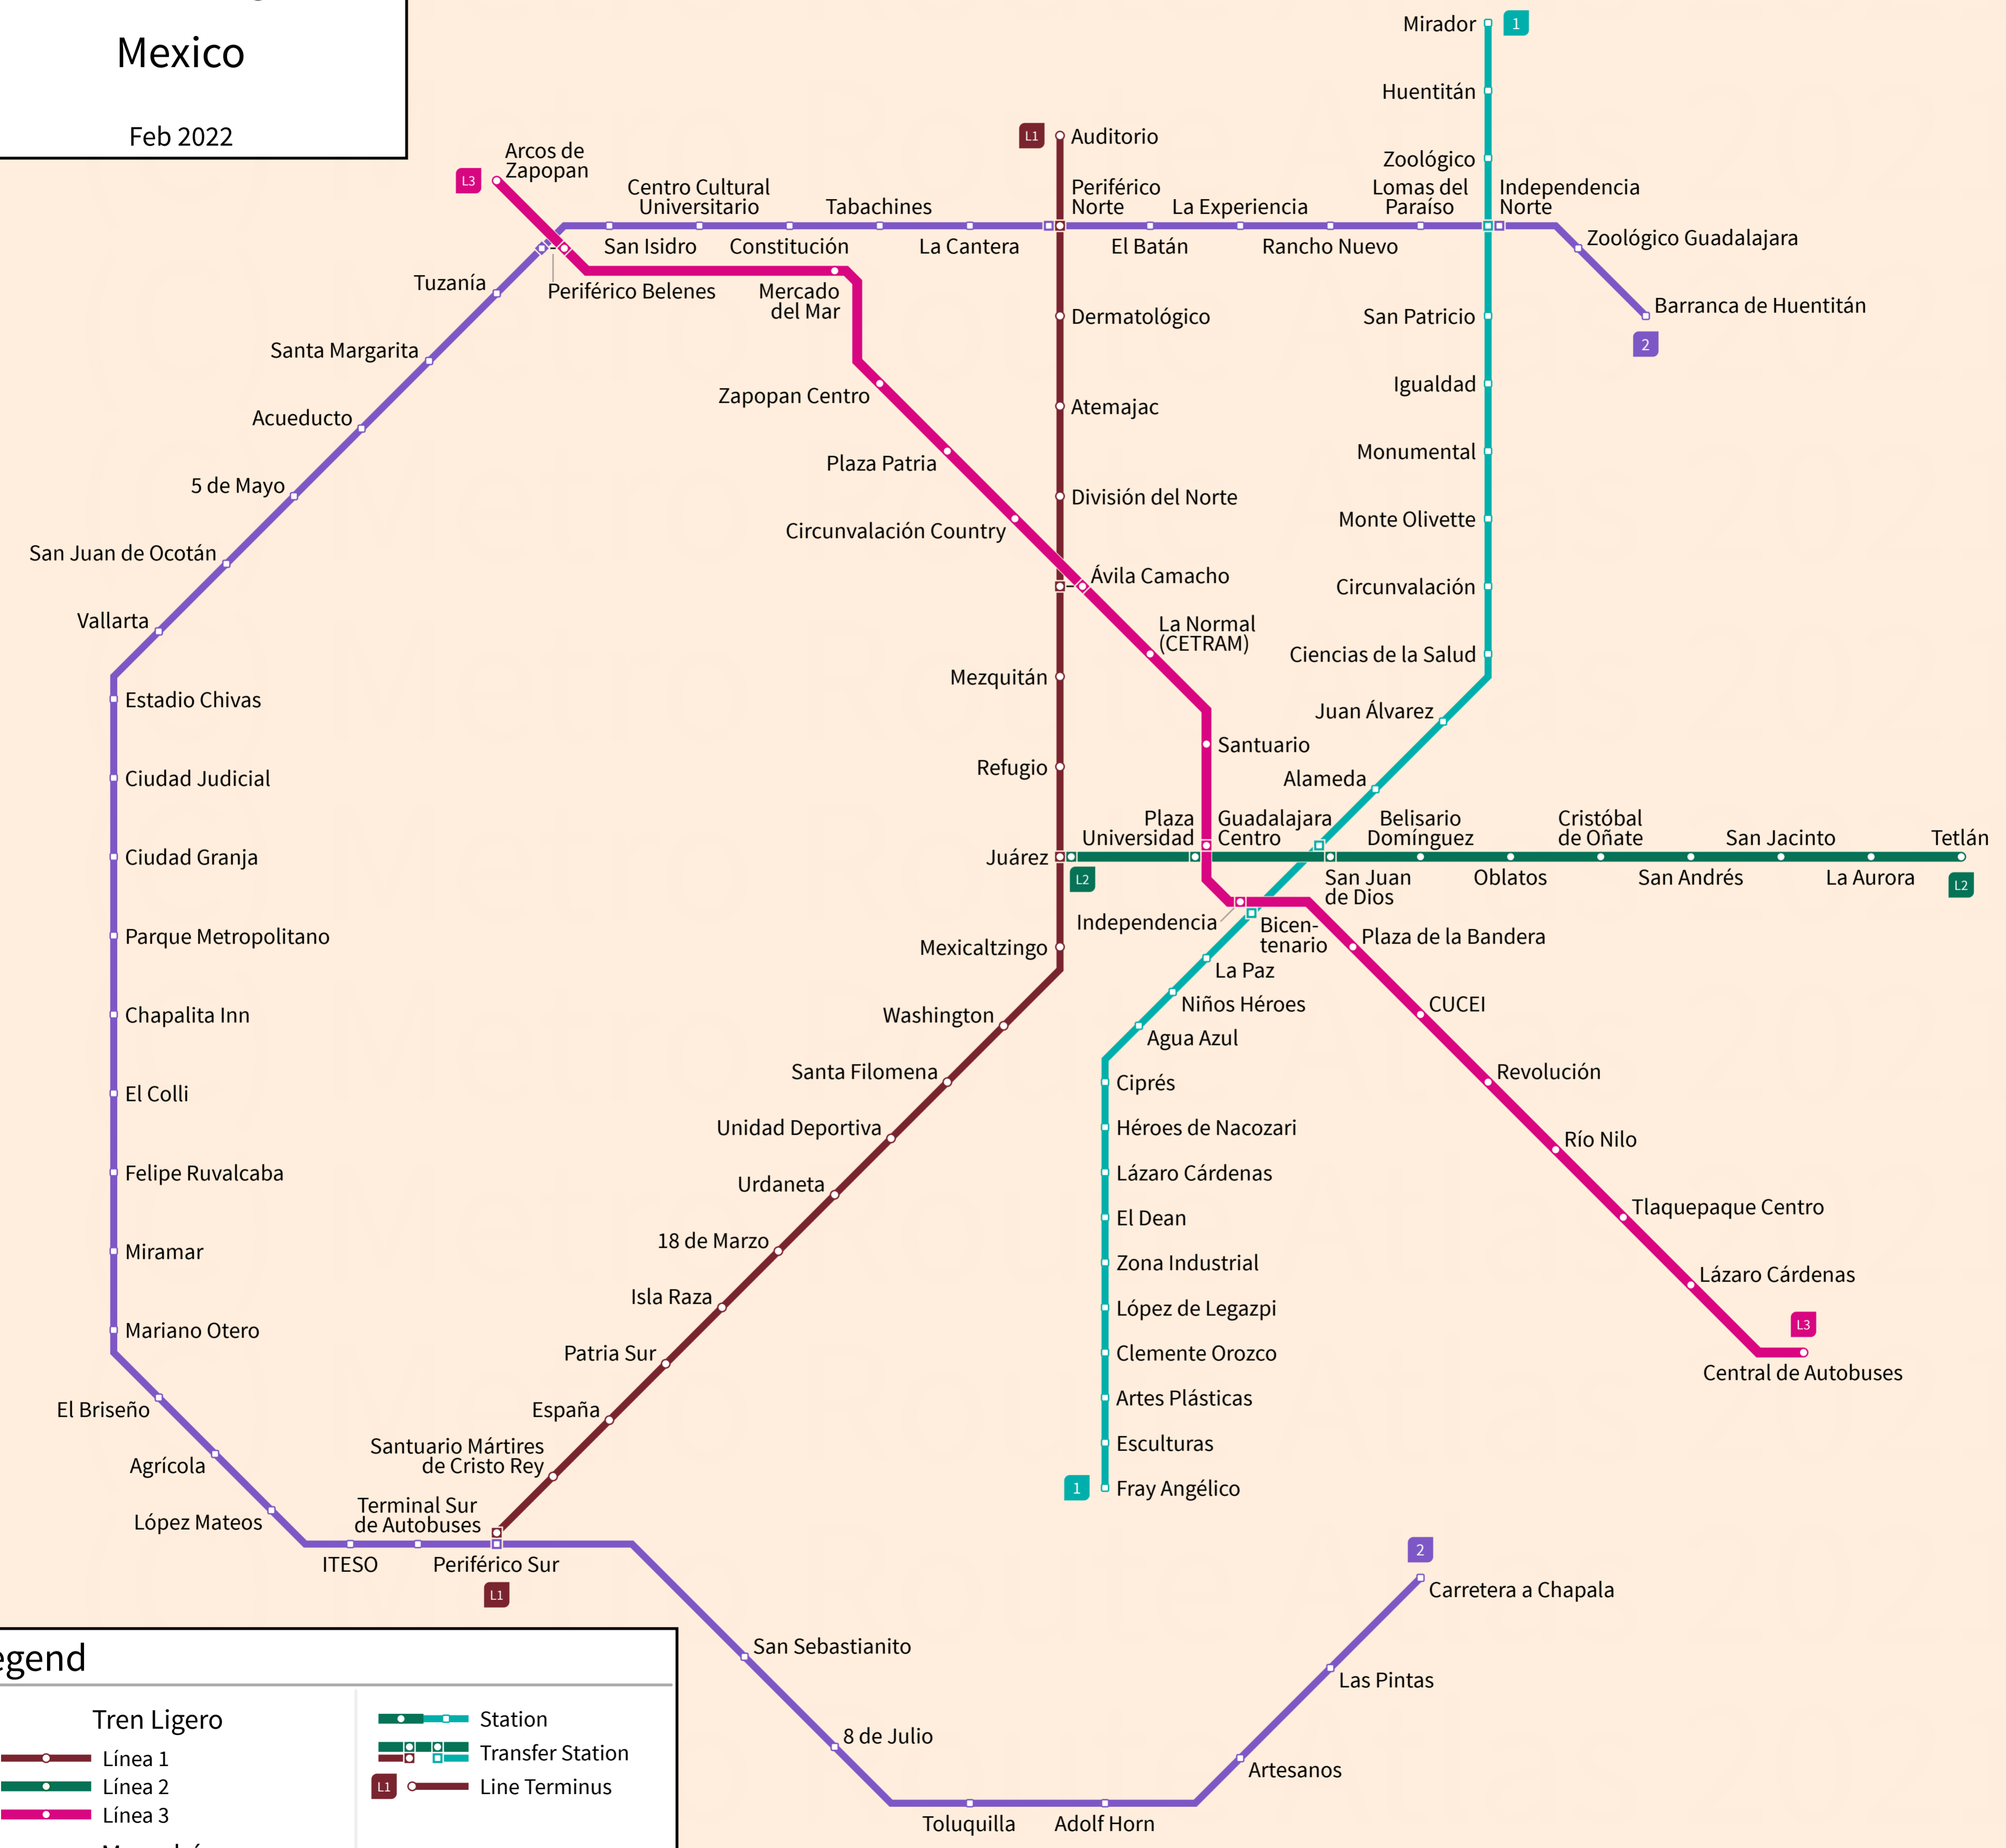

# Guadalajara

## Mexico

Feb 2022

### Legend

Tren Ligero		Station	
	Línea 1		Station
	Línea 2		Transfer Station
	Línea 3		Line Terminus
Macrobus			
	Mi Macro Calzada		
	Mi Macro Periférico		