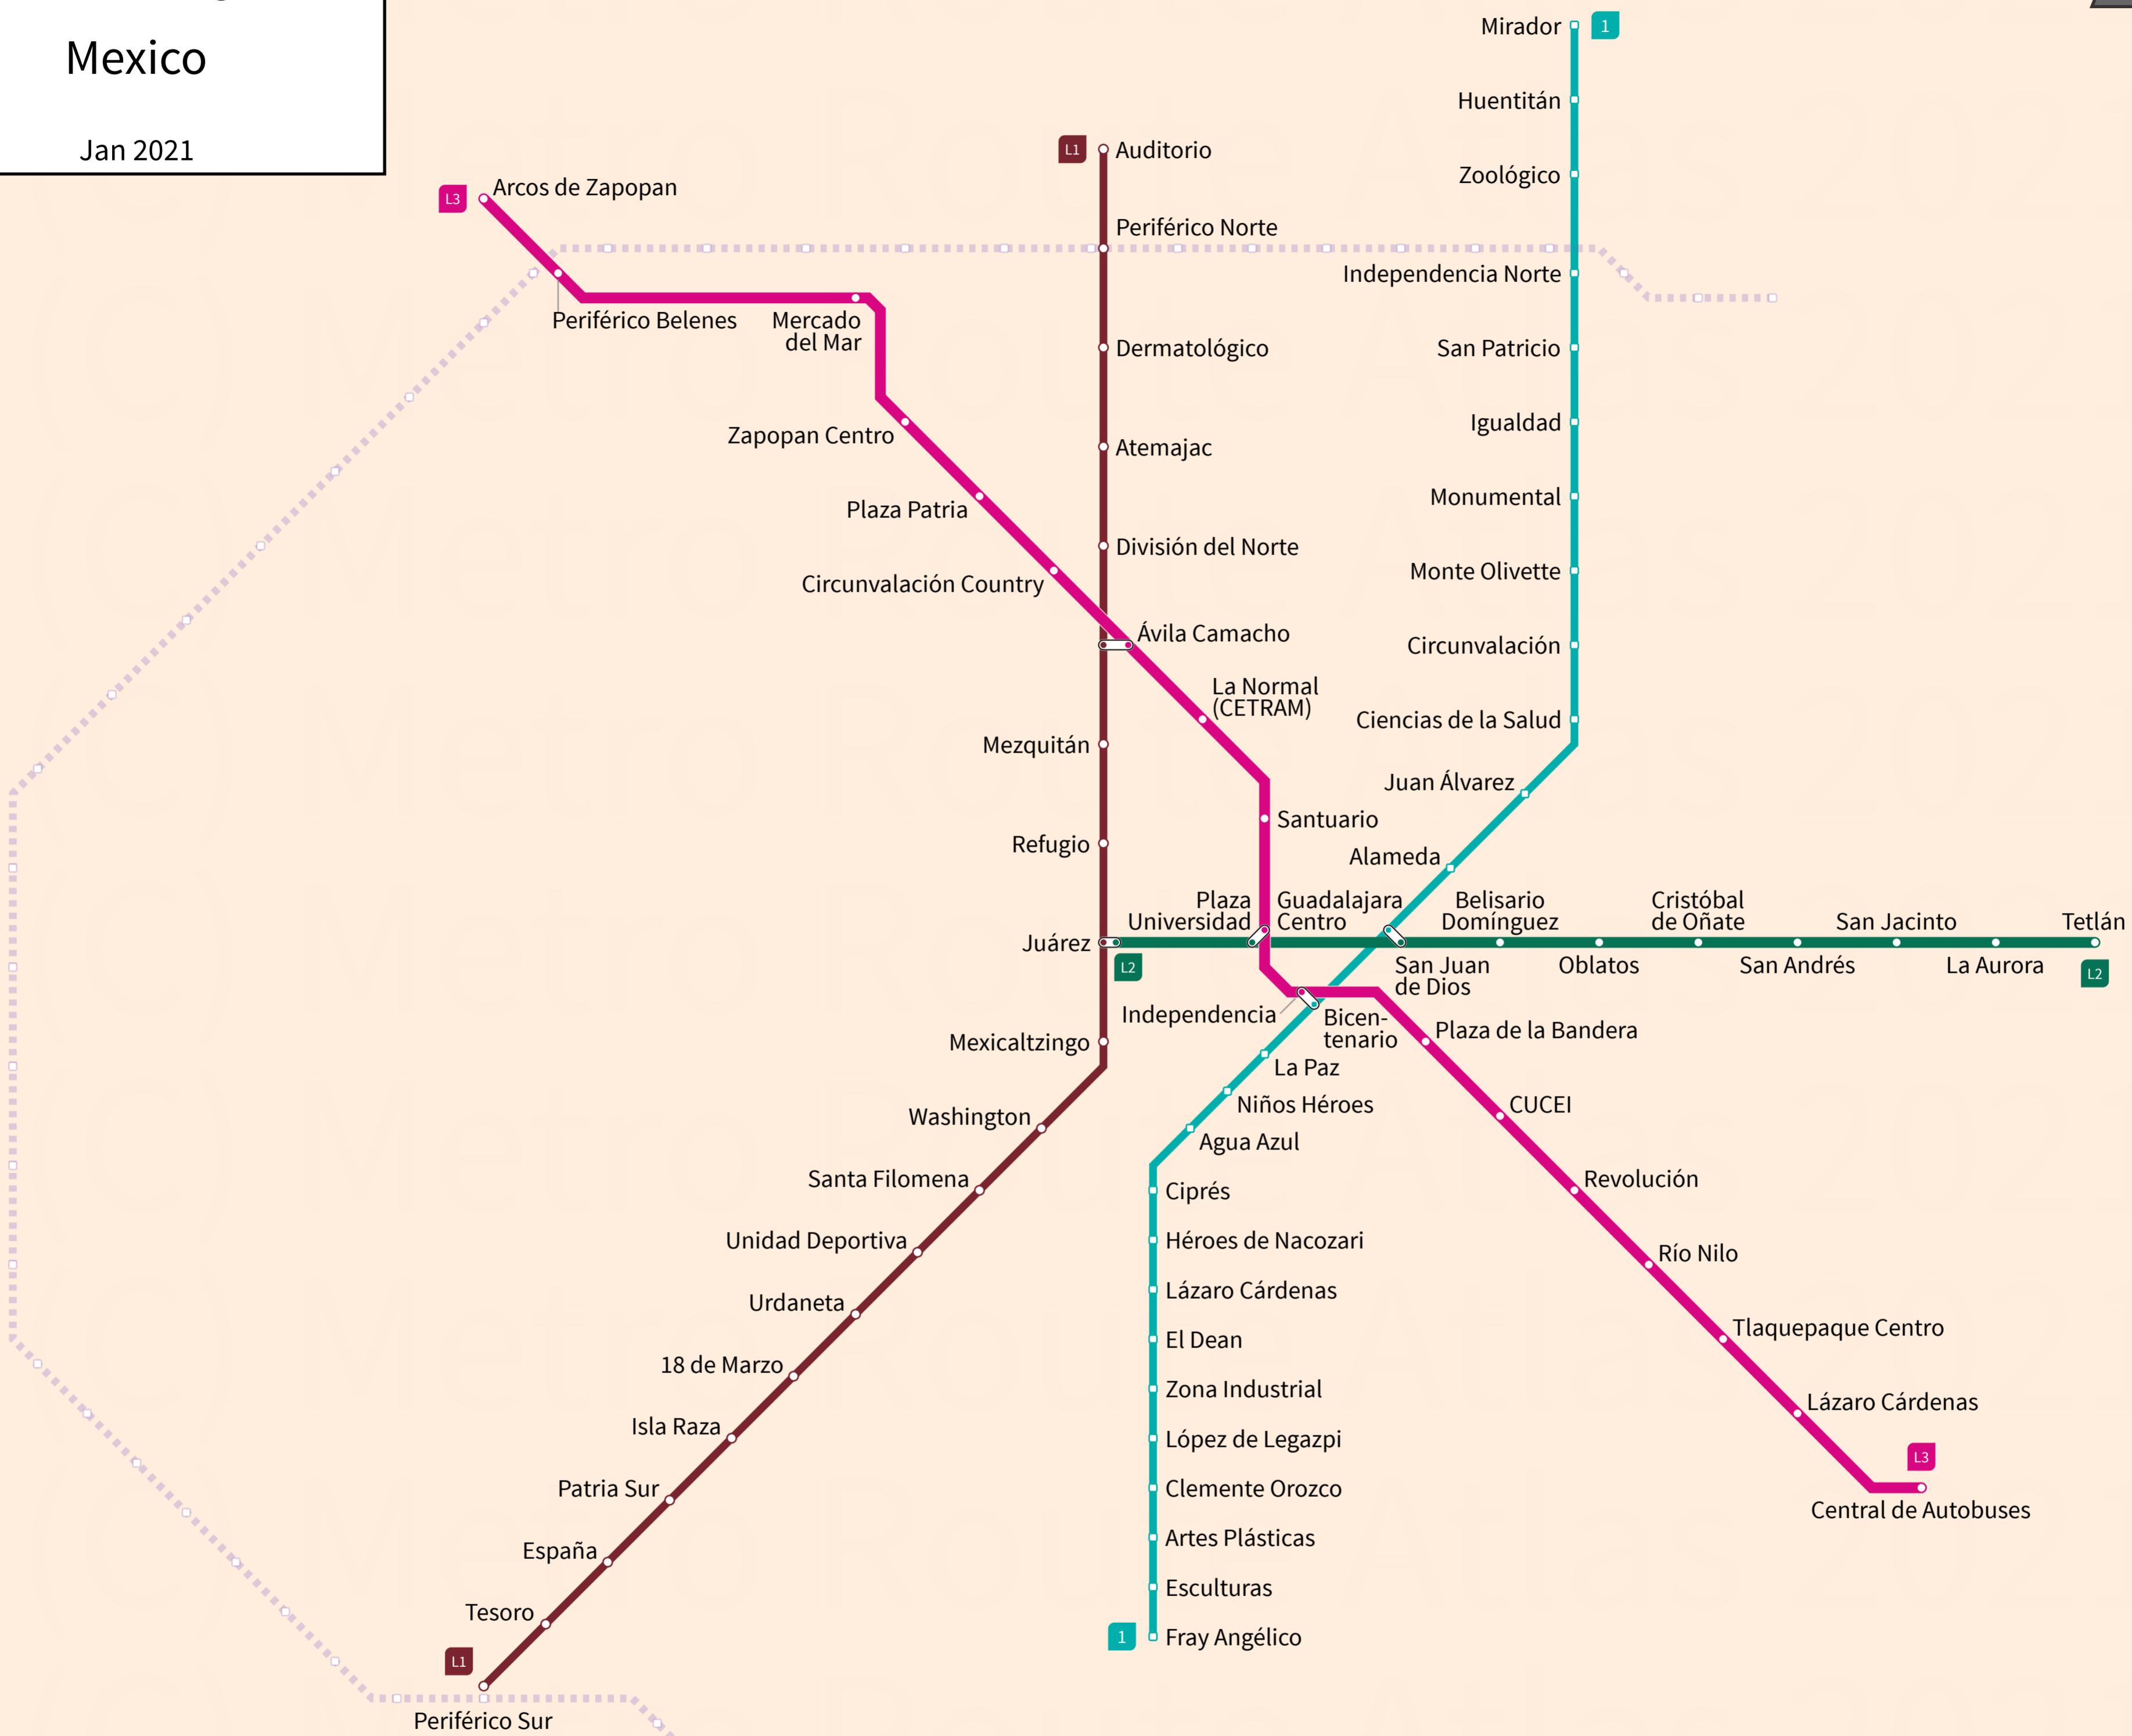

# Guadalajara

## Mexico

Jan 2021

### Legend

| Tren Ligero |                           | Station |                  |
|-------------|---------------------------|---------|------------------|
|             | Línea 1                   |         | Station          |
|             | Línea 2                   |         | Transfer Station |
|             | Línea 3                   |         | Line Terminus    |
|             | Under Construction        |         |                  |
| Macrobús    |                           |         |                  |
|             | Mi Macro Calzada          |         |                  |
|             | Mi Macro Periférico (u/c) |         |                  |