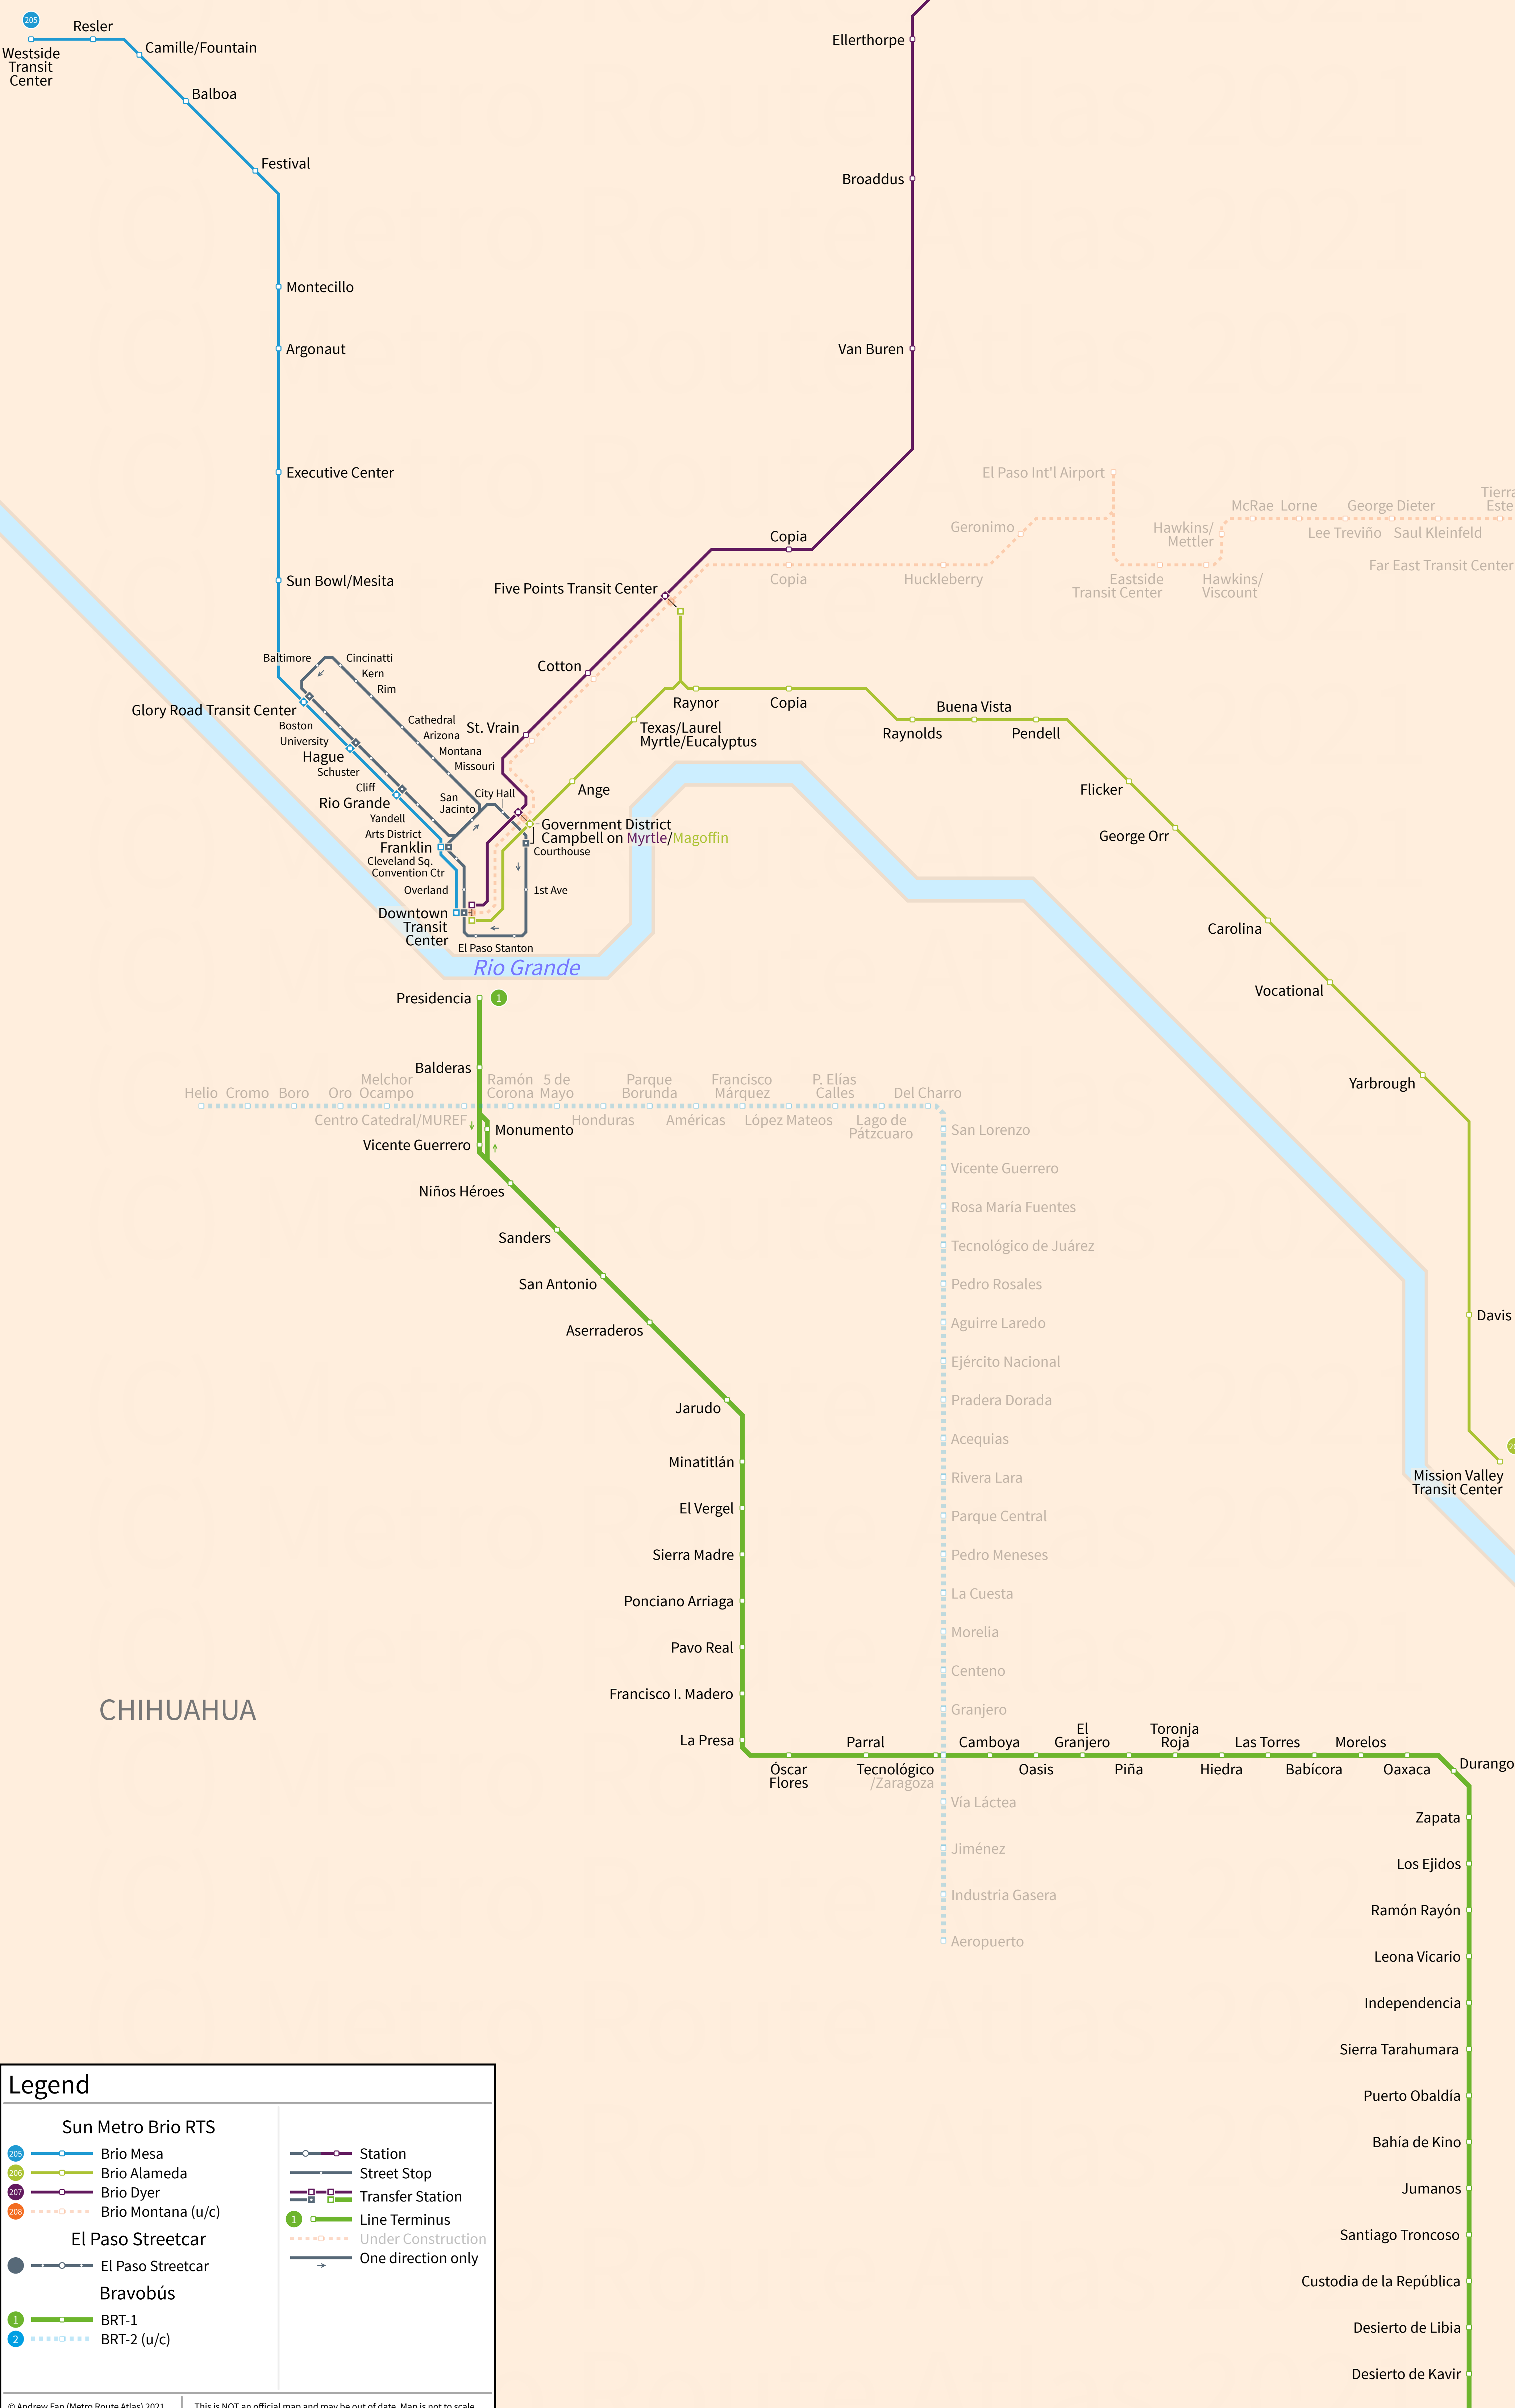

# El Paso- Ciudad Juárez

## USA/Mexico

Sept 2021

TEXAS

### Legend

Sun Metro Brio RTS	
205	Brio Mesa
206	Brio Alameda
207	Brio Dyer
208	Brio Montana (u/c)
El Paso Streetcar	
	El Paso Streetcar
Bravobús	
1	BRT-1
2	BRT-2 (u/c)
	Station
	Street Stop
	Transfer Station
	Line Terminus
	Under Construction
	One direction only