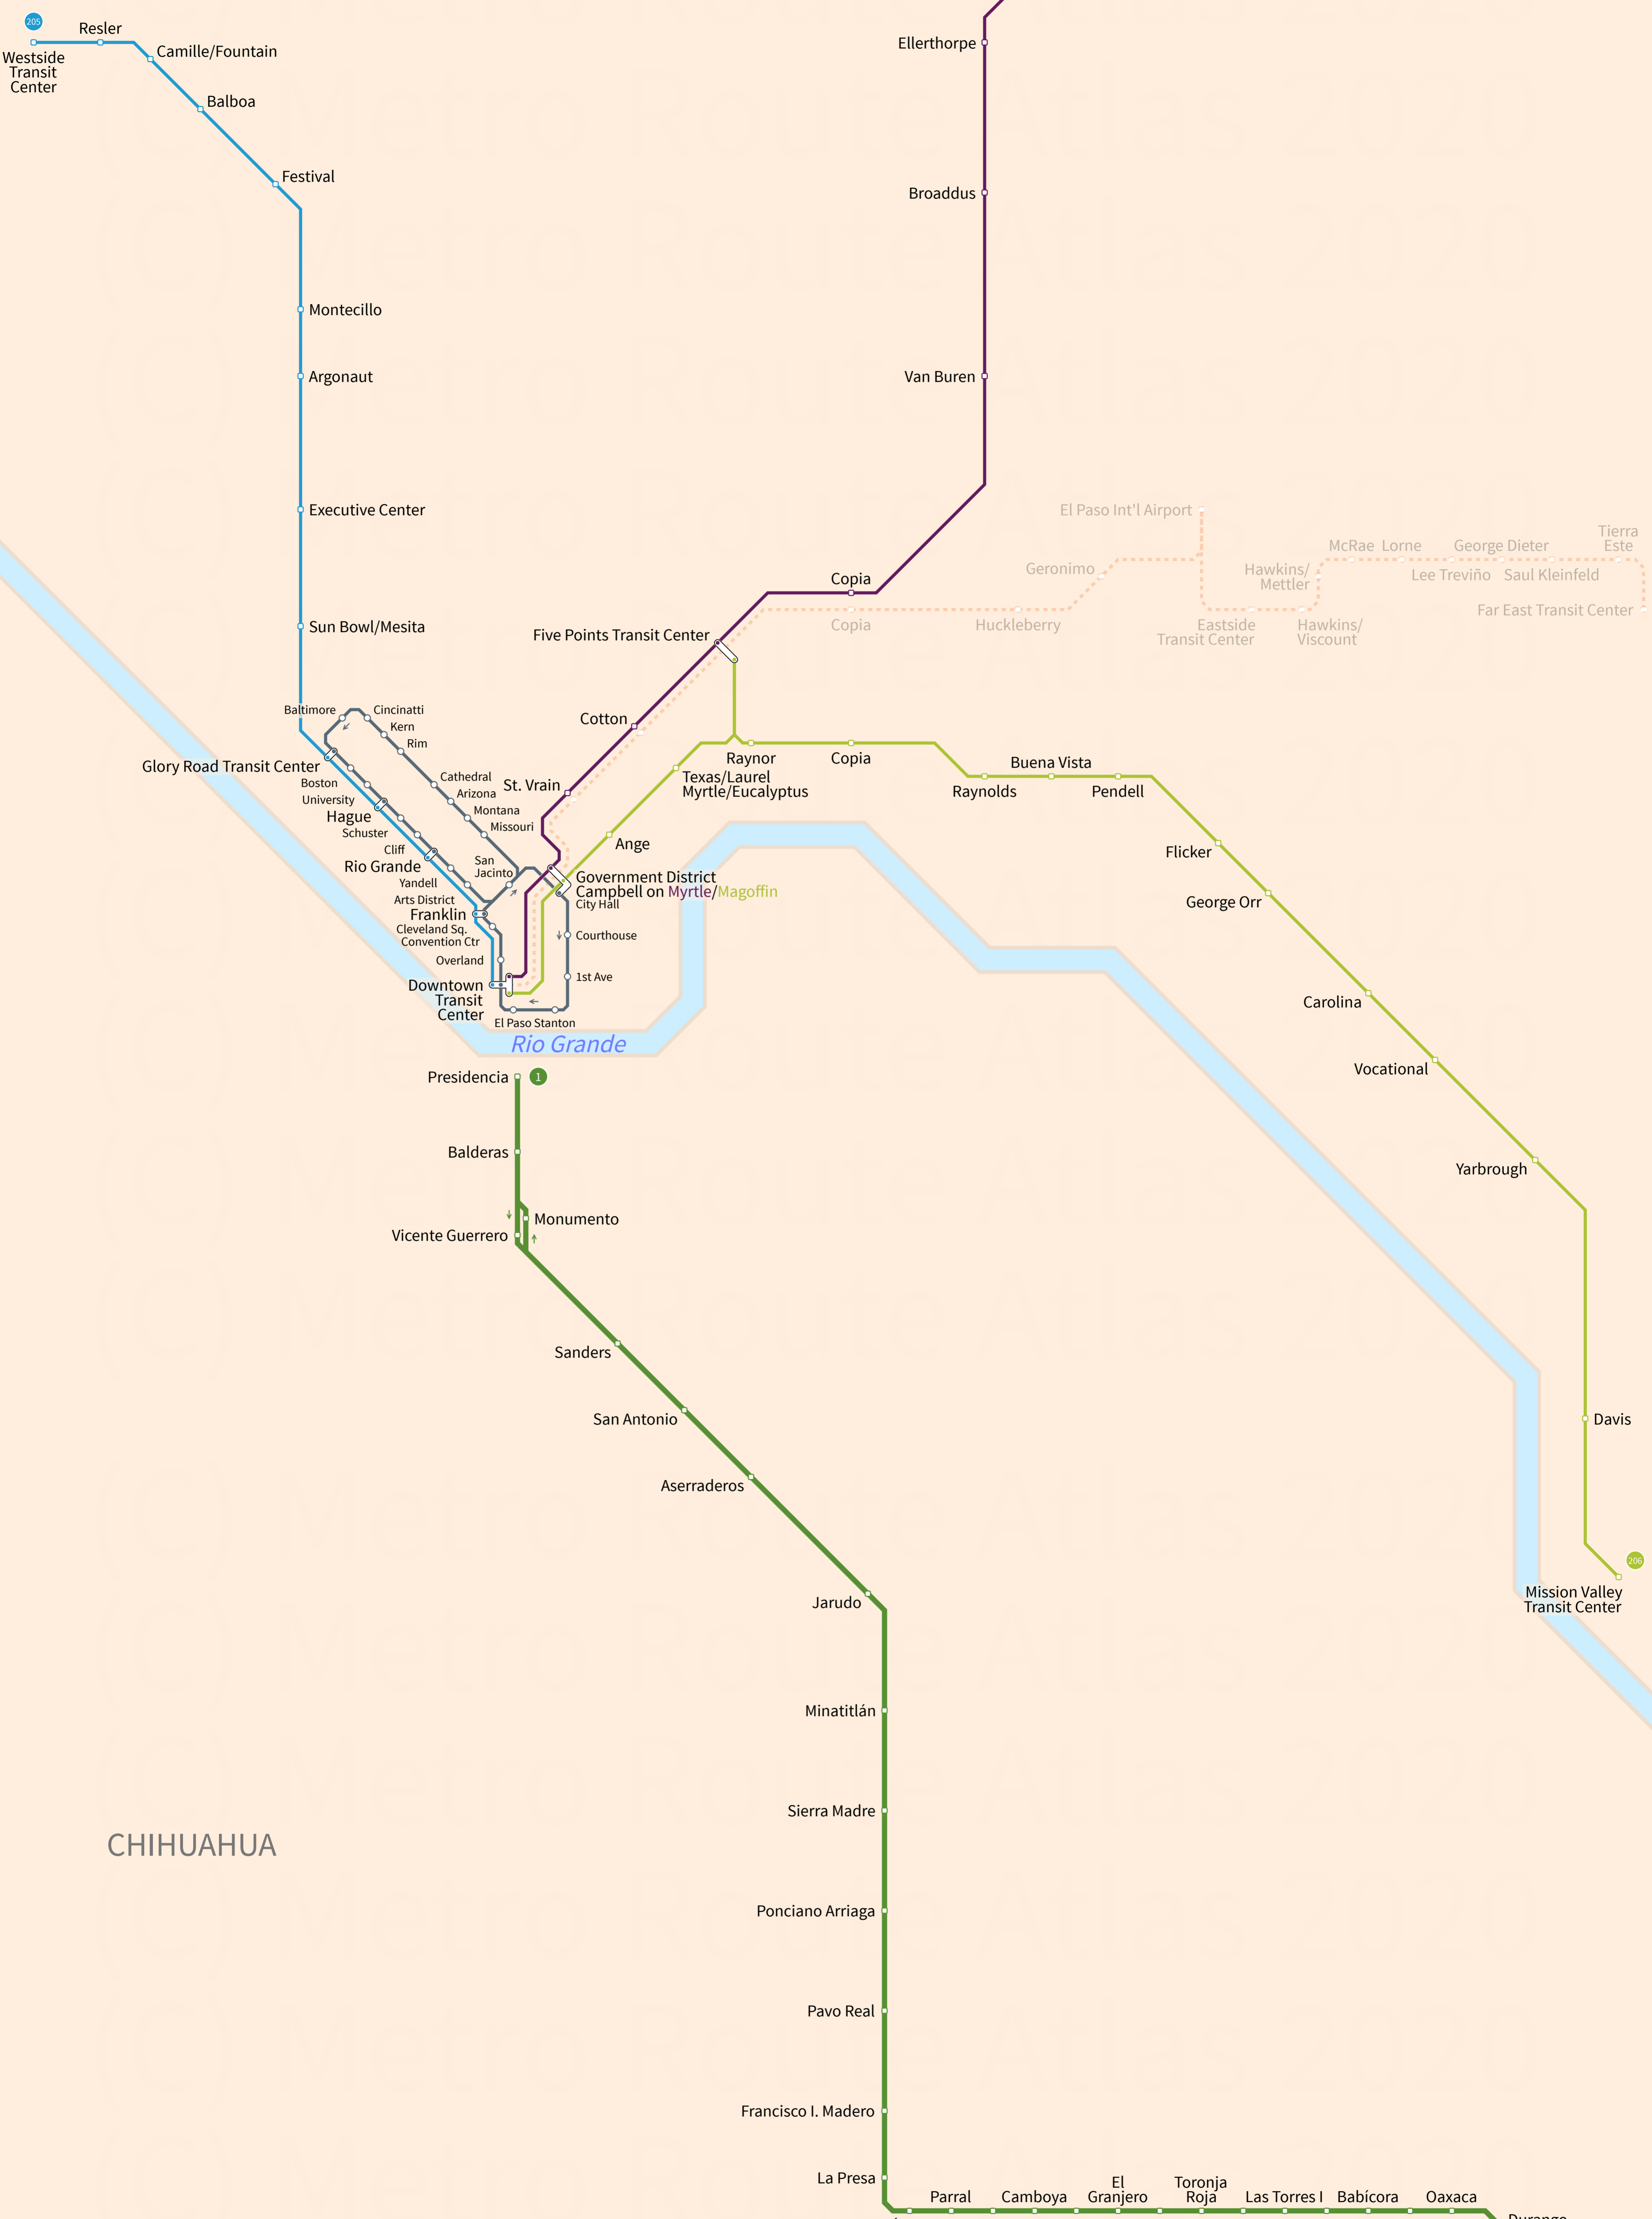

El Paso- Ciudad Juárez

USA/Mexico

Jul 2020

TEXAS

Legend

Sun Metro Brio RTS	
205	Brio Mesa
206	Brio Alameda
207	Brio Dyer
208	Brio Montana (u/c)
El Paso Streetcar	
	El Paso Streetcar
Ecobus Juárez	
1	R.Tr. Presidencia-Tierra N
	Station
	Street Stop
	Transfer Station
205	Line Terminus
	Under Construction