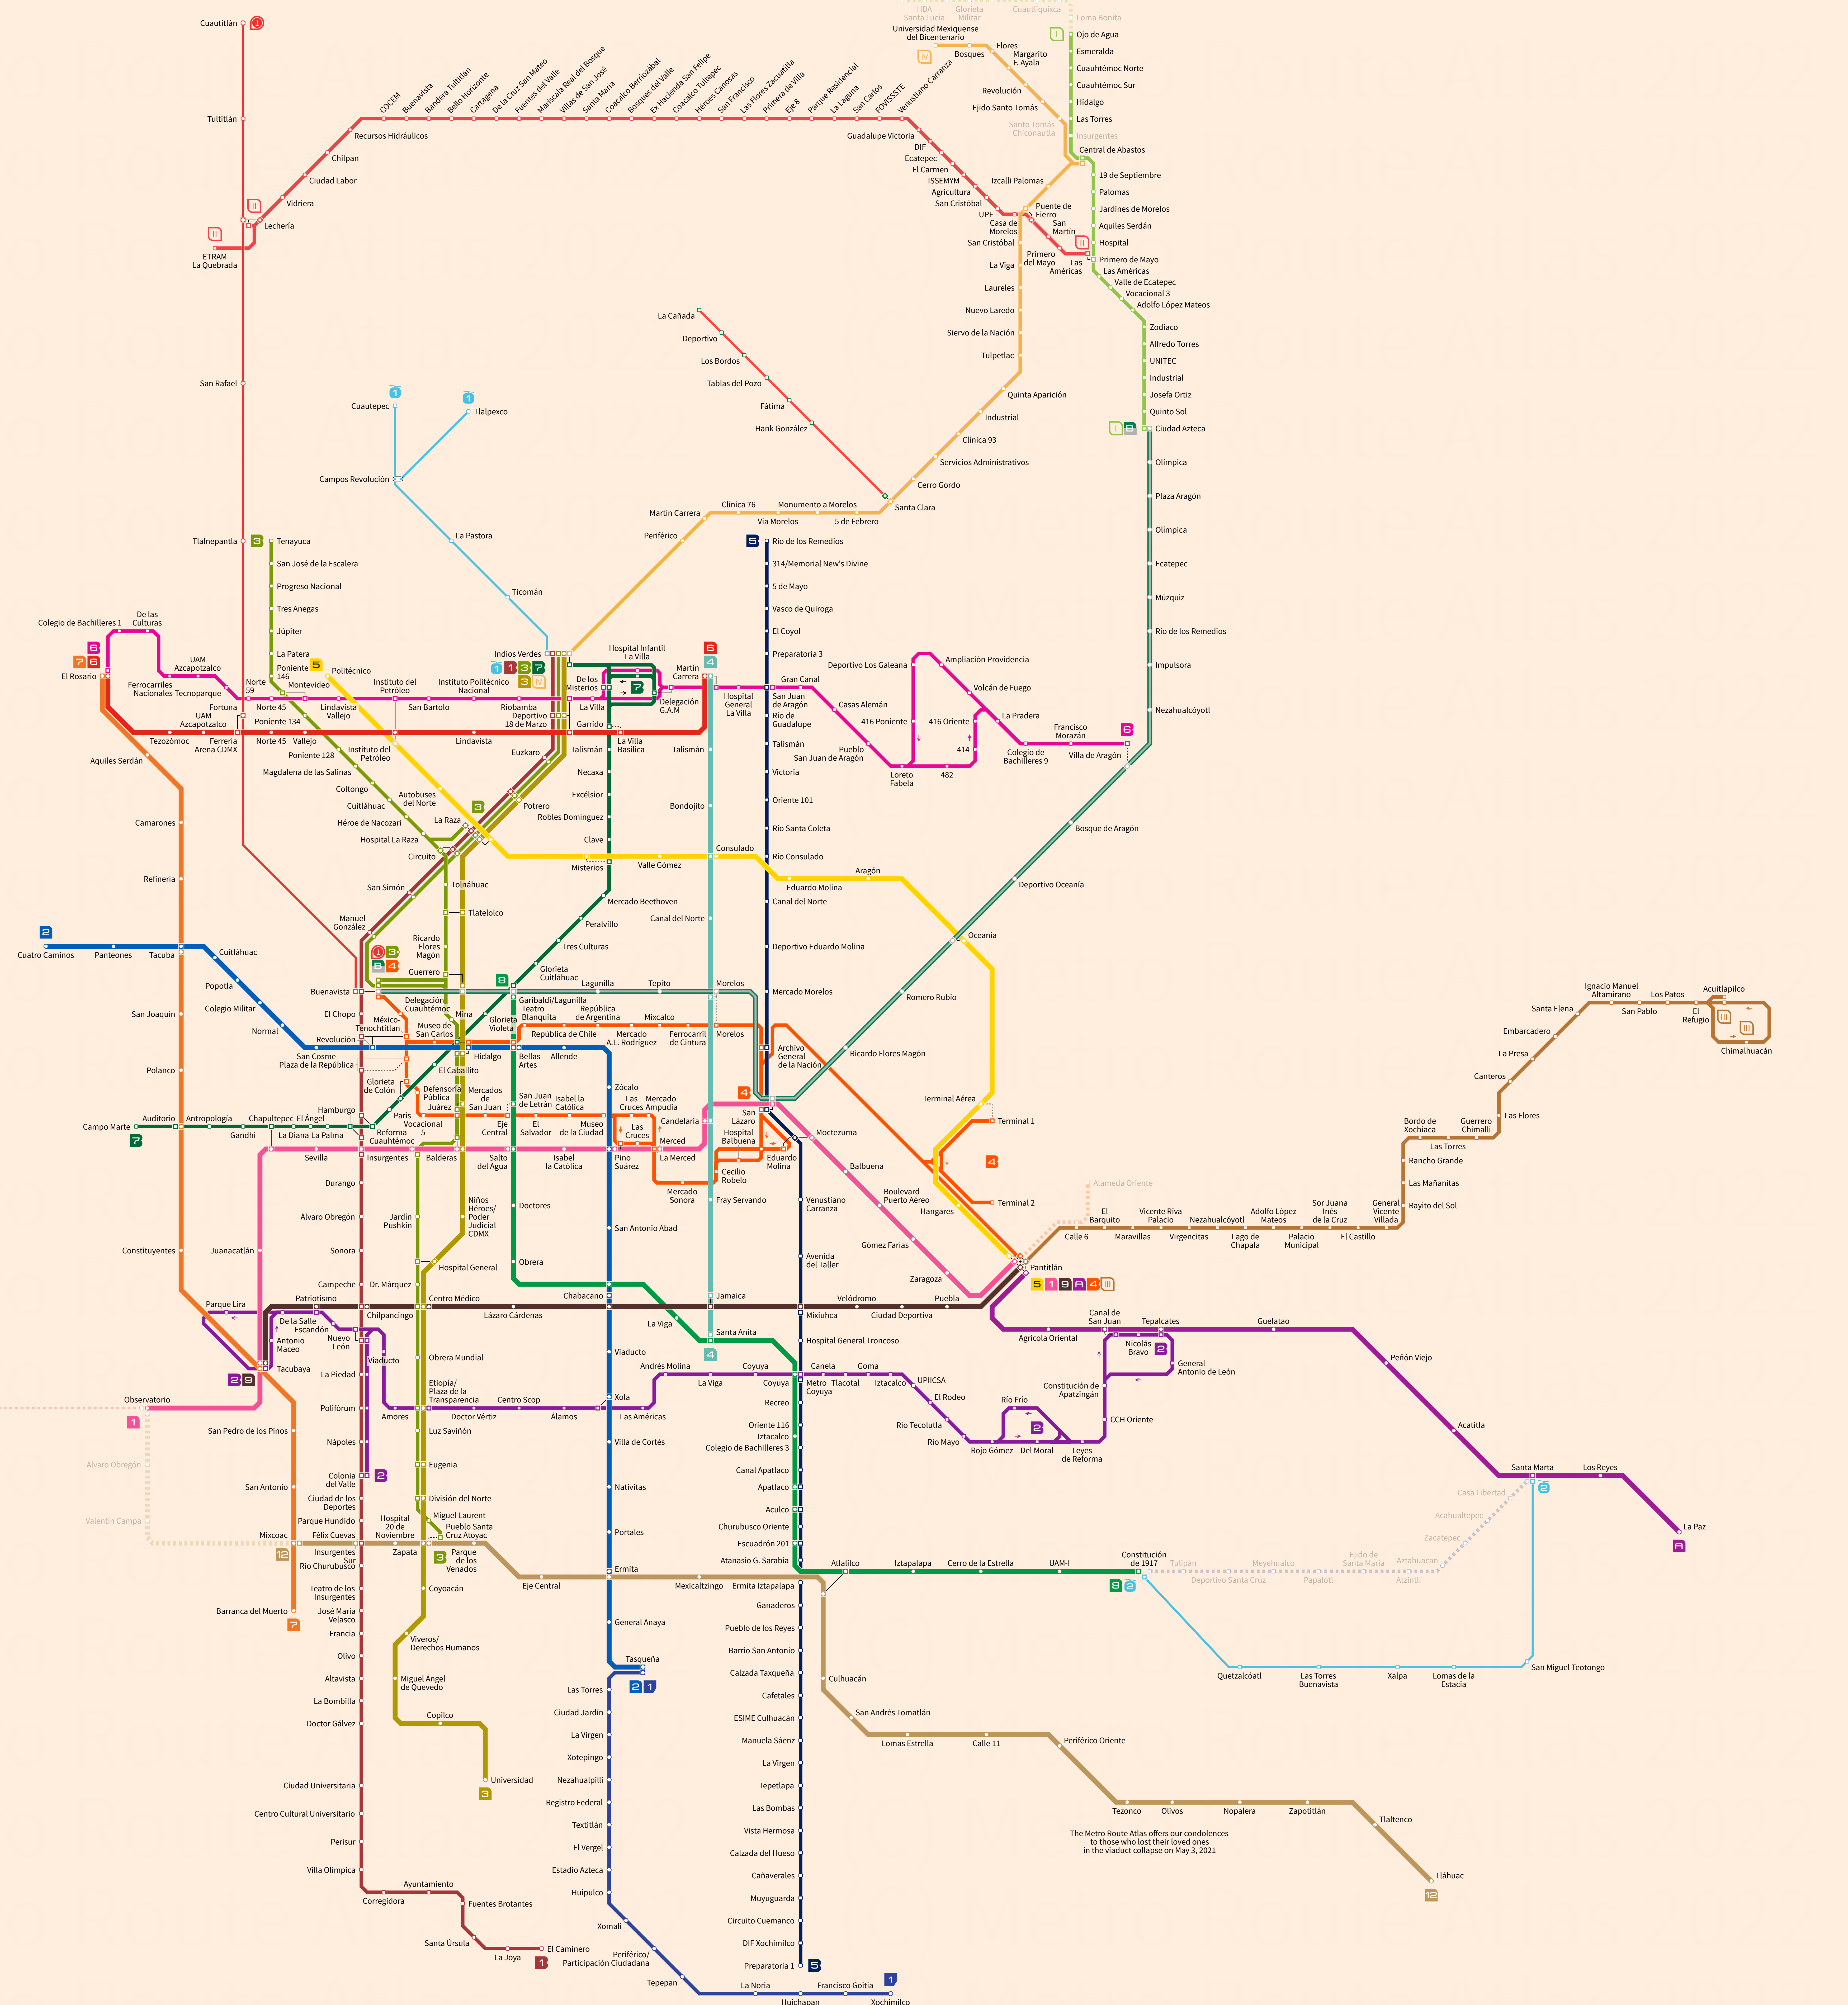

Mexico City

(Valley of Mexico)

Mexico

Jan 2022

The Metro Route Atlas offers our condolences to those who lost their loved ones in the viaduct collapse on May 3, 2021.

Metro		Metrobús		Tren Ligero/Trolebús		Mexibús		Mexicable		Cablebús		Station	
1	Metro Línea 1	1	Metrobús Línea 1	1	Tren Ligero Línea 1	1	Mexibús Línea 1	1	Mexicable Línea 1	1	Cablebús Línea 1	Station	Station
2	Metro Línea 2	2	Metrobús Línea 2	2	Trolebús Elevado (u/c)	2	Mexibús Línea 2	2	Mexicable Línea 2	2	Cablebús Línea 2	Transfer Station	Transfer Station
3	Metro Línea 3	3	Metrobús Línea 3	3	Tren Suburbano Línea 1	3	Mexibús Línea 3	3		Walking Connection	Walking Connection	Line Terminus	Line Terminus
4	Metro Línea 4	4	Metrobús Línea 4	4	Tren Interurbano Méx.-Tol.	4	Mexibús Línea 4	4		Under Construction	Under Construction	One direction only	One direction only
5	Metro Línea 5	5	Metrobús Línea 5										
6	Metro Línea 6	6	Metrobús Línea 6										
7	Metro Línea 7	7	Metrobús Línea 7										
8	Metro Línea 8												
9	Metro Línea 9												
10	Metro Línea 10												
11	Metro Línea 11												
12	Metro Línea 12												