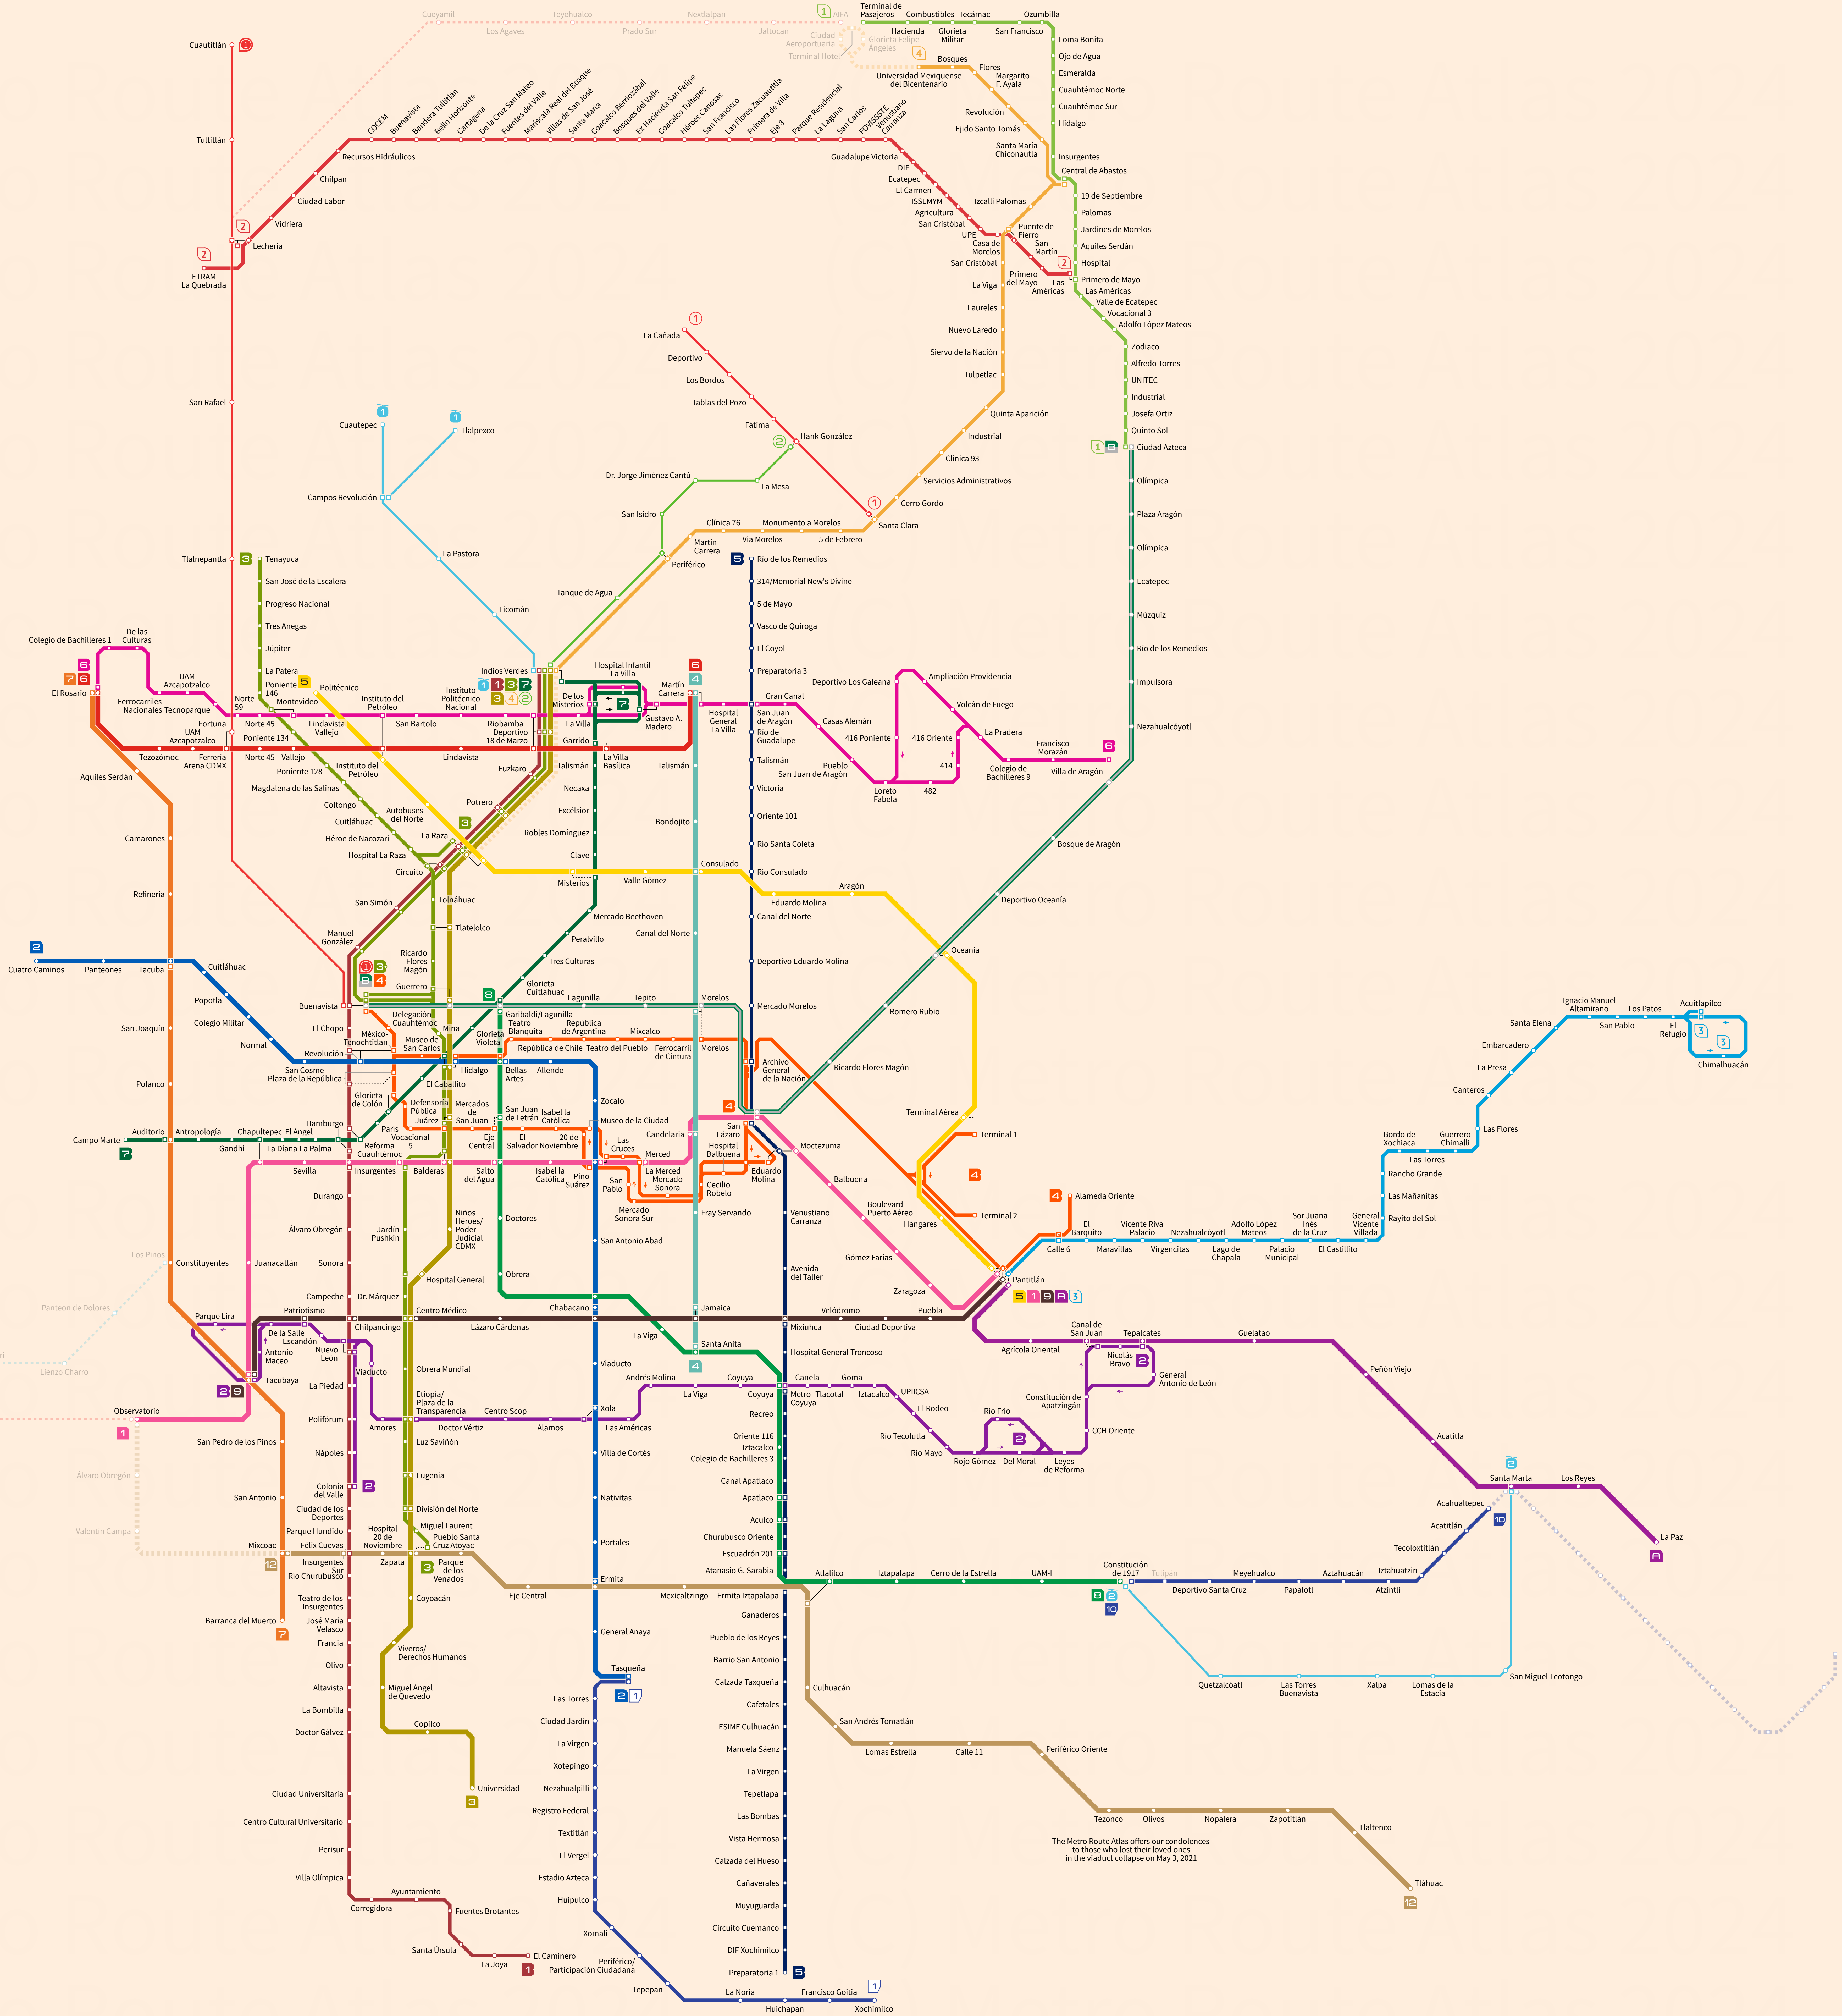

# Mexico City

(Valley of Mexico)

Mexico

Jan 2024

The Metro Route Atlas offers our condolences to those who lost their loved ones in the viaduct collapse on May 3, 2021.

### Legend

<b>Metro</b> <ul style="list-style-type: none"><li>1 Metro Línea 1</li><li>2 Metro Línea 2</li><li>3 Metro Línea 3</li><li>4 Metro Línea 4</li><li>5 Metro Línea 5</li><li>6 Metro Línea 6</li></ul>	<b>Metro</b> <ul style="list-style-type: none"><li>7 Metro Línea 7</li><li>8 Metro Línea 8</li><li>9 Metro Línea 9</li><li>10 Metro Línea 10</li><li>11 Metro Línea 11</li><li>12 Metro Línea 12</li></ul>	<b>Metrobús</b> <ul style="list-style-type: none"><li>1 Metrobús Línea 1</li><li>2 Metrobús Línea 2</li><li>3 Metrobús Línea 3</li><li>4 Metrobús Línea 4</li><li>5 Metrobús Línea 5</li><li>6 Metrobús Línea 6</li><li>7 Metrobús Línea 7</li></ul>	<b>Tren Ligero/Trolebús</b> <ul style="list-style-type: none"><li>1 Tren Ligero Línea 1</li><li>10 Trolebús Línea 10</li><li>11 Trolebús Línea 11 (u/c)</li></ul> <b>Tren Suburbano</b> <ul style="list-style-type: none"><li>1 Tren Suburbano Línea 1</li><li>Tren Inturbano Méx.-Tol.</li></ul>	<b>Mexibús</b> <ul style="list-style-type: none"><li>1 Mexibús Línea 1</li><li>2 Mexibús Línea 2</li><li>3 Mexibús Línea 3</li><li>4 Mexibús Línea 4</li></ul>	<b>Mexicable</b> <ul style="list-style-type: none"><li>1 Mexicable Línea 1</li><li>2 Mexicable Línea 2</li></ul> <b>Cablebús</b> <ul style="list-style-type: none"><li>1 Cablebús Línea 1</li><li>2 Cablebús Línea 2</li><li>3 Cablebús Línea 3 (u/c)</li></ul>	<b>Station</b> <ul style="list-style-type: none"><li>Transfer Station</li><li>Walking Connection</li><li>Line Terminus</li><li>Under Construction</li><li>One direction only</li><li>Station served in one direction only</li></ul>
--	--	--	---	--	---	---