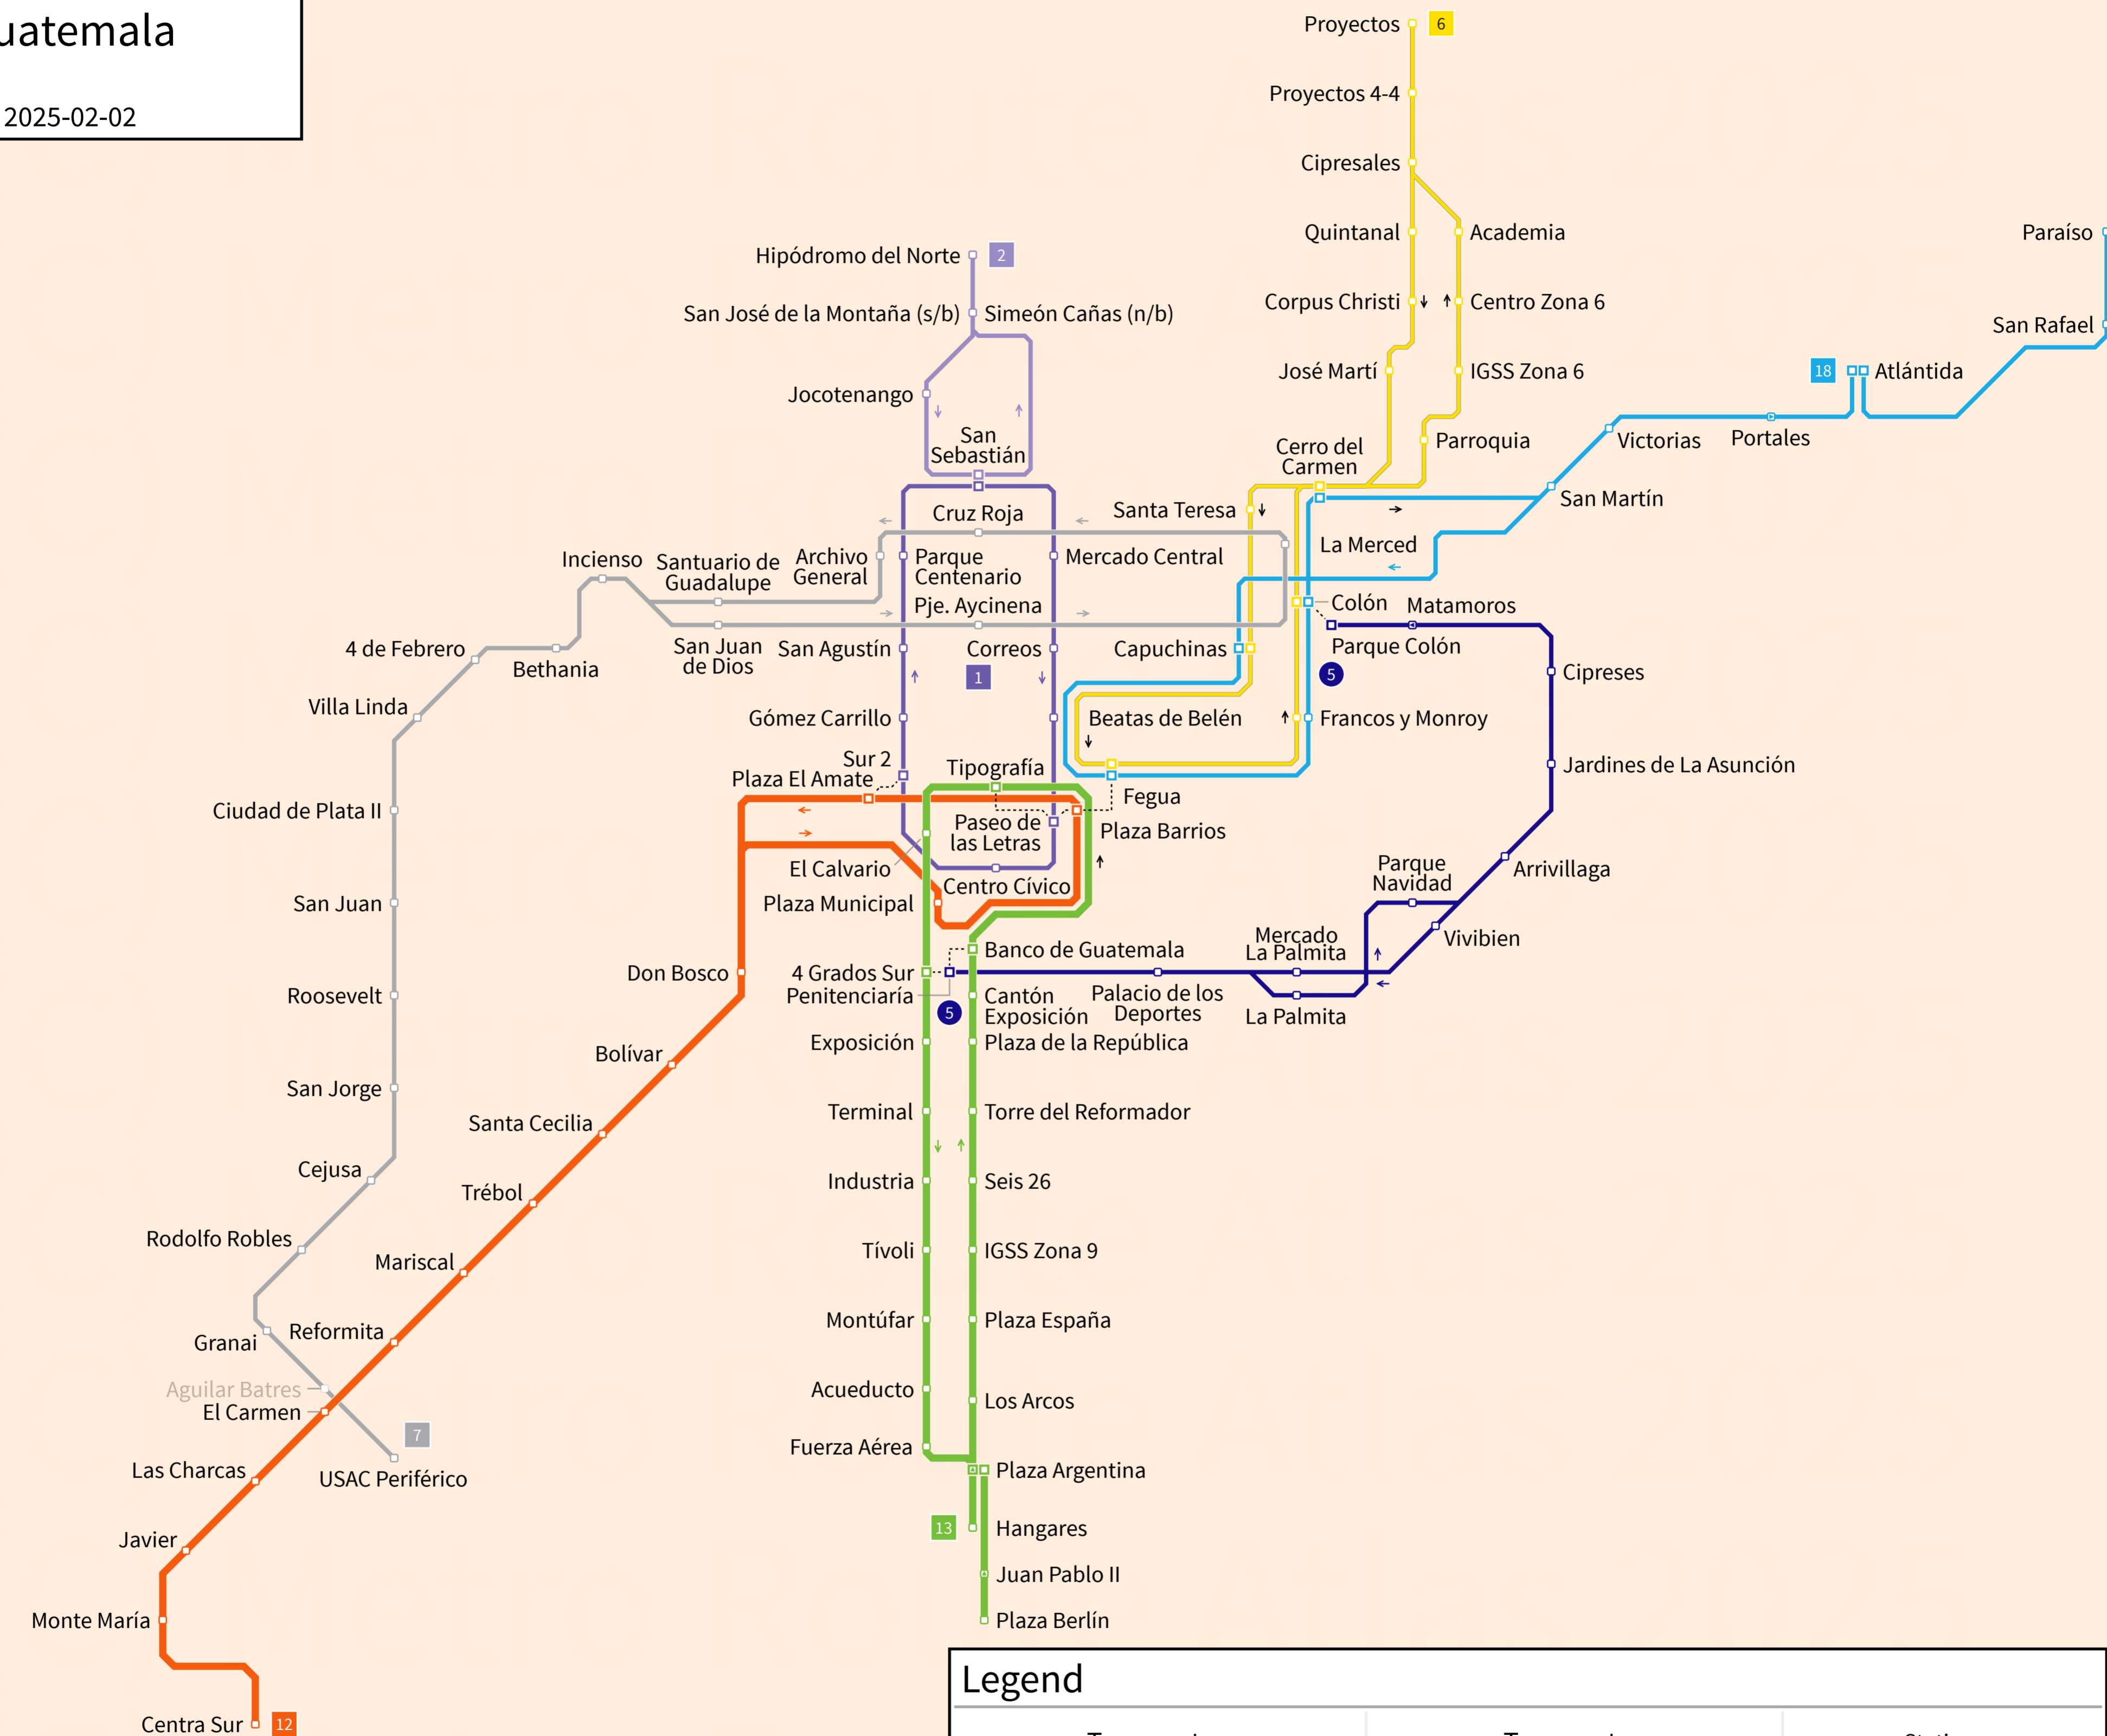

Guatemala City

Guatemala

2025-02-02

Legend

Transmetro 1 — Línea 1 2 — Línea 2 6 — Línea 6 7 — Línea 7		Transmetro 12 — Línea 12 13 — Línea 13 18 — Línea 18		Station Transfer Station Walking Connection Line Terminus Under Construction One direction only Station served in one direction only
		TuBus 5 — Ruta 5		