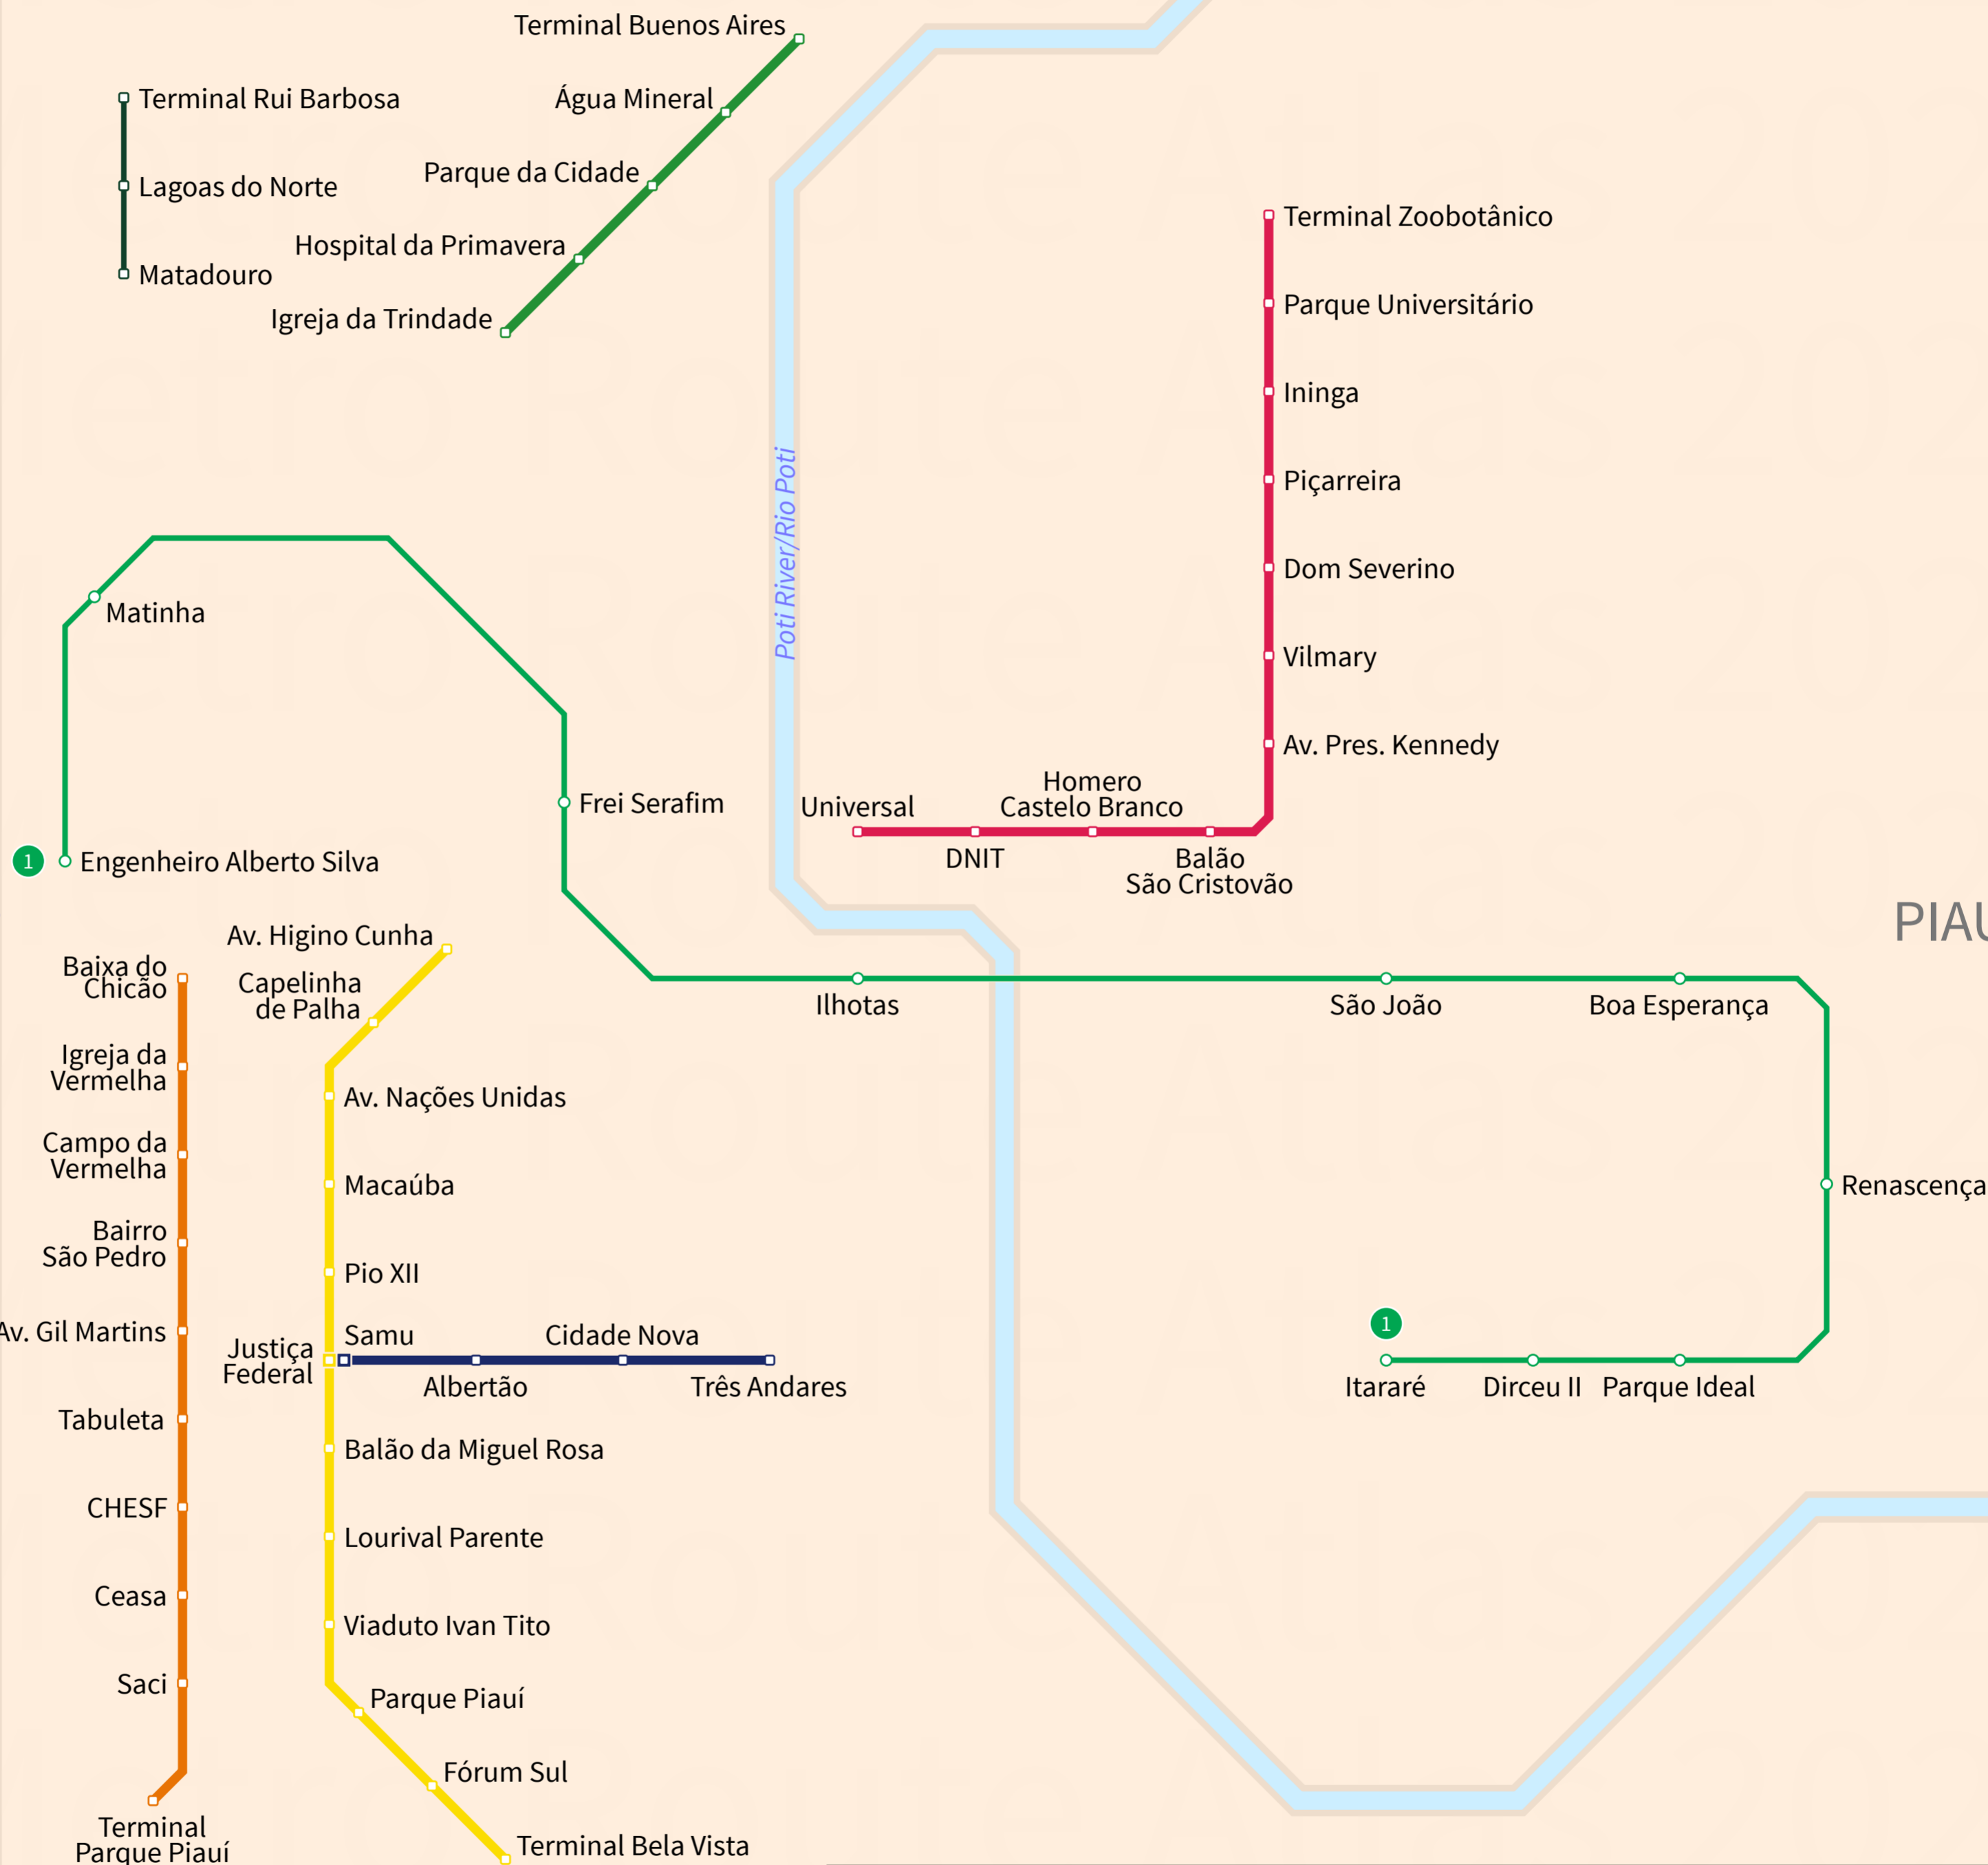

Teresina

Brazil

Sep 2022

MARANHÃO

PIAUÍ

Parnaíba River/Rio Parnaíba

Poti River/Rio Poti

Legend

Teresina Metro

1 — Linha 1

Inthegra

- Corredor Sul I
- Corredor Sul II
- Corredor Leste I
- Corredor Sudeste I
- Corredor Norte I
- Corredor Norte II

- Station
- Transfer Station
- Line Terminus
- Under Construction