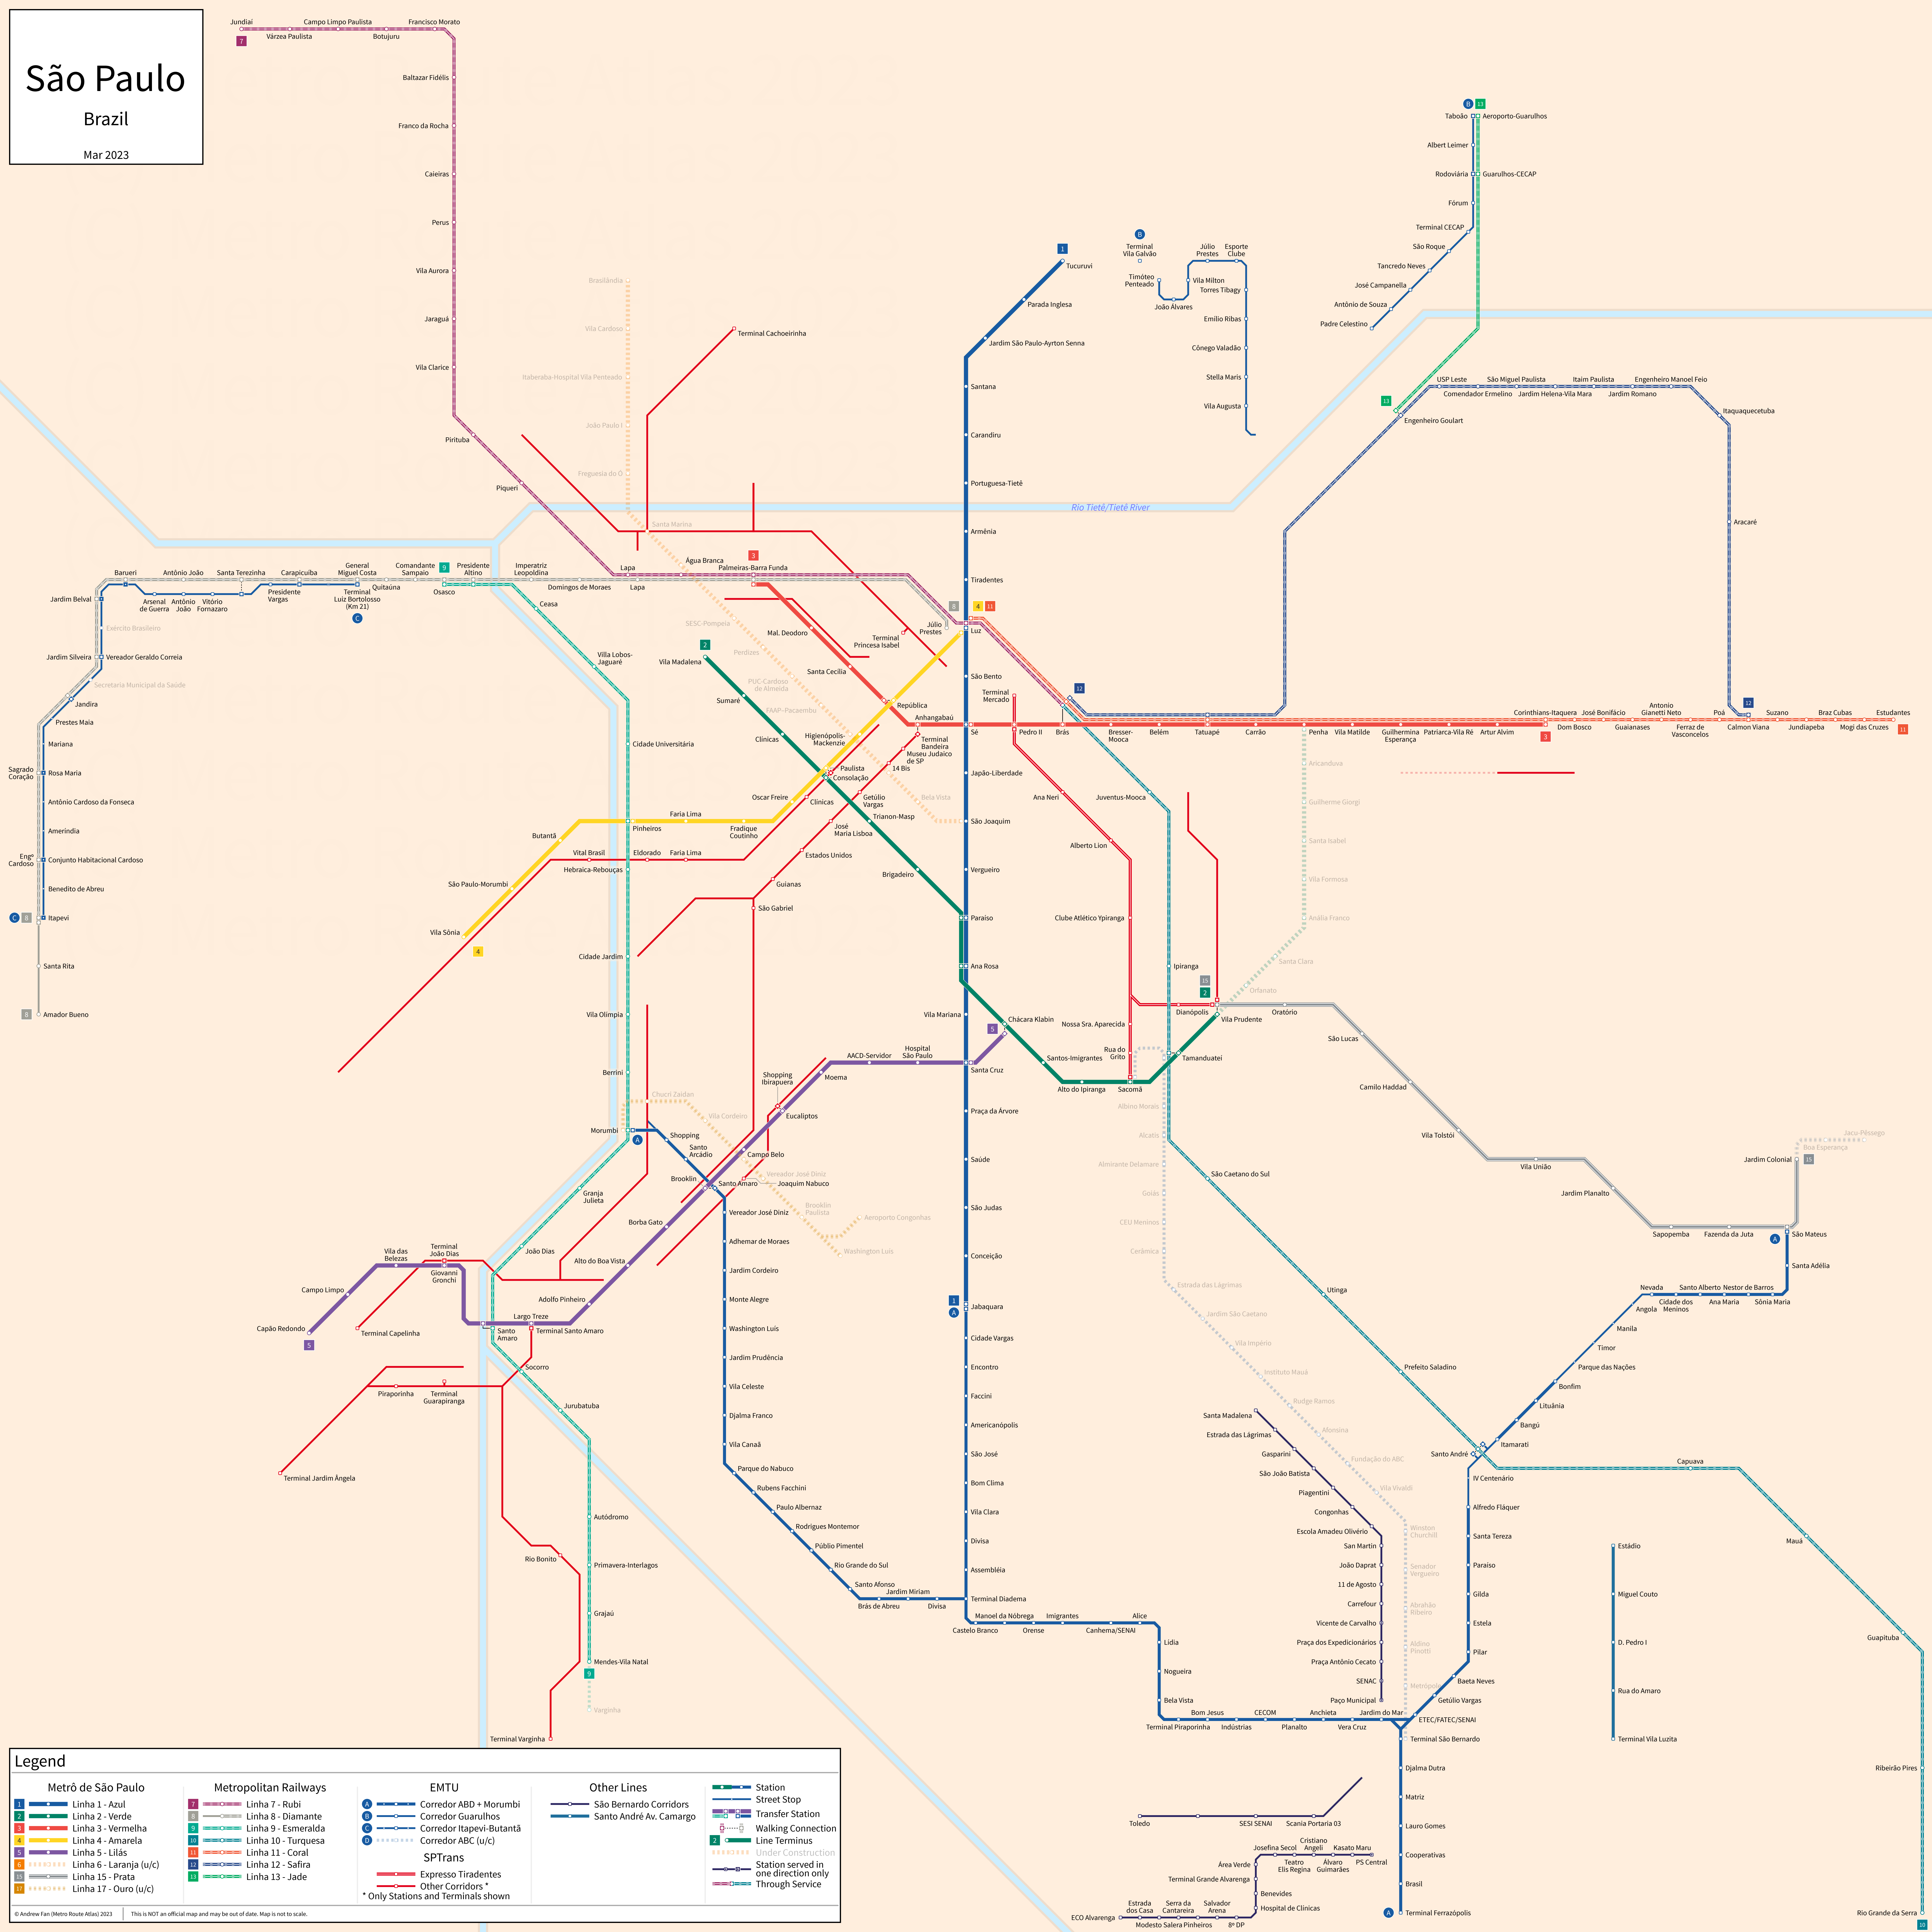

# São Paulo

Brazil

Mar 2023

### Legend

Metró de São Paulo	Metropolitan Railways	EMTU	Other Lines	Station
<ul style="list-style-type: none"> <li>1 Linha 1 - Azul</li> <li>2 Linha 2 - Verde</li> <li>3 Linha 3 - Vermelha</li> <li>4 Linha 4 - Amarela</li> <li>5 Linha 5 - Lilás</li> <li>6 Linha 6 - Laranja (u/c)</li> <li>15 Linha 15 - Prata</li> <li>17 Linha 17 - Ouro (u/c)</li> </ul>	<ul style="list-style-type: none"> <li>7 Linha 7 - Rubi</li> <li>8 Linha 8 - Diamante</li> <li>9 Linha 9 - Esmeralda</li> <li>10 Linha 10 - Turquesa</li> <li>11 Linha 11 - Coral</li> <li>12 Linha 12 - Safira</li> <li>13 Linha 13 - Jade</li> </ul>	<ul style="list-style-type: none"> <li>A Corredor ABD + Morumbi</li> <li>B Corredor Guarulhos</li> <li>C Corredor Itapevi-Butantã</li> <li>D Corredor ABC (u/c)</li> </ul>	<ul style="list-style-type: none"> <li>São Bernardo Corridors</li> <li>Santo André Av. Camargo</li> </ul>	<ul style="list-style-type: none"> <li>Station</li> <li>Street Stop</li> <li>Transfer Station</li> <li>Walking Connection</li> <li>Line Terminus</li> <li>Under Construction</li> <li>Station served in one direction only</li> <li>Through Service</li> </ul>
<p>SPTTrans</p> <ul style="list-style-type: none"> <li>Expresso Tiradentes</li> <li>Other Corridors *</li> <li>* Only Stations and Terminals shown</li> </ul>				