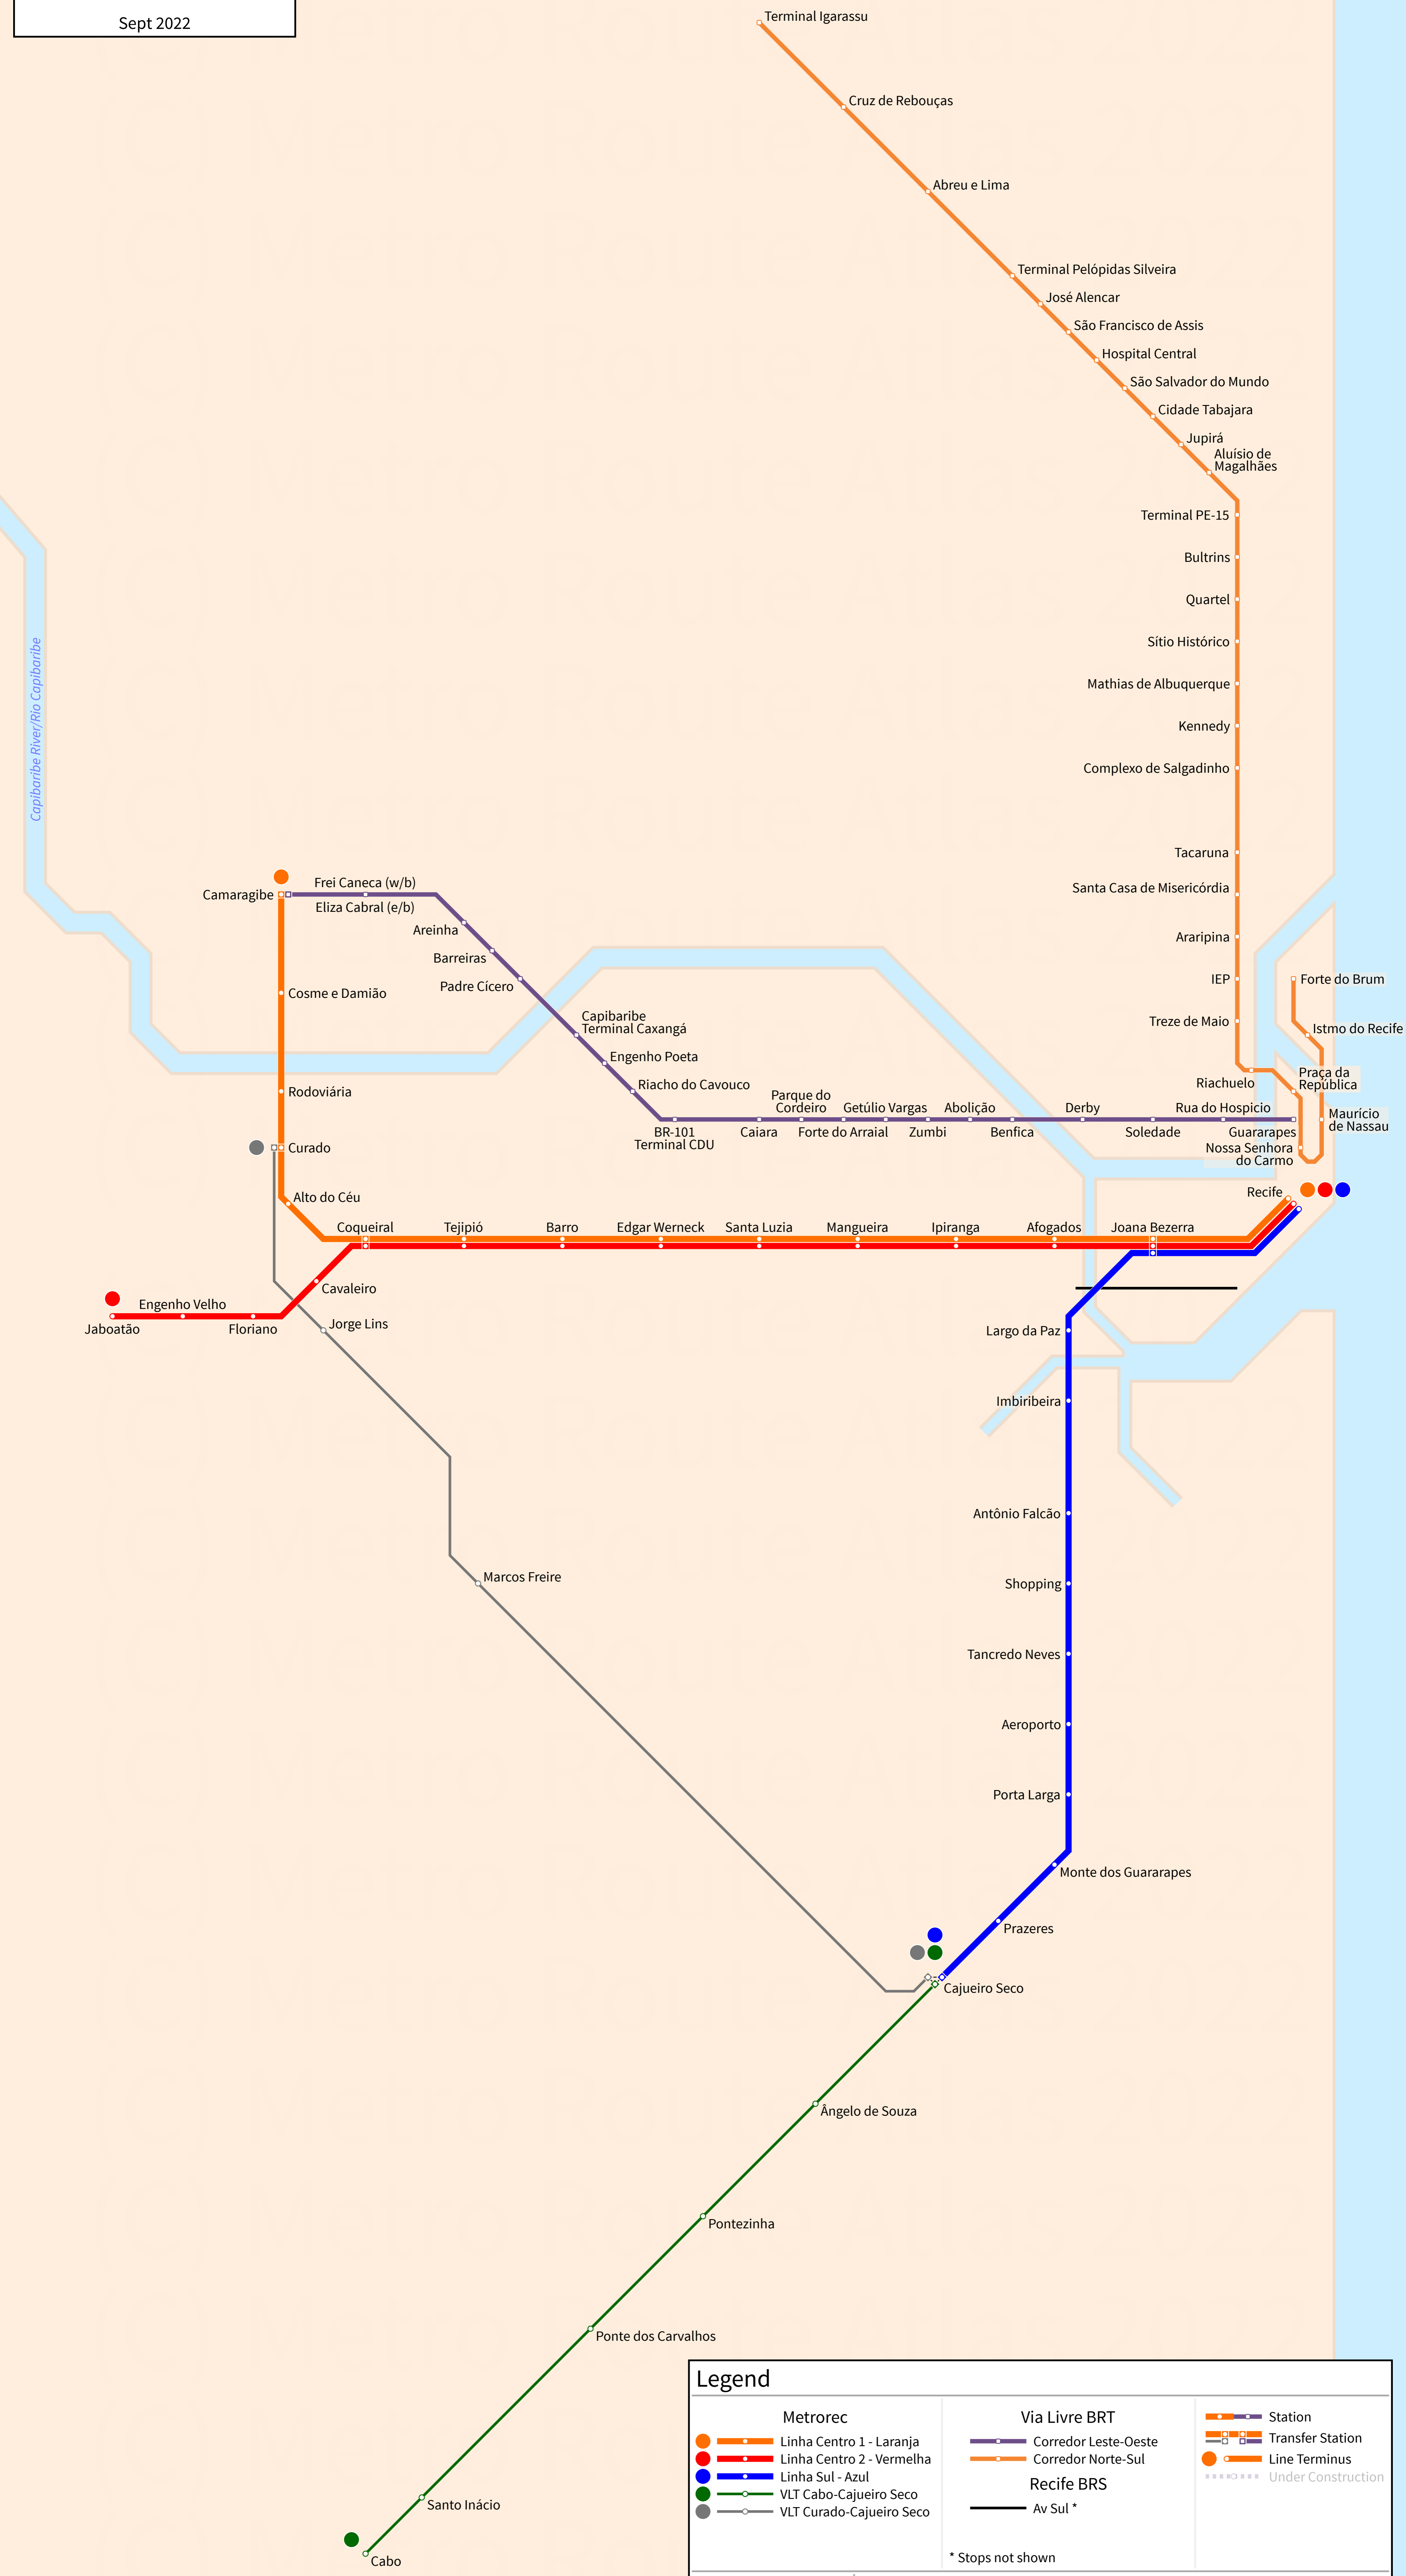

Recife

Brazil

Sept 2022

Legend

Metrorec	Via Livre BRT	Station
Linha Centro 1 - Laranja	Corredor Leste-Oeste	Transfer Station
Linha Centro 2 - Vermelha	Corredor Norte-Sul	Line Terminus
Linha Sul - Azul		Under Construction
VLT Cabo-Cajueiro Seco		
VLT Curado-Cajueiro Seco		
	Recife BRS Av Sul *	
* Stops not shown		