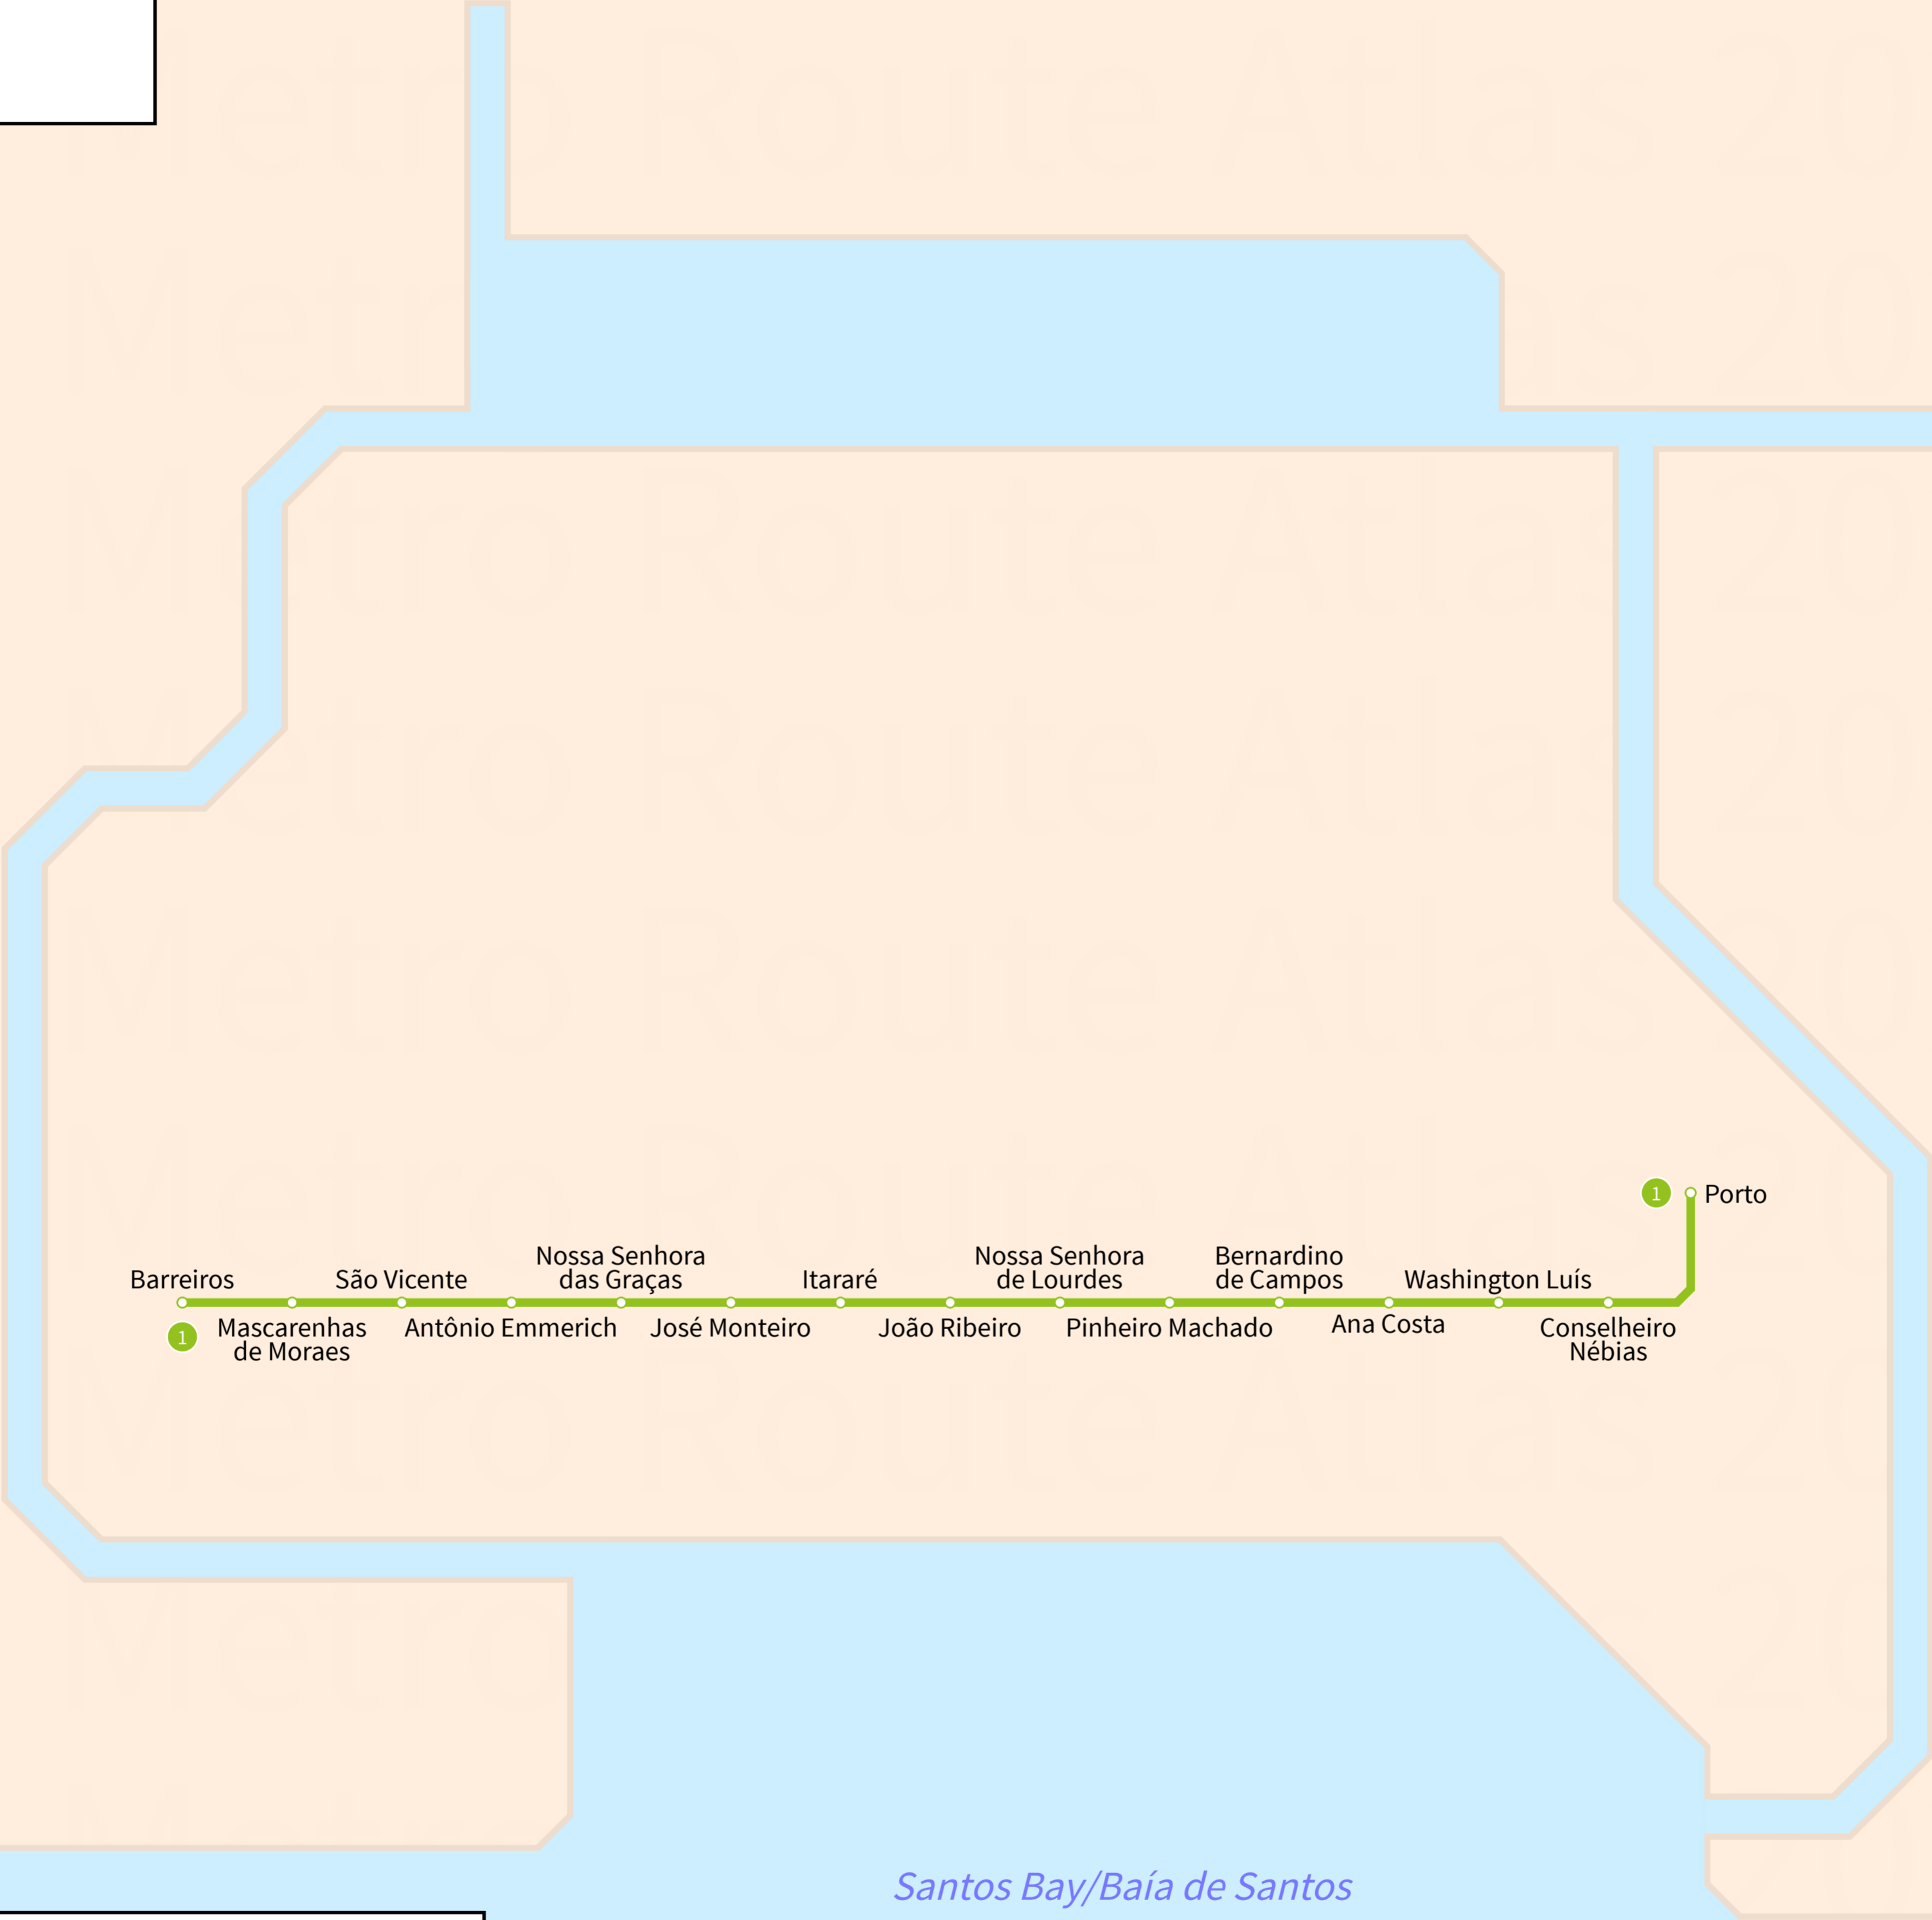

Santos-São Vicente

(Baixada Santista)

Brazil

Mar 2022

Legend

- VLT da Baixada Santista
- Linha 1
- Station
- Line Terminus