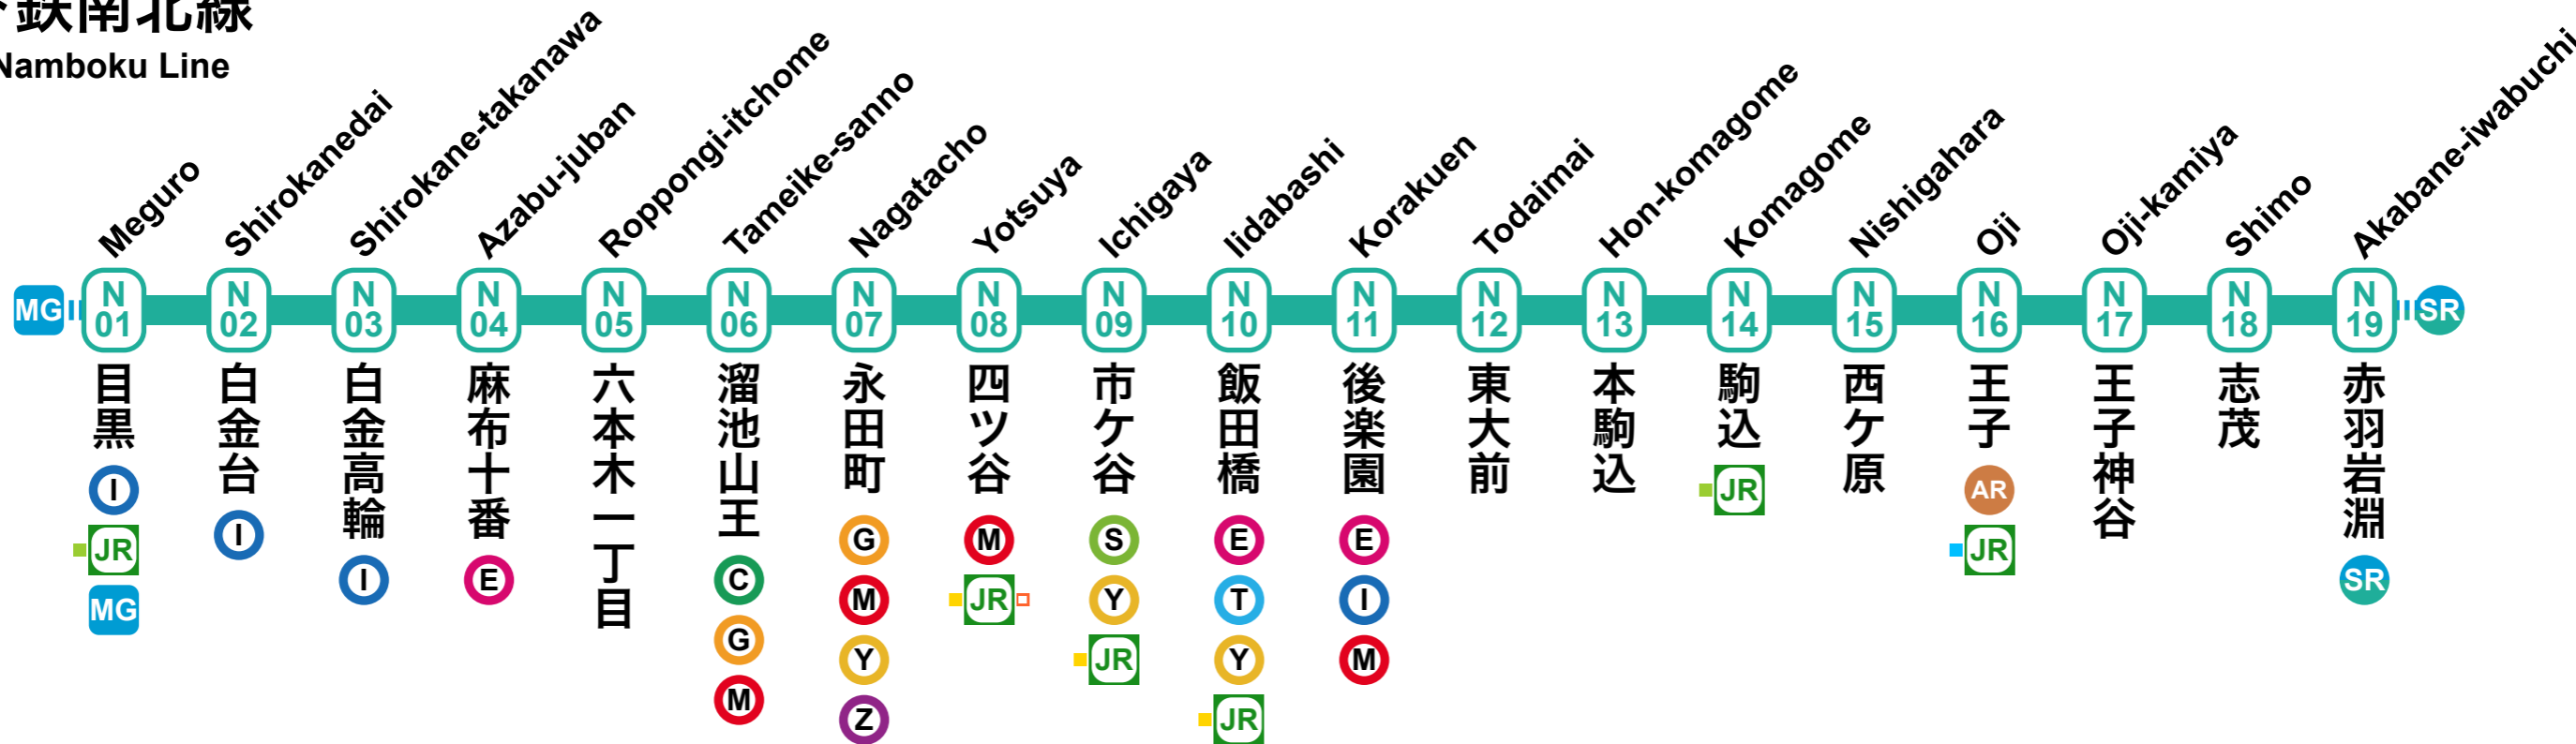

東京地下鉄南北線

Tokyo Metro Namboku Line

Transfer Lines

- A** 都営浅草線
Toei Asakusa Line
- C** 東京地下鉄千代田線
Tokyo Metro Chiyoda Line
- E** 都営大江戸線
Toei Oedo Line
- F** 東京地下鉄副都心線
Tokyo Metro Fukutoshin Line
- G** 東京地下鉄銀座線
Tokyo Metro Ginza Line
- H** 東京地下鉄日比谷線
Tokyo Metro Hibiya Line
- I** 都営三田線
Toei Mita Line
- M** 東京地下鉄丸の内線
Tokyo Metro Marunouchi Line
- S** 都営新宿線
Toei Shinjuku Line
- T** 東京地下鉄東西線
Tokyo Metro Tozai Line
- Y** 東京地下鉄有楽町線
Tokyo Metro Yurakucho Line
- Z** 東京地下鉄半蔵門線
Tokyo Metro Hanzomon Line

AR 都電荒川線
Toden Arakawa Line

Transfer Lines

- JR東日本
JR East **JR** (green square)
- 東急目黒市線
Tokyu Meguro Line **MG** (blue square)
- 埼玉高速鉄道線
Saitama Rapid Railway Line **SR** (blue circle)

JR East Lines

- 山手線
Yamanote Line (green square)
- 中央・総武緩行線
Chuo-Sobu Line (yellow square)
- 京浜東北線
Keihin-Tohoku Line (blue square)
- 中央線快速
Chuo Line (Rapid) (orange square)